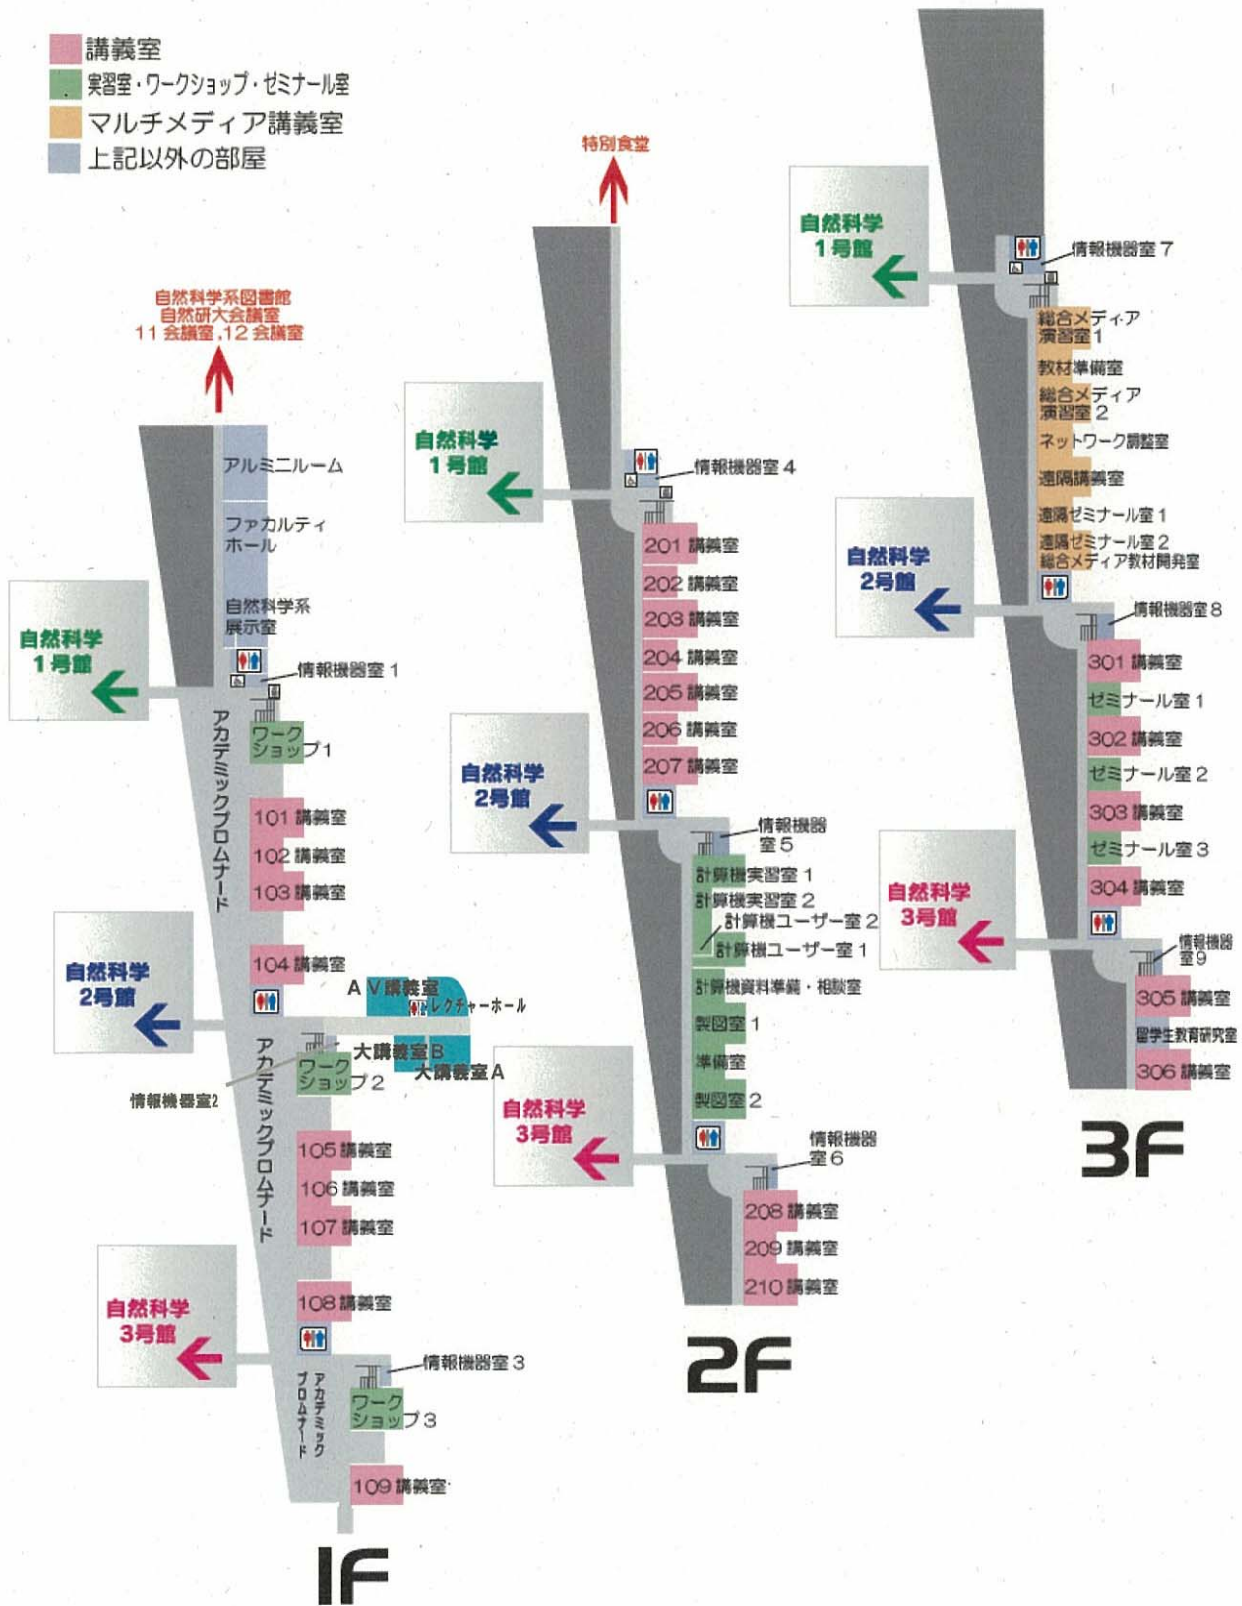

自然科学本館講義室

- 講義室
- 実習室・ワークショップ・ゼミナル室
- マルチメディア講義室
- 上記以外の部屋

G 1 階平面図

1 階平面図

大講義棟