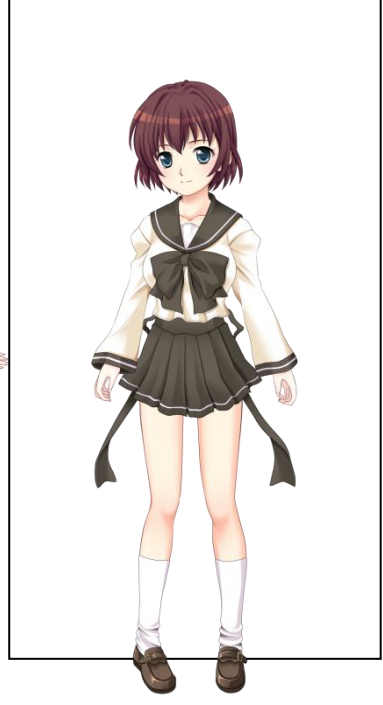

風流庵バイト制服

※本プレスリリース掲載の画面はすべて開発中のものです。