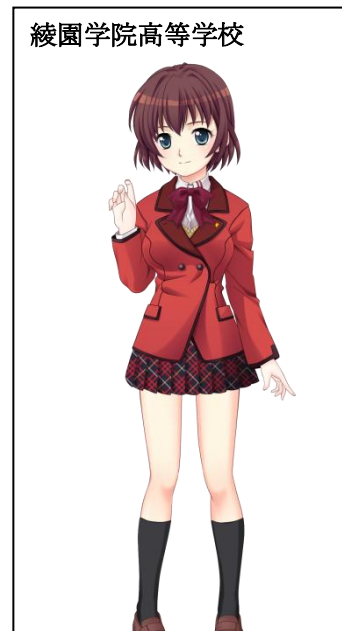

待望の「メモリーズオフ」制服再販！

「キャラフレ」コラボレーション企画の第一弾として販売を行い、好評のまま販売が終了しました「メモリーズオフ」のコラボ制服。

今回ユーザーからのリクエストが多かったため、「メモリーズオフ」制服の再販が決定いたしました。

「メモリーズオフ」シリーズに登場する6校とバイト先の風流庵を含めた全15種類の制服が再販されます。

澄空学園

綾園学院高等学校

藤林高等学校

千羽谷第一高校