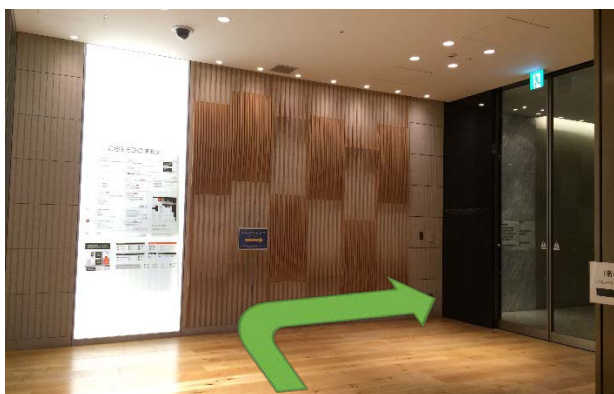

会場: 日本橋ライフサイエンスハブ
(室町ちばぎん三井ビルディング
オフィス棟 8 階)

住所: 東京都中央区日本橋室町1-5-5

交通のご案内

東京メトロ半蔵門線・銀座線「三越前」駅直結

JR 総武線快速「新日本橋」駅直結

三越前駅、新日本橋駅からのアクセス

COREDO 室町 3 の地下一階入り口に入り、
突き当たりまで進む。

突き当たり右手にあるオフィスエントランスから
オフィス棟(室町ちばぎん三井ビルディング)へ。