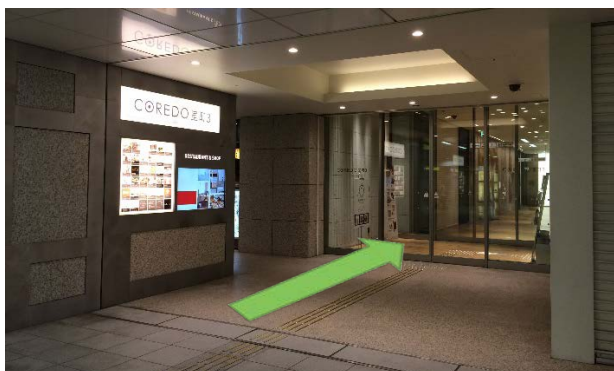

会場: 日本橋ライフサイエンスハブ
(室町ちばぎん三井ビルディング
オフィス棟 8 階)

住所: 東京都中央区日本橋室町1-5-5

交通のご案内

東京メトロ半蔵門線・銀座線「三越前」駅直結

JR 総武線快速「新日本橋」駅直結

三越前駅、新日本橋駅からのアクセス

COREDO 室町 3 の地下一階入り口に入り、
突き当たりまで進む。

突き当たり右手にあるオフィスエントランスから
オフィス棟(室町ちばぎん三井ビルディング)へ。