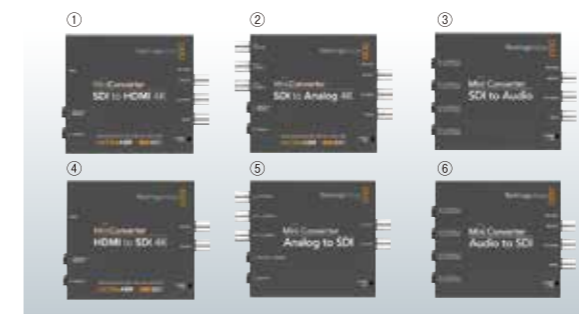

IMAGENICS CRO-DCE15ARX
DVI 信号同軸延長器・受信器

CRO-DCE15ATXとCRO-DCE15ARXと組み合わせることにより、DVI(HDMI)信号を同軸ケーブル1本で最長200m伝送可能な同軸延長器。

(単位:円 / 消費税別)	
CRO-DCE15ATX+CRO-DCE15ARX	1日
レンタル料金	30,000

Xvision converter

(単位:円 / 消費税別)		
① SDI to HDMI コンバーター	レンタル料金/1日	10,000
② HDMI to SDI コンバーター	レンタル料金/1日	10,000
③ SDI DA 1:4 コンバーター	レンタル料金/1日	10,000
④ SDI Embedder コンバーター	レンタル料金/1日	13,000
⑤ SDI De-Embedder コンバーター	レンタル料金/1日	13,000
⑥ HDMI/SDI Bi-directional コンバーター	レンタル料金/1日	14,000
⑦ 12G-SDI to Fiber ST コンバーター	レンタル料金/1日	27,000
⑧ Fiber ST to 12g-SDI コンバーター	レンタル料金/1日	27,000
⑨ HDMI to HDBT コンバーター	レンタル料金/1日	13,000
⑩ 12G-SDI DA 1:8 コンバーター	レンタル料金/1日	25,000