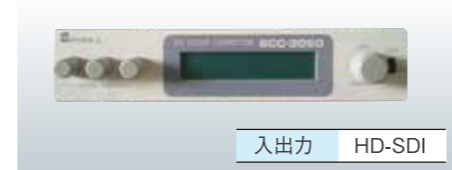

入出力 HD-SDI

HD-SDI信号(SMPTE-292M)に対応したカラーコレクタです。HDTV信号の不正確な色調や、再生時に生じる色温度のずれを適正な状態に補正します。

(単位:円 / 消費税別)	
SCC-3050	1日
レンタル料金	20,000

光伝送機

Bridge UHD QOTR Digital Forecast

SDI/光ファイバー送受信

- 送信機から受信機へ3G-SDI 4系統伝送で4K UHDにも対応
- 受信機から送信機へ3G-SDI 2系統伝送
- シングルモード2芯光ファイバーで最大10kmの長距離伝送