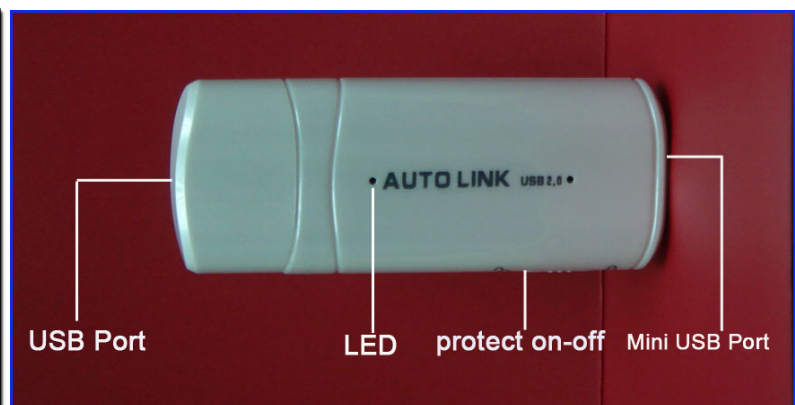

PC-Auto Link USBメモリーにPCリンク機能を内蔵

2GB USBメモリーにPCリンク機能を搭載しました。PC-Auto Linkの両端にあるUSBポートを使用して同時に2台のパソコンを接続し、好きなフォルダやファイルを簡単に同期することができます。もちろんプラグアンドプレイ対応なので、パソコンのUSBポートに接続するだけで内蔵ソフトウェアが起動するので、PCに不慣れな初心者の方でも簡単にご使用になれます。

また、ご家庭と職場のように遠方にある複数のパソコンのデータを同期することも可能です。