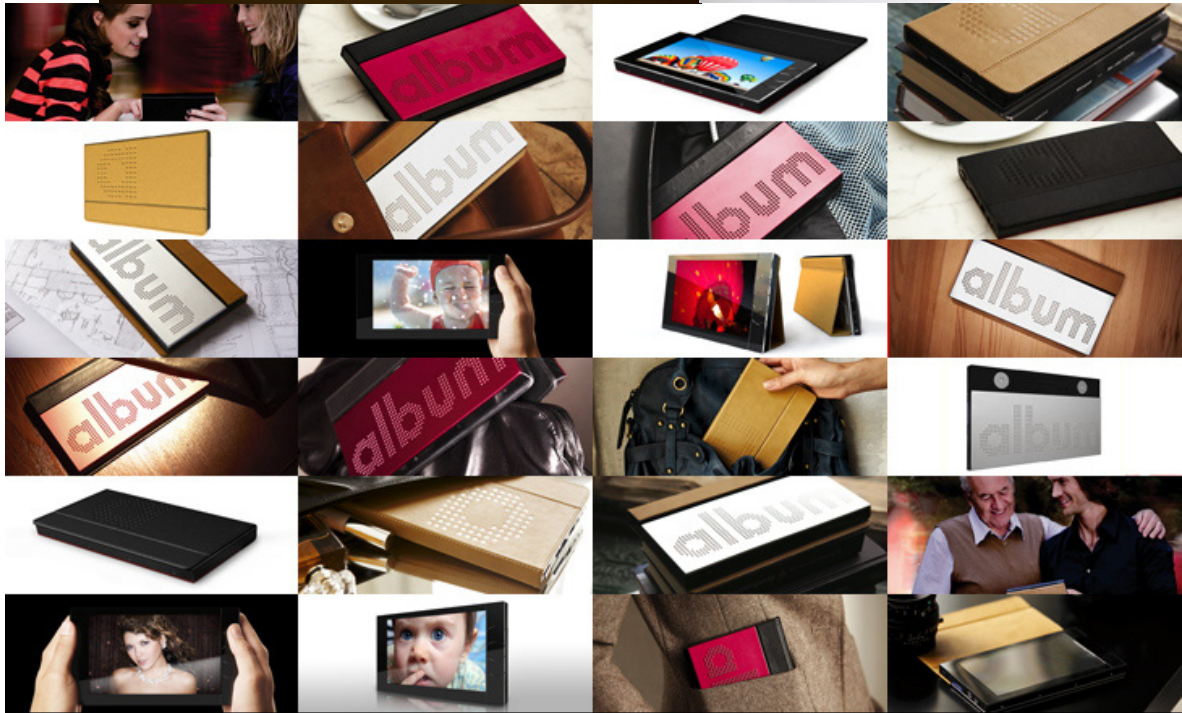

デジタルフォトアルバム

HALB-1000 新製品！！

思い出は持ち歩いて下さい。Samsung の液晶パネルを採用し、大容量 4GB 内蔵メモリー、リチウムイオン充電電池を内蔵しているので、いつでもどこでも、気軽にたくさんの思い出を美しい画像で楽しむことができます。北欧デザイナーによる洗練された美しいデザイン。そして、わずか 3 つのボタンで操作する洗練されたユーザーインターフェイス。デジカメを直接繋いで写真を本体にダウンロードすることも出来るので、デジタル機器に不慣れな方でも楽々簡単操作。プレゼントにも最適です。

本体サイズ	1.5x11.3x1.42cm
重量	408 g
液晶	TFT 7.0" 800x480 Samsung 社パネル採用
内蔵メモリ	4 GB
外部メモリ	USB メモリ, SD カード
バッテリー	約 2.5 時間
アクセサリ	専用レザーケース、ユニバーサル AC アダプタ、USB ケーブル

お問い合わせは 03-5433-2077 または info@gaugau.co.jp まで、お気軽にどうぞ。