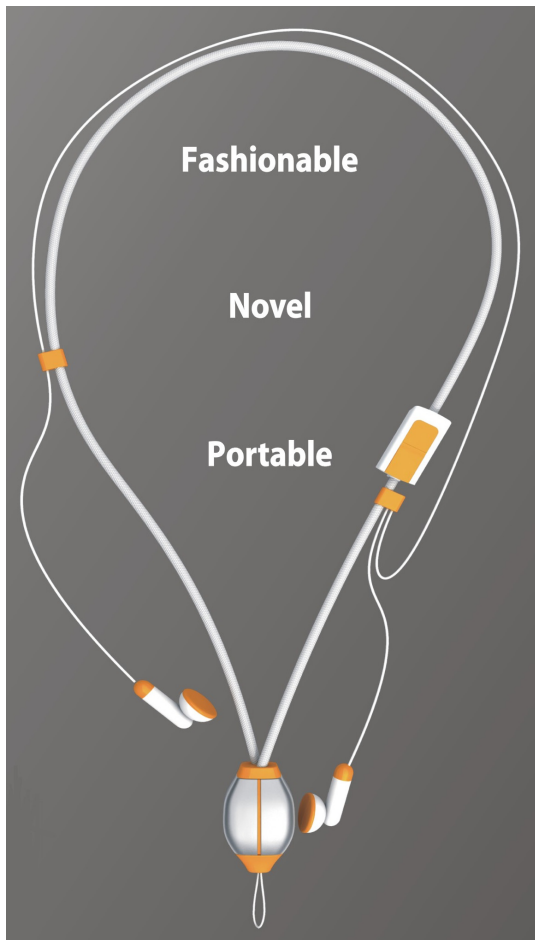

## 超小型 microSD カードリーダー

携帯ストラップにもなる超小型 microSD カードリーダーです。もちろん SDHC 対応なので、大容量カードもご使用になれます。この他にも様々なデザインがございますのでお問い合わせ下さい。

USB 1.1 / 2.0 サポート    SDHC サポート    Plug-and-play 対応    サイズ 約 32 × 24 × 2.1 mm

## microSD カードリーダー内蔵 ストラップ型 USB ケーブル

3 つの機能 (USB 通信ケーブル・充電ケーブル・microSD カードリーダー) が一本のストラップに収まりました。iPhone (iPod), FOMA, Softbank 3G, AU その他海外携帯用があります。

携帯ストラップ型とネックストラップ型があります。

他にも様々なカラー・デザインを取り扱っております。お気軽にお問い合わせ下さい。