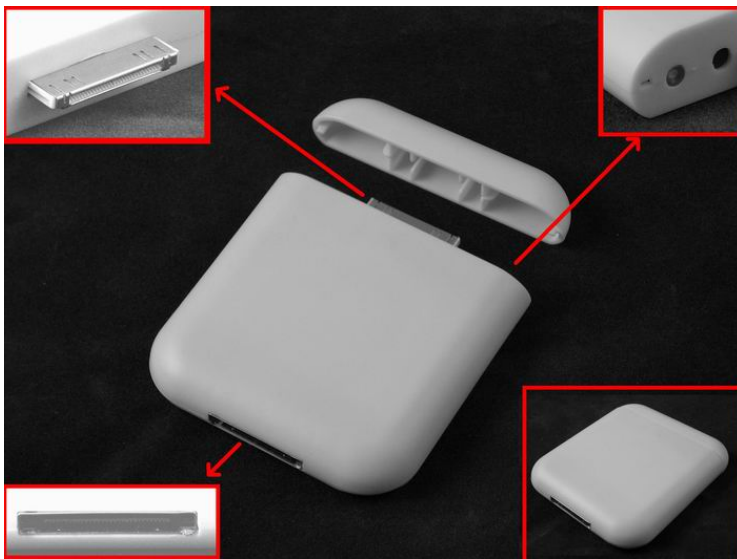

iPhone 専用モバイルバッテリー

iPhone 3G で、ネット・音楽・動画を楽しんでいると、バッテリーはあっというまに消耗してしまいます。また、プッシュメールを設定しているだけでバッテリーは一日持ちませんので、ビジネスユーザーにとっても大問題です。そこで、iPhone 専用バッテリーの出番です！ドッグコネクターに直接繋いで充電できるので、どこでも簡単便利に充電することができます。

BMPIP-08 新製品! 大容量 1800mAh 便利なドッグコネクター (メス) つき!

余裕の大容量 1800mAh なので、iPhone 3G をゼロ充電から満充電にすることができます。

また、メスのドッグコネクターがあるので、iPhone とバッテリーの両方へ同時に充電することができます。

種 類	リチウムイオン電池
カラー	ホワイト
容 量	1800 mAh
サイズ	70×62×12 mm
重 量	54.5 g
入 力	DC 5.0 V / 500 mA
出 力	DC 5.0 V / 500 mA

BGM400BS 新製品!! iPhone 専用バッテリーにもソーラーパネルを内蔵してしまいました。

バッテリーへの充電は、ソーラーもしくは USB ケーブルからおこないます。緊急用にどうぞ!