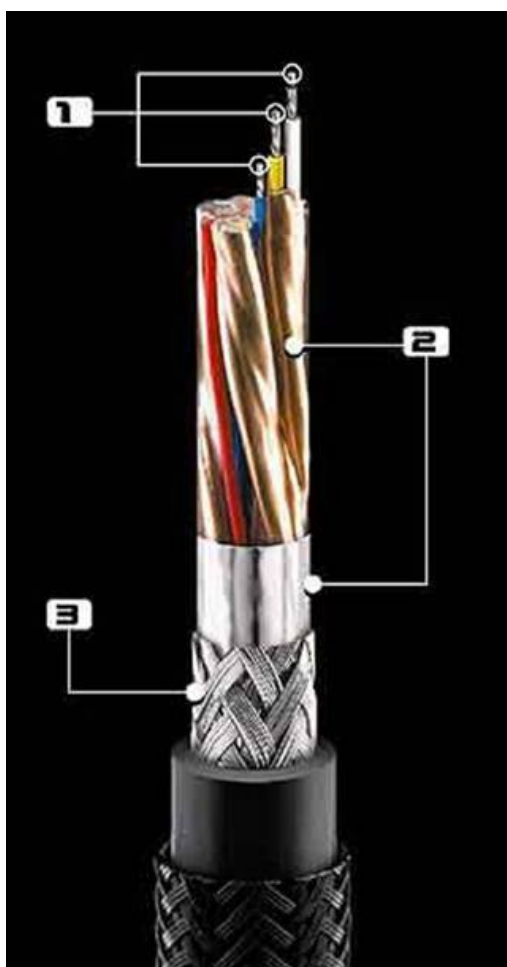

高品質 HDMI ケーブル

日増しに需要が高まってきている HDMI オーディオ・ビデオケーブル。ケーブルの品質が、そのまま音質・画質に影響することもよく知られています。

1. 1 銀めっき銅線
2. 2 アルミル Mylar シールド
3. 3 錫めっき編組シールド

金めっきコネクタ

電磁干渉からデータを守ります

高品質液晶保護シート

携帯電話・ノートパソコン・液晶モニタ用高品質液晶保護シート。覗き見防止・光沢・艶消し・ミラータイプの4種類があります。他社製品には決して負けない最高品質です。

お問い合わせは 03-5433-2077 または info@gaugau.co.jp まで、お気軽にどうぞ。