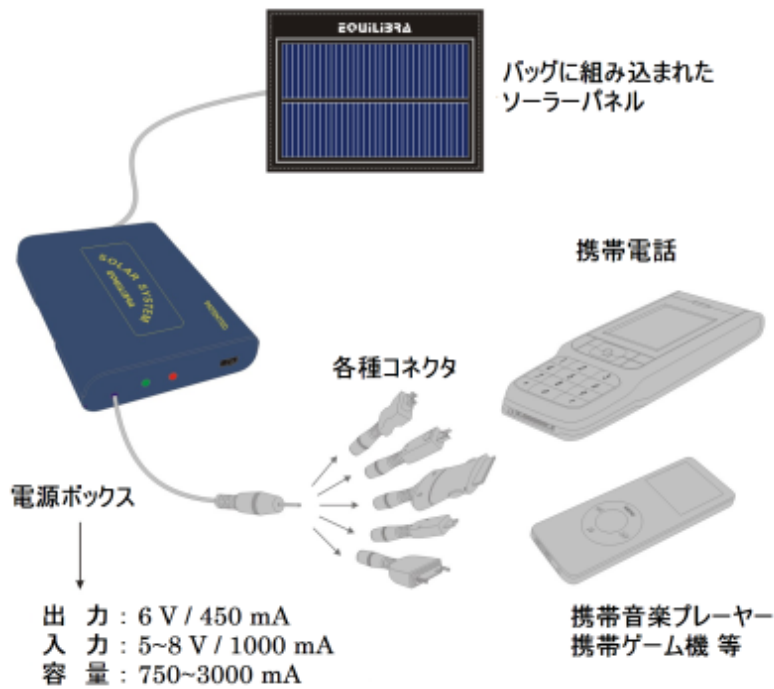

ソーラーバッグ 1/2

ソーラーパネルをリュックサックやカバンに内蔵しました。小さなカバンから本格的な登山用まで各種ございます。天気の良い日に外を歩けば自動的に充電機に充電を開始。太陽が落ちたあとも山奥、都会と場所を問わず携帯電話に即充電可能。ソーラーバッグシステムのみのご要望も承ります。

ソーラーバッグシステム図