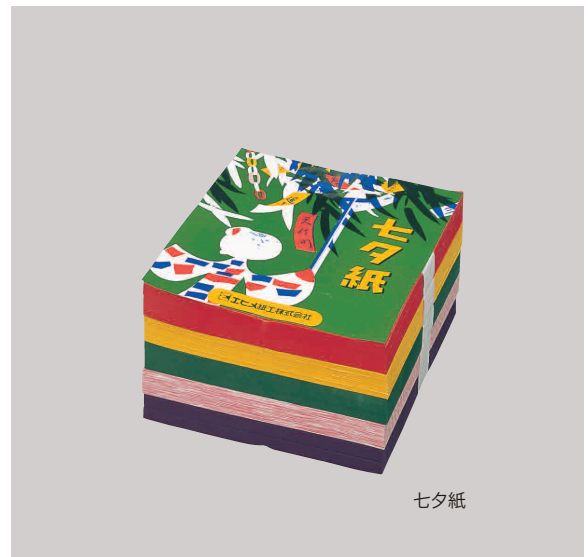

七夕用品

WR-2580

RB-1515

RO-1520

七夕紙

七夕セット

笹竹

でんぐりセット

こより

短冊

短冊こより

七夕かざりセット

品番	品名	仕様	入数	標準小売	出荷単位	在庫店	備考
WR-2580	輪っかっか	80枚袋入	20冊×9袋 (180袋)	オープン価格	10冊	●	※有切り廃盤
RB-1515	蛍光リング	150枚袋入	30冊×8袋 (240冊)	オープン価格	10冊	●	※有切り廃盤
RO-1520	25色リング	200枚袋入	30冊×8袋 (240冊)	オープン価格	10冊	●	
TA-01	七夕紙 五色	182×212mm 5色各400枚 (2,000枚)	12締	オープン価格	1締		