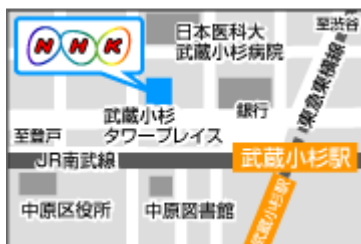

営業センター統廃合に関するお知らせ

11月22日(月)に神奈川県内の営業センター統廃合に伴い横浜西口営業センター(横浜市西区北幸1-4-1、天理ビル17F)を廃止し、各営業センターの営業担当地域が変更になります。何卒ご理解賜りますようお願い申し上げます。

(統廃合後の神奈川県内営業センター体制)

- ・NHK横浜放送局 営業部 電話：045-212-2822(代)
  〒231-8324 横浜市中区山下町281

担当地域：

横浜市(旭区・泉区・磯子区・神奈川区・金沢区・港南区・栄区・瀬谷区・戸塚区・中区・西区・保土ヶ谷区・南区)、鎌倉市、三浦市、横須賀市、逗子市、葉山町

- ・NHKかながわ東営業センター 電話：044-712-1100(代)
  〒211-0063 川崎市中原区小杉町1-403 武蔵小杉タワープレイス6F

担当地域：

川崎市全域、横浜市(青葉区・港北区・都筑区・鶴見区・緑区)

- ・かながわ西営業センター 電話：046-235-7000(代)
  〒243-0432 海老名市中央2-9-50 海老名プライムタワー12F

担当地域：

平塚市、藤沢市、小田原市、茅ヶ崎市、相模原市、秦野市、厚木市、大和市、伊勢原市、座間市、海老名市、南足柄市、綾瀬市、高座郡(寒川町)、中郡(大磯町、二宮町)、足柄上郡(中井町、大井町松田町、山北町、開成町)、足柄下郡(箱根町、真鶴町、湯河原町)、愛甲郡(愛川町、清川村)

横浜放送局トップページへはブラウザの<戻る>でお戻りください。