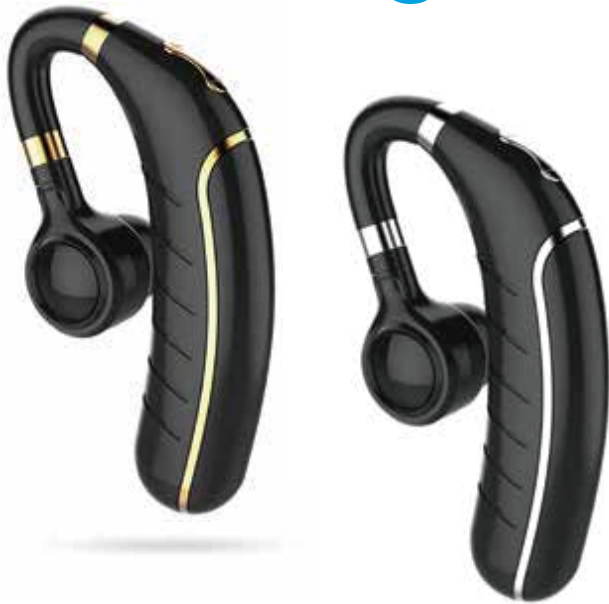

ワイヤレスヘッドセット

人間工学に基づいたデザインで
耳に優しくフィット!
左右どちらの耳でも使用できます!

🔥 CHECK IT !!

ながら運転の厳罰化

「ながら運転」の罰則強化を盛り込んだ改正道路交通法が、**2019年12月1日**から施行されました

反則金などは従来の約3倍!
事故を生じさせた場合は刑事罰も!

ご注意!	改正前	改正後
携帯電話使用等により交通の危険を生じた場合	違反点数 2 点 (酒気帯び点数 14 点) 反則金 大型 12,000 円 普通 9,000 円 二輪 7,000 円 小特等 6,000 円	違反点数 6 点 (即免許停止) (酒気帯び点数 16 点 - 取消) 非反則行為となり、 全て罰則を摘要
携帯電話の使用等(保持)	違反点数 1 点 (酒気帯び点数 14 点) 反則金 大型 7,000 円 普通 6,000 円 二輪 6,000 円 小特等 5,000 円	違反点数 3 点 (酒気帯び点数 15 点 - 取消) 反則金 大型 25,000 円 普通 18,000 円 二輪 15,000 円 小特等 12,000 円

製品仕様

Bluetooth Ver	5.0	使用可能距離	8m~12m(障害が無い場合)
質 量	約1.4g	固定方法	耳掛け式
充電ポート	MicroUSB	ペアリング名称	Fc1
電 池	リチウムポリマー	左右変更	可能
原 材 料	PC/ABS	充電時間	約一時間
対応コーデック	A2DP1.3 HFP1.7 HSP1.2 AVRCP1.6 SPP1.2 PBAP1.0	同 梱 物	本体/専用充電ケーブル/取扱説明書 イヤークラス(S・M・L)各1※S本体装着済