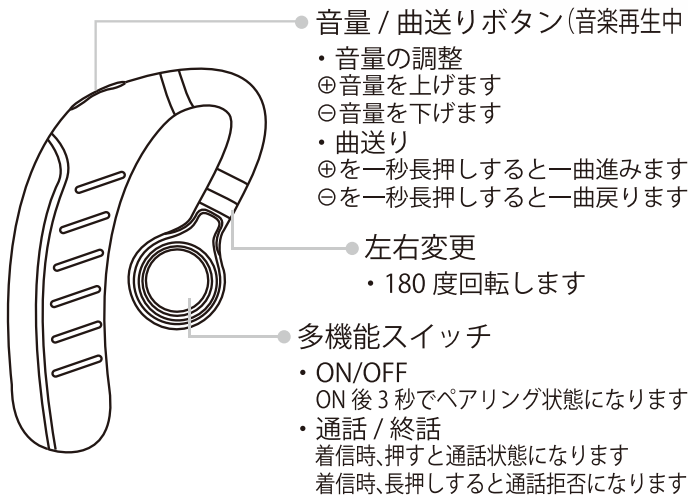

ワイヤレスヘッドセット

人間工学に基づいたデザインで
耳に優しくフィット!
左右どちらの耳でも使用できます!

🔥 CHECK IT !!

ながら運転の厳罰化

「ながら運転」の罰則強化を盛り込んだ改正道路交通法が、**2019年12月1日**から施行されました

反則金などは従来の約3倍!
事故を生じさせた場合は刑事罰も!

ご注意!	改正前	改正後
携帯電話使用等により交通の危険を生じた場合	違反点数 2 点 (酒気帯び点数 14 点) 反則金 大型 12,000 円 普通 9,000 円 二輪 7,000 円 小特等 6,000 円	違反点数 6 点 (即免許停止) (酒気帯び点数 16 点 - 取消) 非反則行為となり、 全て罰則を摘要
携帯電話の使用等(保持)	違反点数 1 点 (酒気帯び点数 14 点) 反則金 大型 7,000 円 普通 6,000 円 二輪 6,000 円 小特等 5,000 円	違反点数 3 点 (酒気帯び点数 15 点 - 取消) 反則金 大型 25,000 円 普通 18,000 円 二輪 15,000 円 小特等 12,000 円

製品仕様

Bluetooth Ver	5.0	使用可能距離	8m~12m(障害が無い場合)
質 量	約1.4g	固定方法	耳掛け式
充電ポート	MicroUSB	ペアリング名称	Fc1
電 池	リチウムポリマー	左右変更	可能
原 材 料	PC/ABS	充電時間	約一時間
対応コーデック	A2DP1.3 HFP1.7 HSP1.2 AVRCP1.6 SPP1.2 PBAP1.0	同 梱 物	本体/専用充電ケーブル/取扱説明書 イヤークラス(S・M・L)各1※S本体装着済

パッケージイメージ

Made in China

商品名	型番/JANコード	商品パッケージサイズ	参考売価
Bluetooth ワイヤレスヘッドセットゴールド	WR-16B / 4525238521654	H:90×W:100×D28mm	オープン価格
Bluetooth ワイヤレスヘッドセットシルバー	WR-16W / 4525238521661	H:90×W:100×D28mm	オープン価格

販売元