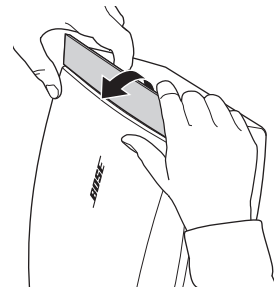

FreeSpace® DS Aluminum GrillesはDS 16SE、DS 40SE、DS 100SEに使用することができ、屋外の厳しい条件でも優れた耐食性を実現します。

内容物:

DS 16SE

DS 40SE

DS 100SE

図1: エンドキャップを取り外す

アルミ製グリルを取り付ける:

1. スピーカーのエンドキャップを取り外します。図1を参照してください。
2. グリルを固定している4か所のネジを外します。手前に引いてグリルを取り外します。図2を参照してください。
3. 交換用のアルミ製グリルをスピーカーに取り付けます。付属のステンレス製ネジ4つを使用して、グリルをスピーカーに固定します。図3を参照してください。それぞれのモデルのネジ穴の位置については、図4～図6を参照してください。