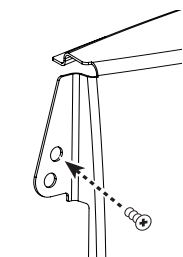

FreeSpace® DS Aluminum GrillesはDS 16SE、DS 40SE、DS 100SEに使用することができ、屋外の厳しい条件でも優れた耐食性を実現します。

内容物:

DS 16SE

DS 40SE

DS 100SE

図1: エンドキャップを取り外す

アルミ製グリルを取り付ける:

1. スピーカーのエンドキャップを取り外します。図1を参照してください。
2. グリルを固定している4か所のネジを外します。手前に引いてグリルを取り外します。図2を参照してください。
3. 交換用のアルミ製グリルをスピーカーに取り付けます。付属のステンレス製ネジ4つを使用して、グリルをスピーカーに固定します。図3を参照してください。それぞれのモデルのネジ穴の位置については、図4～図6を参照してください。

図2: ネジを外してグリルを取り外す

図3: グリルを取り付けてネジで固定する

図4: DS16SEのネジ穴

図5: DS40SEのネジ穴

図6: DS100SEのネジ穴

4. スピーカーを垂直に設置する場合は、Boseロゴを回転させます。ロゴをしっかり掴み、手前に引いて回転させてください。図7:

図7: Boseロゴを手前に引いて回転させる

FreeSpace® DS Aluminum Grilles: DS16SEAG、DS40SEAG、DS100SEAG