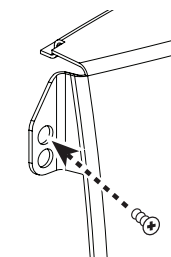

図2: ネジを外してグリルを取り外す

図3: グリルを取り付けてネジで固定する

図4: DS16SEのネジ穴

図5: DS40SEのネジ穴

図6: DS100SEのネジ穴

4. スピーカーを垂直に設置する場合は、Boseロゴを回転させます。ロゴをしっかり掴み、手前に引いて回転させてください。図7:

図7: Boseロゴを手前に引いて回転させる

FreeSpace® DS Aluminum Grilles: DS16SEAG、DS40SEAG、DS100SEAG