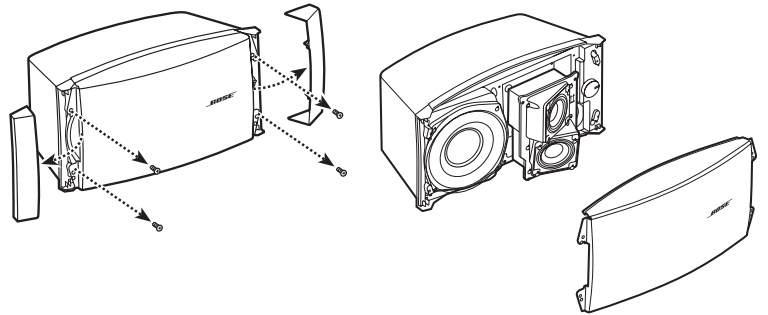

FreeSpace® DS Aluminum GrillesはDS 16SE、DS 40SE、DS 100SEに使用することができ、屋外の厳しい条件でも優れた耐食性を実現します。

内容物:

DS 16SE

DS 40SE

DS 100SE

図1: エンドキャップを取り外す

アルミ製グリルを取り付ける:

1. スピーカーのエンドキャップを取り外します。図1を参照してください。
2. グリルを固定している4か所のネジを外します。手前に引いてグリルを取り外します。図2を参照してください。
3. 交換用のアルミ製グリルをスピーカーに取り付けます。付属のステンレス製ネジ4つを使用して、グリルをスピーカーに固定します。図3を参照してください。それぞれのモデルのネジ穴の位置については、図4～図6を参照してください。

図2: ネジを外してグリルを取り外す

図3: グリルを取り付けてネジで固定する

図4: DS16SEのネジ穴

図5: DS40SEのネジ穴

図6: DS100SEのネジ穴

4. スピーカーを垂直に設置する場合は、Boseロゴを回転させます。ロゴをしっかり掴み、手前に引いて回転させてください。図7:

図7: Boseロゴを手前に引いて回転させる

FreeSpace® DS Aluminum Grilles: DS16SEAG、DS40SEAG、DS100SEAG