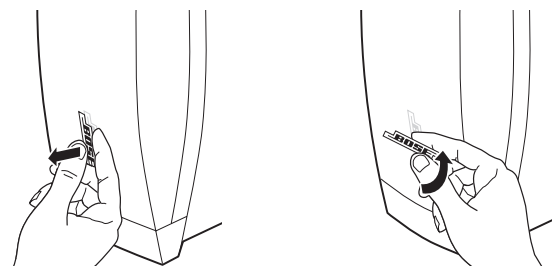

図2: ネジを外してグリルを取り外す

図3: グリルを取り付けてネジで固定する

図4: DS16SEのネジ穴

図5: DS40SEのネジ穴

図6: DS100SEのネジ穴

4. スピーカーを垂直に設置する場合は、Boseロゴを回転させます。ロゴをしっかり掴み、手前に引いて回転させてください。図7:

図7: Boseロゴを手前に引いて回転させる

FreeSpace® DS Aluminum Grilles: DS16SEAG、DS40SEAG、DS100SEAG