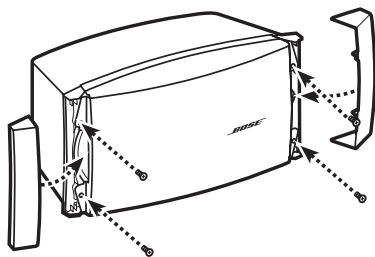

図2: ネジを外してグリルを取り外す

図3: グリルを取り付けてネジで固定する

図4: DS16SEのネジ穴

図5: DS40SEのネジ穴

図6: DS100SEのネジ穴

4. スピーカーを垂直に設置する場合は、Boseロゴを回転させます。ロゴをしっかり掴み、手前に引いて回転させてください。図7:

図7: Boseロゴを手前に引いて回転させる

FreeSpace® DS Aluminum Grilles: DS16SEAG、DS40SEAG、DS100SEAG