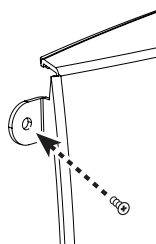

図2: ネジを外してグリルを取り外す

図3: グリルを取り付けてネジで固定する

図4: DS16SEのネジ穴

図5: DS40SEのネジ穴

図6: DS100SEのネジ穴

4. スピーカーを垂直に設置する場合は、Boseロゴを回転させます。ロゴをしっかり掴み、手前に引いて回転させてください。図7:

図7: Boseロゴを手前に引いて回転させる

FreeSpace® DS Aluminum Grilles: DS16SEAG、DS40SEAG、DS100SEAG