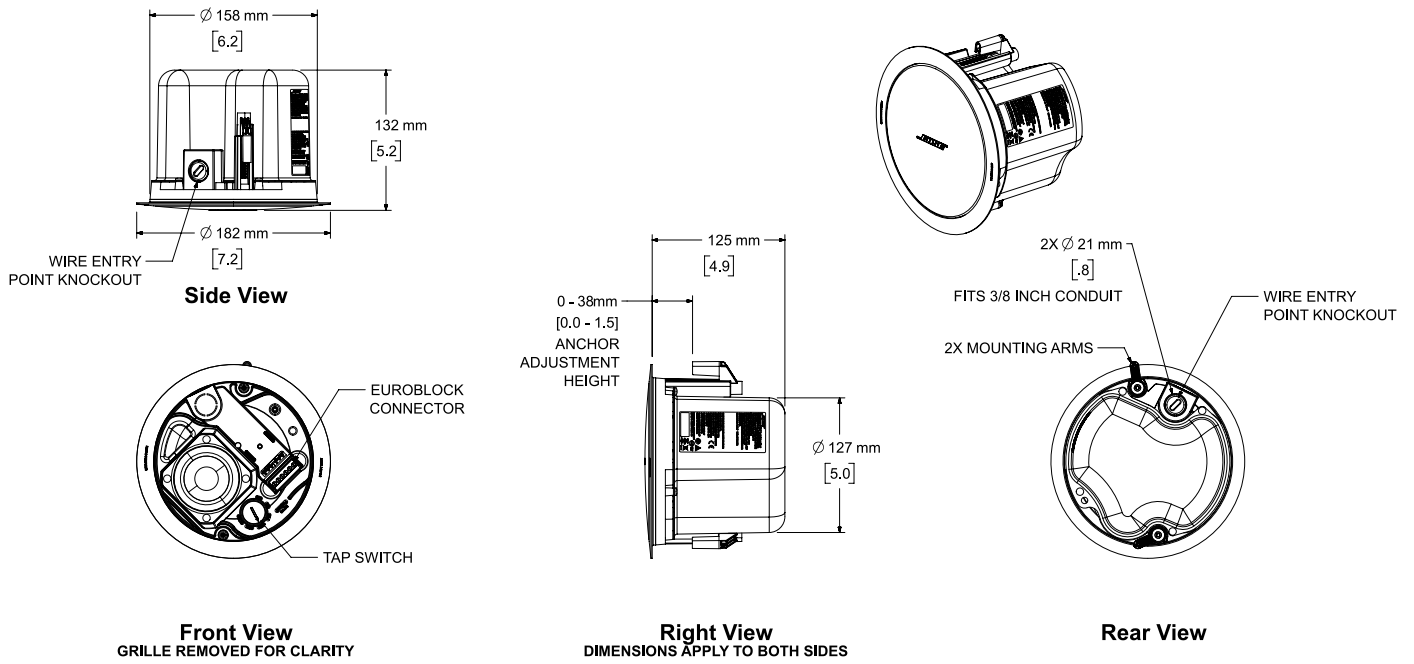

FreeSpace FS2C

in-ceiling loudspeaker

軸上周波数特性

インピーダンス

指向角⁶

FreeSpace FS2C

in-ceiling loudspeaker

寸法

- NOTES:
1. DIMENSIONS ARE IN MILLIMETERS OVER INCHES
 2. WEIGHT APPROX 1.63kg [3.60lbs]

仕様および設置についての詳細は、PRO.BOSE.COMを参照してください。
仕様は予告なしに変更される場合があります。07/2020