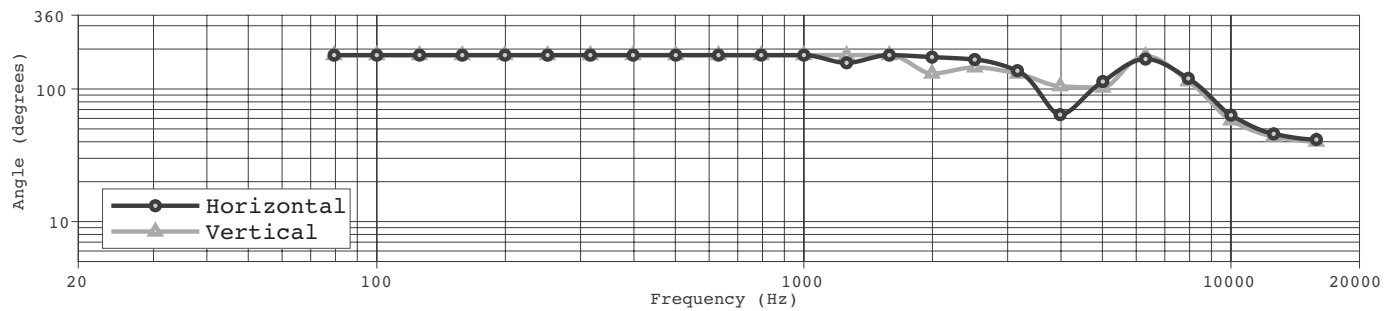

FreeSpace FS2C

in-ceiling loudspeaker

軸上周波数特性

インピーダンス

指向角⁶

FreeSpace FS2C

in-ceiling loudspeaker

寸法