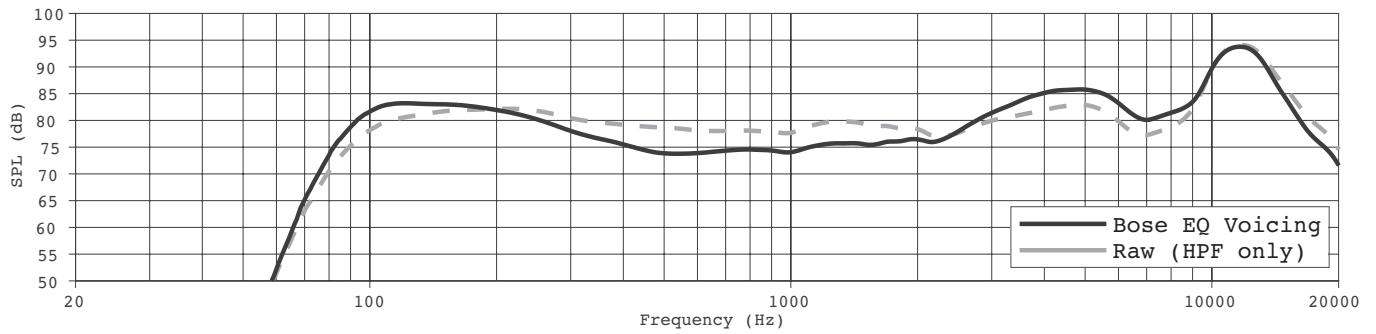

FreeSpace FS2C

in-ceiling loudspeaker

軸上周波数特性