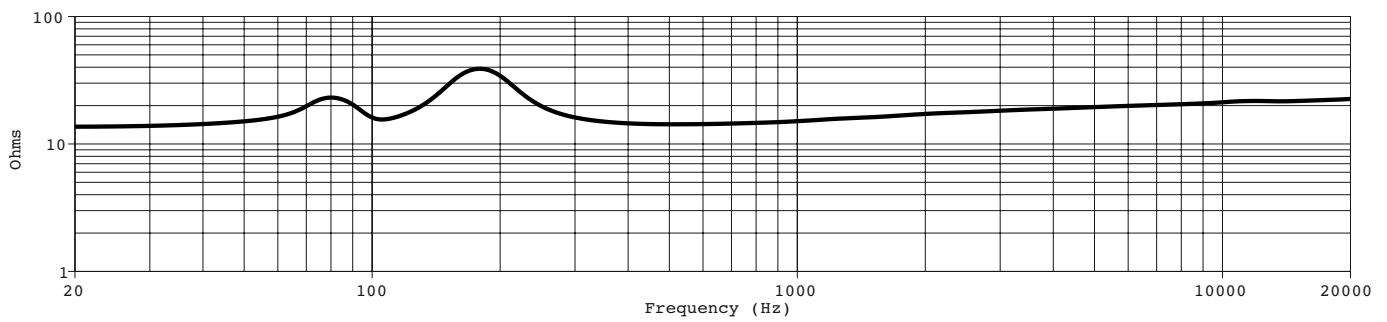

FreeSpace FS2C

in-ceiling loudspeaker

軸上周波数特性

インピーダンス

指向角⁶