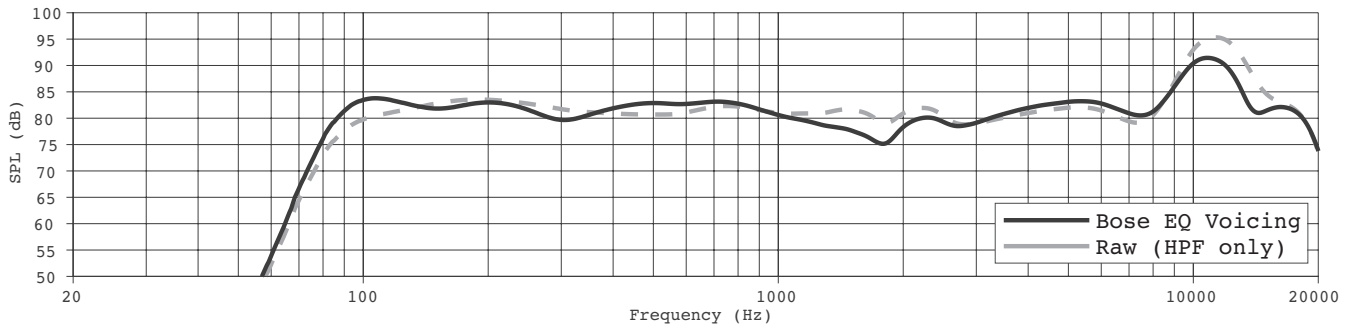

FreeSpace FS2SE

surface-mount loudspeaker

軸上周波数特性