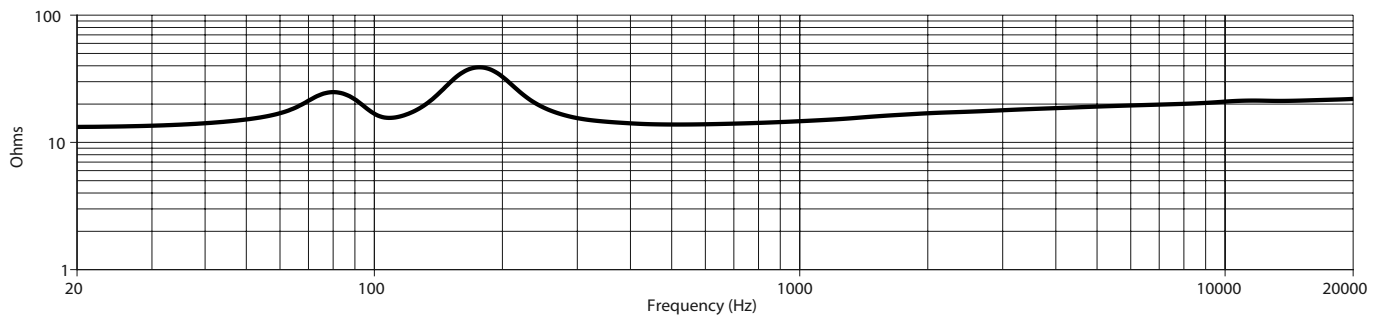

FreeSpace FS2SE

surface-mount loudspeaker

軸上周波数特性

インピーダンス

指向角⁷