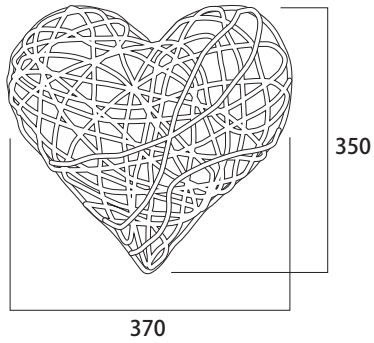

# 1 商品寸法図

● 付属品：落下防止ワイヤー  
● 単位：mm

3D オーガニックハート小  
3D Organic Heart  
MKJ-NCE5/NCE6

オーガニックボール40cm  
Organic Ball  
MKK-T01W/T01D/T01R/T01G/T01B/T01S/T01V/T01P

3D オーガニックハート大  
3D Organic Heart  
MKJ-NCE3/NCE4