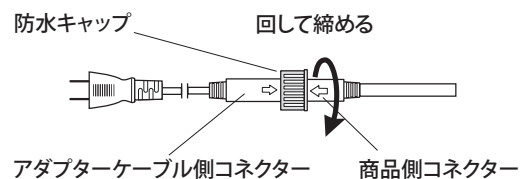

⚠️ ご注意

このときコネクタの締め付けが弱いと、内部に浸水する恐れがあります。