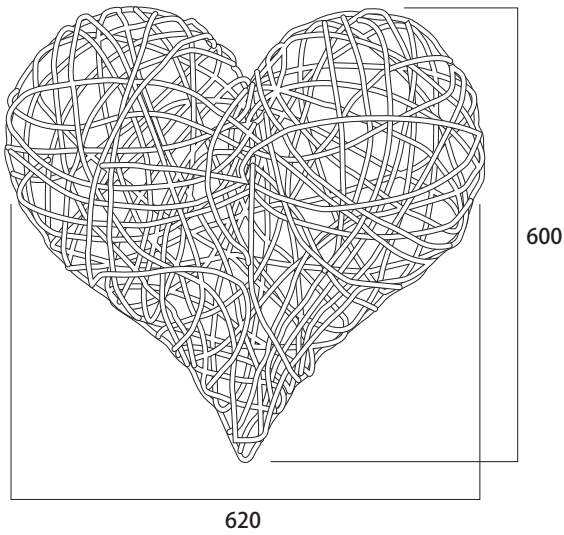

# 1 商品寸法図

● 付属品：落下防止ワイヤー  
● 単位：mm

3D オーガニックハート小  
3D Organic Heart  
MKJ-NCE5/NCE6

オーガニックボール40cm  
Organic Ball  
MKK-T01W/T01D/T01R/T01G/T01B/T01S/T01V/T01P

3D オーガニックハート大  
3D Organic Heart  
MKJ-NCE3/NCE4