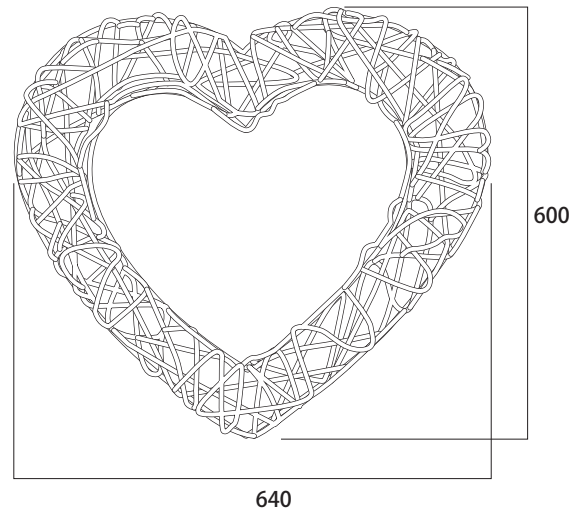

2D オーガニックスイートハート
2D Organic Sweet Heart
MKK-T02P