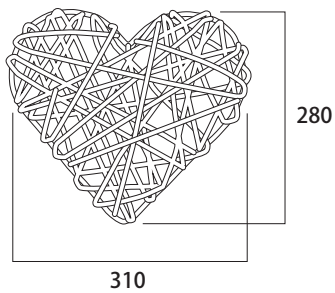

2D オーガニックハート
2D Organic Heart
MKJ-NCE1/NCE2