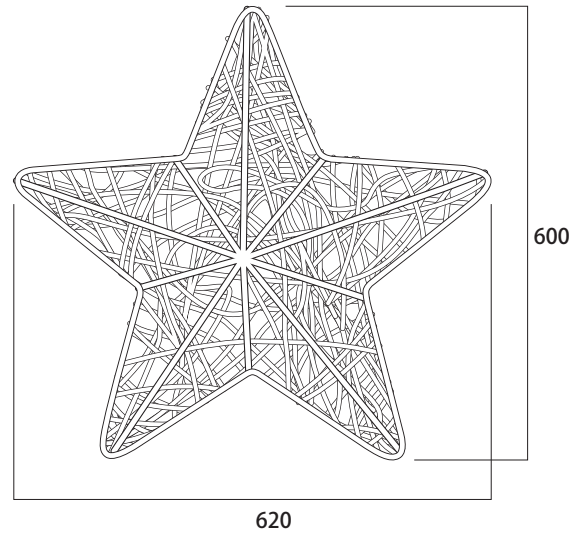

3D オーガニックスター
3D Organic Star
MKK-T02D