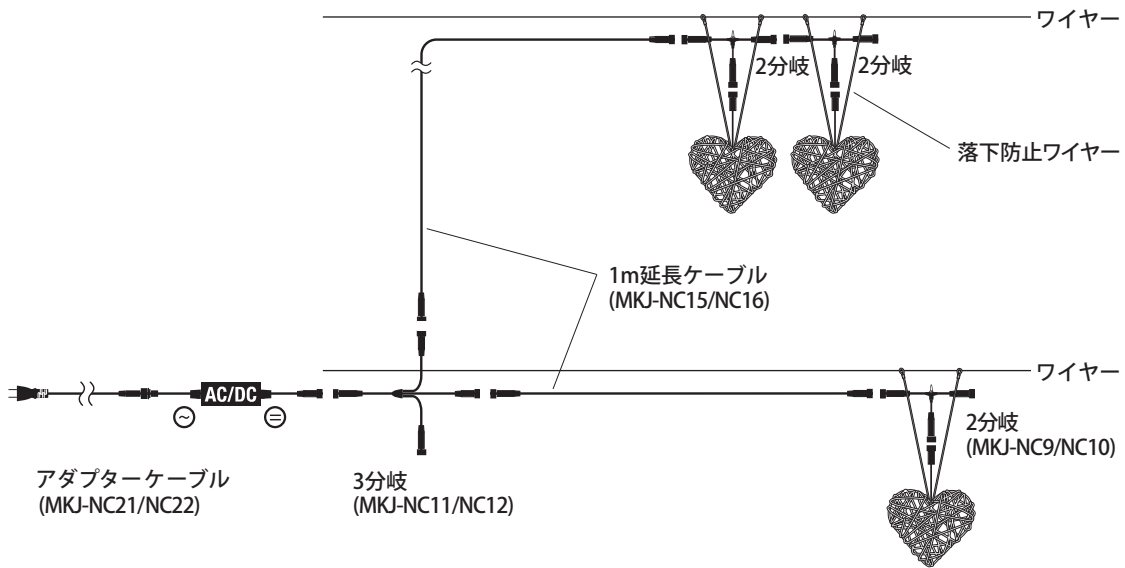

# 1 商品寸法図

● 付属品：落下防止ワイヤー  
● 単位：mm

3D オーガニックハート小  
3D Organic Heart  
MKJ-NCE5/NCE6

オーガニックボール40cm  
Organic Ball  
MKK-T01W/T01D/T01R/T01G/T01B/T01S/T01V/T01P

3D オーガニックハート大  
3D Organic Heart  
MKJ-NCE3/NCE4

## 2 施工イメージ