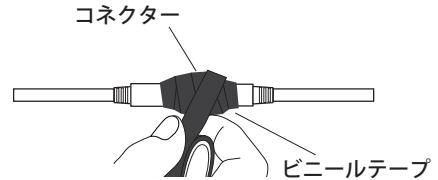

3 施工方法

●防水性をさらに高めたい場合（常設の場合は必ず行ってください）

コネクター部にビニールテープ（別売）を引っ張りながら、しっかり巻いてください。

⚠️ ご注意

- ○作業前には、必ずコネクターがしっかりと締まっていることをご確認ください。
- ○隙間が生じると内部に浸水し、水が抜けない状態になり不具合の原因になりますので、しっかりと巻いてください。

2 取り付け方法

商品を吊り下げる場合、商品の落下防止のため落下防止ワイヤー（付属品）をご使用ください。