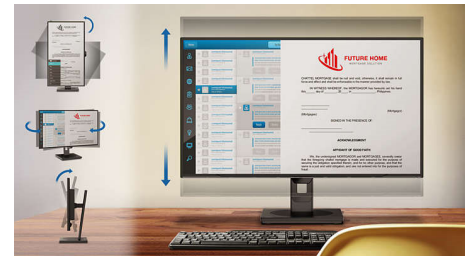

SmartErgoBase

SmartErgoBase は、人間工学に基づいた快適な表示とケーブル管理を提供するモニターベースです。このベースは、水平角度調整、垂直角度調整、回転により最大限の快適さを提供するとともに、高さ調節可能なスタンドが最適な表示レベルを維持して、長時間の作業による肉体的な負担を軽減します。また、ケーブル管理では、煩雑になりがちなケーブルをまとめて作業環境をすっきり整えます。

EasyRead モード

活字を読むのに最適な EasyRead モード

仕様

コネクティビティ

- 信号入力: VGA (アナログ), DVI-D (デジタル, HDCP), DisplayPort 1.2, HDMI 1.4
- USB: USB 3.0 x 2 (急速充電付き x 1)*, USB 2.0 x 2
- 同期入力: 個別の同期, グリーンで同期
- オーディオ (入/出): PC オーディオ入力, ヘッドホン出力