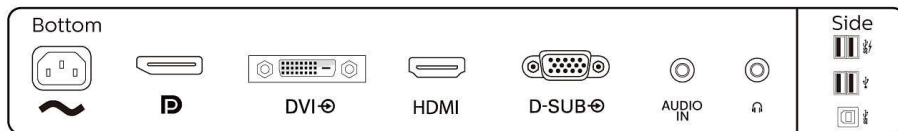

利便性

- 内蔵スピーカー: 2 W x 2
- プラグアンドプレイ対応: DDC/CI, Mac OS X, sRGB, Windows 10 / 8.1 / 8 / 7
- ユーザーの利便性: SmartImage, 入力, 明るさ, メニュー, 電源オン/オフ
- OSD 言語: ポルトガル語 (ブラジル), チェコ語, オランダ語, 英語, フィンランド語, フランス語, ドイツ語, ギリシャ語, ハンガリー語, イタリア語, 日本語, 韓国語, ポーランド語, ポルトガル語, ロシア語, 簡体字中国語, スウェーデン語, スウェーデン語, 繁体字中国語, トルコ語, ウクライナ語
- その他の特長: Kensington ロック, VESA 取り付け金具 (100 x 100 mm)
- 制御ソフトウェア: SmartControl

スタンド

- 高さ調整: 150 mm
- ピボット: +/- 90 度
- 回転機構付き: -175/175 度
- 傾斜: -5/30 度

電源

- ECO モード: 10 W (typ.)
- 電源: 内蔵, 100 ~ 240VAC, 50 ~ 60Hz
- オフモード: ゼロスイッチによるゼロワット
- 通常動作時: 14.21 W (typ.) (EnergyStar テスト方式)
- スタンバイモード: 0.5 W 未満 (typ.)
- 電源 LED 表示: 稼働 - ホワイト, スタンバイモード - ホワイト (点滅)

質量/寸法

- 梱包、mm (幅 x 高さ x 奥行き): 600 x 468 x 198 mm
- スタンド未使用時 (mm): 540 x 323 x 50 mm
- スタンド付き製品 (最大高さ): 540 x 508 x 206 mm

重量

- 梱包 (kg): 7.17 kg
- スタンド使用時 (kg): 4.97 kg
- スタンド未使用時 (kg): 3.37 kg

動作条件

- 高度: 動作時: 12,000 フィート (3,658 m)、非動作時: 40,000 フィート (12,192 m)
- 動作温度範囲: 0 ~ 40° C °C
- 相対湿度: 20 ~ 80% %
- 保管温度範囲: -20 ~ 60° C °C
- MTBF (実証済み): 70,000 時間 (バックライト不使用)

耐久性

- 環境およびエネルギー: EnergyStar 8.0, EPEAT*, TCO 認定エッジ, RoHS, WEEE
- 再生プラスチック: 85%
- リサイクル可能な梱包素材: 100 %
- 特定の物質: PVC / BFR フリーのハウジング, 水銀フリー

適合性および規格

- 規制認可: CE マーク, CB, EPA, VCCI, J-Moss

キャビネット

- 仕上げ: 独特の質感
- 脚部: ブラック
- フロントベゼル: ブラック
- リアカバー: ブラック

Philips Japan, Ltd.

発行日 2024-03-31

バージョン: 4.0.1

UPC: 6 09585 25248 6

株式会社フィリップス・ジャパン
© 2024 Koninklijke Philips N.V.

仕様は、事前に通知することなく変更されることがあります。記載されている製品名などの固有名詞は、Koninklijke Philips N.V. またはその他の会社

www.philips.com

- *「IPS」のマーク/商標およびテクノロジーの関連特許は、各所有者に所属します。
- 応答時間値は SmartResponse に相当
- 急速充電は USB BC 1.2 規格に準拠
- EPEAT レーティングは、フィリップスが製品を登録している国でのみ有効です。お住まいの国における登録状況については、<https://www.epeat.net/> でご確認ください。
- 実際のモニターは図と異なる場合があります。