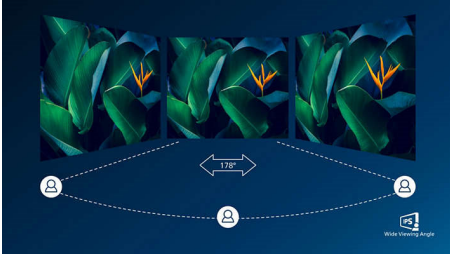

環境にやさしいエコデザイン

- 環境基準を満たす設計

快適な視聴のための設計

- 人に優しく人間工学的な調整を可能にする SmartErgoBase
- 活字を読むのに最適な EasyRead モード
- 目の疲れを軽減するちらつき防止テクノロジー
- 目に優しいローブルーモード

PHILIPS

特長

IPS テクノロジー

IPS ディスプレイは、178/178 度の超広視野角を実現する先進テクノロジーを採用し、ほぼどの角度からでもディスプレイを見ることができるよう、90 度のピボットモードにも対応しています。IPS ディスプレイは、標準的な TN パネルと異なり、画像を鮮やかな色彩でくっきりと表示します。このため、写真、映画、ウェブの閲覧だけでなく、色の正確性や一貫した明るさを常に求める専門用途にも最適です。

16:9 フル HD ディスプレイ

画質は重要です。従来のディスプレイも高品質を提供していますが、期待されているのはそれ以上のものです。このディスプレイは、高性能フル HD 解像度 (1920 x 1080) を備えています。細部までくっきり再現するフル HD に、高輝度で驚異のコントラストにリアルなカラーを組み合わせ、現実さながらの画像が期待できます。

SmartImage

SmartImage は、画面に表示されるコンテンツを分析してディスプレイのパフォーマンスを最適化するフィリップス独自の最先端テクノロジーです。使いやすいインターフェイスでは、オフィス、写真、映画、ゲーム、エコノミーなど、用途に合わせて各種モードを選択できます。コントラスト、彩度、鮮明度が選択内容に応じて動的に最適化され、究極的なディスプレイパフォーマンスを実現します。エコノミーモードを選択すると、電力消費量が大きく削減されます。すべてがボタンを 1 つ押すだけでリアルタイムに実行されます。

SmartErgoBase

SmartErgoBase は、人間工学に基づいた快適な表示とケーブル管理を提供するモニターベースです。このベースは、水平角度調整、垂直角度調整、回転により最大限の快適さを提供するとともに、高さ調節可能なスタンドが最適な表示レベルを維持して、長時間の作業による肉体的な負担を軽減します。また、ケーブル管理では、煩雑になりがちなケーブルをまとめて作業環境をすっきり整えます。

EasyRead モード