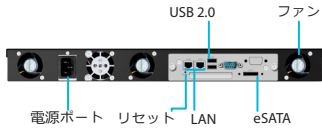

接続とボタン

技術仕様

ハードウェア

- CPU:1.6GHz
- RAM サイズ:DDR3 256MB
- 内蔵HDD:4X 3.5"または2.5" SATA(II)
- カスタムFTP/パッシブポート範囲
- 外付けHDDインターフェイス:2X USB ポート、1X eSATA ポート
- 最大内部容量:12TB (4X 3TB ハードドライブ)
- Rail Kit: Synology 1U Rail Kit スライド/Synology 1U Rail Kit 固定 (オプション)
- サイズ:44mm X 430.5mm X 457.5mm
- 重量:7.1kg
- LAN : 2X キガビット
- ワイヤレスのサポート
- ファン : 3X (40mm X 40mm)
- ノイズレベル:31dB(A)
- ホットスワップ可能 HDDデザイン
- 電源復旧
- AC入力電源電圧:100V ~ 240V
- 電力周波数:50Hz ~ 60Hz、単一相
- 運用温度:5°C ~ 35°C (40°F ~ 95°F)
- 保管温度:-10°C ~ 70°C (15°F ~ 155°F)
- 相対湿度:5% ~ 95% 相対湿度
- 最大動作湿度:10,000 フィート
- 消費電力:53W (アクセス)、23W (HDD ハイバネーション)
- 認証:FCC Class A、CE Class A

アプリケーション

File Browser / File Station

- FTP サーバー
- 帯域幅コントロール
- カスタムFTP/パッシブポート範囲
- 匿名 FTP
- 変換ログ

Web Station

- 仮想ホスト (30Webサイトまで)
- PHP/MySQL
- 代替HTTPエラーページ
- サードパーティアプリケーションサポート

Surveillance Station

- デフォルトIP cam 数: 1
- 最大IP cam 数 (ライセンスが必要): 8*

Photo Station

Download Station

- 対応するダウンロードプロトコル:BT/HTTP/FTP/NZB/eMule
- カスタムBitTorrentポート範囲
- BitTorrent / eMule 帯域幅コントロール

Audio Station

- 対応オーディオフォーマット:(USB モード) AAC, FLAC, M4A, MP3, Ogg Vorbis, WMA, WMA VBR (ストリーミングモード) MP3, M4A, M4B
- 対応プレリストフォーマット:M3U, WPL
- インターネットラジオ:SHOUTcast, Radioio

DLNA/UPnPメディアサーバー

- DLNA認定
- PS3/Xbox 360 サポート
- 対応オーディオフォーマット:AAC, FLAC, M4A, MP3, Ogg Vorbis, PCM, WAV, WMA, WMA VBR, WMA PRO, WMA コスレス
- 対応するビデオフォーマット:3GP 3G2, ASF, AVI, DAT, DivX, DVR-M5, ISO, M2T, M2TS, M4V, MKV, MP4, MPEG1, MPEG2, MPEG4, MTS, MOV, QT, SWF, TP, TRP, TS, VOB, WMV, XviD, RV30, RV40, AC3, AMR, WMA3
- 対応画像のフォーマット:BMP, JPG (jpe, jpeg), GIF, ICO, PNG, PSD, TIF (tiff), UFO, RAW (arw, srf, sr2, dcr, k25, kdc,

- cr2, crw, nef, mrv, ptx, pef, raf, 3fr, erf, mef, mos, orf, rw2, dng, x3f)
- 対応する字幕フォーマット:srt, psb, smi, ass, ssa, sub, idx,ifo

iTunes サーバー