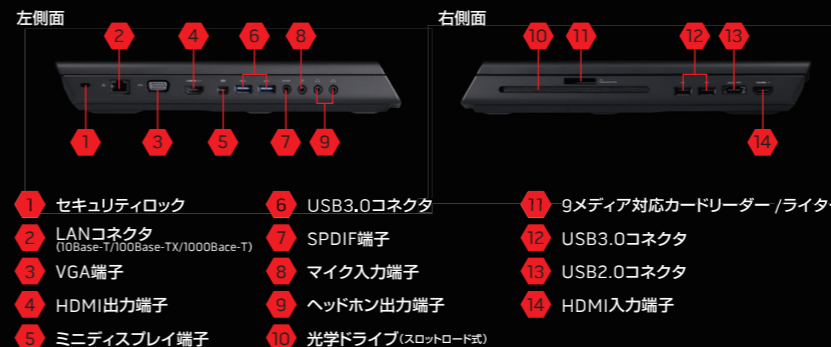

M17x

ALIENWARE M17x

高負荷な最新ゲームも快適に動作する 120Hz液晶対応ハイパフォーマンス17インチノート

優れた描画性能を発揮するNVIDIA® GeForce®やAMD Radeon™により、ノートでありながらDirectX11世代の最新ゲームでもフルHD画質でプレイ。オプションで120Hz倍速駆動/3D立体視に対応した液晶を選択すれば、ゲーム中の素早い動作や視点移動にも追従する遅延や残像感の少ない映像が映し出せます。

120Hz
液晶
3D立体視
対応

1,920×1,080

ゲームをさらに有利にする 120Hz倍速駆動/3D立体視対応液晶

1,920×1,080のフルHD画質を映し出す液晶ディスプレイは、120Hz倍速駆動/3D立体視対応モデルにもカスタマイズ可能。遅延や残像感が少ないのでゲームをより有利に進められます。また、付属の3Dメガネで迫力の3D体験も堪能できます。

スペシャルコラム SPECIAL COLUMN

3Dに対応した最新ゲームを迫力のフルHD映像でプレイできる

「期待の新作を買ったはいけれど、遊ぶ時間がなくて」という声を耳にすることは、珍しくありません。フルHD画面を有するM17xは、手軽に場所を動かせるゲームパソコンです。ベッドの上で、布団の中で、ちょっとした時間にハイスペックを要求するゲームを快適にプレイできます。また、リフレッシュレート120Hz

の液晶ディスプレイは圧倒的に滑らかな描画が可能。表示遅延も少なく、格闘ゲームやFPSのような一瞬の判断が要求されるゲームでもまったく遅れをとりません。リラックスした隙間時間から集中したゲーム・プレイまで、M17xはあなたのそばで要望に応えてくれます。

パワフルなGPU処理でも 効率的な排熱で安定動作が可能

GPUパワーを存分に活かすために、独自の排熱設計を採用。効率的な冷却により、高負荷な処理でも余裕で対応します。

HDMI入力端子を装備し 家庭用ゲーム機などを接続可能

本体横にはユニークなHDMI入力端子を装備。家庭用ゲーム機などを接続すれば、フルHDモニターの代わりに使うことができます。

17.3

ステルスブラック

ネブラレッド

構成例

- インテル® Core™ i7-3840QM プロセッサー
- NVIDIA® GeForce® GTX 680M 2GB GDDR5
- 16GB DDR3 SDRAM 1600MHz メモリ
- 17.3インチ Full HD 液晶ディスプレイ (1920x1080)
- 512GB SSD + 1TB SATA HDD (5400回転)
- ブルーレイコンボドライブ (スロットロード式)
- Windows 8 Pro 64ビット
- Windows® 7 Professional 正規版64ビット SP1

話題のおすすめゲーム

近代戦争を忠実に再現し
骨太な戦場体験が味わえる

MEDAL OF HONOR
WARFIGHTER
メダル オブ オナー
ウォーファイター
medalofhonor.com/jp

© 2012 Electronic Arts Inc.