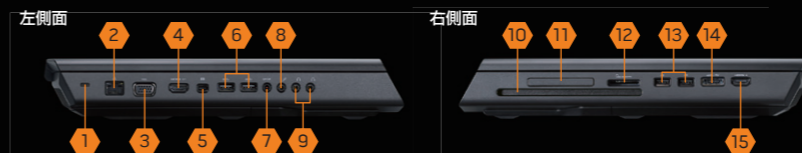

1 セキュリティロック	6 USB3.0コネクタ	11 Express Cardスロット
2 LANコネクタ (10Base-T/100Base-TX/1000Base-T)	7 SPDIF端子	12 9メディア対応カードリーダー /ライター
3 VGA端子	8 マイク入力端子	13 USB3.0コネクタ
4 HDMI出力端子	9 ヘッドホン出力端子	14 USB2.0コネクタ (eSATA兼用)
5 ミニディスプレイ端子	10 光学ドライブ (スロットロード式)	15 HDMI入力端子