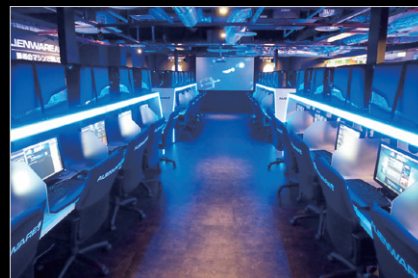

国内屈指のオンラインゲームプレイ施設

ALIENWARE ARENA in アイ・カフェ AKIBA PLACE

「ALIENWARE ARENA in アイ・カフェ AKIBA PLACE」は、東京・秋葉原にオープンしたオンラインゲームプレイ施設です。全40席のシートにはすべてALIENWAREが導入され、実況ブースやプロジェクターも設置。本格的なゲーム大会や各種イベントなどにも対応します。

●所在地／東京都千代田区外神田3-15-1
アキバプレイス8F アイ・カフェ AKIBA PLACE店
※詳細は Alienware.jp をご確認ください。

デル株式会社
〒212-8589 川崎市幸区堀川町580番地ソリッドスクエア東館20F

●製品写真のディスプレイはすべてハミ込み画像です。また、掲載商品の外観は、実際の製品と一部異なる場合があります。●消費者向けInspiron、Studio、XPS、ALIENWAREおよびDell Monitor製品にはPCUサイクルマークが付いています。●PCUサイクルマークが付与されたデル製品は、新たな材料を全て当社が回収および再資源化します。●記載されている内容、外観(モニタ含む)および仕様は予告なく変更される場合があります。他社製ソフトウェアおよび周辺機器の中に当社システムで使用できないものがあります。ご購入の際は、各ソフトウェアおよび周辺機器の販売元にご確認ください。●製品の購入には当社の販売条件(<http://www.dell.jp/comppolicy>)が適用されます。●製品は、正式受注後、通常約10日以内にお届けしております。(お選びになった製品、構成内容、正式受注手続きの時期により納期が前後することがございます。予めご了承ください。)●返品・交換は、納品日より10日以内にご連絡いただいた場合に限りお受けいたします。但し、他社製ソフトウェアおよび周辺機器、スベアパーツ、消耗品の返品は受け付けておりません。デルの責めに帰すべき事由がなければ、返品時の送料および入金金時の振込手数料はお客様の負担とさせていただきます。●本広告掲載製品は、なくなり次第終了となります。●本広告に掲載されているソフトウェアの動作環境につきましては、以下のURLにてご確認ください。(<http://www.dell.jp/software>)●Alienware、Alienwareロゴ、米商Alienware Corporationの商標または登録商標です。●Intel、インテル、Intelロゴ、Intel Inside、Intel Insideロゴ、Intel vPro、Intel vProロゴ、Celeron、Celeron Inside、Intel Atom、Intel Atom Inside、Intel Core、Core Inside、Itanium、Itanium Inside、Pentium、Pentium Inside、vPro Inside、Xeon、Xeon Insideは、アメリカ合衆国およびその他の国におけるIntel Corporationの商標です。●Microsoft、Windows、Windows7、Officeロゴ、Outlook、Excel、PowerPointは、米商Microsoft Corporationの米国およびその他の国における登録商標です。●その他の社名および製品名は各社の商標または登録商標です。●量販店とデルホームページにおいて販売される構成は異なる場合があります。

お問い合わせは当店へ