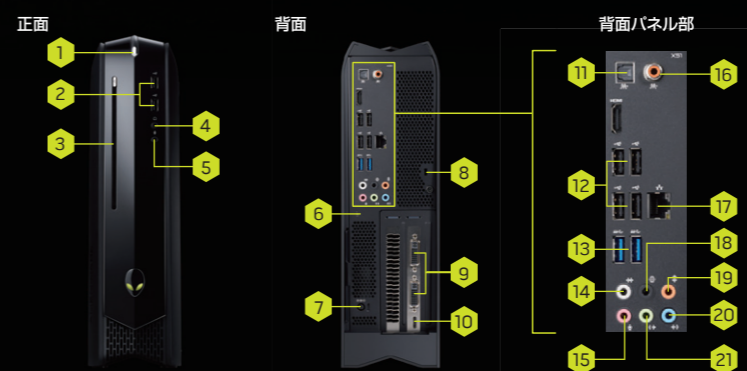

1 電源ボタン	7 電源コネクタ	13 USB3.0コネクタ	19 センタースピーカーサブウーファー端子
2 USB2.0コネクタ	8 セキュリティロック	14 サラウンドスピーカー出力端子	20 ラインイン端子
3 光学ドライブ (スロットロード式)	9 DVI端子	15 マイク入力端子	21 ラインアウト端子
4 ヘッドホン出力端子	10 ミニHDMI端子	16 SPDIF端子 (コアキシタル)	
5 マイク入力端子	11 SPDIF端子 (オプティカル)	17 LANコネクタ (10Base-T/100Base-TX/1000Base-T)	
6 HDDランプ	12 USB2.0コネクタ	18 サラウンドスピーカー出力端子