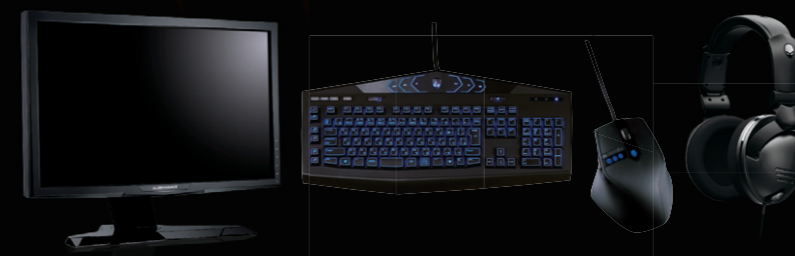

ディスプレイ／ゲーミングデバイス

P18-P21

ALIENWARE 推奨オンラインゲーム

P22-P23

スペシャルコラム SPECIAL COLUMN

ゲームライター徳岡正肇氏による特別コラムを掲載
ゲーム系メディアでパソコンゲームレビューを長年執筆している
徳岡正肇氏による特別コラムを掲載。ユーザー視点に立った
ALIENWAREの魅力などをわかりやすく紹介していきます。

徳岡正肇氏プロフィール
4Gamer.netなどを中心にパソコンゲームレビューやゲーム業界
界についてのレポートを執筆しているゲームライター・翻訳者。
最新のパソコンゲーム事情はもちろん、あらゆるジャンルのゲーム
に関して造詣が深い。