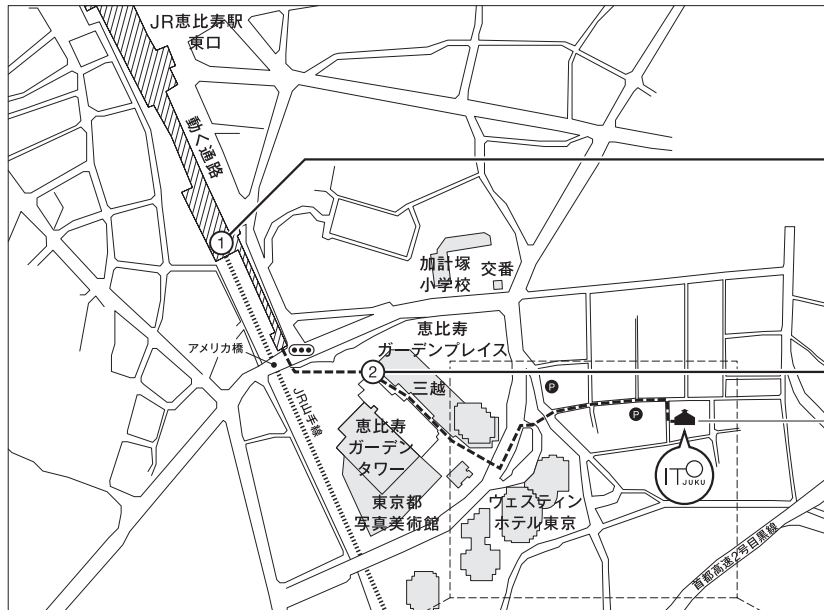

# 伊東建築塾 恵比寿スタジオ MAP

① JR恵比寿駅東口より動く通路「恵比寿スカイウォーク」で恵比寿ガーデンプレイス方面へ。

② 恵比寿ガーデンプレイス内、三越の横を通り過ぎ、ウェスティンホテル方向へ向かう。

住所：  
東京都渋谷区恵比寿3丁目32-12  
アクセス：  
恵比寿駅より徒歩約13分

※駐車場はございません。  
お車でのお越しの方は、お近くのコインパーキングをご利用ください。

0 100 200 300m

③ ウェスティンホテル 車寄せ横の階段を下り、正面の道を進む。

④ 左手にたばこ屋のある細い道を右折すれば、到着です！

0 50 100m