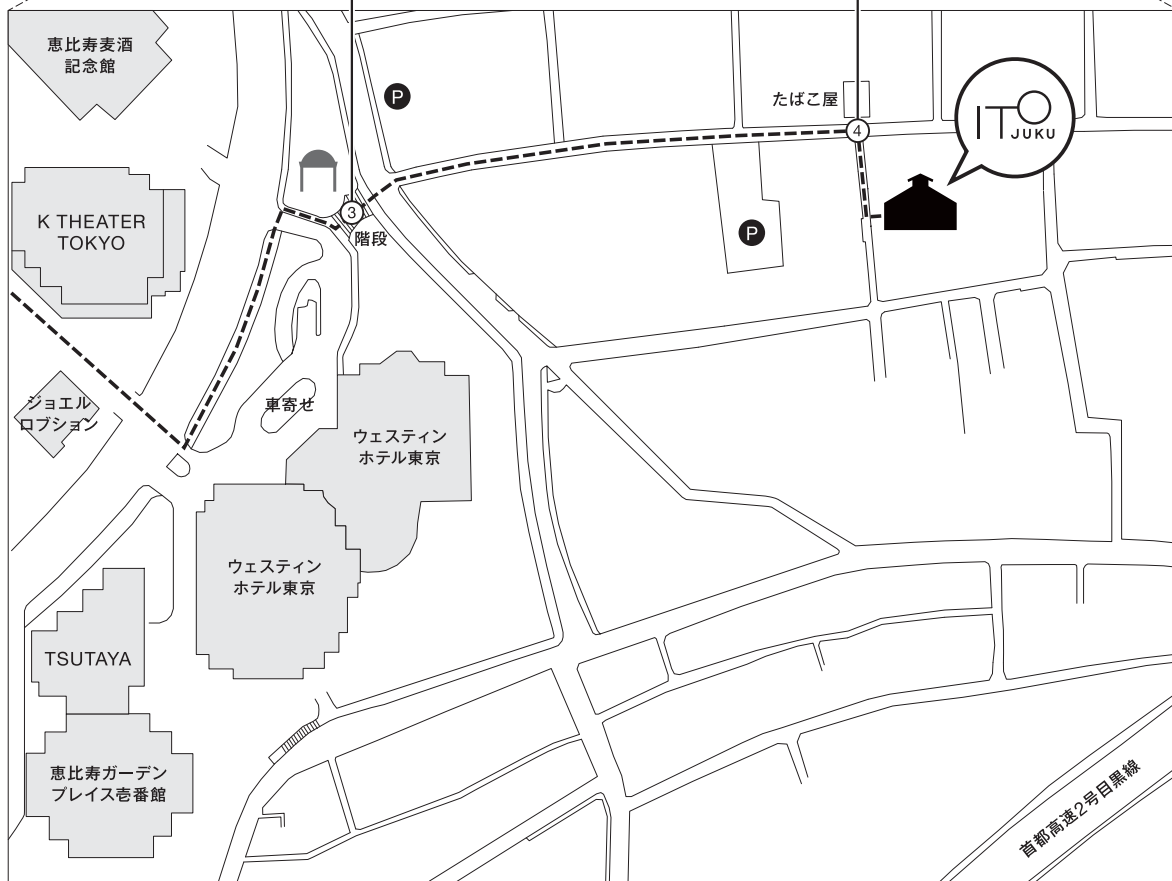

# 伊東建築塾 恵比寿スタジオ MAP

① JR恵比寿駅東口より動く通路「恵比寿スカイウォーク」で恵比寿ガーデンプレイス方面へ。

② 恵比寿ガーデンプレイス内、三越の横を通り過ぎ、ウェスティンホテル方向へ向かう。

住所：  
東京都渋谷区恵比寿3丁目32-12  
アクセス：  
恵比寿駅より徒歩約13分

※駐車場はございません。  
お車でのお越しの方は、お近くのコインパーキングをご利用ください。

0 100 200 300m

③ ウェスティンホテル 車寄せ横の階段を下り、正面の道を進む。

④ 左手にたばこ屋のある細い道を右折すれば、到着です！

0 50 100m