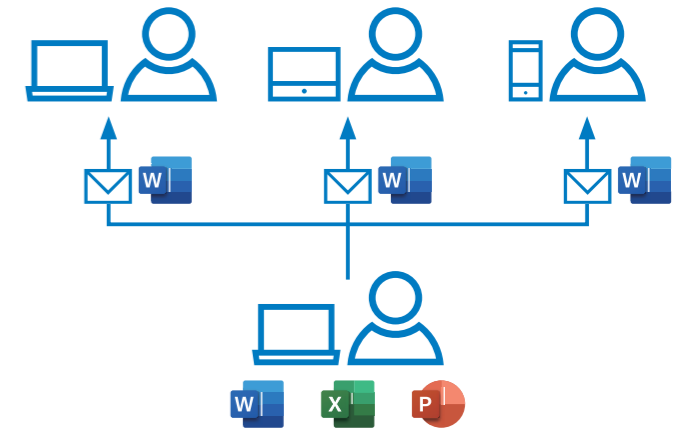

DELL から購入いただくメリット

ライセンス管理ポータル

「DELL ライセンス管理ポータル（DELL Cloud Store）」を無償提供。DELL ライセンス管理ポータルは、Microsoft 管理センターと連携し、DELL から購入頂いたライセンス見やすく一元的に表示させます。お客様のライセンス管理をよりシンプルにする事が可能です。

デルサポート

デスクトップ PC やノート PC でも満足度が高い、DELL の国内サポートチームが日本語でのサポートを提供します。DELL のサポート & サービスはお客様に安心と信頼をお届けいたします。

Office 365 + Dell Cloud Software Support

クラウドサービスの Office を選ぶ理由の一つ。

Office365 は、従来どおり Microsoft Office 製品をデスクトップ・アプリケーションとして利用できます*1が、クラウドサービスだからこそその使い方もあります。その一つが「Microsoft Teams」です。

「Microsoft Teams」は、チームで仕事を行う時のコラボレーション・ハブになります。

ProDeploy Client Suite

必要なサービスを効率よく。PC 導入のパッケージサービスなら ProDeploy Client Suite を！

少ない労力でスピーディーかつ確実な PC の導入を実現する安心の導入サービスです。お客様はデルの TechDirect ポータルを使用して導入の詳細をすべて管理し、かつてないレベルのコントロール、自動化、簡素化を実現します。デルのチームは、お客様が容易に導入できるように支援します。