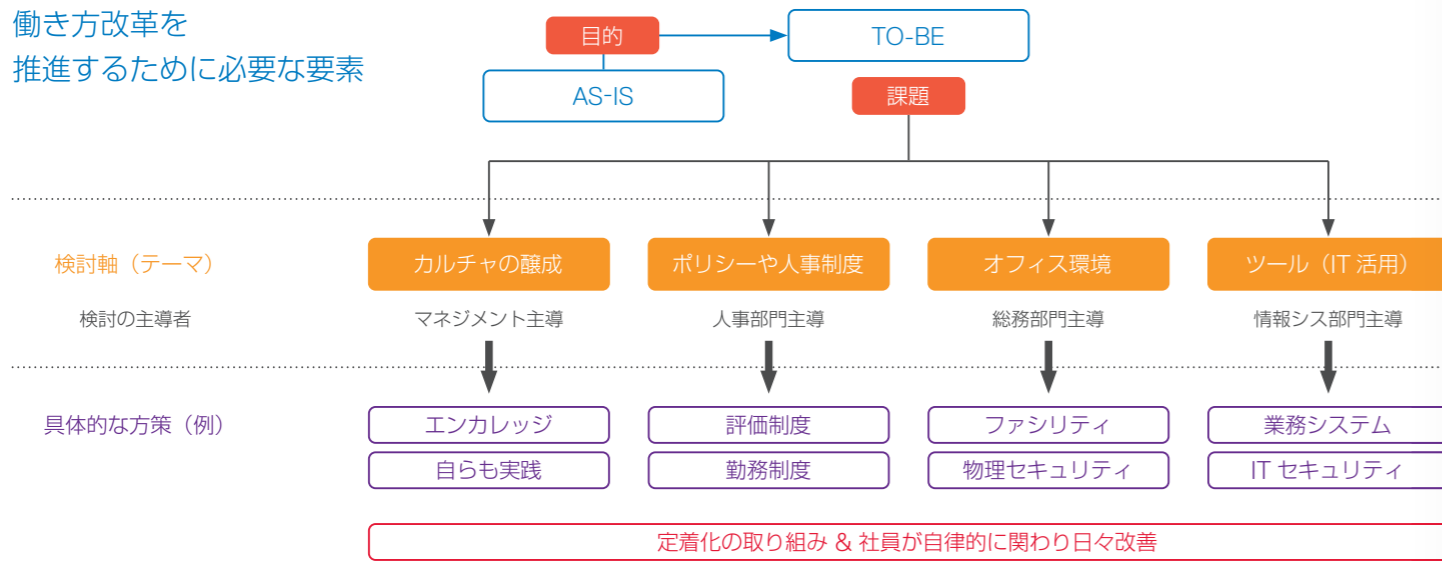

*1: 販売プランによります。詳しくは、最後のページにある DELL CSP 販売プランの一覧を御覧ください。
*2: 提供されるアプリは、有償・無償のものがあります。

コンサルティングサービスご紹介

生産年齢人口減少、育児や介護との両立など、人材確保や生産性向上を目的とした働き方の多様化が必要となってきております。DELLEMC コンсалティングは、グローバル IT ベンダーのノウハウ、また、自社での Microsoft プロダクトを活用した働き方改革の実績を踏まえ、プロダクトの導入のみならずお客様の多様な働き方改革を強力に支援するコンサルティングがございます。

働き方改革が求められる背景と検討スキーム

働き方改革には、生産性の向上や人材確保、システムの多様化等、求められる様々な要素があります。実現するためには、IT のみならずオフィス環境や人事制度、企業文化等、様々な視点より推進をする必要があります。

働き方改革を推進するために必要な要素

DELL EMC が考えるワークスタイル変革を推進する IT とは

DELL EMC では、働き方改革を推進するための IT システムに必要な要素は、「いつでも」「どの場所でも」「そのデバイスでも」同じ情報へアクセスさせ、コミュニケーションを損なわない「テレワーク環境」の整備と浸透が不可欠であると考えております。