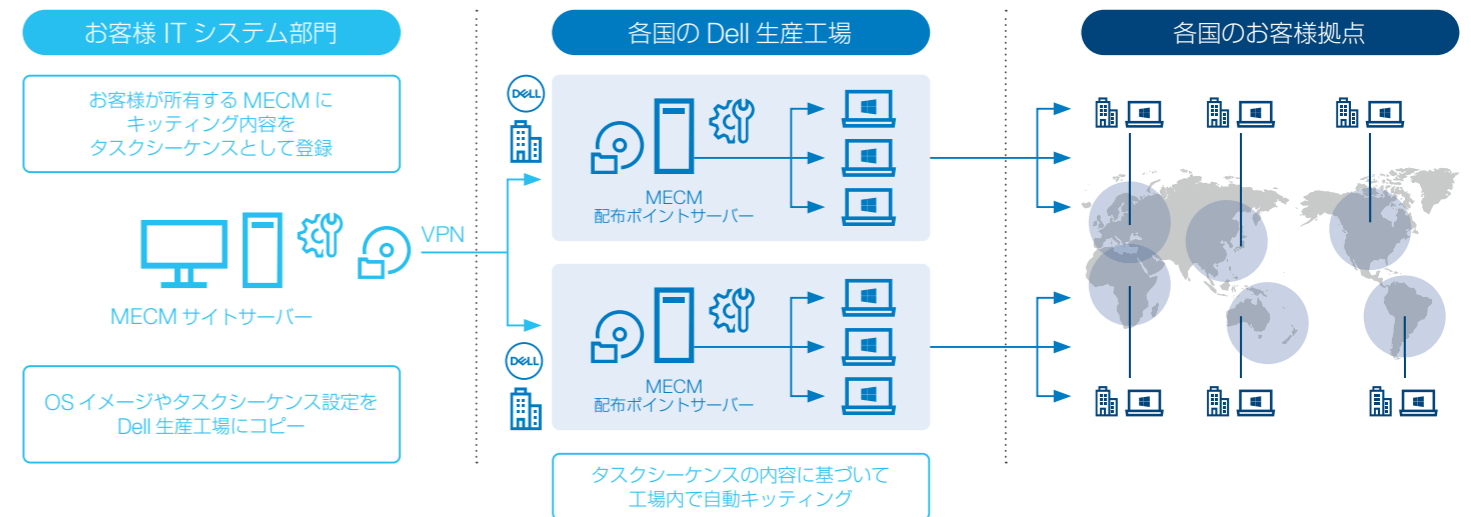

- デルの PC を始めて導入するお客様拠点ごとに 1台からオンサイト設置作業を 24 時間 365 日実施可能です。

		Basic Deployment	ProDeploy	Prodeploy Plus
導入前	プロジェクト管理のための一元化された窓口	●	●	●
	TechDirect ポータルによる設定の詳細とアップデート	●	●	●
	導入エンジニア型社員による実装計画の策定		●	●
	ProSupport Plus 経由の TSM エンゲージメント			●
導入時	Connected Configuration			●
	汎用イメージのロード	オプション	●	●
	イメージのロード：WIM、ISO、または ImageAssist	オプション	●	●
	BIOS 設定の指定	●	●	●
	Asset Tag と梱装箱ラベルの貼り付け	●	●	●
	標準資産レポート	●	●	●
	クライアント システムのオンサイト設置・設定		●	●
	情報の引き継ぎを含むプロジェクトの文書化		●	●
新規システムへのユーザー設定とデータの移行			●	
導入時	30日間の導入後サポート			●
	エデュケーション サービス コースのトレーニング クレジット			●

デル コネクティッド コンフィギュレーション サービス

Dell Connected Configuration Services

デル コネクティッド コンフィギュレーション サービスは、お客様が所有する Microsoft Endpoint Configuration Manager (MECM) *の OS 展開環境を Dell の生産工場まで拡張するサービスです。

- MECM の配布ポイントサーバーを Dell の生産工場に配置することでキッティング環境をお客様社内にも所有する必要はなくなります。
 - お客様へ PC が納品された時点で PC キッティング作業のほとんどは完了させることができます。
 - ワールドワイドに配置された Dell の生産工場とお客様 MECM 環境を繋ぐことができますので、国内外を問わない共通化されたキッティング環境を提供可能です。
- * MECM は旧 SCCM の新名称です。

デル コネクティッド コンフィギュレーション サービスのイメージ図

デル プロビジョニング Windows Autopilot

Dell Provisioning for Windows Autopilot

Autopilot を使用するとクラウドを経由した PC の初期設定が可能になります。デルは Autopilot で必要となる PC のデバイス ID 情報をお客様に提供することで、迅速かつ効率的な PC の初期展開を支援します。