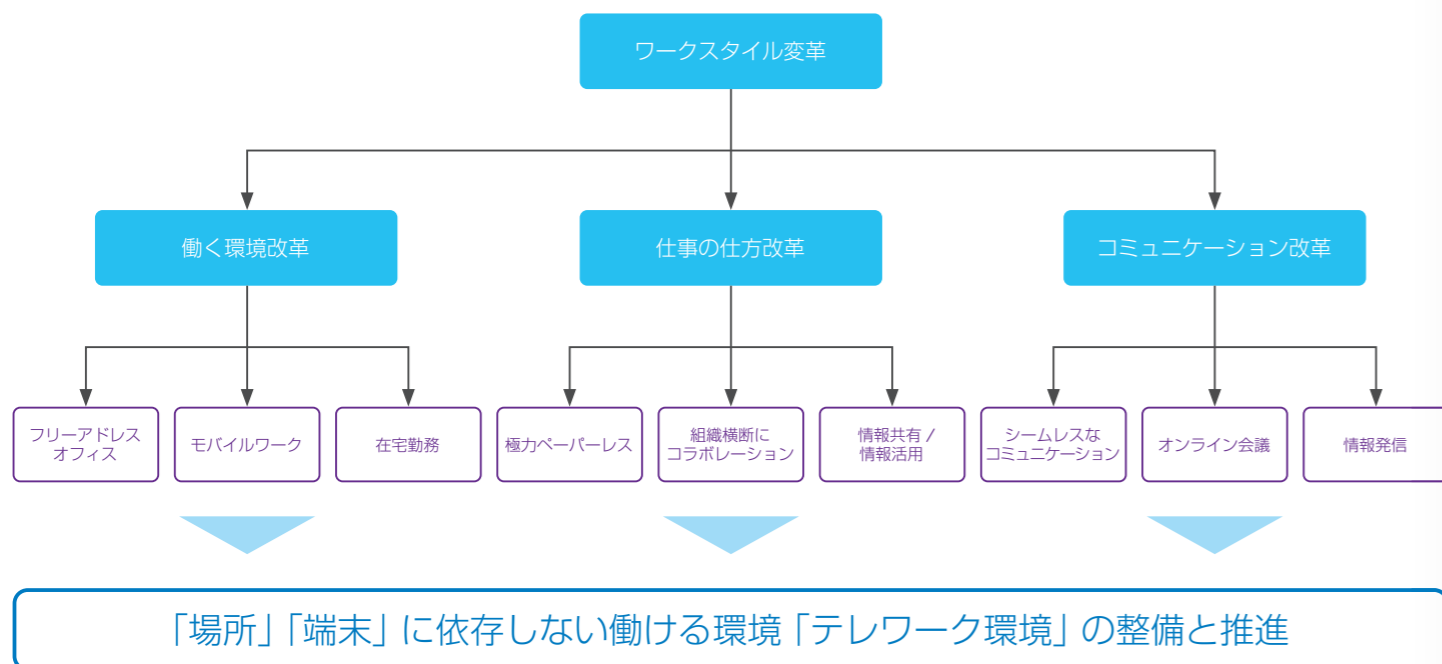

働き方改革が求められる背景と検討スキーム

働き方改革には、生産性の向上や人材確保、システムの多様化等、求められる様々な要素があります。実現するためには、IT のみならずオフィス環境や人事制度、企業文化等、様々な視点より推進をする必要があります。

働き方改革を推進するために必要な要素

DELL EMC が考えるワークスタイル変革を推進する IT とは

DELL EMC では、働き方改革を推進するための IT システムに必要な要素は、「いつでも」「どの場所でも」「そのデバイスでも」同じ情報へアクセスさせ、コミュニケーションを損なわない「テレワーク環境」の整備と浸透が不可欠であると考えております。

DELL EMC によるコンサルティング対応領域

テレワーク環境の整備にあたっては、ネットワークから端末、セキュリティ、コミュニケーション等様々な IT の要素が必要となります。DELL EMC ではこれら様々な要素に対するコンサルティングを網羅的に提供することが可能です。

コンサルティング関連サービス体系

事前のコンサルティングはもとより、DELL EMC では様々なマイクロソフトプラットフォームの計画立案から、設計・導入支援もワンチームでご支援できる体制がございます。