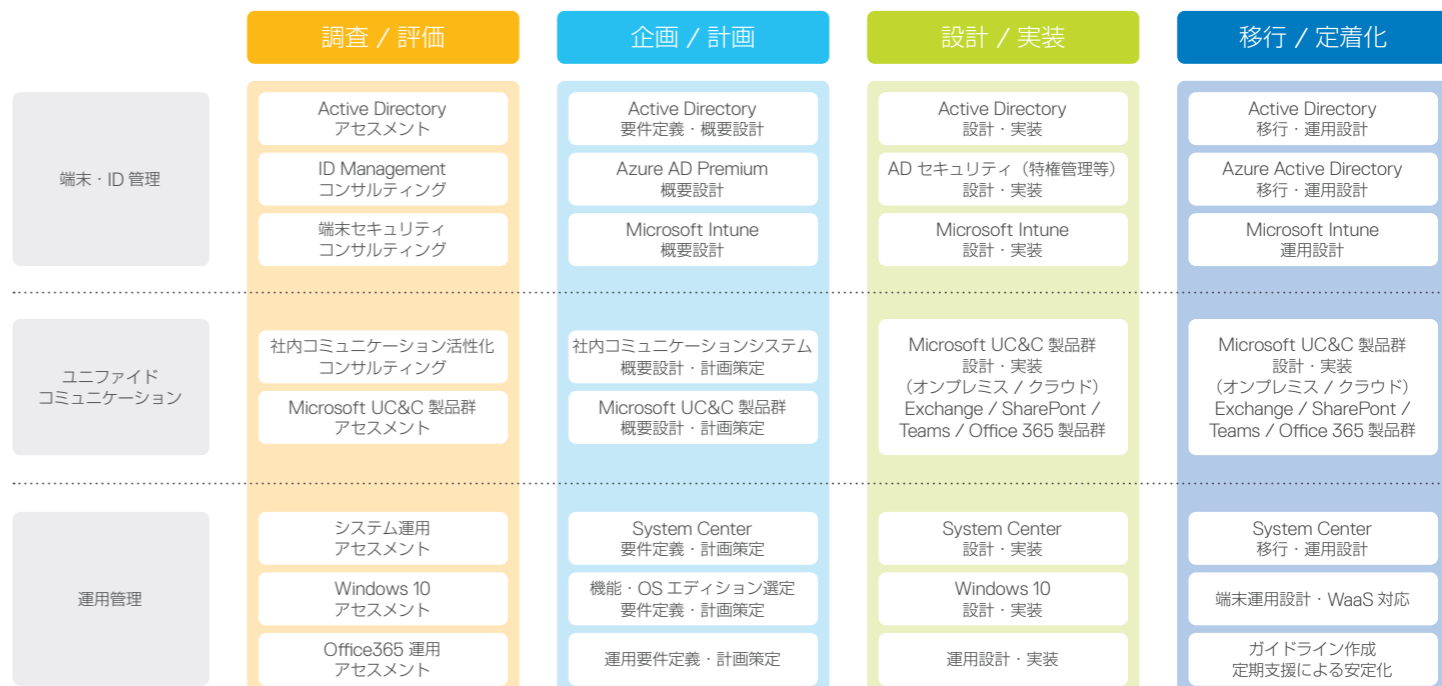

*1: 販売プランによります。詳しくは、最後のページにある DELL CSP 販売プランの一覧を御覧ください。
*2: 提供されるアプリは、有償・無償のものがあります。

コンサルティングサービスご紹介

生産年齢人口減少、育児や介護との両立など、人材確保や生産性向上を目的とした働き方の多様化が必要となってきております。DELLEMC コンсалティングは、グローバル IT ベンダーのノウハウ、また、自社での Microsoft プロダクトを活用した働き方改革の実績を踏まえ、プロダクトの導入のみならずお客様の多様な働き方改革を強力に支援するコンサルティングがございます。

働き方改革が求められる背景と検討スキーム

働き方改革には、生産性の向上や人材確保、システムの多様化等、求められる様々な要素があります。実現するためには、IT のみならずオフィス環境や人事制度、企業文化等、様々な視点より推進をする必要があります。

働き方改革を推進するために必要な要素

DELL EMC が考えるワークスタイル変革を推進する IT とは

DELL EMC では、働き方改革を推進するための IT システムに必要な要素は、「いつでも」「どの場所でも」「そのデバイスでも」同じ情報へアクセスさせ、コミュニケーションを損なわない「テレワーク環境」の整備と浸透が不可欠であると考えております。

DELL EMC によるコンサルティング対応領域

テレワーク環境の整備にあたっては、ネットワークから端末、セキュリティ、コミュニケーション等様々な IT の要素が必要となります。DELL EMC ではこれら様々な要素に対するコンサルティングを網羅的に提供することが可能です。

コンサルティング関連サービス体系

事前のコンサルティングはもとより、DELL EMC では様々なマイクロソフトプラットフォームの計画立案から、設計・導入支援もワンチームでご支援できる体制がございます。

ProDeploy Client Suite

必要なサービスを効率よく。PC 導入のパッケージサービスなら ProDeploy Client Suite を！

少ない労力でスピーディーかつ確実な PC の導入を実現する安心の導入サービスです。お客様はデルの TechDirect ポータルを使用して導入の詳細をすべて管理し、かつてないレベルのコントロール、自動化、簡素化を実現します。デルのチームは、お客様が容易に導入できるように支援します。