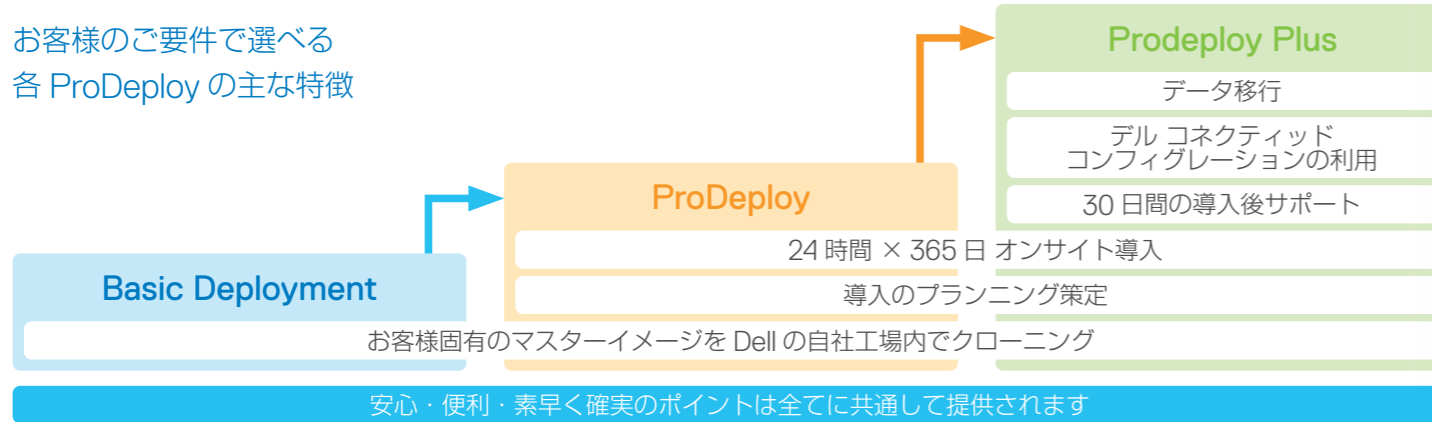

ProDeploy Client Suite

必要なサービスを効率よく。PC 導入のパッケージサービスなら ProDeploy Client Suite を！

少ない労力でスピーディーかつ確実な PC の導入を実現する安心の導入サービスです。お客様はデルの TechDirect ポータルを使用して導入の詳細をすべて管理し、かつてないレベルのコントロール、自動化、簡素化を実現します。デルのチームは、お客様が容易に導入できるように支援します。

お客様のご要件で選べる
各 ProDeploy の主な特徴