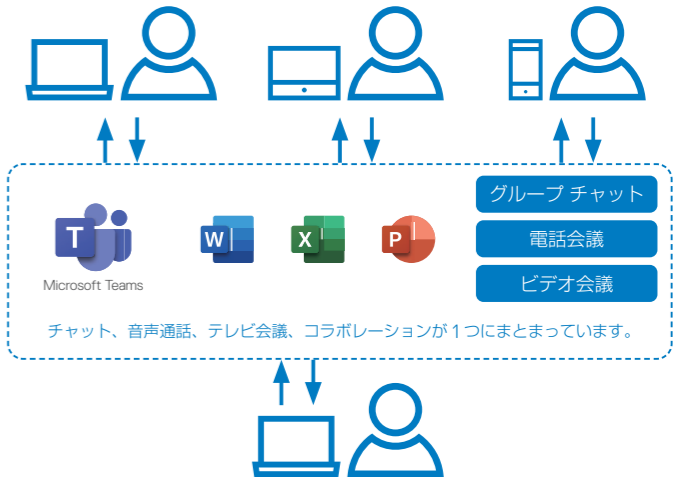

しかし、「チームで仕事をしたい」となったらどうでしょうか。資料は「チームで作りたい」ですし、情報は「チームで管理したい」のではないのでしょうか。

Microsoft Teams は、クラウドサービス化された Microsoft Office 製品と統合されているため、効率的な共同作業が可能です。更に、Microsoft やサードパーティ製のアプリを統合することで、作業の自動化や外部情報の取り込みなどの拡張を行うこともできます。*2

*1: 販売プランによります。詳しくは、最後のページにある DELL CSP 販売プランの一覧を御覧ください。
*2: 提供されるアプリは、有償・無償のものがあります。