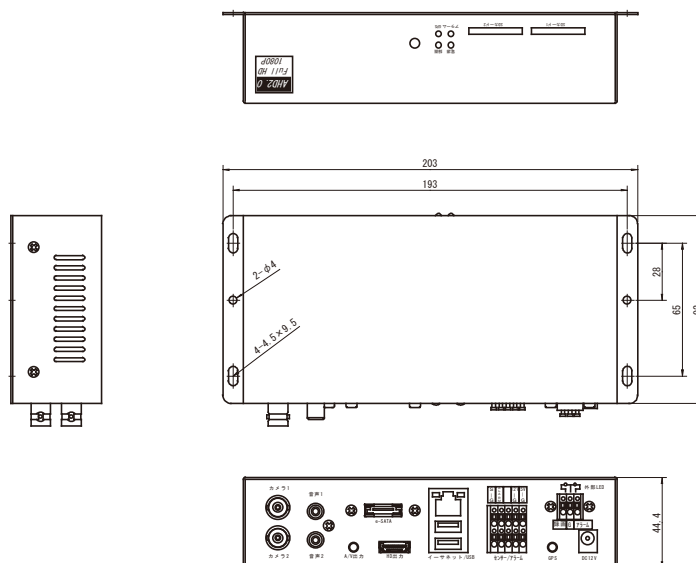

【2CH フルハイビジョン SD カードレコーダー 仕様書】

■仕様

映像入力	2CH AHD1080p(25/30)、720p(50/60)、CVBS1.0vp-p/75Ω、BNC(自動認識)
映像出力	1×HDMI(HDMI2.1非対応)、1×RCA(1.0vp-p/75Ω)/AVケーブル
音声入力	2CH(2×RCA)
音声出力	1×(HDMI,RCA)
ディスプレイモード	2分割、単画面、デジタルズーム(最大7×7)、シーケンシャル、ポップアップ
ディスプレイレート	60fps(30fps×2CH)
ディスプレイ解像度	1920×1080/1024×768
圧縮方式	映像:H.264 音声:G.726
録画モード	連続/モーション/アラーム/マニュアル/スケジュール(併用録画可)
録画レート(解像度)	1080p/720p/960×480
モーション録画	感知エリア(8×8)、(9段階)/プレレコード(0~5秒)
ミラーリング録画	(e-SATA HDD(SSD))&(SDカード)/(SDカード1)&(SDカード2)
再生接続	HDMI(本体をモニター接続)、SDカード、e-SATA HDD、SSD(PC再生)
表示	2分割、単画面、デジタルズーム(最大7×7)
検索モード	日時/カレンダー/イベント(アラーム、モーション)/先頭/最終、パノラマ、ブックマーク
再生速度	ノーマル、コマ送り、iフレームコマ戻し、一時停止、早送り(×2,4,8,32,128)、巻戻し(×2,4,8,32,128/iフレーム)
インタフェース	10/100base-t ethernet(RJ-45)/DynamicDNS対応
記録媒体※別売	SDカード×2(最大128GB×2)/CLASS10以上、e-SATA HDD(最大2TB)、SSD
UTC	対応
セキュリティ	機器本体:パスワード管理、記録媒体:PINコード管理
アラーム入出力	1入力/1出力(無電圧接点)
表示LED	電源/録画/アラーム/GPS
電源	DC12V/3A
消費電流	最大600mA(SDカード×2使用時)
使用条件	0℃~50℃/20~80%RH
外形寸法	203(W)×44.4(H)×92(D)mm(突起部除く/550g)
付属品	ACアダプタ(DC12V/3A)、リモコン、A/Vケーブル、クライアントソフト(CD)
オプション	GPS(時刻補正)ユニット、SDXCカード(64GB/128GB)、e-SATA HDD(1TB)、SSD(525GB)

■外形寸法

20211118

単位 : mm

NS-SD6012AHR

 株式会社 NSK