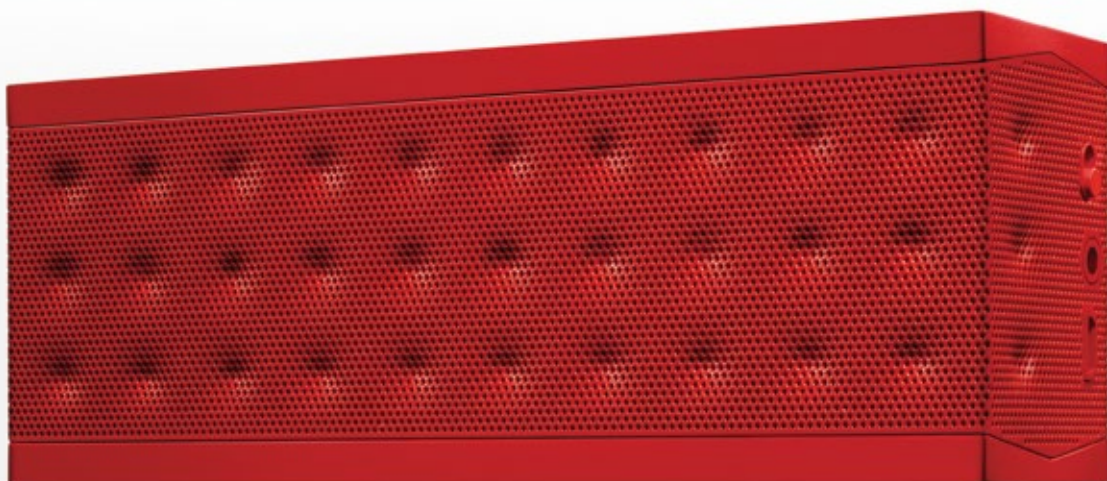

ワイヤレススピーカー / スピーカーフォン

新しいデジタルライフを提案する
ワイヤレススピーカーシリーズ

TURN IT UP.
TAKE IT
ANYWHERE.

いつでもどこでも
大迫力のサウンドを

BIG JAMBOX™

大迫力のサウンド

あらゆるモバイルデバイス（携帯電話、タブレット、コンピューター）が、ポータブルでパーティー仕様の Hi-Fi サウンドシステムに変わります。野外でも屋内でも、どんなスペースでも、優れたサウンドを提供します。

完全にワイヤレスを実現

Bluetooth® デバイスから Hi-Fi オーディオをストリーミングし、ワイヤレスで BIG JAMBOX をコントロールしたり、BIG JAMBOX の上部にあるボタンを使ってメディアを再生、スキップ、一時停止したりできます。

小さなボディで 大きなサウンドを

JAMBOX™

ウルトラポータブルでどこにでも連れ出そう

部屋から部屋への移動はもちろん、JAMBOX をバッグに入れて手軽に持ち運び、外出先でも音楽を楽しむこともできます。