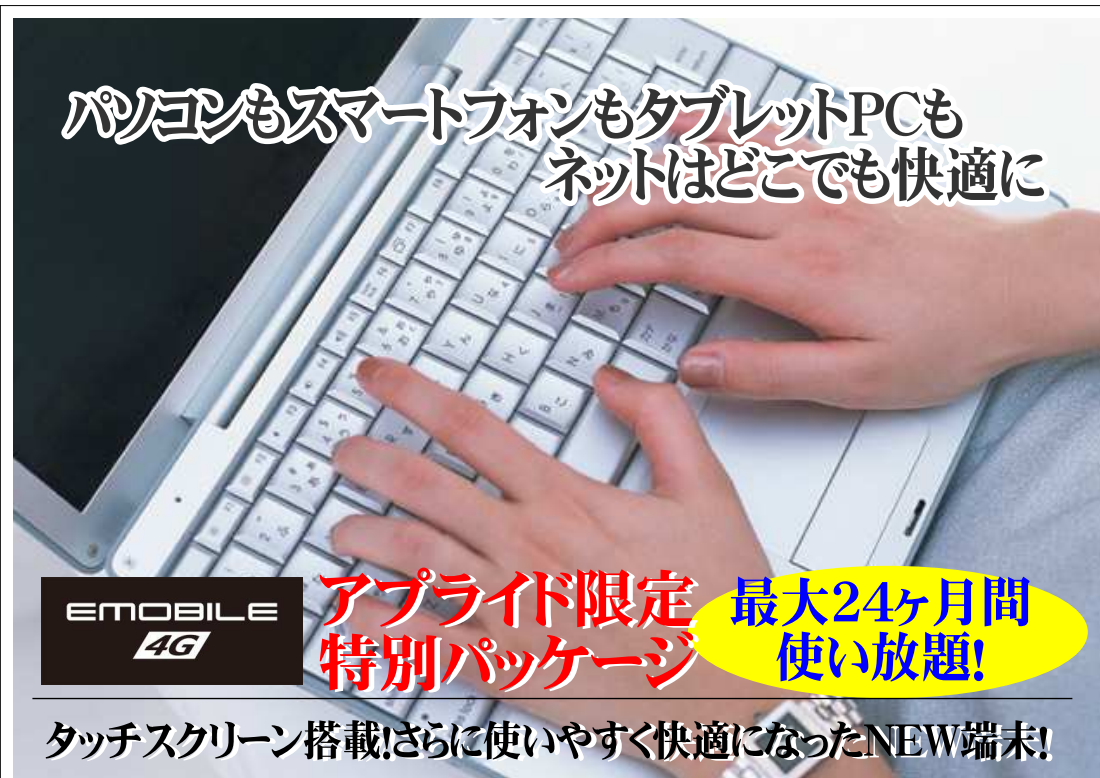

EMOBILE 4G

**アプライド限定
特別パッケージ** **最大24ヶ月間
使い放題!**

タッチスクリーン搭載!さらに使いやすく快適になったNEW端末!