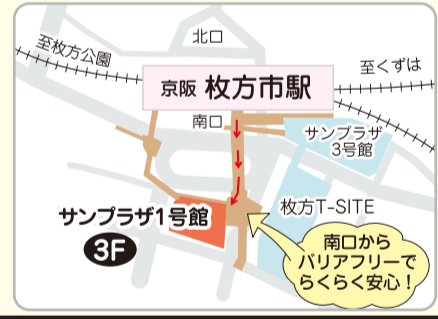

あなたの気になる「聞こえ」、そのままにいませんか?

補聴器 体験会 開催

10月1日(木)~30日(金) 9時~19時

お試しだけでもお気軽に

見て 聴いて 触って

「環境シミュレーター」街中で 駅で 雑踏の中で

さまざまな場面での補聴器を体験できます

補聴器2週間お試しキャンペーン実施

※当店指定器種に限ります。

試せて安心!

雑音はどれくらい感じる?

片耳装用と両耳装用のちがい

実際の使用状況に近い環境を再現します

0120 FreeDial 0120-41-3339

072-841-3339 FAX072-841-3340

営業 9時~19時 駐車場有 枚方補聴器 検索

定休日 日曜・祝日、土曜(第1、3、5) ※予約可能日あります

新型コロナウイルス感染症予防対策中 マスク着用 除菌消毒 店内換気

りんご名産地、山形より今が旬!!

たっぷり 完熟 早生ふじ

1980円 (税込)

2セット以上ご購入で **送料無料!!**

4セット以上ご購入で **手数料も無料!!**

全国でもリンゴの生産量が豊富な「フルーツ王国山形」より今が旬、早生ふじを特別に限定ご紹介。不揃いで皮に小さい傷はありますが、味はそのまま「早生ふじ」の特徴は、実に袋をかかずに栽培し、太陽の光をふんだんに受けて育つため、果肉の中には太陽の光をふんだんに含んだ品質の良い逸品をお楽しみください。