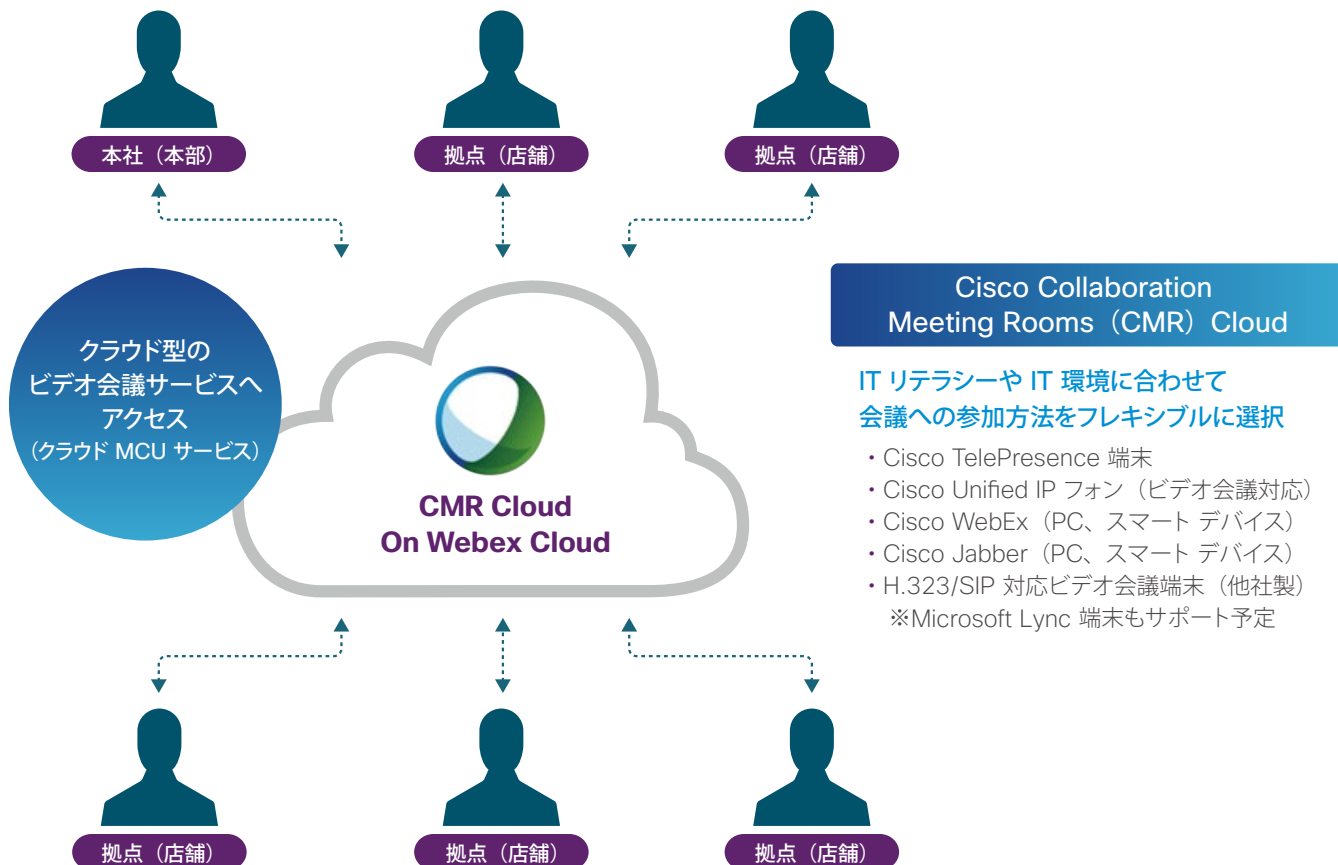

- ▶ 専用のシステムは不要でどこからでもすぐ会議に参加!
- ▶ 会議室の予約が不要でタイムリーに会議を開催できる!
- ▶ 多人数の参加でもスムーズで発言者の表情と声もよくわかる!
- ▶ 会議内容の録画と配信で情報共有のばらつきを抑えられる!

さらに
シスコなら

取引先やグローバル拠点との連携も強化!

- ▶ さまざまな端末に対応しており取引先との打ち合わせも可能
- ▶ 世界中のどこでも同じ品質で安全に遠隔会議を利用できる
- ▶ モバイル参加などスマートデバイスの活用を促進
- ▶ さまざまなセキュリティ リスクへの対策も万全

30 日間
無料!

無料トライアルをご提供中!

Cisco CMR Cloud を今すぐお試しください。無料トライアルをご提供中です。
ぜひお試しください。

お申し込みはこちらから：
www.cisco.com/jp/go/cmr-cloud

©2015 Cisco Systems, Inc. All rights reserved.

Cisco、Cisco Systems、および Cisco Systems ロゴは、Cisco Systems, Inc. またはその関連会社の米国およびその他の一定の国における登録商標または商標です。本書類またはウェブサイトに掲載されているその他の商標はそれぞれの権利者の財産です。