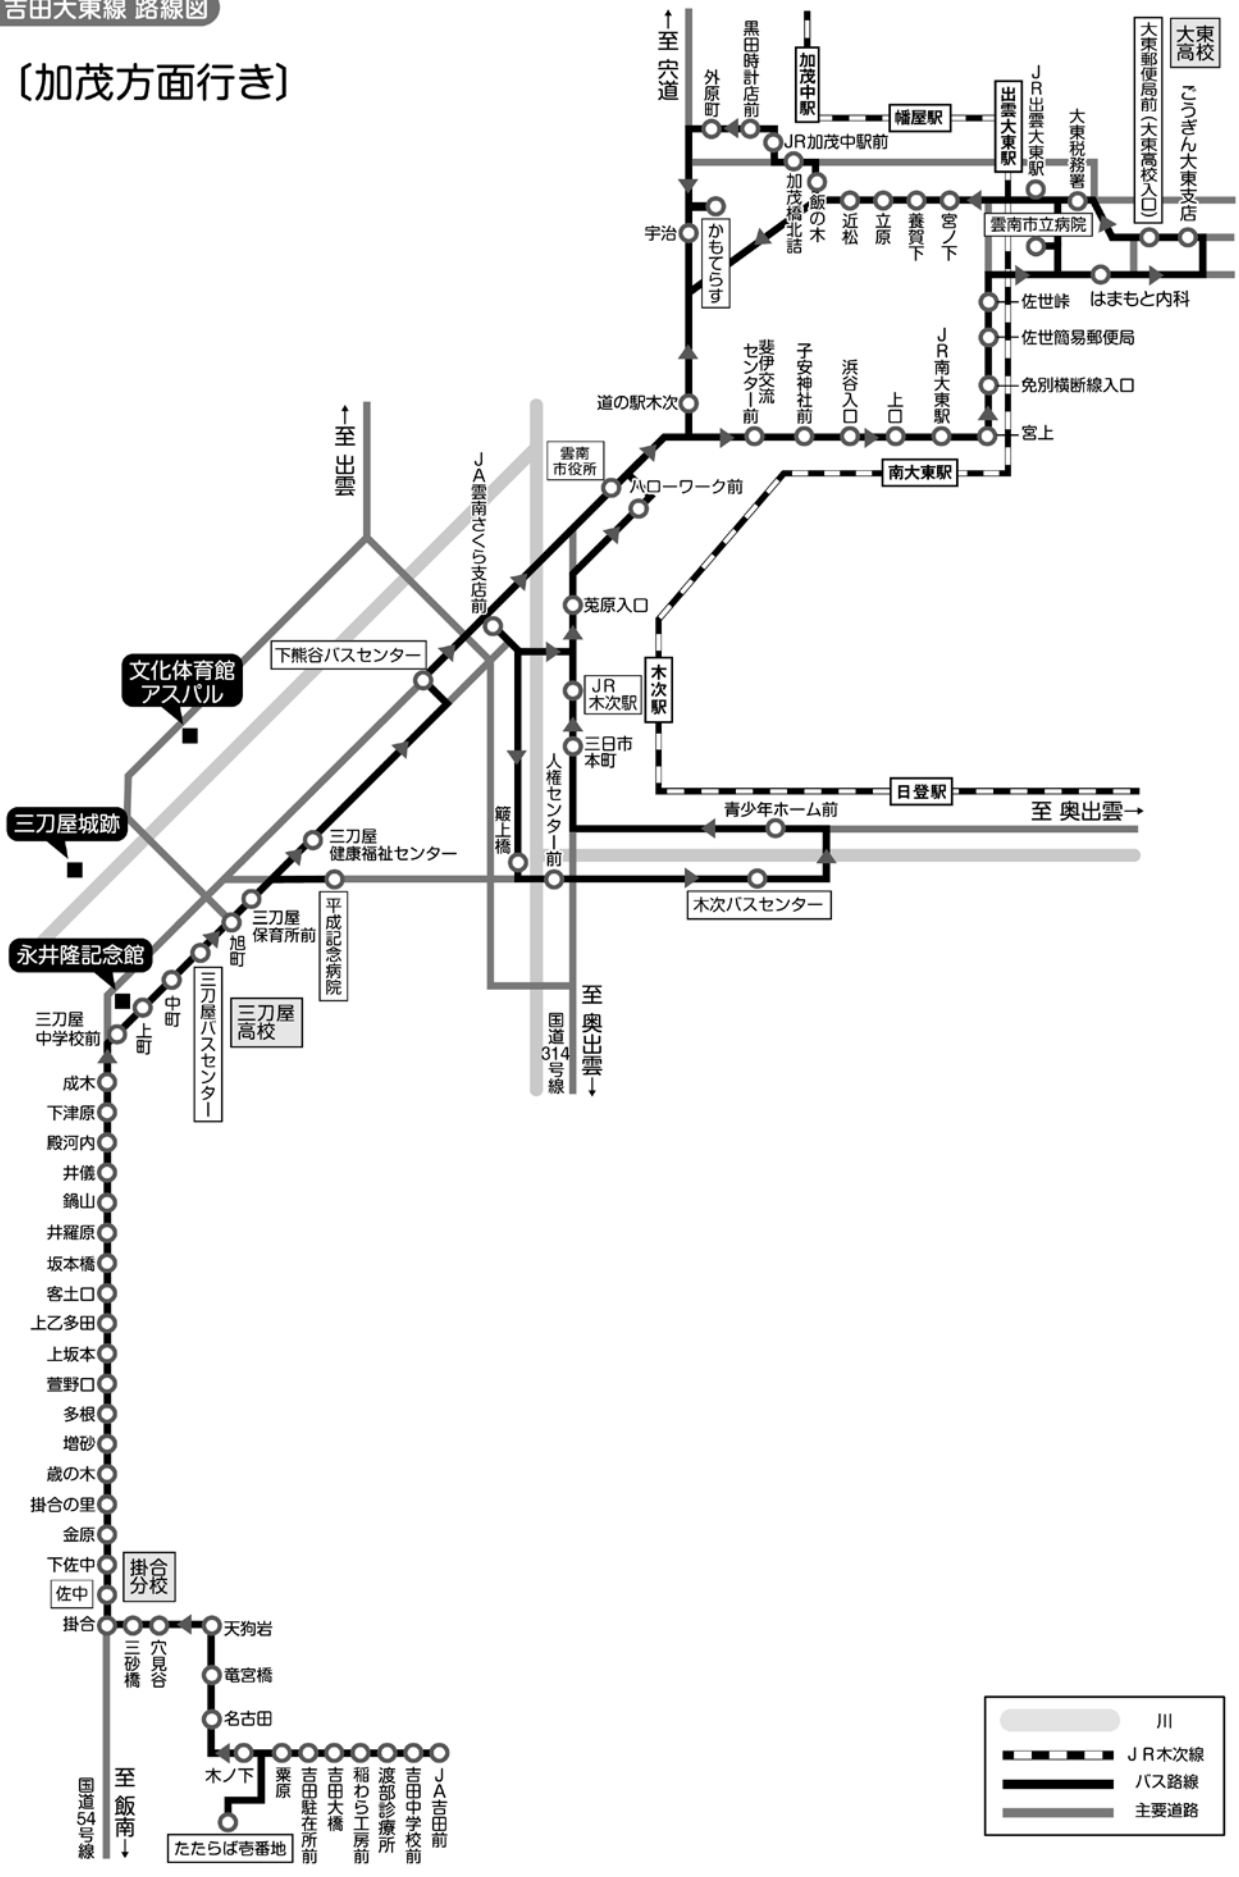

海潮北・南回線

加茂北・南回線

北原線

木次三刀屋線

中野線

根波線

高窪・伊萱線

だんだんタクシー (利用ガイド)

だんだんタクシー (大東町)

だんだんタクシー (加茂町)

だんだんタクシー (木次町)

だんだんタクシー (三刀屋町)

吉田だんだんバス

だんだんタクシー (掛合町)

路線バス高速バス

JR木次線料金及び各種乗車券

吉田大東線 路線図

(加茂方面行き)

吉田大東線

※毎日運行

〔吉田方面行き〕 加茂 ⇒ 大東 ⇒ 木次 ⇒ 三刀屋 ⇒ 掛合 ⇒ 吉田

Table with columns for bus stop names (地域名, バス停名), departure times for weekdays (平日) and weekends/holidays (土曜・休日), and specific times for 1st, 2nd, 3rd, and 4th buses. Rows include stops like 加茂, 大東, 木次, 三刀屋, 掛合, and 吉田.

※毎日運行します。ただし、12月31日から1月3日までは全便運休します。「休日」とは日曜日・祝日・振替休日及び国民の休日を指します。

…バスセンター・高速バスストップ・教育機関・JR・市役所・医療機関・交流センターの時刻をわかりやすいように色をつけています。

主な変更内容

吉田大東線

春殖線/幡屋線

佐世線

阿用・久野線

塩田線