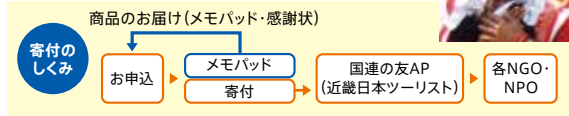

ポイント交換商品につかう

社会貢献コース

交換したポイントの一部
(500ポイント分:500円相当)が寄付されます。

※本掲載商品のポイント交換受付期間は、2015年4月1日から2016年3月31日までです。(一部商品を除く)

2,500P・
3,000Pの商品を
ご用意しました。
全2商品!

2,500P 商品番号15701

オリジナルメモパッドセット

カラー:ブラウン
サイズ:(メモパッド)約W100×H135×
D20mm
(メモ帳)約W85×H122×
D10mm、100枚綴り
素材:合皮
仕様:B7サイズメモ帳対応
※ボールペン付

【寄付先】国連の友AP

国連の友APは、国連の目標達成に貢献する為の支援活動を行っている、国連承認の国連NGOです。(http://founap.org)

3,000P 商品番号15702

今治タオル

カラー:白
サイズ:約W340×H800mm
素材:綿100%

【寄付先】BHNテレコム支援協議会

人は安全に生きるために情報を求め、より良く生きるためにコミュニケーションを取ります。BHNテレコム支援協議会は、情報通信技術を用いて世界の一人でも多くの人々が情報にアクセスできるように支援活動を行う認定NPO法人です。(http://www.bhn.or.jp/official)

※お申込みいただいたお客さまのポイントのうち、500ポイント分(500円相当)は近畿日本ツーリスト株式会社と提携し、BHNテレコム支援協議会に寄付されます。1か月ごとにとりまとめて寄付されます。※本商品を通じて寄付されたお客さまには、BHNテレコム支援協議会より感謝状をお届けいたします。※本商品の寄付に対する証明書・領収書は発行されませんので、あらかじめご了承ください。

●寄付の状況はドコモのホームページ(パソコン)にて公開いたします。●社会貢献コースは近畿日本ツーリスト株式会社と提携してご提供しております。

ポイント交換商品につかう

トラベルコース

ライフスタイルを素敵に彩る、
話題の商品を豊富に取り揃えました。

※本掲載商品のポイント交換受付期間は、2015年4月1日から2016年3月31日までです。(一部商品を除く)

8,000P~
100,000Pの商品を
ご用意しました。
全7コース!

●トラベルコース手続きの流れ(各コース共通)

10,000P 商品番号15902

気軽に温泉!日帰り温泉&昼食プラン(ペア) 2015

2名様・日帰り入浴・昼食付 ※一部施設は昼食/夕食付
オリジナル特典付(約127施設)*3

忙しくて時間が取れない。でも温泉に入ってゆっくりしたい! そんな方にピッタリの全国人気温泉地をご用意しました。

【施設例】

- ●鶯宿温泉:ホテル森の風 鶯宿(岩手県)
- ●伊香保温泉:ホテル 松本楼(群馬県)
- ●横浜:横浜みなとみらい 万葉倶楽部(神奈川県)
- ●越中つるぎ温泉:つるぎ恋月(富山県)
- ●有馬温泉:有馬御苑(兵庫県)

22,000P 商品番号15903

厳選!シティ&リゾートホテル宿泊プラン(ペア) 2015

2名様・1泊・食事なし・2名様1室利用 ※一部施設は朝食または夕食/朝食付
オリジナル特典付(約131施設)*3

北陸新幹線開通に伴い、北陸地区も多数ご用意!
普段とは違った時間を、観光に便利なホテルでゆっくりとお過ごしいただけます。

【施設例】

- ●札幌:札幌パークホテル(北海道)
- ●舞浜:東京ベイ舞浜ホテル クラブリゾート(千葉県)
- ●水道橋:庭のホテル東京(東京都)
- ●富山市内:ANAクラウンプラザホテル富山(富山県)
- ●南禅寺:ウェスティン都ホテル京都(京都府)

ポイント交換商品につかう

エンターテイメントコース