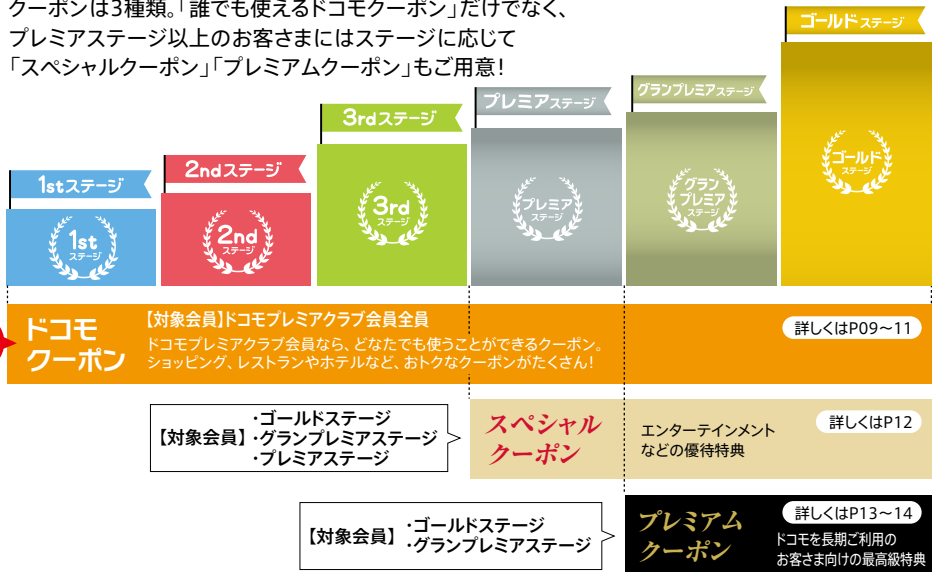

ドコモプレミアクラブ・サイトで
クーポンをチェック!

ドコモクーポンは
全15カテゴリー!

グルメ、ショッピング、
趣味、レジャーや
旅行まで選べる!