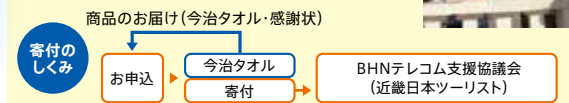

### 今治タオル

カラー:白  
サイズ:約W340×H800mm  
素材:綿100%

【寄付先】BHNテレコム支援協議会

人は安全に生きるために情報を求め、より良く生きるためにコミュニケーションを取ります。BHNテレコム支援協議会は、情報通信技術を用いて世界の一人でも多くの人々が情報にアクセスできるように支援活動を行う認定NPO法人です。(http://www.bhn.or.jp/official)