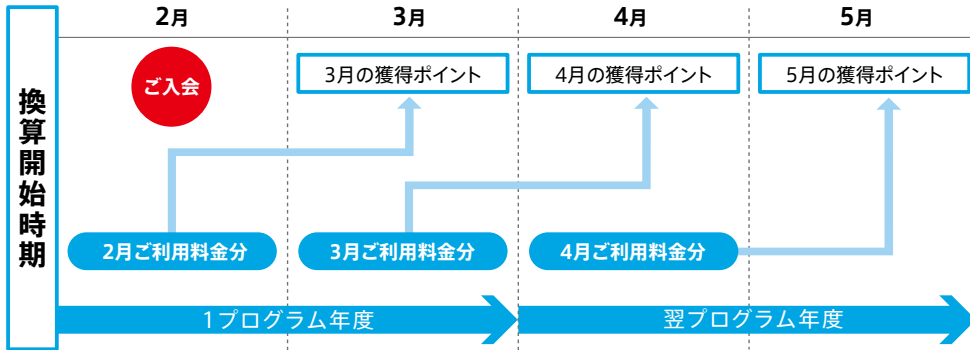

ポイントの換算時期

- ●当月に送付される請求書などに、前月ご利用料金分のポイントが、「今月付与されたポイント」として表示されます。
- ●毎月のご利用料金分に応じて獲得したポイントは、ご利用月の翌月10日よりご利用いただけます。なお、「ドコモ光」ご利用金額に応じたポイント進呈は、「ドコモ光」ご利用月の翌々月10日となります。

ポイントの有効期限

- ■毎年4月から翌年3月末までの1年間を1プログラム年度とします。
- ■1プログラム年度(毎年4月から翌年3月末まで)で獲得したドコモポイントの有効期限は、**獲得したプログラム年度末から3年2か月経過後の5月末まで**となり、ポイントの有効期間は**最長50か月**となります。

2012年度に獲得したドコモポイントは、2016年5月末に無効となります。

- ●1プログラム年度途中でお申込みされた方でも、1プログラム年度は3月末までとなります。たとえば、9月に入会された方の場合、9月から3月までの7か月間が1プログラム年度となります。
- ●ポイントの獲得は一部を除きご利用月の翌月になりますので、3月ご利用料金分のポイントは翌プログラム年度(4月)の獲得ポイントとなります。

※ポイントの有効期限は、ドコモプレミアクラブ・サイト、パソコン(My docomo)などからご確認ください。
※DCMXから移行したポイントの有効期間は移行完了時から最長50か月です。

2012年		2013年		2014年		2015年				2016年				2017年					
3月	4月	3月	4月	3月	4月	3月	4月	5月	6月	3月	4月	5月	6月	3月	4月	5月	6月		
1プログラム年度		1プログラム年度		1プログラム年度		1プログラム年度				1プログラム年度									
ポイント積算												無効							
												ポイント積算				無効			

たまっているポイントやステージの確認方法

スマートフォンから [ドコモプレミアクラブ・サイト](#)

dメニュー ▶ サービス一覧(もっと見る→一覧を見る) ▶ ドコモプレミアクラブ ▶ **【ドコモポイントサービス】ポイントを確認する**

ドコモ ケータイ(spモード)から [ドコモプレミアクラブ・サイト](#)

dメニュー ▶ お客様サポート ▶ ドコモプレミアクラブ ▶ **【ドコモポイントサービス】ポイントを確認する**

※spモードでのご利用にあたっては、「ネットワーク暗証番号」が必要となります。
※Wi-Fiなど、インターネット接続によるご利用時は「docomo ID/パスワード」が必要となります。

ドコモ ケータイ(iモード)から [ドコモプレミアクラブ・サイト](#)

Menu ▶ お客様サポート ▶ ドコモプレミアクラブ/会員の方はコチラ ▶ **【ポイントサービス】ドコモポイントを確認する**

※ご利用にあたっては、「ネットワーク暗証番号」が必要となります。
※パケット通信料は無料です。海外からご利用になる場合など、一部有料となる場合があります。

パソコンから

[ドコモのホームページ](#) ▶ お客様サポート ▶ [ドコモプレミアクラブ](#)

※ご利用にあたっては、「docomo ID/パスワード」が必要となります。

音声で 音声ガイダンス

ドコモの携帯電話から、「発信者番号通知」に設定して、**①⑤①④**にダイヤル ▶ **⑤-③**を押す ▶ 音声ガイダンスに従い、4桁の「ネットワーク暗証番号」を入力

請求書などで

「ポイント・ステージのお知らせ」欄をご確認ください。

(記載例)