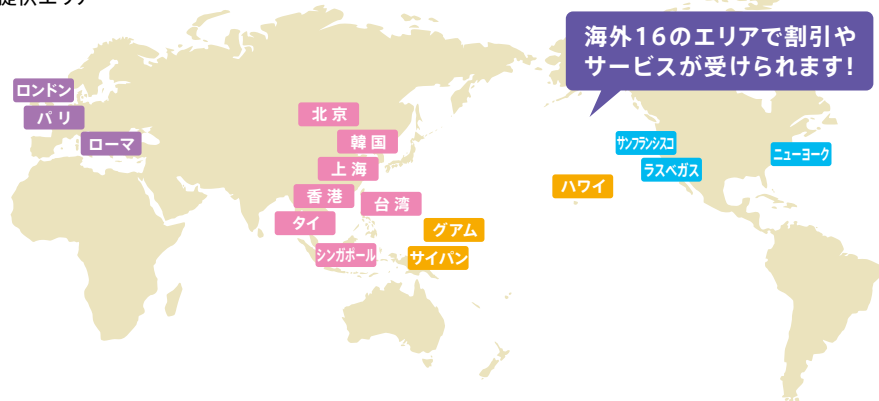

## ドコモプレミアクラブ・サイトで海外クーポンをチェック!

※日本国内からアクセスする場合は一部のコンテンツを除き無料です。※海外からアクセスする場合はパケット通信料がかかります。国内のパケット通信料と異なりますのでご注意ください。※海外からは「海外1dayバケ」または「海外バケ・ホーダイ」のご利用をお勧めします。詳しくは「ドコモのホームページ」をご確認ください。

クーポンが使えるお店(一例)

アメリカ ショッピング	ハワイ レストラン	ハワイ ショッピング	グアム・サイパン レストラン
 メイシーズ ●特典内容 お会計から10%割引 アメリカ全土800店舗でご利用になれます!	 エッグスン・シングス ●特典内容 夕食時、ディナーメニューの中から2つ以上ご注文の場合、特製デザートをプレゼント	 Tギャラリア ハワイ by DFS ●特典内容 \$200以上(レシート合算可)ご購入された場合、GODIVAチョコレートをプレゼント	 ハードロックカフェ ●特典内容 お食事・ソフトドリンクのご利用が30ドル以上の場合、お会計から10%割引
韓国 宿泊	上海 レストラン	シンガポール ホテル内レストラン	ロンドン 旅行
 ロッテホテルソウル ●特典内容 正規料金から20%割引(1泊1名様料金 お一人様追加時、追加料金が加算されます。)	 鼎泰豊 ●特典内容 お食事をご利用の場合、デザートをプレゼント	 マンダリン オリエンタル シンガポール ●特典内容 お一人様につきアフタヌーンティーセット15%割引 対象レストラン:アक्सィス バー&ラウンジ	 H.I.S.ロンドン ●特典内容 ロンドン市内半日観光、各種郊外半日/終日バスツアー代金を5%割引

■提供エリア

海外16のエリアで割引やサービスが受けられます!

※掲載内容は2015年9月10日現在の情報です。※予告なく店舗の移転・閉店、または特典内容、営業日・時間などが変更される場合がございます。※本ページを切り取って店舗にお持ちいただいてもクーポンとしてご利用いただけません。※ご利用条件の詳細は、ドコモプレミアクラブ・サイトにてご確認ください。

映画や遊園地など、エンターテインメント系の優待特典が充実!