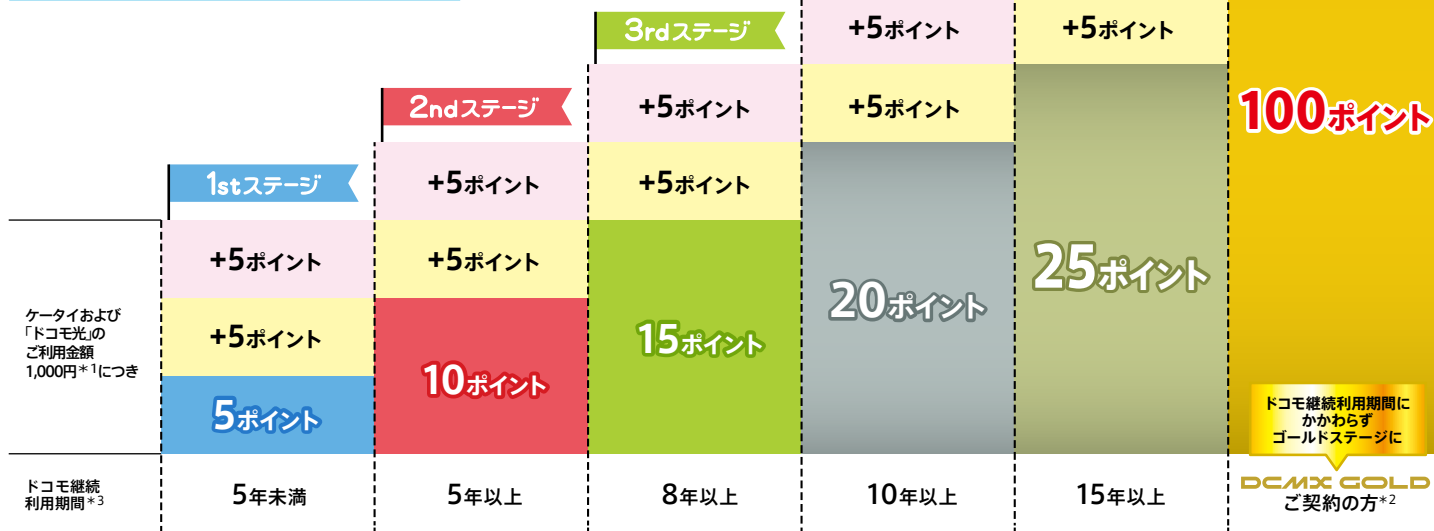

## Trip Seat

その場で当たる

人気映画のペアチケットを抽選でプレゼント!

## Happy Hour

その場で当たる

ローソンやファミリーマートで使えるスイーツやできたてフードなどの無料クーポンを抽選でプレゼント!

●ドコモ継続利用期間に応じて4月から翌年3月までのステージが決まります。

### ドコモポイントとは

毎月のケータイおよび「ドコモ光」のご利用金額に応じて、ドコモポイントがたまります。上位ステージほど進呈されるポイントが多くなります。ドコモポイントはドコモ商品購入代金のお支払いや素敵な商品と交換することができます。

指定サービス\*4\*5加入により、ポイントを加算いたします。

指定サービスご加入によるポイント(図の黄色部分)

指定サービス加入\*4\*5で  
ご利用金額1,000円\*1につき  
**+5ポイント**