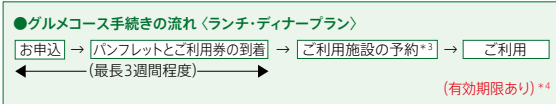

南禅寺:ウェスティン都ホテル京都(京都府) 名古屋:ANAクラウンプラザホテルグランコト名古屋(愛知県) 新宿:ロボットレストラン(東京都)

グルメコース全商品は
ドコモプレミアクラブ・サイトをチェック!

【グルメカタログ2015】*1有効期限は受取り日より6か月です。※お申込み後、ポイントは即時引き落としされます。(ドコモプレミアクラブオリジナルカタログのため、株式会社一部地域・離島の配達ができない商品もございます。●グルメコース(グルメカタログ2015)は株式会社三越伊勢丹、らでいっしょぼーや株式会社と提携してご提供して「ランチ・ディナープラン」*2利用可能施設一覧と利用可能日はドコモプレミアクラブサイトまたはドコモのホームページ(パソコン)にてご確認ください。全施設2015年箱後、お客さまご自分でご予約いただく必要があります。*4有効期限はご利用券発行日より6か月です。 ※お申込み後、ポイントは即時引き落としされます。 ※現【リビンググッズコース】*3ポイント交換で提供する商品のカラーは記載の色となります。 ※機能など詳細につきましては各商品のホームページなどでご確認ください。 株式会社・株式会社三越伊勢丹
※商品は予告なく変更になる場合がございますので、あらかじめご了承ください。 ※交換方法について詳細はP25~26をご覧ください。 ※写真はイメージです。

キッチン・ダイニング

3,500P 商品番号15301

マイヤー
電子レンジ専用
ポップコーン ポッパー

カラー:レッド
サイズ:W235×H190×D160mm
重量:641g
型番:PCP-2.7RD
材質:本体/ほうけい酸耐熱ガラス、
蓋/シリコン樹脂
セット内容:オリジナルレシピ集、
取扱説明書