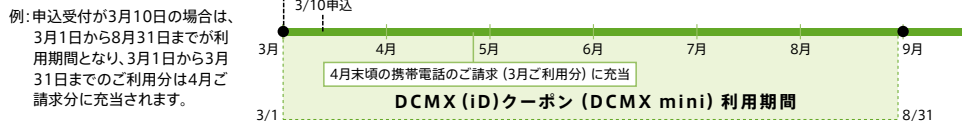

ご利用期間のイメージ