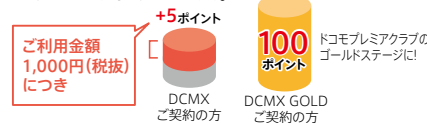

## DCMXでためる

ケータイでもカードでも、ドコモポイントがザクザクたまるクレジットサービス。

**ケータイおよびドコモ光のご利用料金でポイントがたまる**  
DCMXご契約の方なら、ケータイおよびドコモ光のお支払いでたまるドコモプレミアクラブのポイントが追加でたまる!