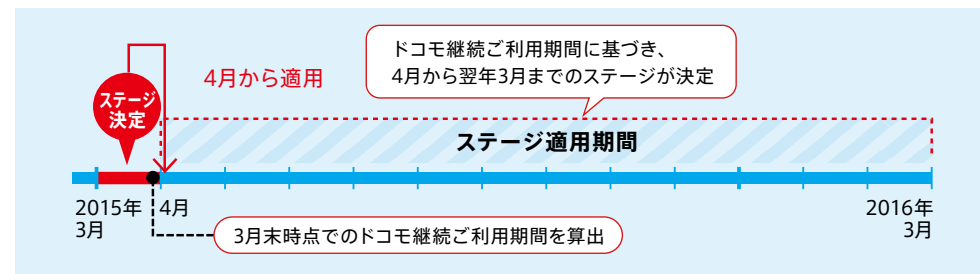

指定サービス*4*5加入により、ポイントを加算いたします。

指定サービスご加入によるポイント(図の黄色部分)

指定サービス加入*4*5で
ご利用金額1,000円*1につき
+5ポイント

スマートフォン・iPhone・iPad・タブレット	その他ケータイ
あんしんバック または おすずめバック	ケータイ補償サービス*6 または iコンシェル

Myインフォメール受信登録

DCMXご契約によるポイント(図の薄いピンク部分)

DCMXご契約*2で
ご利用金額1,000円*1につき
+5ポイント

ドコモプレミアクラブのご入会には、別途お申込み手続きが必要です。ご入会方法については、本冊子裏表紙をご確認ください。

●FOMAサービス/Xiサービス/ワイドスター通信サービスをご契約の方ならどなたでもご入会いただけます。●2in1のAナンバー契約/Bナンバー契約ごとにお申込みが必要です。(2in1のBナンバー契約の一部はご入会いただけません) ●一括請求をご利用の場合でも、1回線ごとのお申込みが必要です。なお、ステージはご入会いただいた回線ごとに決まり、一括請求をご利用の場合でも、代表回線ではなく各回線ごとのステージにもつづき、ポイントを進呈いたします。●ポイントはご入会いただいた翌月から適用されます。●最新の規約はドコモのホームページをご確認ください。

【規約の確認方法】

パソコンから

- ドコモのホームページ
- サイトご利用にあたって
- My docomoの各種ご利用規約
- ドコモプレミアクラブ会員規約

ステージの決め方 | ご利用期間に応じてステージが決まります。