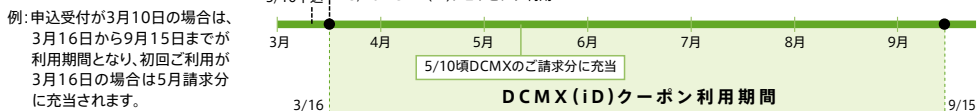

ポイント交換商品につかう

ギフトカードコース

DCMX会員限定コース。
DCMX(iD)やDCMX miniでの
ショッピング利用代金の合計金額から、請求時
にお値引き(充当)する電子クーポンと交換できます。

2,000P DCMX(iD)クーポン(DCMX)

対象	交換内容
DCMX/DCMX GOLDをご契約で DCMX(iD)をご利用いただいている方	2,000ポイントにつき2,000円分の DCMX(iD)クーポンへ交換

2,000ポイント単位で交換でき、2,000ポイントにつき2,000円分のDCMX(iD)クーポンに交換いたします。
*ドコモのおサイフケータイ「DCMX(iD)」または「DCMX(iD一体型カード、iD専用カード)」おサイフケータイジャケットでのDCMX(iD)によるiDのショッピング
利用代金が対象です。

※DCMXまたはDCMX GOLDの契約が必要です。※交換可能なポイントの上限数は、1か月あたり40,000ポイント(20口)です。
※DCMX(iD一体型カード)、DCMX(iD専用カード)、おサイフケータイジャケットをお持ちでない場合のiD非対応機種、2in1のBナンバー契約ではご利用いただけませんのでご注意ください。

◆充当方法について◆

- ●DCMX(iD)のご利用回数として登録されている携帯電話番号から交換商品のお申込みが必要です。お申込みされた携帯電話番号でDCMX(iD)を利用すると、ショッピングのご利用分のうち、DCMX(iD)クーポン利用期間内の請求分*に対して、自動的に充当されます。DCMX(iD)クーポンに残高が生じた場合には、翌月以降に繰り越します。
  *DCMX(iD)クーポン利用期間内に売上データが当社に到着した請求にのみ充当されます。
- ●DCMX家族カードをご利用されている方が、ドコモポイントを本商品へ交換した場合には、当該DCMX家族カードに関する本会員およびその他の家族会員を含むすべてのDCMX(iD)ショッピング利用代金に対して、自動的に充当します。

◆ご利用期間について◆

- ●DCMX(iD)ショッピング利用代金に充当できる期間(以下、「利用期間」という)は、申込受付月の16日を起算日とした6か月間(15日まで)となり、その期間に充当されなかったDCMX(iD)クーポンは失効いたします。
- ●DCMX(iD)クーポン交換後、その申込月を含む6か月後の末日までに追加で交換した場合には、以前交換したDCMX(iD)クーポンの残額の利用期間は、最新のDCMX(iD)クーポンの利用期間に更新されます。

ご利用期間のイメージ