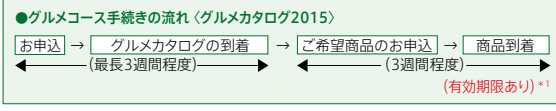

※写真は一例です。

5,000P 商品番号15002

グルメアラカルト 2015 5,000P
(商品数約370点)

スイーツ・国産牛・旬の果物や海産物まで、とっておきのグルメが盛りだくさん!カタログの中から好きな1品をお選びいただけます。

セット内容:グルメアラカルト(本誌)、
美味30選(別冊)、国産牛セレクト(別冊)、
専用申し込みハガキ