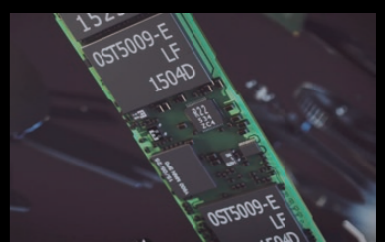

1TB SSD (PCIe)[*] 搭載で ゲームを快適に

高速アクセスと大容量データの保存を両立した1TB SSD (PCIe)[*] を搭載。大容量化するゲームタイトルをまるごと高速なSSDに保存できることで、ゲームのローディングや起動の高速化に貢献します。
※81Y6004GJP・81Y6004HJP・81Y80031JP・81Y80032JPに搭載