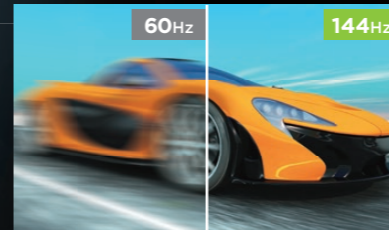

# LEGION 550i

15.6型・17.3型

どこでもゲームに没頭。  
圧倒的パフォーマンスで勝利をつかみとれ!

ゲームを有利に進めろ!  
高リフレッシュレート液晶

勝利を支える  
ハイパフォーマンス

高速SSD搭載

### リフレッシュレート144Hz、 HDR、IPS液晶

リフレッシュレート最大144Hzにより、FPSゲームなどの激しい動きもなめらかに表現します。またDolby Atmos<sup>®</sup>を搭載し、ゲーム内の音が割れる音や爆発音をヘッドホンを通してリアルに再現。サラウンドサウンドにより、スクリーンに映っていない敵や障害物の位置を正確に知ることができます。  
※対応アプリが必要です。

画像はイメージです