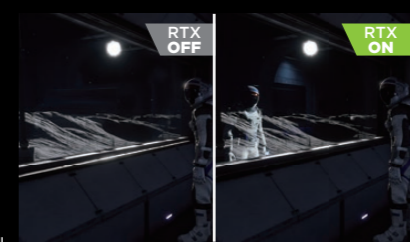

LEGION 550i

15.6型・17.3型

どこでもゲームに没頭。
圧倒的パフォーマンスで勝利をつかみとれ!

ゲームを有利に進めろ!
高リフレッシュレート液晶

勝利を支える
ハイパフォーマンス

高速SSD搭載

リフレッシュレート144Hz、 HDR、IPS液晶

リフレッシュレート最大144Hzにより、FPSゲームなどの激しい動きもなめらかに表現します。またDolby Atmos®を搭載し、ゲーム内の音が割れる音や爆発音をヘッドホンを通してリアルに再現。サラウンドサウンドにより、スクリーンに映っていない敵や障害物の位置を正確に知ることができます。
※対応アプリが必要です。

圧倒的高性能CPU、 レイトレーシング対応NVIDIA®搭載

第10世代 インテル® Core™ i9-10750H プロセッサを搭載。さらに、物体に映る光の反射などをリアルに再現するレイトレーシングに対応したNVIDIA® GeForce™ RTX™ 2060[*] 搭載。ゲームを勝利に導く高いパフォーマンスを実現しています。
※81Y6004GJP・81Y6004HJP・81Y80031JP・81Y80032JPに搭載

1TB SSD (PCIe)[*] 搭載で ゲームを快適に

高速アクセスと大容量データの保存を両立した1TB SSD (PCIe)[*] を搭載。大容量化するゲームタイトルをまるごと高速なSSDに保存できることで、ゲームのローディングや起動の高速化に貢献します。
※81Y6004GJP・81Y6004HJP・81Y80031JP・81Y80032JPに搭載

スタイリッシュなデザイン!

3辺ナローベゼルを採用したスタイリッシュなデザイン。持ち運びやすい15.6型と、大画面で迫力のある17.3型の2つのディスプレイサイズから選べます。

LEDバックライトキーボード

視認性に優れたホワイトバックライト日本語キーボードを採用。複数のキーを連続で押しても正しく信号認識するアンチゴースト機能を搭載し、ゲームプレイを有利に導きます。

写真の製品は英語キーボードです。出荷製品は日本語キーボードとなります。また、生産時期により、本体の一部デザインが異なる場合があります。

ハイクオリティなPCゲームが1か月間無料で楽しめる Xbox Game Pass アプリをプリインストール

Xbox Game Passで最新ゲームを楽しめ!
※詳しくは裏表紙へ

© Apex Legends
© Electronic Arts Inc.

デュアルサーマルシステム

パフォーマンスに影響のある熱を効率的に冷却するシステム。2つのファンでCPUとGPUを別々に冷却するデュアルチャンネルサーマルシステム。4つの熱通気口により、効率的な冷却とシステムノイズを低減することができます。

ネットワークに妥協するな! Lenovo Vantage

自動化されたパフォーマンス、冷却、および電力制御を時間をかけずにはやく設定できます。CPUとRAMのオーバークロック[*]、ライティングの制御[*]、リアルタイムのデバイスパフォーマンスのモニタリングなどをすべて1つのアプリで実現します。
※オーバークロックとライティング機能は対応モデルでのみ利用可能です。

最新のMicrosoft Office Home & Business 2019搭載[*]
※81Y6004GJP・81Y80031JP・82AU0039JPに搭載

自然に使いこなせるシンプルでわかりやすいインターフェースを採用。クラウドと連動し、どこからでもファイルにアクセス可能です。
※インターネットに接続する必要があります。

インテル® Core™ i7 プロセッサ搭載

New Tech. New Expectations.