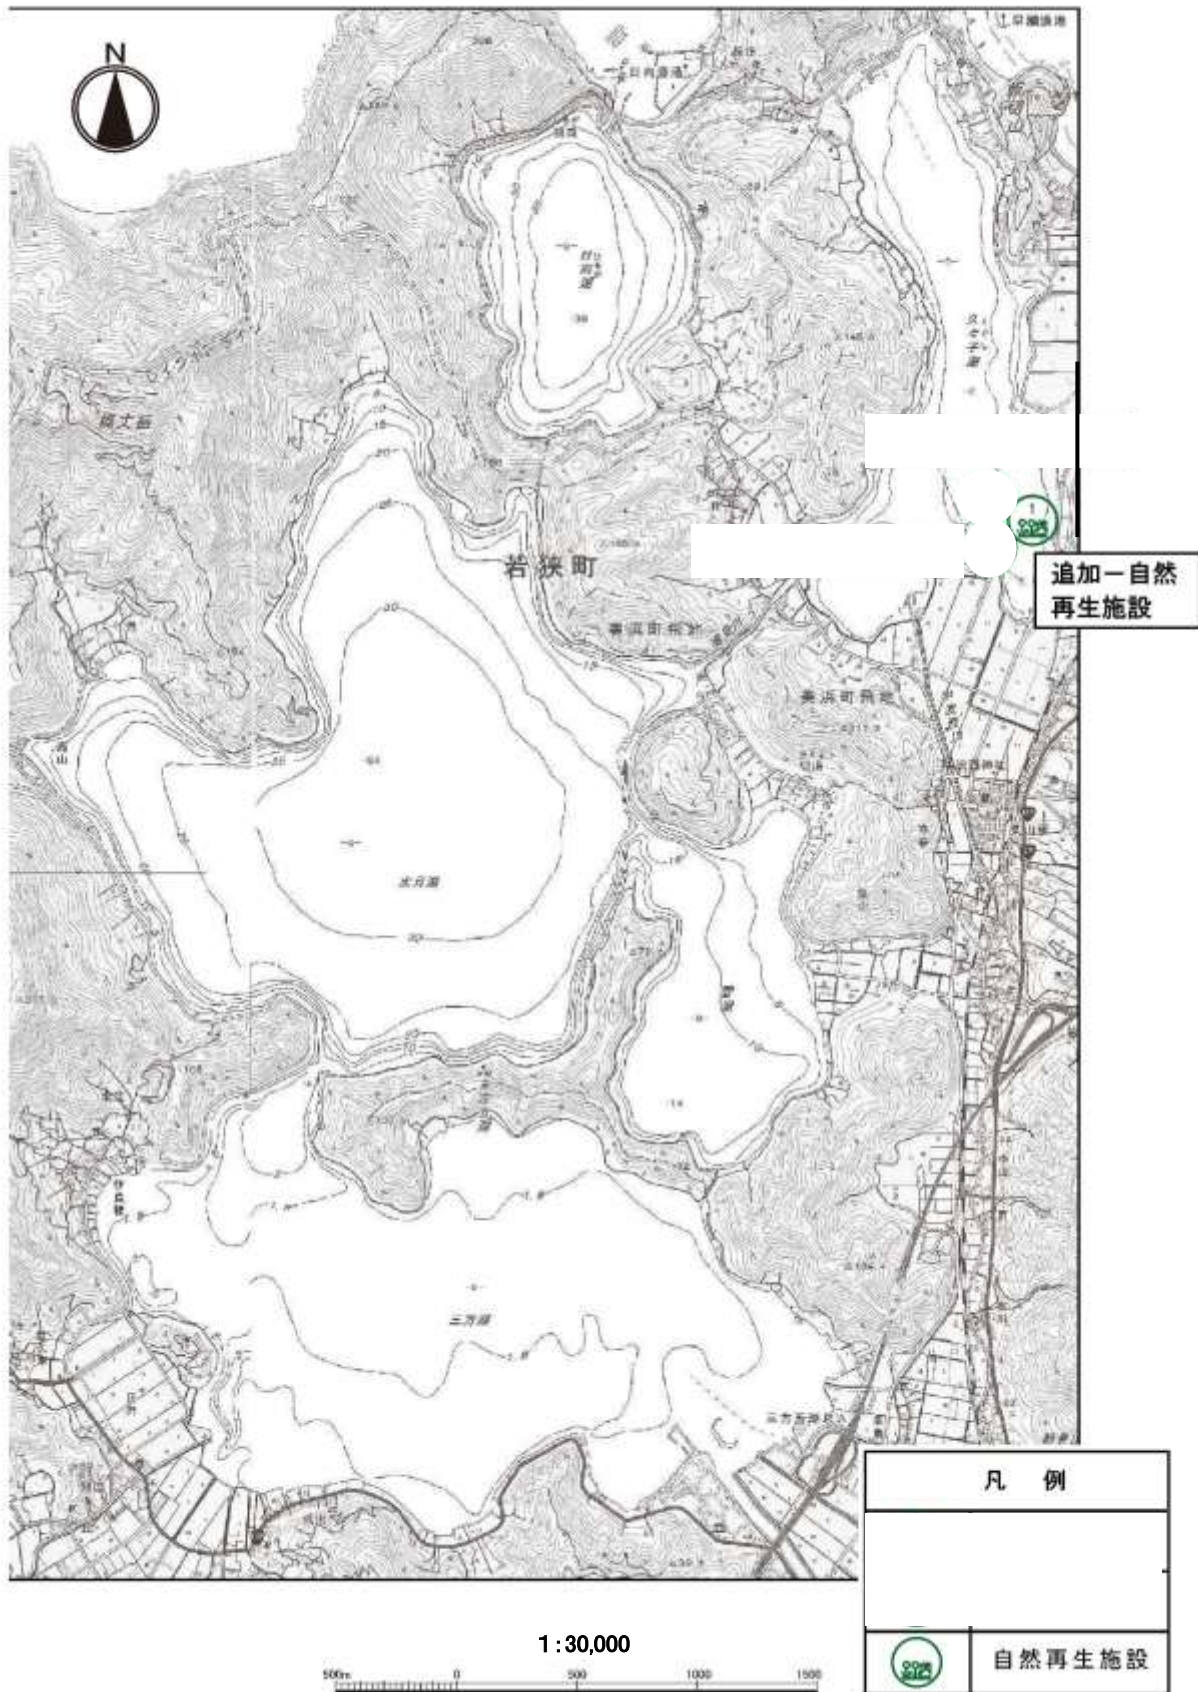

1 変更理由

若狭湾国定公園は昭和30年6月1日に指定され、その後昭和37年11月12日に敦賀半島地域、昭和43年5月1日に丹後半島地域、昭和46年1月22日には若狭町地域の一部がそれぞれ追加拡張された。昭和56年9月5日には小浜市地域の一部が削除され、平成2年10月23日には公園全体（福井県地域）にわたって公園区域の再検討を行った。

その後今日までにさらに社会情勢が変化し、自動車道の開通や海岸の埋立て等の大規模な土地の開発が行われたことで、自然や景観の保護の必要性が大きく減少した地域が公園内に複数出現した。

公園区域変更図 4

福井県大飯郡おおい町大島

公園区域変更図 5

福井県大飯郡おおい町大島

第2 公園計画の変更

1 変更理由

若狭湾国定公園は昭和30年6月1日に指定され、その後昭和37年11月12日に敦賀半島地域、昭和43年5月1日に丹後半島地域、昭和46年1月22日には若狭町地域の一部がそれぞれ追加拡張された。平成2年10月23日には公園全体（福井県地域）にわたって公園計画の再検討を行った。平成9年12月16日には近畿自然歩道の計画が決定した。

若狭湾国定公園公園施設変更図位置図

保護施設計画変更図 1

福井県三方郡美浜町久々子～福井県三方上中郡若狭町海山 追加一 自然再生施設

単独施設計画変更図 1

福井県敦賀市（常宮）削除一園地

单独施設計画変更図 2

福井県三方上中郡若狭町（鳥浜） 追加－ 博物展示施設
福井県三方上中郡若狭町（長尾島） 削除－ 園地

単独施設計画変更図 3