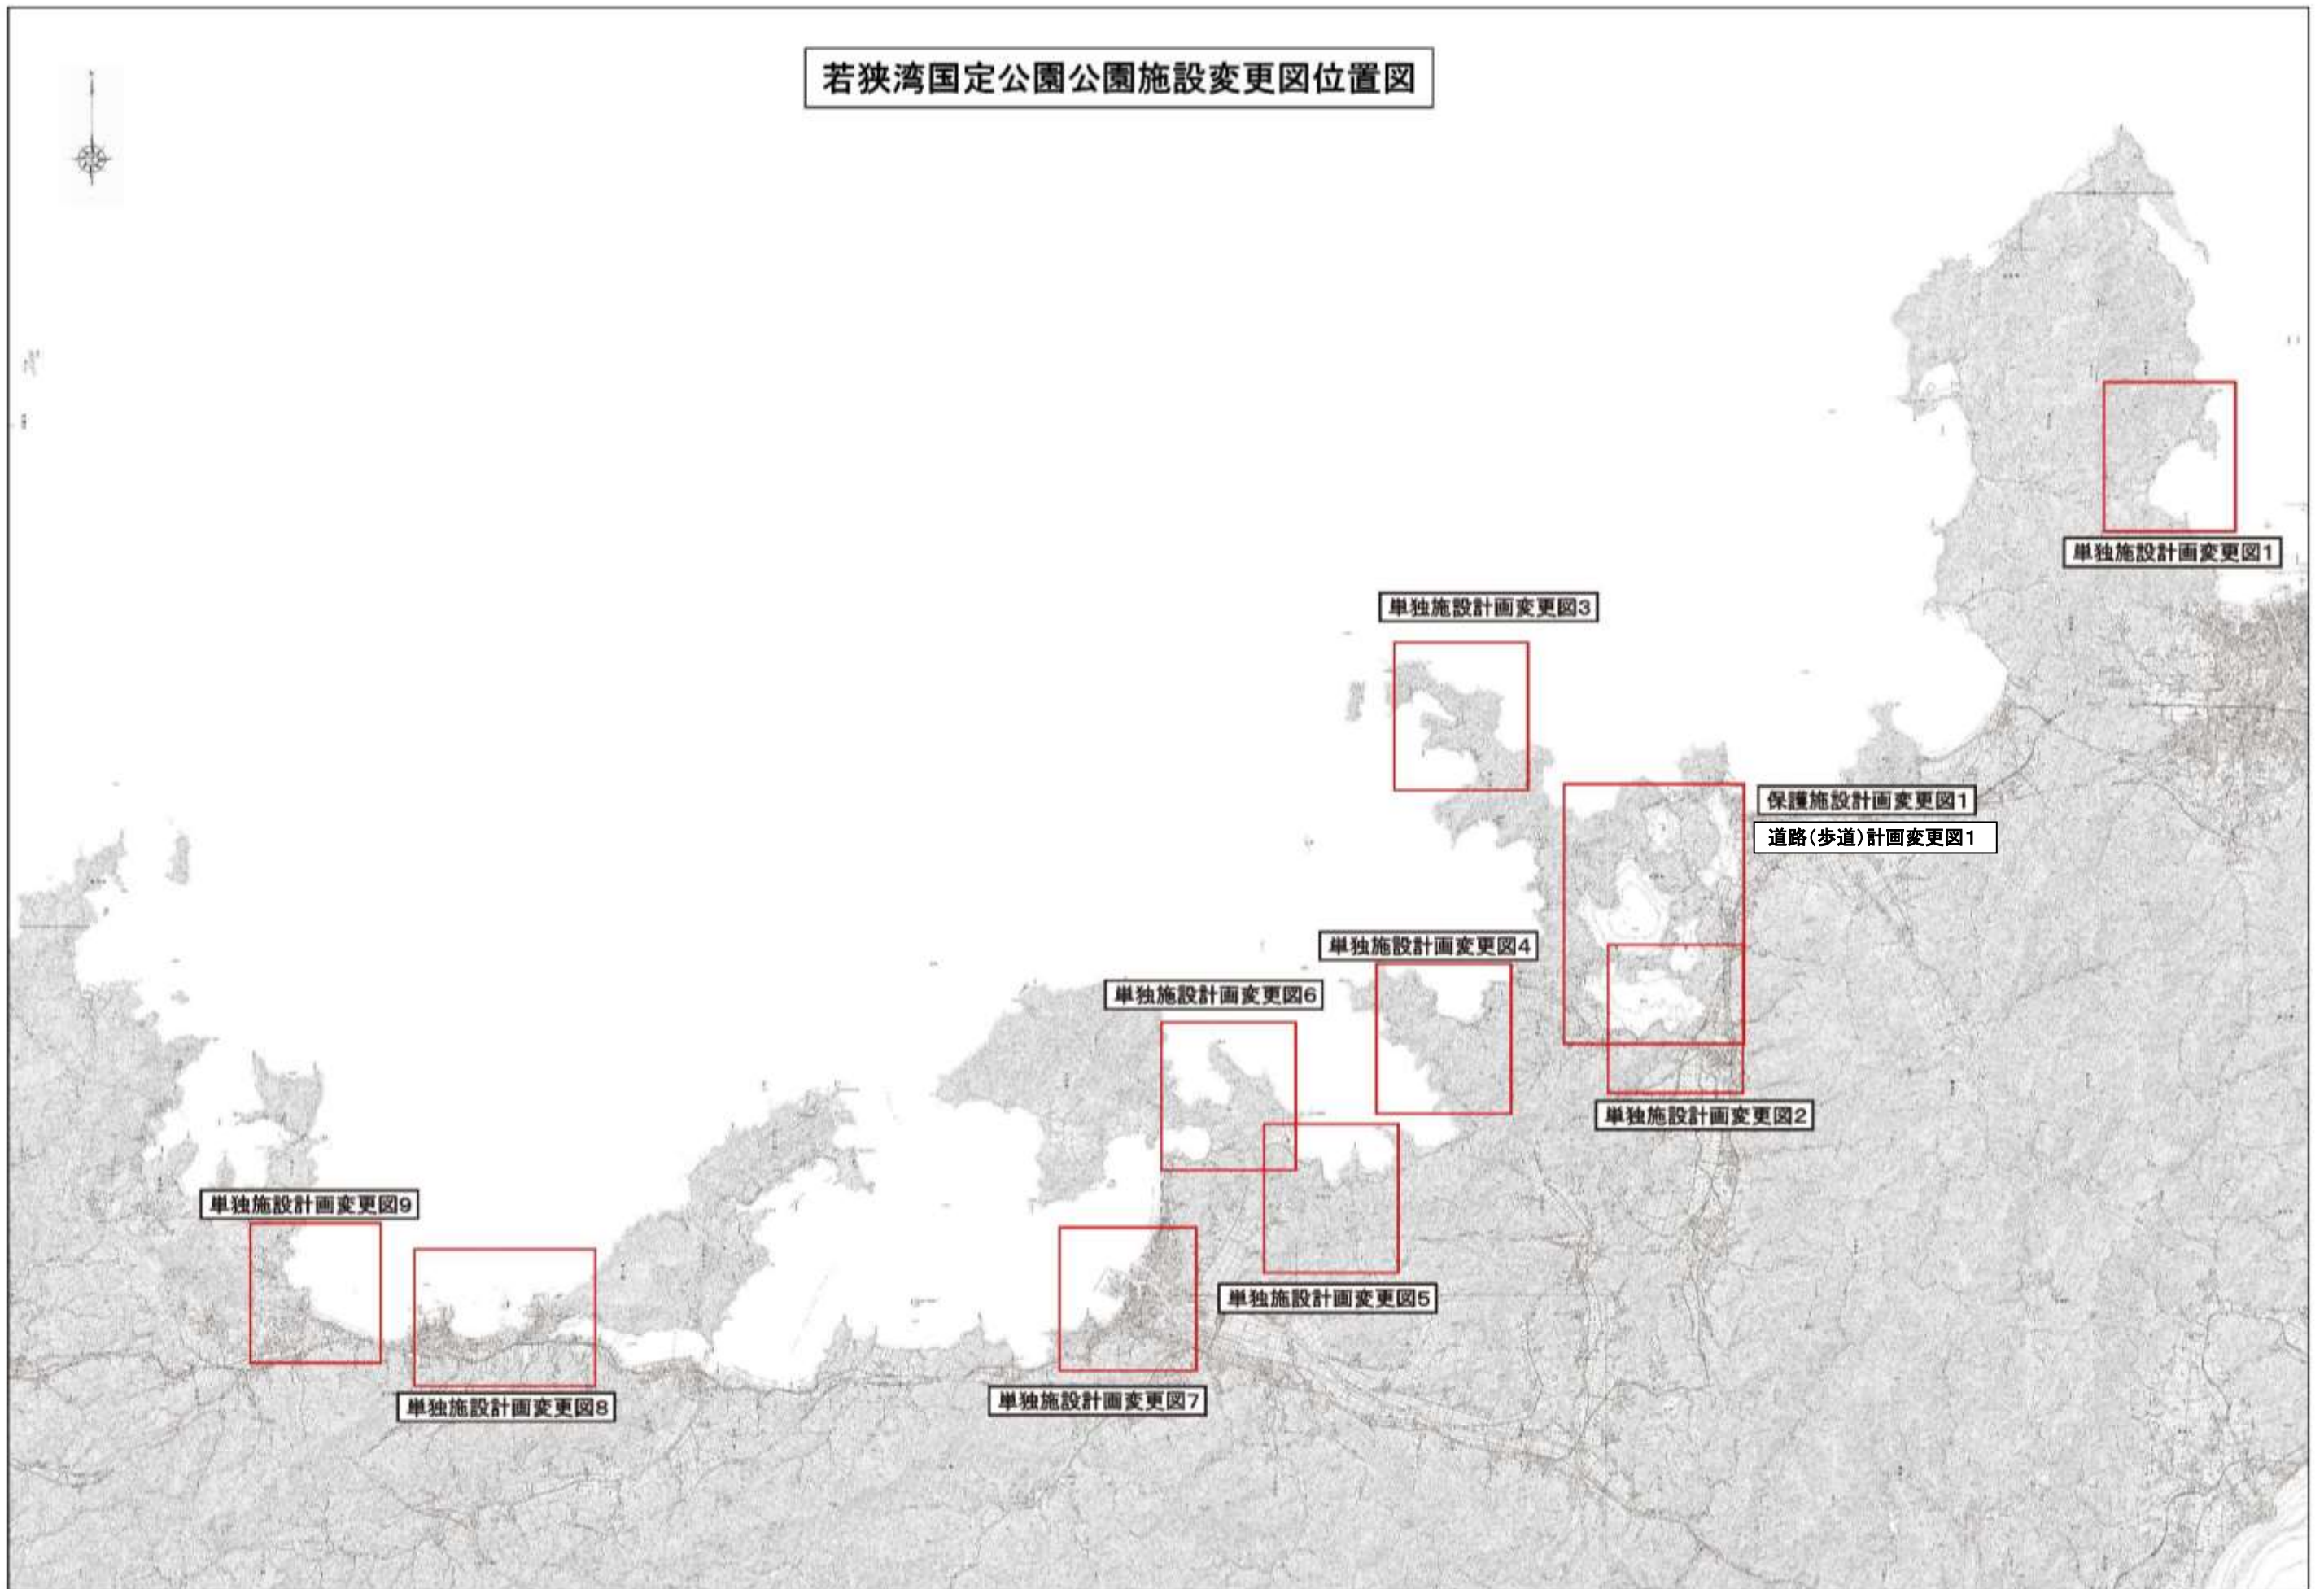

1 変更理由

若狭湾国定公園は昭和30年6月1日に指定され、その後昭和37年11月12日に敦賀半島地域、昭和43年5月1日に丹後半島地域、昭和46年1月22日には若狭町地域の一部がそれぞれ追加拡張された。昭和56年9月5日には小浜市地域の一部が削除され、平成2年10月23日には公園全体（福井県地域）にわたって公園区域の再検討を行った。

その後今日までにさらに社会情勢が変化し、自動車道の開通や海岸の埋立て等の大規模な土地の開発が行われたことで、自然や景観の保護の必要性が大きく減少した地域が公園内に複数出現した。

公園区域変更図 4

福井県大飯郡おおい町大島

公園区域変更図 5

福井県大飯郡おおい町大島

第2 公園計画の変更

1 変更理由

若狭湾国定公園は昭和30年6月1日に指定され、その後昭和37年11月12日に敦賀半島地域、昭和43年5月1日に丹後半島地域、昭和46年1月22日には若狭町地域の一部がそれぞれ追加拡張された。平成2年10月23日には公園全体（福井県地域）にわたって公園計画の再検討を行った。平成9年12月16日には近畿自然歩道の計画が決定した。

(イ) 道路

a 歩道

歩道を次のとおり変更する。

(表7：道路(歩道)変更表)

現行						新規					
番号	路線名	区間	主要経過地	整備方針	告示年月日	番号	路線名	区間	主要経過地	整備方針	変更理由
4	三方五湖線	起点－福井県三方上中郡 若狭町(気山) 終点－福井県三方上中郡 若狭町(鳥浜)	菅湖、 三方湖、 長尾島	三方五湖を探勝する 歩道として整備する。	平成9.12.16告示	4	三方五湖線	起点－福井県三方郡 美浜町(久々子) 終点－福井県三方上中郡 若狭町(鳥浜)	日向湖、 久々子湖、 水月湖、 菅湖、 三方湖	変更なし	三方五湖の利用促進 を図るため、三方五湖 を周回するルートを 整備する。

若狭湾国定公園公園施設変更図位置図

保護施設計画変更図 1

福井県三方郡美浜町久々子～福井県三方上中郡若狭町海山 追加一 自然再生施設

単独施設計画変更図 1

福井県敦賀市（常宮）削除一園地

单独施設計画変更図 2

福井県三方上中郡若狭町（鳥浜） 追加－ 博物展示施設
福井県三方上中郡若狭町（長尾島） 削除－ 園地

単独施設計画変更図 3