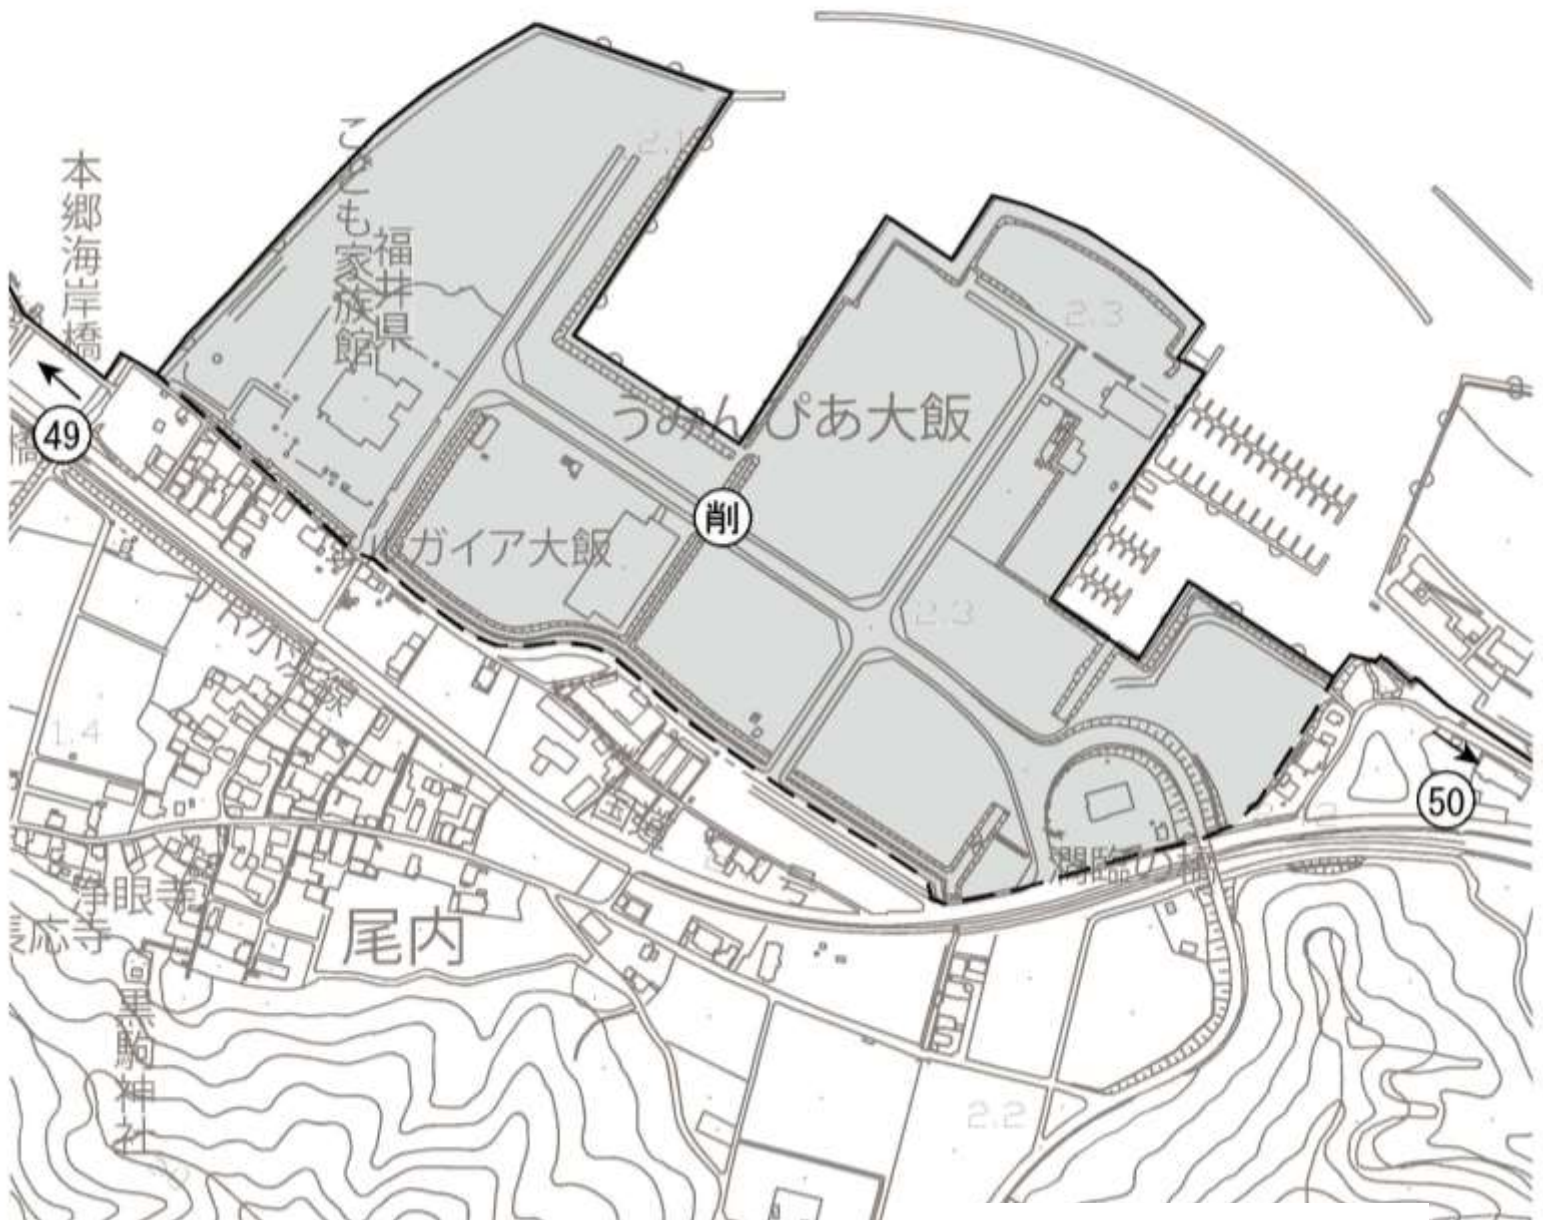

1 変更理由

若狭湾国定公園は昭和30年6月1日に指定され、その後昭和37年11月12日に敦賀半島地域、昭和43年5月1日に丹後半島地域、昭和46年1月22日には若狭町地域の一部がそれぞれ追加拡張された。昭和56年9月5日には小浜市地域の一部が削除され、平成2年10月23日には公園全体（福井県地域）にわたって公園区域の再検討を行った。

その後今日までにさらに社会情勢が変化し、自動車道の開通や海岸の埋立て等の大規模な土地の開発が行われたことで、自然や景観の保護の必要性が大きく減少した地域が公園内に複数出現した。

このような状況を踏まえて、自然公園と相容れない土地利用のなされている箇所を公園区域から削除し、保護すべき範囲をより正確に限定するため、現行公園区域全域およびその周辺にわたって区域の全面的な見直しを行うものである。

2 変更する公園区域

若狭湾国定公園の区域の一部を次のとおり変更する。

(表1：公園区域（海域）変更表)

番号	区分	変更部分の区域	変更理由	面積 (ha)
1	削除	福井県大飯郡高浜町 大字安土及び大字下車持の地先海面の一部	海面を埋立した上、埋立地で開発が進んだことから国定公園としての資質が失われた箇所について、公園区域から削除する。	△12
2	削除	福井県大飯郡おおい町 大字大島及び大字成海の地先海面の一部	海面を埋立した上、埋立地で開発が進んだことから国定公園としての資質が失われた箇所について、公園区域から削除する。	△26
変更部分 面積計				△38
変更前 公園面積				22, 157
変更後 公園面積				22, 119

若狭湾国定公園公園区域変更図位置図

公園区域変更図2・3

公園区域変更図4・5

公園区域変更図1

0 1000 2000 3000 4000 5000

公園区域変更図 1

福井県大飯郡おおい町成海

凡 例	
④9 - ⑤0	汀線界

公園区域変更図 4

福井県大飯郡おおい町大島

公園区域変更図 5

福井県大飯郡おおい町大島

第2 公園計画の変更

1 変更理由

若狭湾国定公園は昭和30年6月1日に指定され、その後昭和37年11月12日に敦賀半島地域、昭和43年5月1日に丹後半島地域、昭和46年1月22日には若狭町地域の一部がそれぞれ追加拡張された。平成2年10月23日には公園全体（福井県地域）にわたって公園計画の再検討を行った。平成9年12月16日には近畿自然歩道の計画が決定した。