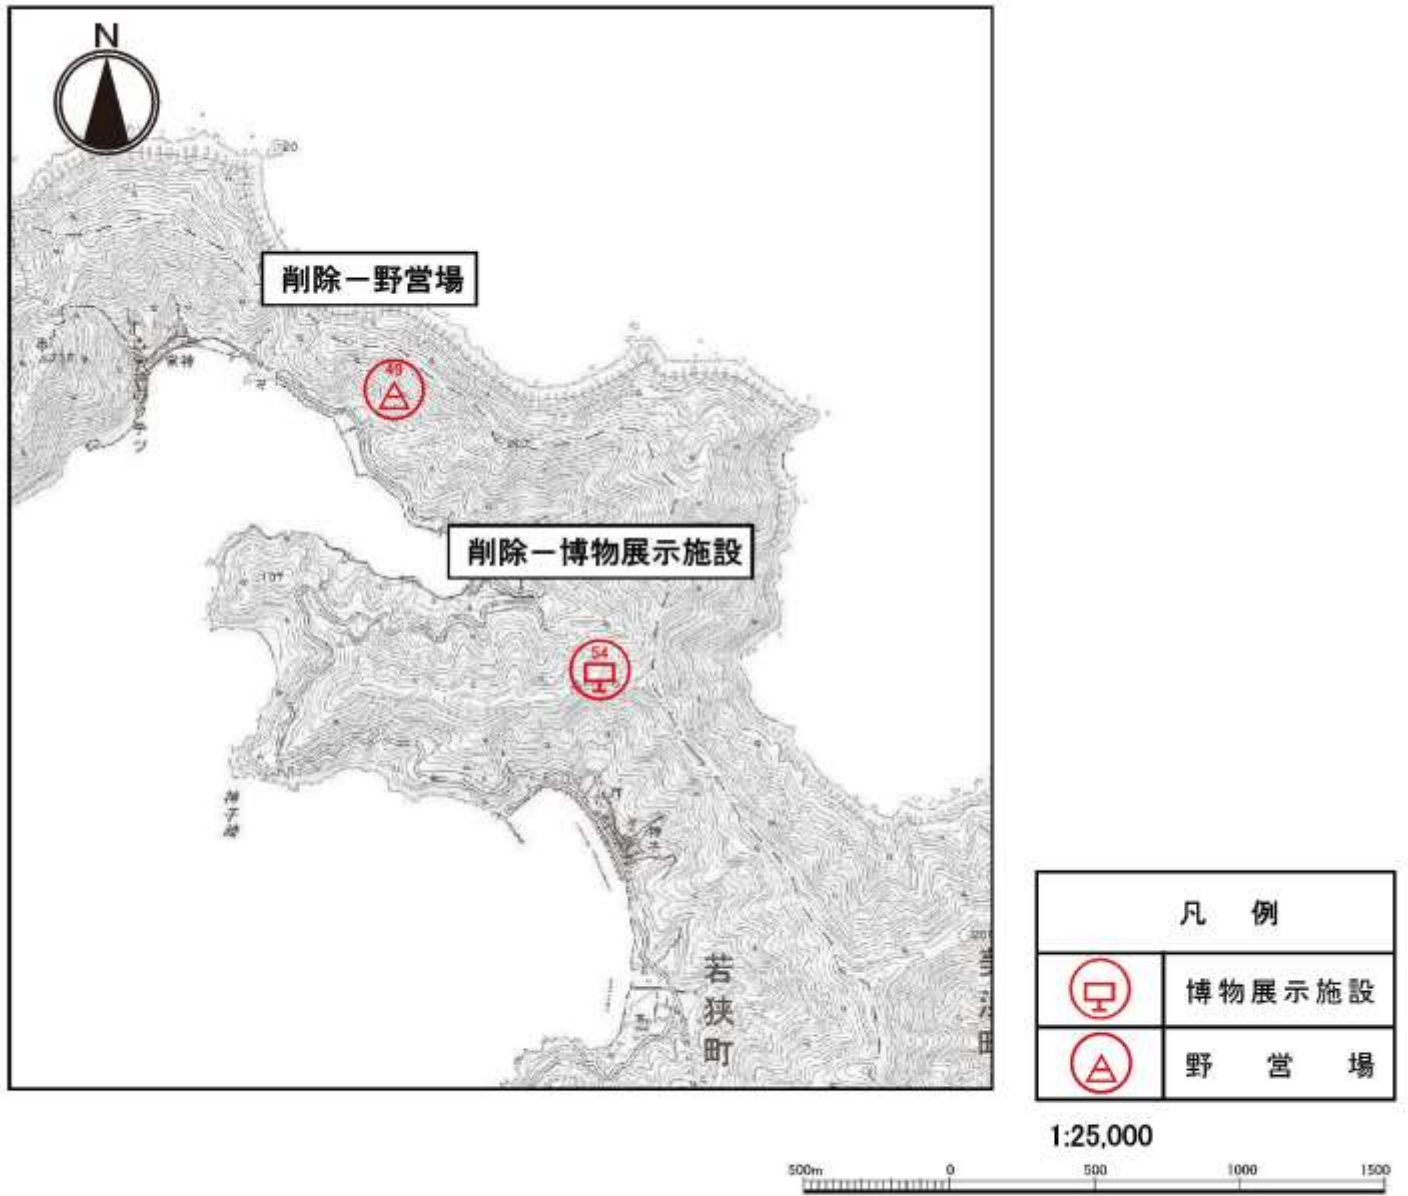

若狭湾国定公園公園施設変更図位置図

保護施設計画変更図 1

福井県三方郡美浜町久々子～福井県三方上中郡若狭町海山 追加一 自然再生施設

単独施設計画変更図 1

福井県敦賀市（常宮）削除一園地

单独施設計画変更図 2

福井県三方上中郡若狭町（鳥浜） 追加－ 博物展示施設
福井県三方上中郡若狭町（長尾島） 削除－ 園地

単独施設計画変更図 3

福井県三方上中郡若狭町（常神） 削除－野営場

福井県三方上中郡若狭町（常神） 削除－博物展示施設

単独施設計画変更図 4

福井県小浜市（須ノ浦） 削除一園地

単独施設計画変更図 5

福井県小浜市（志積） 削除一園地

単独施設計画変更図 6

福井県小浜市（西小川） 削除一園地