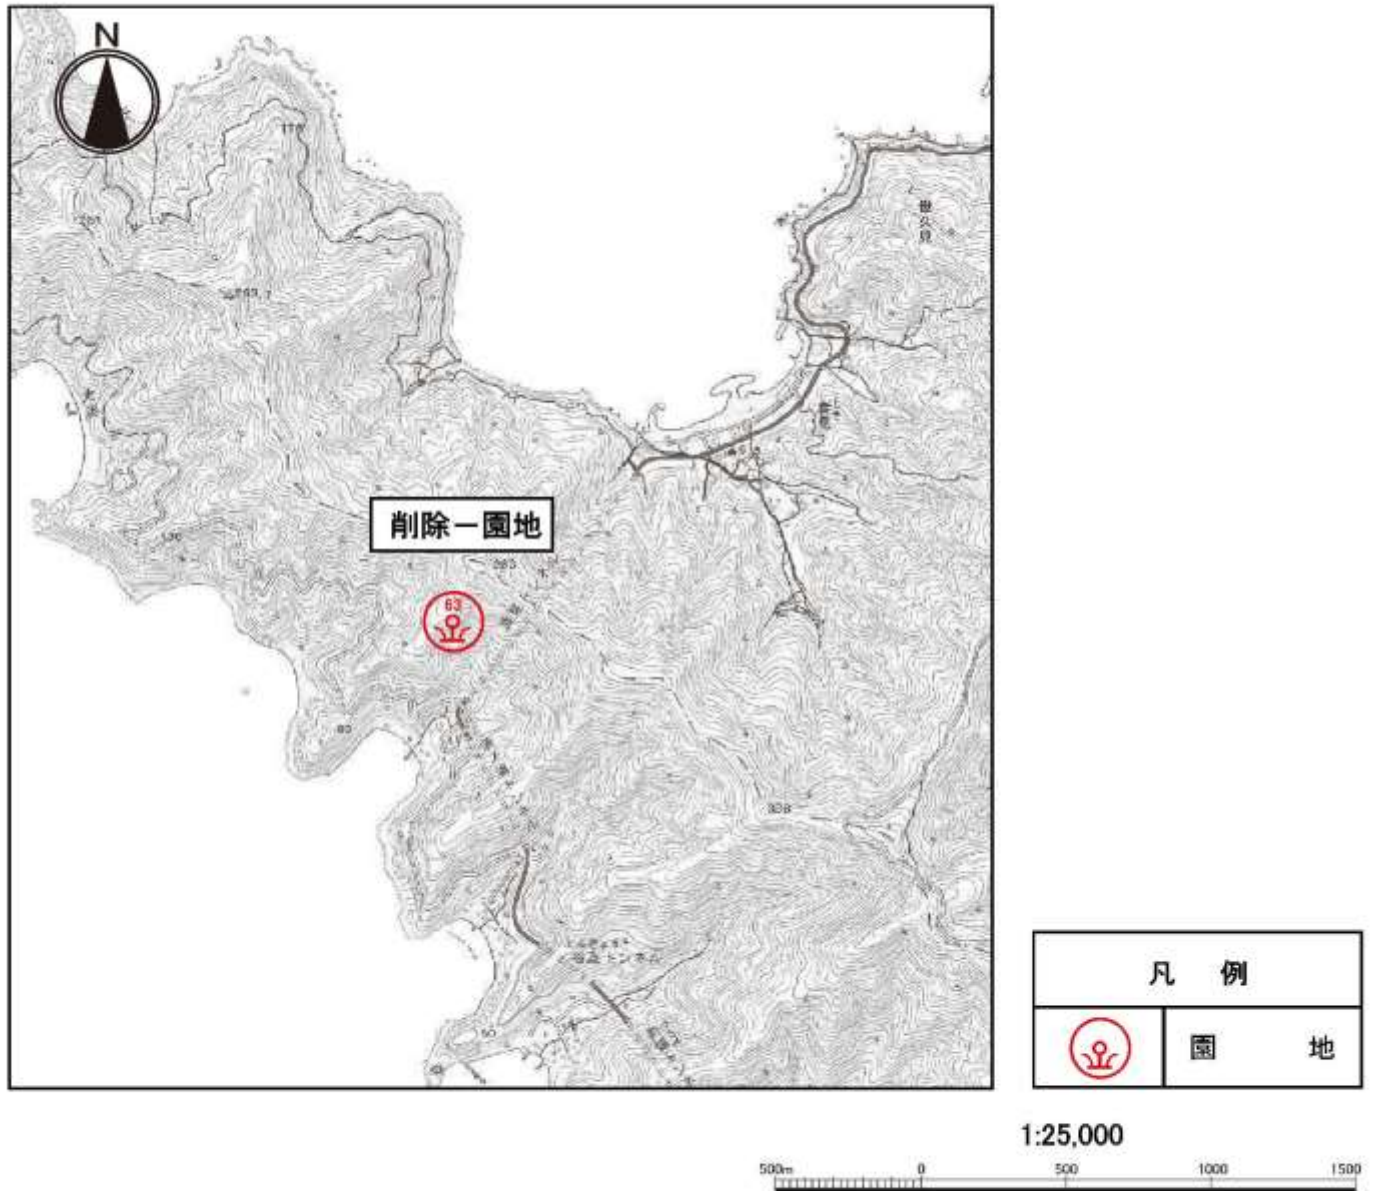

単独施設計画変更図 4

福井県小浜市（須ノ浦） 削除一園地