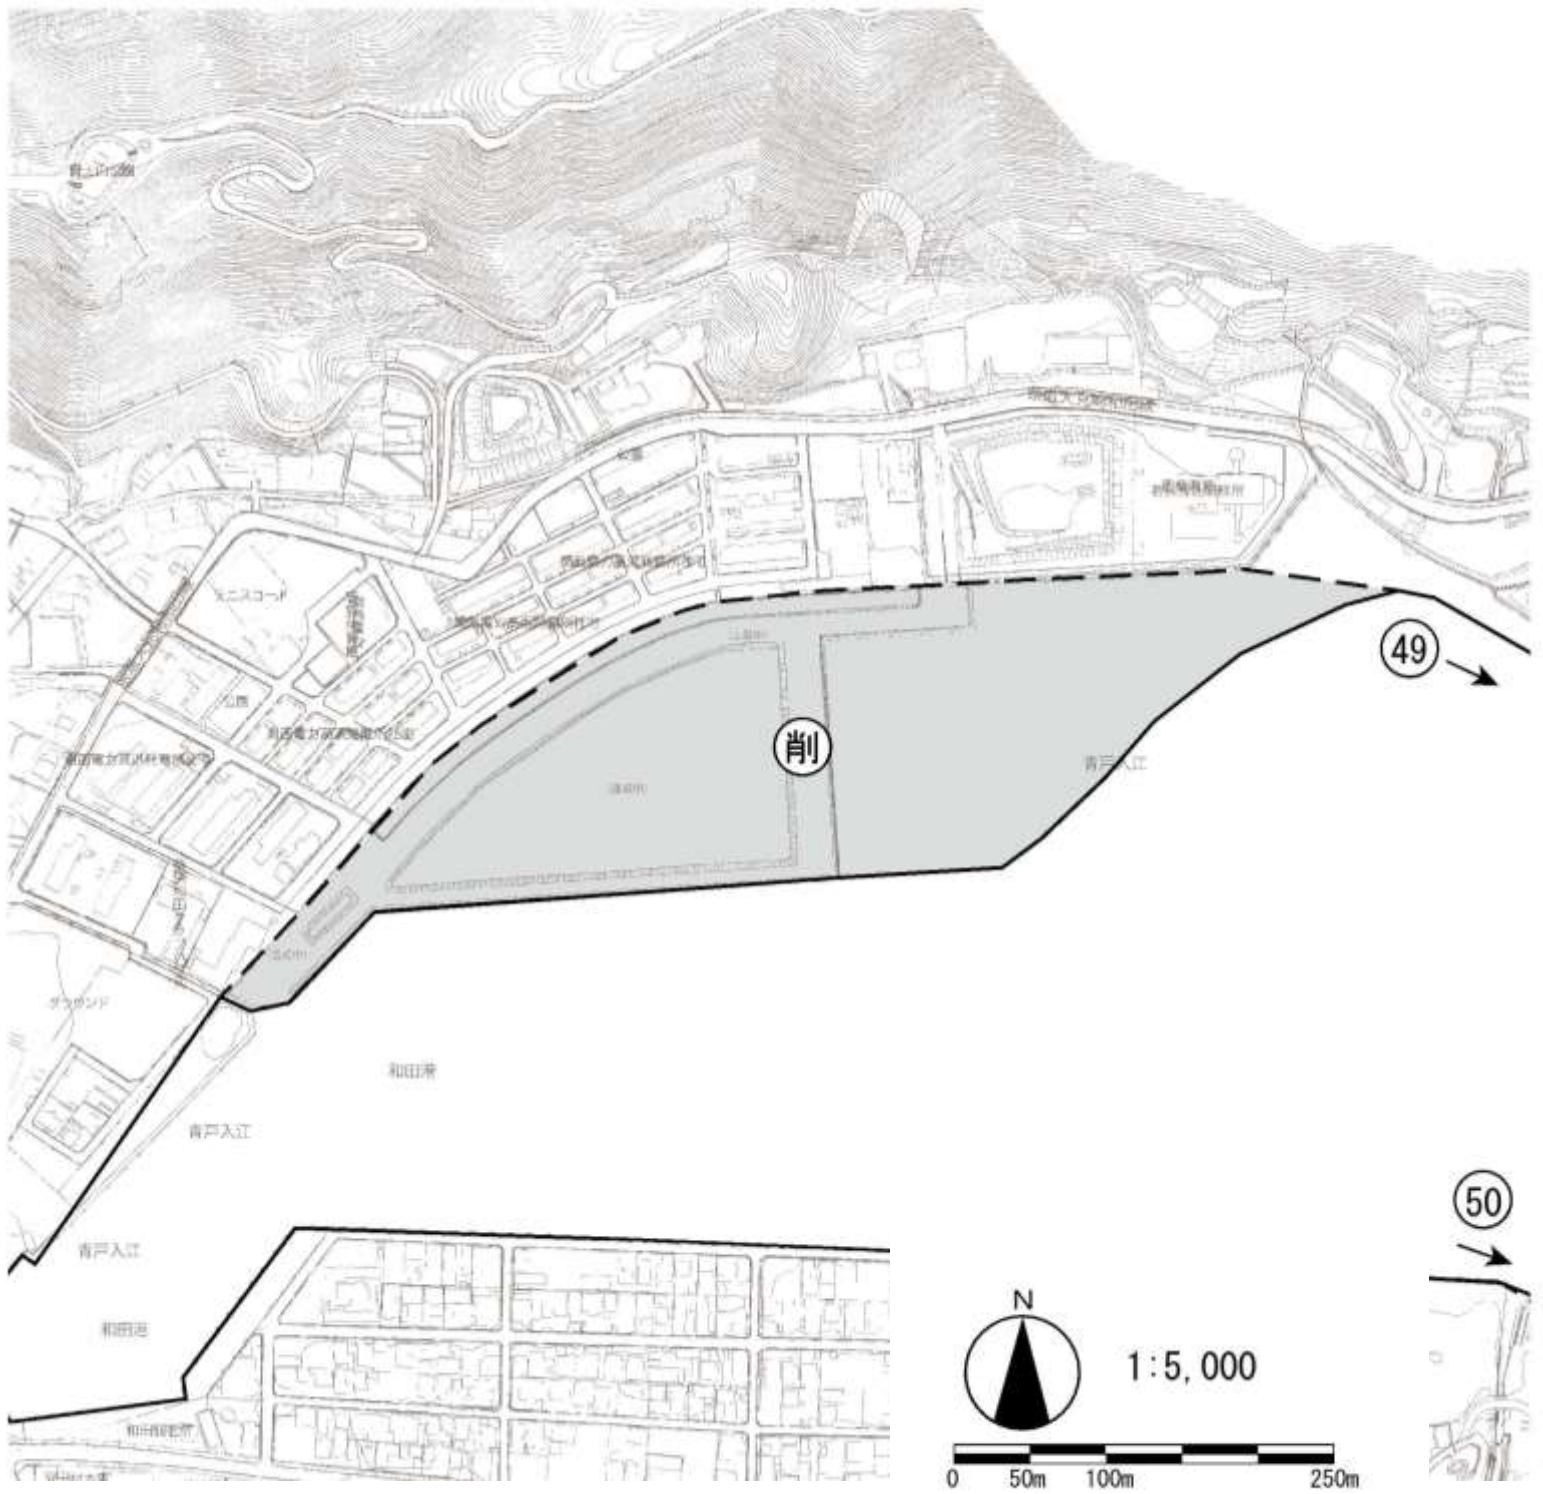

公園区域変更図 4

福井県大飯郡おおい町大島

公園区域変更図 5

福井県大飯郡おおい町大島

第2 公園計画の変更

1 変更理由

若狭湾国定公園は昭和30年6月1日に指定され、その後昭和37年11月12日に敦賀半島地域、昭和43年5月1日に丹後半島地域、昭和46年1月22日には若狭町地域の一部がそれぞれ追加拡張された。平成2年10月23日には公園全体（福井県地域）にわたって公園計画の再検討を行った。平成9年12月16日には近畿自然歩道の計画が決定した。