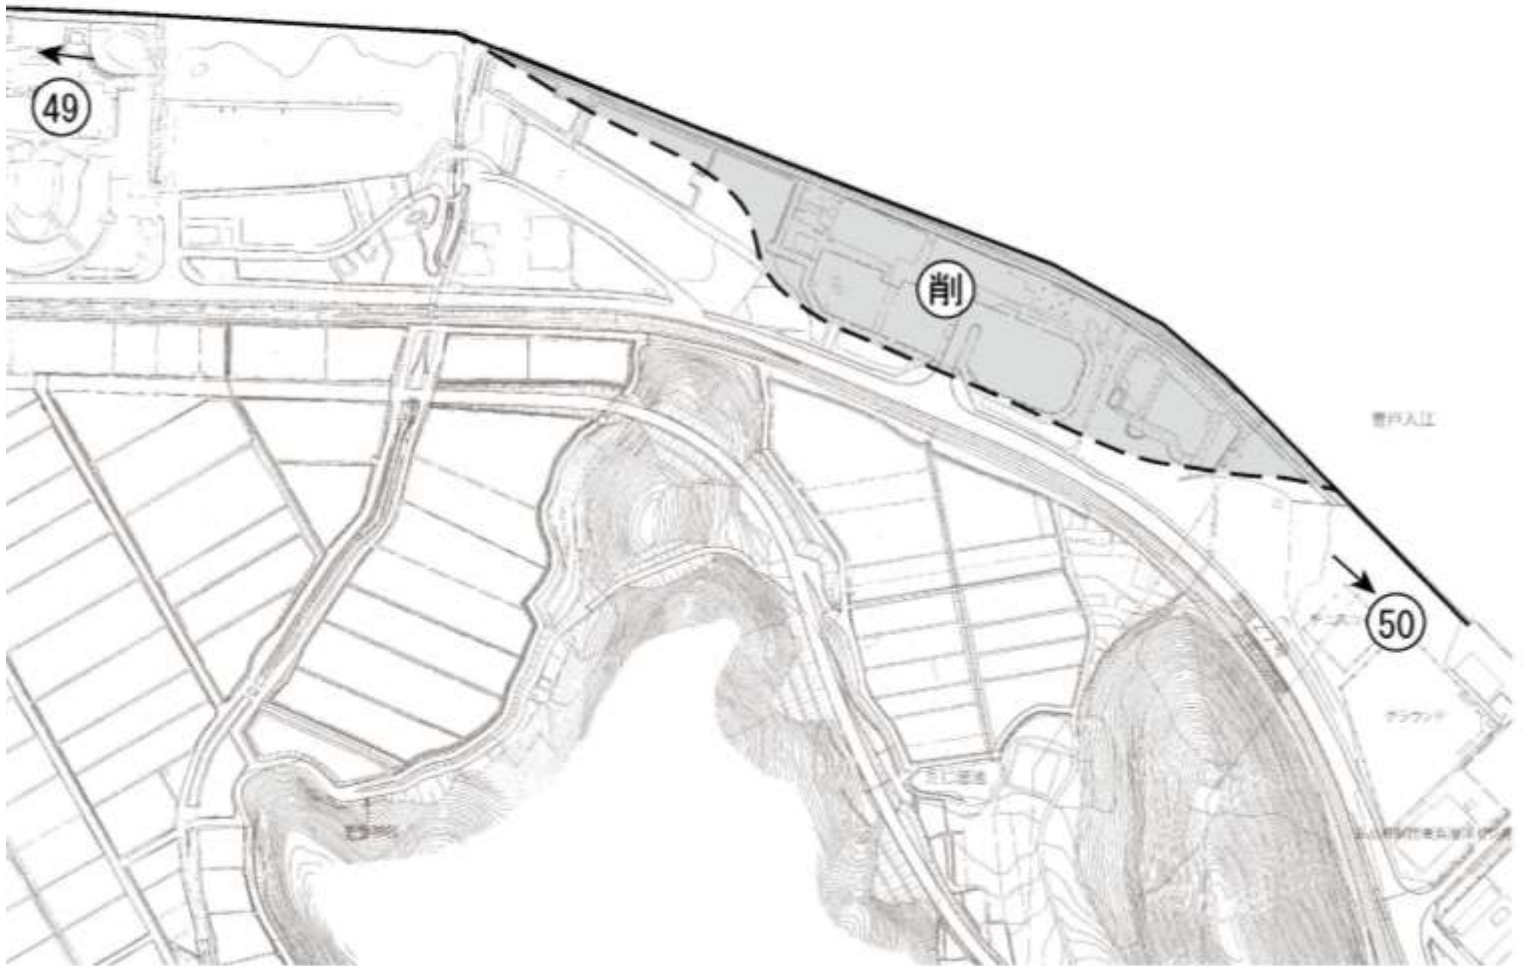

公園区域変更図 2

福井県大飯郡高浜町下車持

凡例	
④9	④50 汀線界

青戸入江

1:5,000