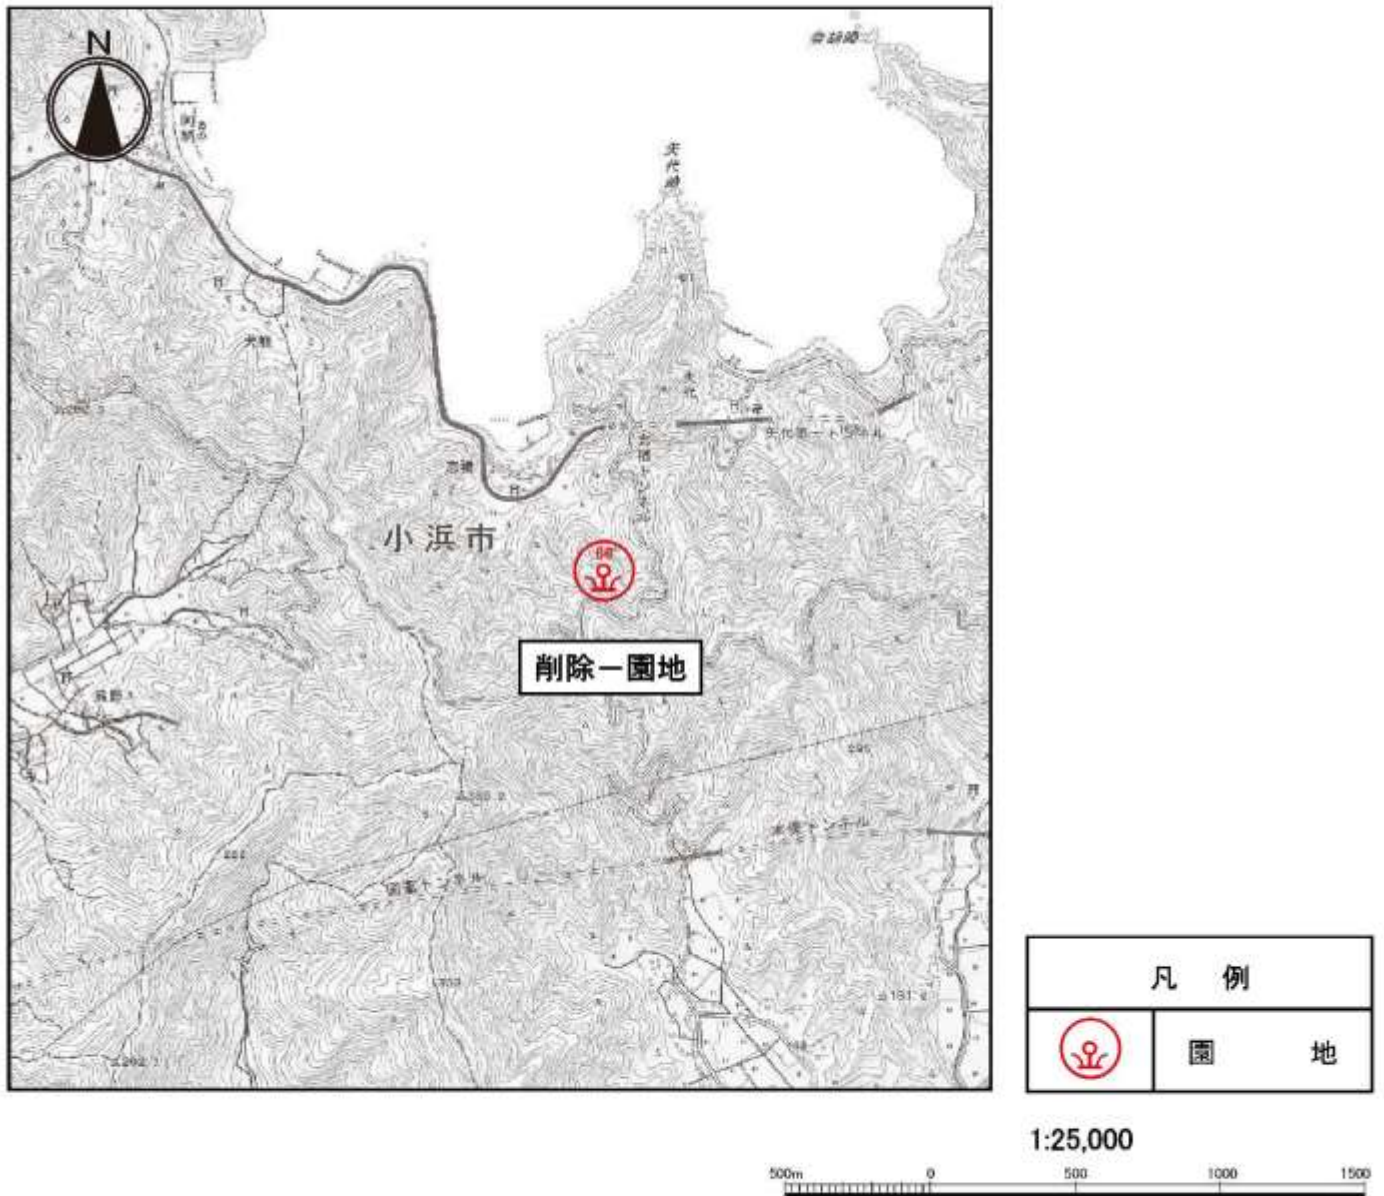

福井県三方上中郡若狭町（常神） 削除－野営場

福井県三方上中郡若狭町（常神） 削除－博物展示施設

単独施設計画変更図 4

福井県小浜市（須ノ浦） 削除一園地

単独施設計画変更図 5

福井県小浜市（志積） 削除一園地

単独施設計画変更図 6

福井県小浜市（西小川） 削除一園地