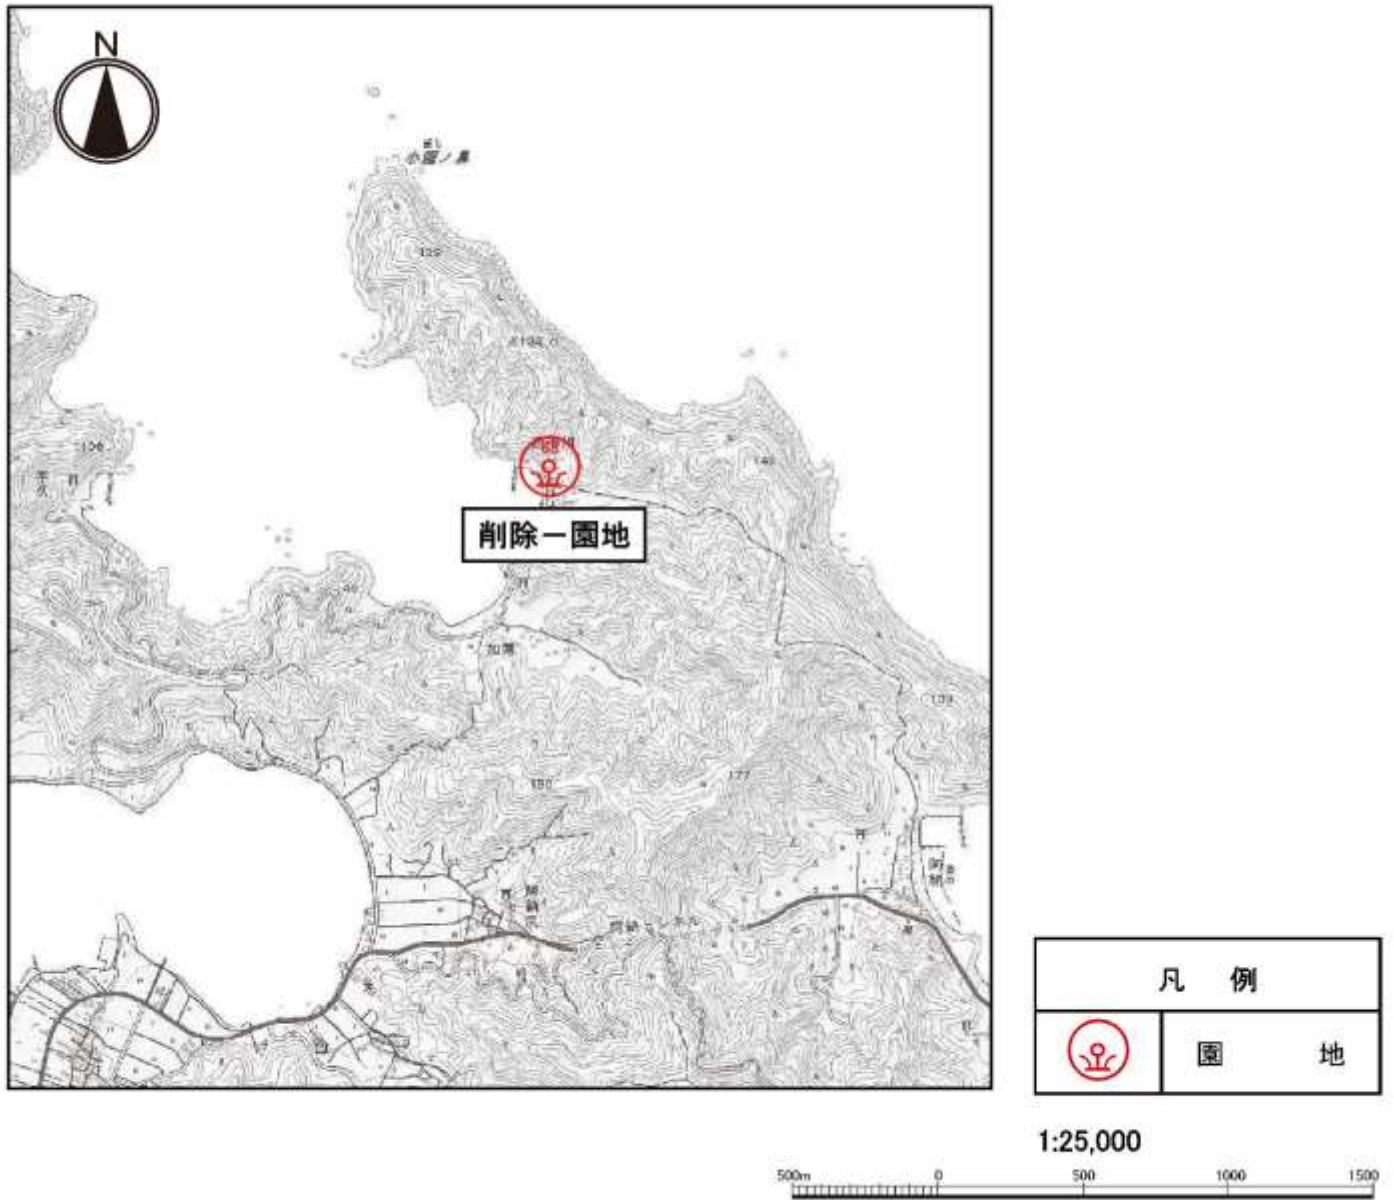

1 変更理由

若狭湾国定公園は昭和30年6月1日に指定され、その後昭和37年11月12日に敦賀半島地域、昭和43年5月1日に丹後半島地域、昭和46年1月22日には若狭町地域の一部がそれぞれ追加拡張された。昭和56年9月5日には小浜市地域の一部が削除され、平成2年10月23日には公園全体（福井県地域）にわたって公園区域の再検討を行った。

その後今日までにさらに社会情勢が変化し、自動車道の開通や海岸の埋立て等の大規模な土地の開発が行われたことで、自然や景観の保護の必要性が大きく減少した地域が公園内に複数出現した。

福井県三方上中郡若狭町（常神） 削除－野営場

福井県三方上中郡若狭町（常神） 削除－博物展示施設

単独施設計画変更図 4

福井県小浜市（須ノ浦） 削除一園地

単独施設計画変更図 5

福井県小浜市（志積） 削除一園地

単独施設計画変更図 6

福井県小浜市（西小川） 削除一園地