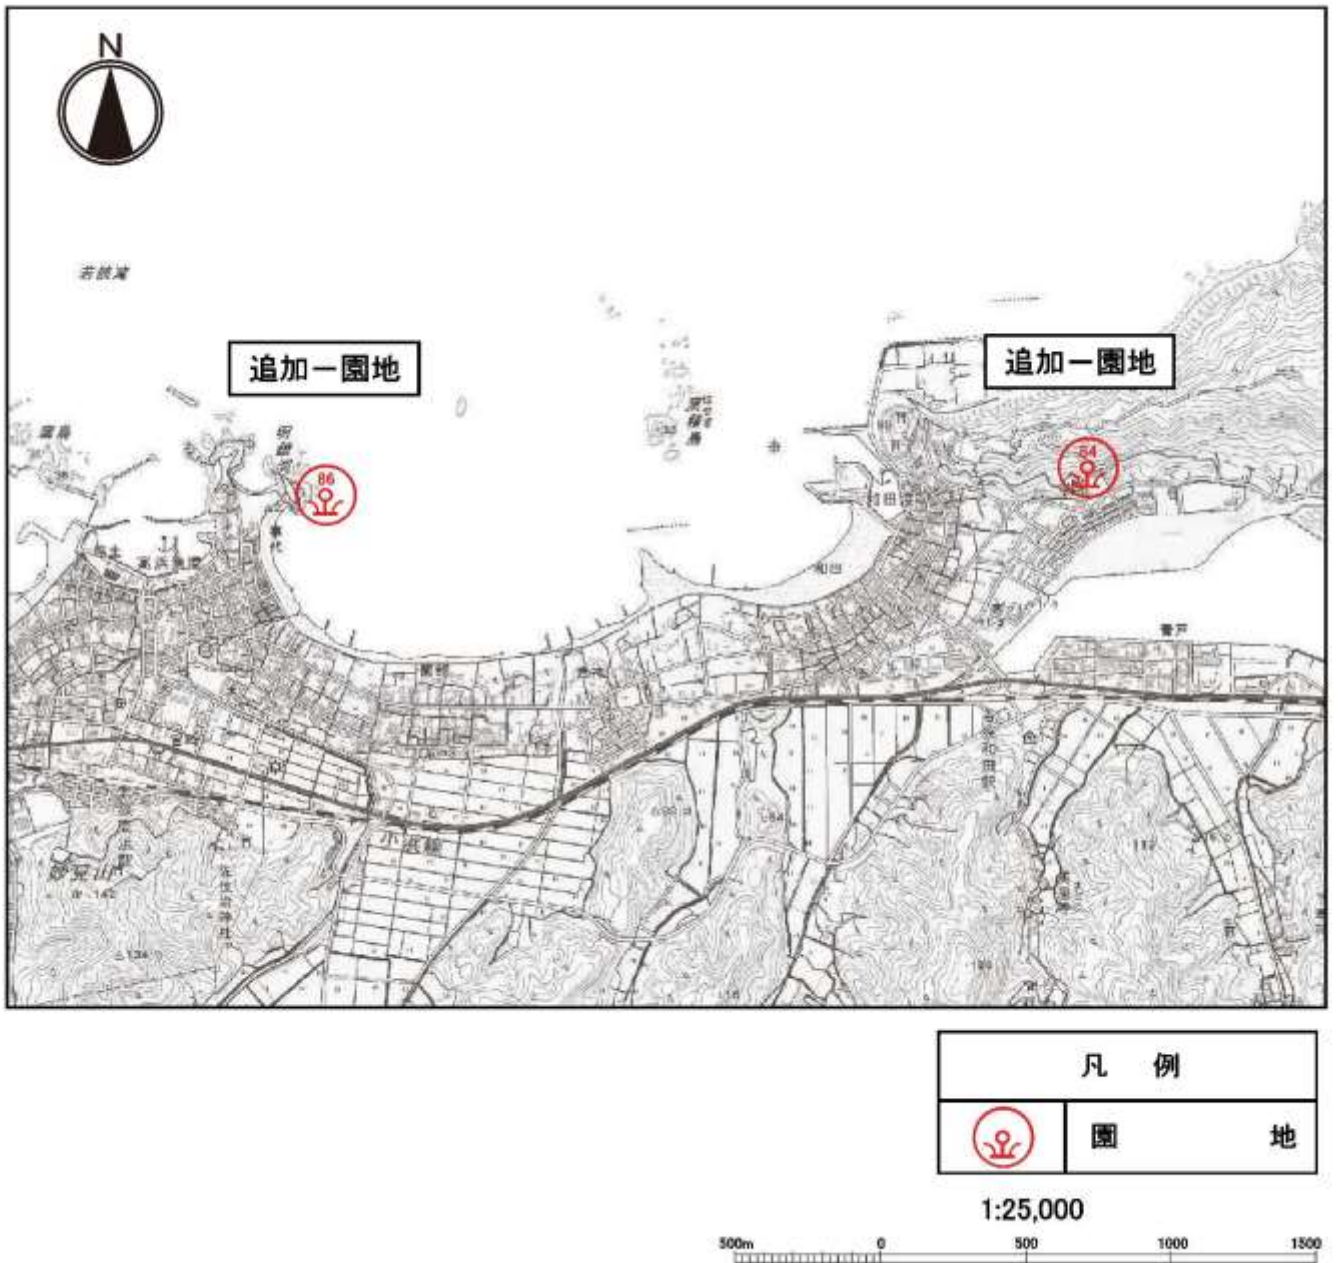

单独施設計画変更図 8

福井県大飯郡高浜町（安土山） 追加一園地

福井県大飯郡高浜町（城山） 追加一園地