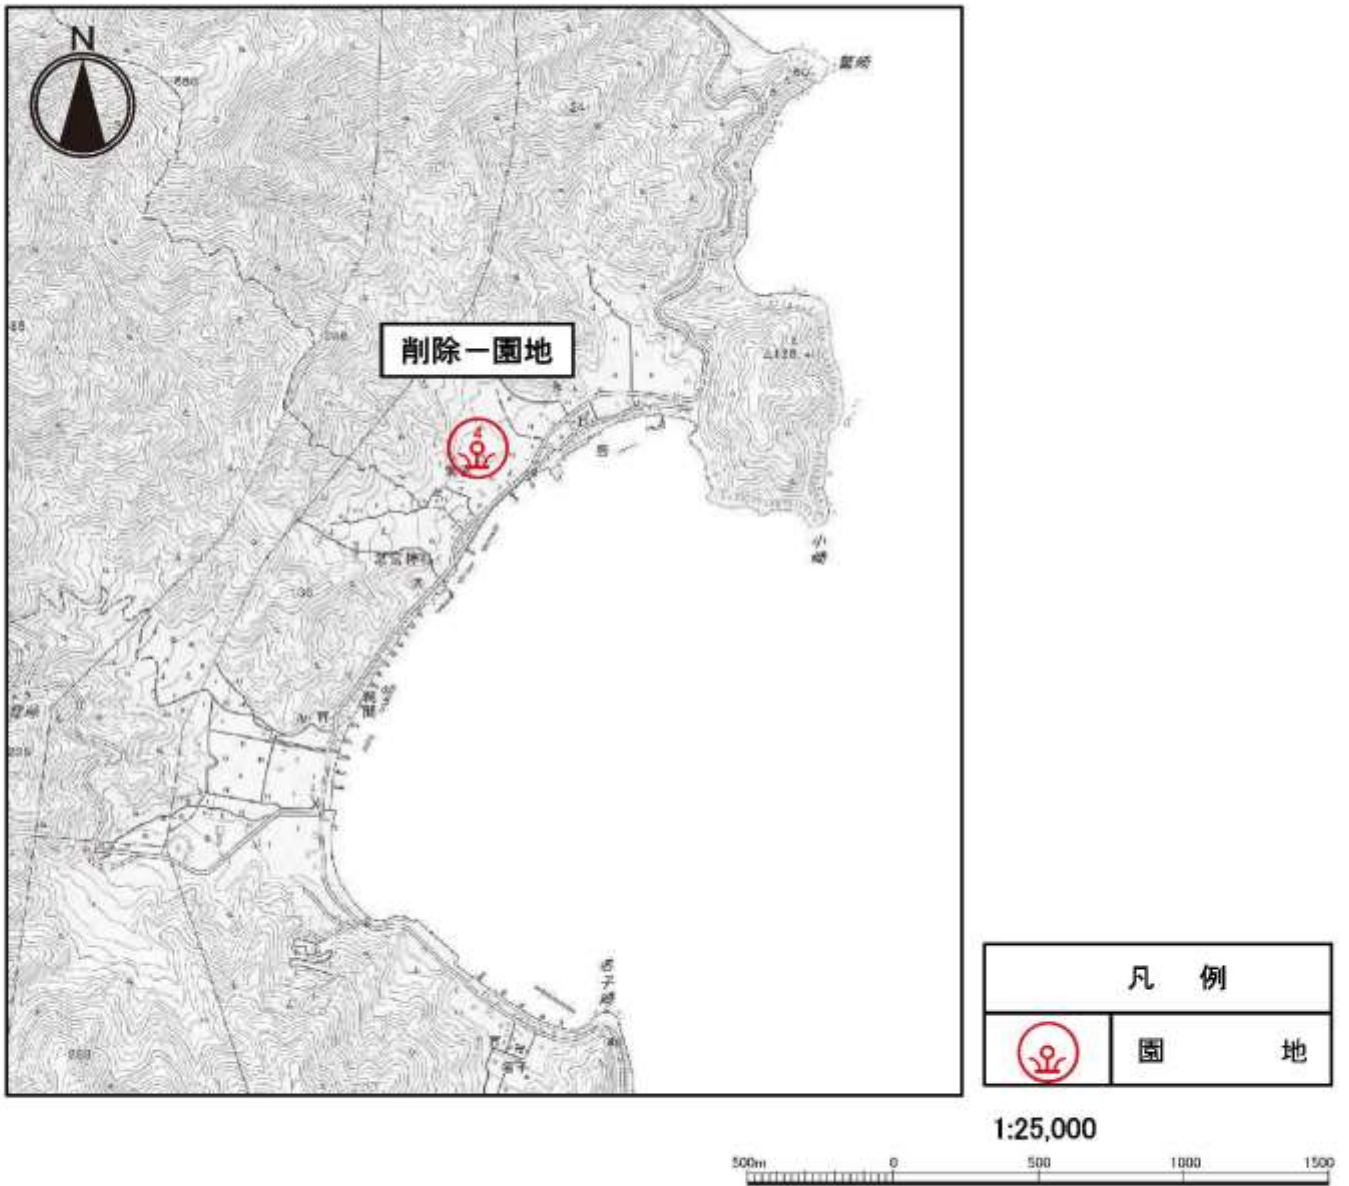

1 変更理由

若狭湾国定公園は昭和30年6月1日に指定され、その後昭和37年11月12日に敦賀半島地域、昭和43年5月1日に丹後半島地域、昭和46年1月22日には若狭町地域の一部がそれぞれ追加拡張された。昭和56年9月5日には小浜市地域の一部が削除され、平成2年10月23日には公園全体（福井県地域）にわたって公園区域の再検討を行った。

その後今日までにさらに社会情勢が変化し、自動車道の開通や海岸の埋立て等の大規模な土地の開発が行われたことで、自然や景観の保護の必要性が大きく減少した地域が公園内に複数出現した。

若狭湾国定公園公園施設変更図位置図

保護施設計画変更図 1

福井県三方郡美浜町久々子～福井県三方上中郡若狭町海山 追加一 自然再生施設

単独施設計画変更図 1

福井県敦賀市（常宮）削除一園地

单独施設計画変更図 2

福井県三方上中郡若狭町（鳥浜） 追加－ 博物展示施設
福井県三方上中郡若狭町（長尾島） 削除－ 園地

単独施設計画変更図 3