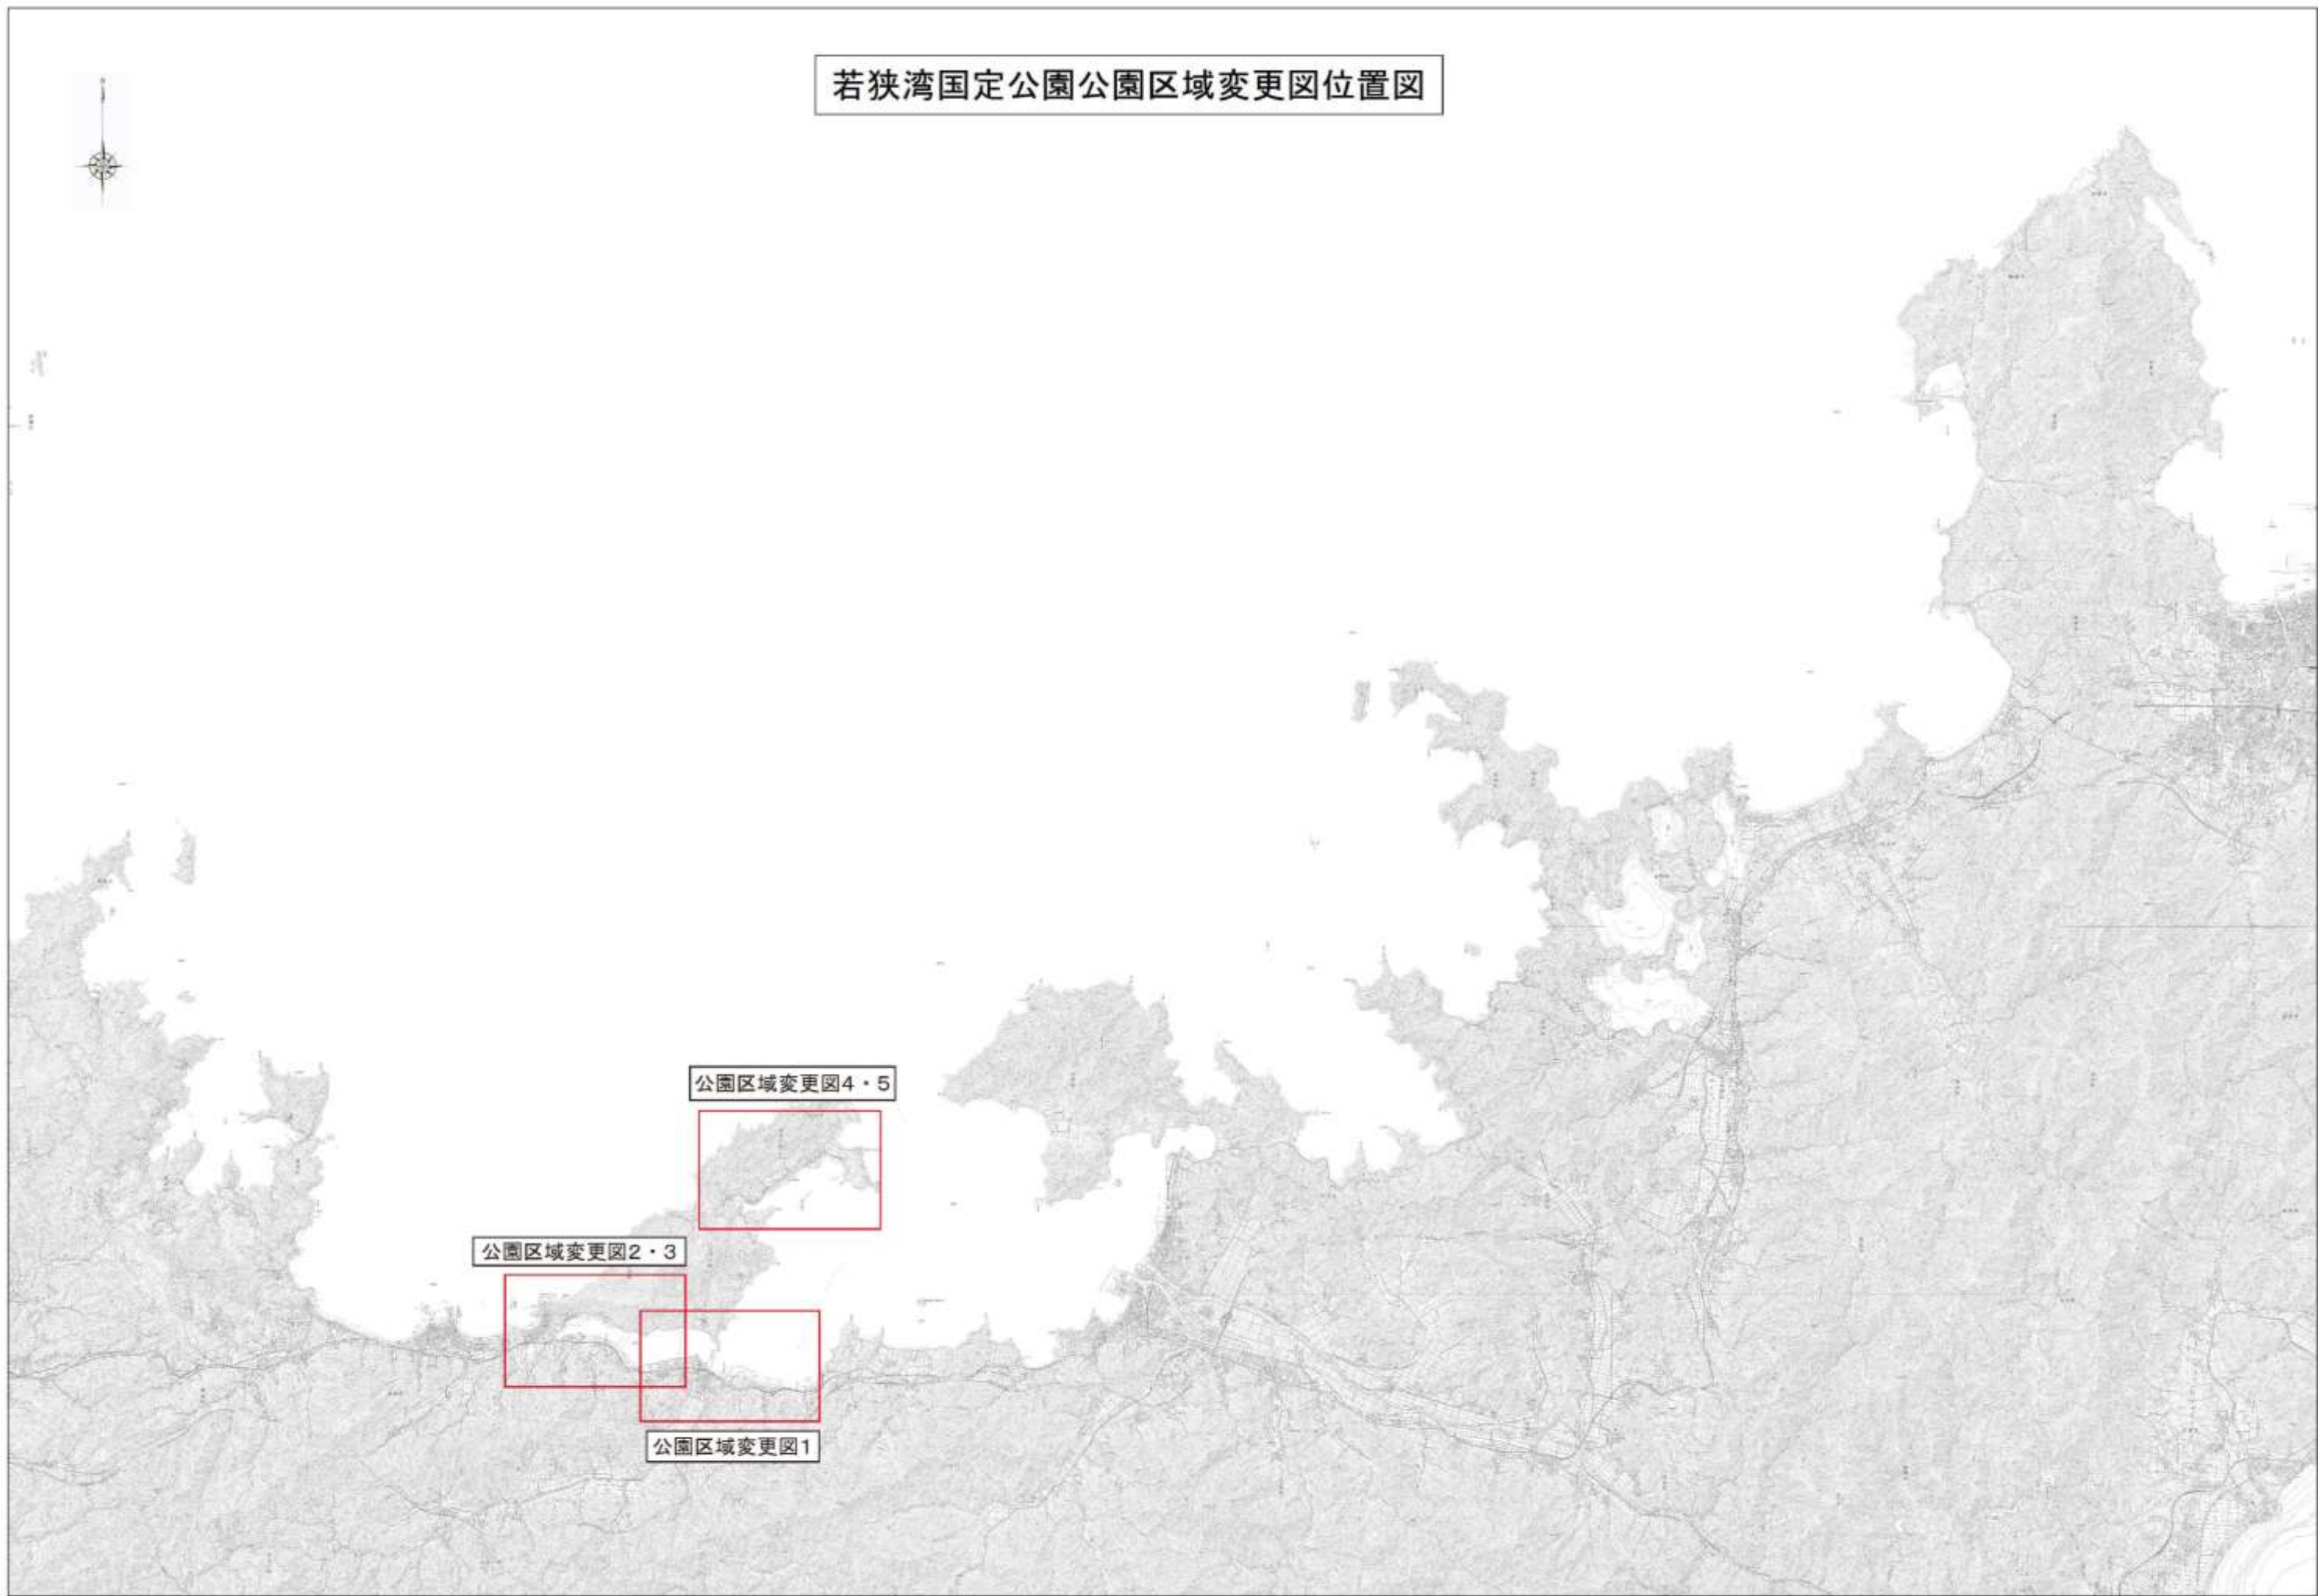

1 変更理由

若狭湾国定公園は昭和30年6月1日に指定され、その後昭和37年11月12日に敦賀半島地域、昭和43年5月1日に丹後半島地域、昭和46年1月22日には若狭町地域の一部がそれぞれ追加拡張された。昭和56年9月5日には小浜市地域の一部が削除され、平成2年10月23日には公園全体（福井県地域）にわたって公園区域の再検討を行った。

その後今日までにさらに社会情勢が変化し、自動車道の開通や海岸の埋立て等の大規模な土地の開発が行われたことで、自然や景観の保護の必要性が大きく減少した地域が公園内に複数出現した。

このような状況を踏まえて、自然公園と相容れない土地利用のなされている箇所を公園区域から削除し、保護すべき範囲をより正確に限定するため、現行公園区域全域およびその周辺にわたって区域の全面的な見直しを行うものである。

2 変更する公園区域

若狭湾国定公園の区域の一部を次のとおり変更する。

(表1：公園区域（海域）変更表)

番号	区分	変更部分の区域	変更理由	面積 (ha)
1	削除	福井県大飯郡高浜町 大字安土及び大字下車持の地先海面の一部	海面を埋立した上、埋立地で開発が進んだことから国定公園としての資質が失われた箇所について、公園区域から削除する。	△12
2	削除	福井県大飯郡おおい町 大字大島及び大字成海の地先海面の一部	海面を埋立した上、埋立地で開発が進んだことから国定公園としての資質が失われた箇所について、公園区域から削除する。	△26
変更部分 面積計				△38
変更前 公園面積				22, 157
変更後 公園面積				22, 119

若狭湾国定公園公園区域変更図位置図

公園区域変更図2・3

公園区域変更図4・5

公園区域変更図1

0 1000 2000 3000 4000 5000

公園区域変更図 1

福井県大飯郡おおい町成海

凡 例	
④9 - ⑤0	汀線界

公園区域変更図 4

福井県大飯郡おおい町大島

公園区域変更図 5

福井県大飯郡おおい町大島

第2 公園計画の変更

1 変更理由

若狭湾国定公園は昭和30年6月1日に指定され、その後昭和37年11月12日に敦賀半島地域、昭和43年5月1日に丹後半島地域、昭和46年1月22日には若狭町地域の一部がそれぞれ追加拡張された。平成2年10月23日には公園全体（福井県地域）にわたって公園計画の再検討を行った。平成9年12月16日には近畿自然歩道の計画が決定した。