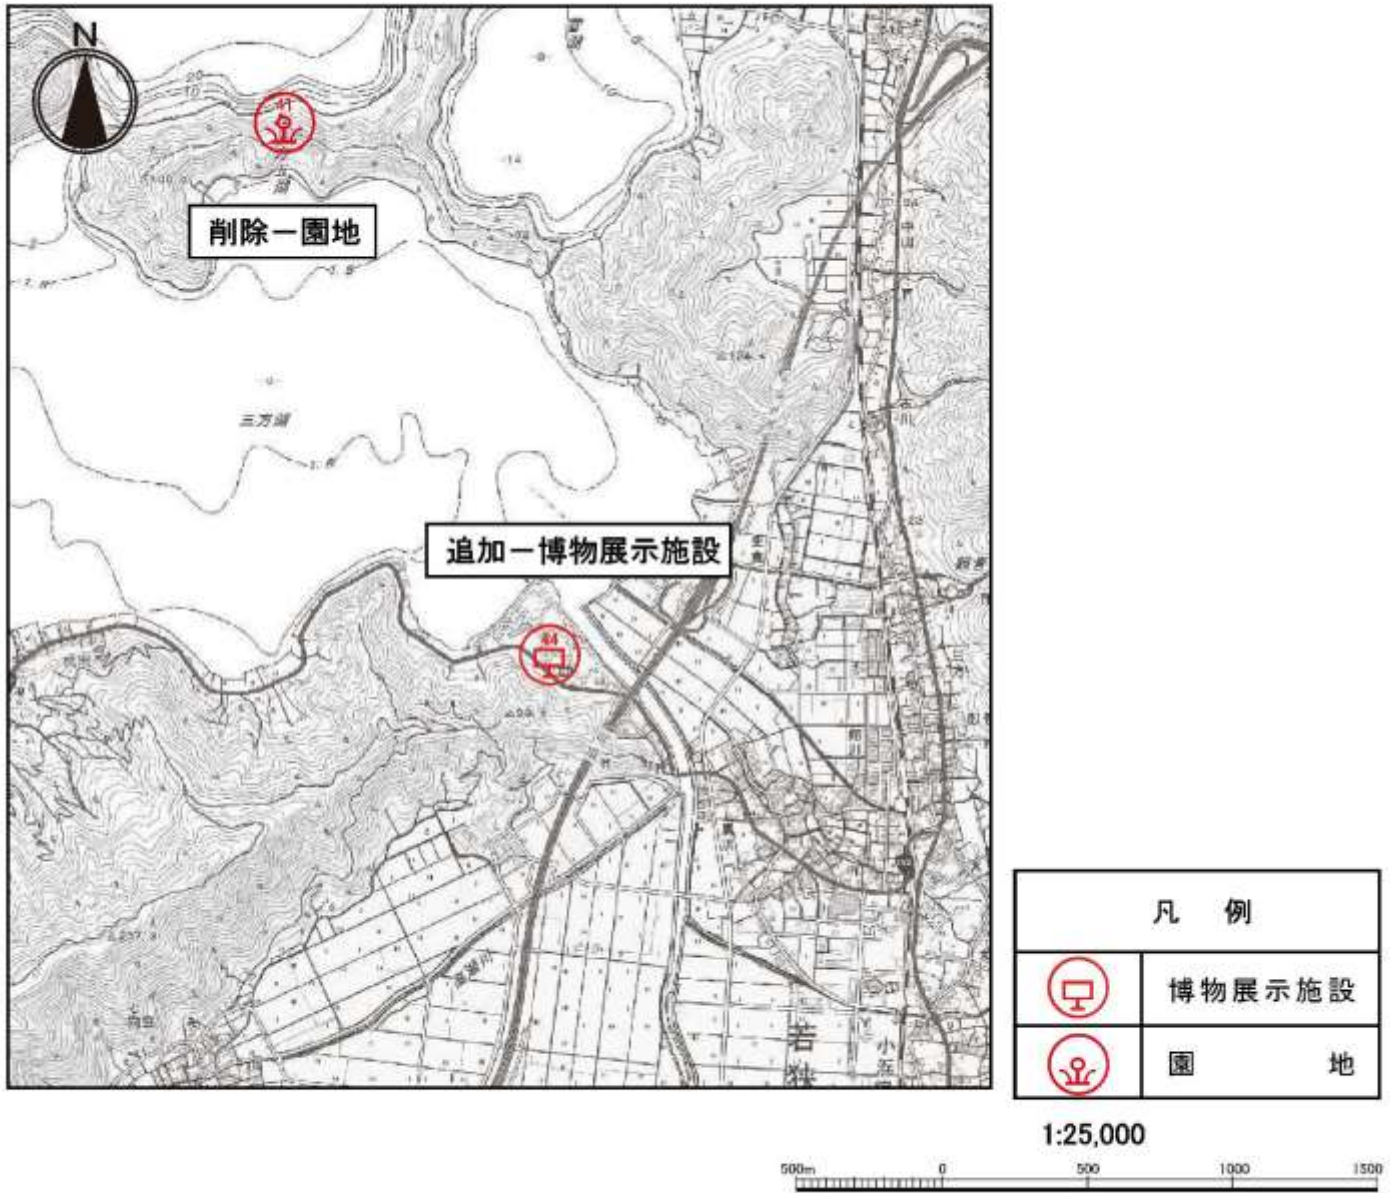

1 変更理由

若狭湾国定公園は昭和30年6月1日に指定され、その後昭和37年11月12日に敦賀半島地域、昭和43年5月1日に丹後半島地域、昭和46年1月22日には若狭町地域の一部がそれぞれ追加拡張された。昭和56年9月5日には小浜市地域の一部が削除され、平成2年10月23日には公園全体（福井県地域）にわたって公園区域の再検討を行った。

その後今日までにさらに社会情勢が変化し、自動車道の開通や海岸の埋立て等の大規模な土地の開発が行われたことで、自然や景観の保護の必要性が大きく減少した地域が公園内に複数出現した。

若狭湾国定公園公園施設変更図位置図

保護施設計画変更図 1

福井県三方郡美浜町久々子～福井県三方上中郡若狭町海山 追加一 自然再生施設

単独施設計画変更図 1

福井県敦賀市（常宮）削除一園地

单独施設計画変更図 2

福井県三方上中郡若狭町（鳥浜） 追加－ 博物展示施設
福井県三方上中郡若狭町（長尾島） 削除－ 園地

単独施設計画変更図 3

福井県三方上中郡若狭町（常神） 削除－野営場

福井県三方上中郡若狭町（常神） 削除－博物展示施設

単独施設計画変更図 4

福井県小浜市（須ノ浦） 削除一園地

単独施設計画変更図 5

福井県小浜市（志積） 削除一園地

単独施設計画変更図 6

福井県小浜市（西小川） 削除一園地