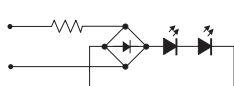

ダイオードブリッジ
 LEDチップ

【高輝度AC/DC24V】

赤、黄色