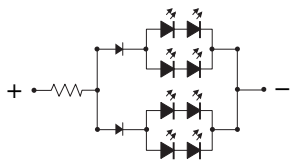

定格/性能(LED)

変更前

変更後

●消費電流

消費電流を低減

電圧	発光色(色記号)	定格電流
DC6V	赤(R)、緑(G)、黄(Y)	60mA
	青(A)	20mA
AC/DC24V	赤(R)、緑(G)、黄(Y)	15mA
	青(A)	10mA

電圧	発光色(色記号)	定格電流
AC/DC6V	赤(R)、黄(Y)、青(A)	8mA
	緑(G)	7mA
AC/DC24V	赤(R)、黄(Y)、青(A)	8mA
	緑(G)	7mA

●回路

【DC6V】

赤、緑、黄色

LEDチップ

青