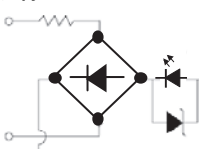

ダイオードブリッジ
 LEDチップ

緑、青