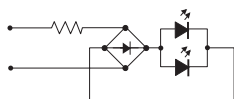

定格/性能(LED)

変更前

変更後

●消費電流

消費電流を低減

電圧	発光色(色記号)	定格電流
DC6V	赤(R)、緑(G)、黄(Y)	60mA
	青(A)	20mA
AC/DC24V	赤(R)、緑(G)、黄(Y)	15mA
	青(A)	10mA

電圧	発光色(色記号)	定格電流
AC/DC6V	赤(R)、黄(Y)、青(A)	8mA
	緑(G)	7mA
AC/DC24V	赤(R)、黄(Y)、青(A)	8mA
	緑(G)	7mA

●回路

【DC6V】

赤、緑、黄色

LEDチップ

青

ダイオードブリッジ
 LEDチップ

【高輝度AC/DC24V】

赤、黄色

ダイオードブリッジ
 LEDチップ

緑、青

ダイオードブリッジ
 LEDチップ

【AC/DC6V】

赤、黄色

ダイオードブリッジ
 LEDチップ

緑、青

ダイオードブリッジ
 LEDチップ
 ツェナーダイオード

【AC/DC24V】

赤、黄色

ダイオードブリッジ
 LEDチップ

緑、青

ダイオードブリッジ
 LEDチップ
 ツェナーダイオード