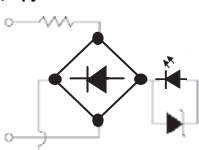

ダイオードブリッジ
 LEDチップ

緑、青