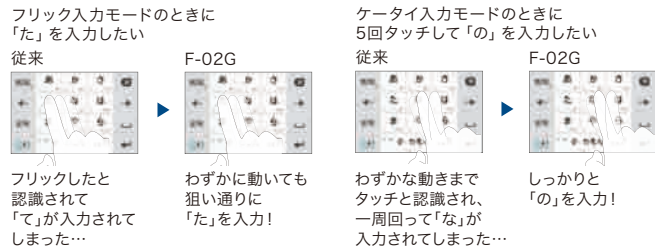

誤入力が少ない文字入力専用のモード。「文字入力タッチパラメータモード」

文字を入力するときに、「ヒューマンセントリックエンジン」が入力に最適な専用のモードに自動切替することで、圧倒的に誤入力が少ない快適な文字入力を実現しています。