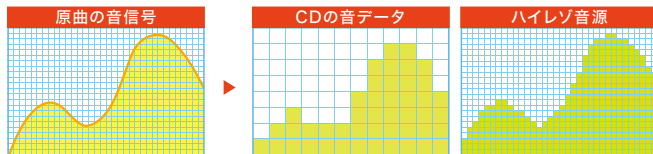

臨場感あふれるサウンドに包まれる。

Dolby® Audio

自分好みの設定で、まるでホームシアターにいるような臨場感あふれるサウンドを楽しめます。

*Dolby® Audioの効果を楽しむためには、イコライザーなどの他の音響システムを同時に使用しないことをおすすめします。*ハイレゾ音源を再生する場合Dolby® Audioの効果は無効となります。

イヤホン挿せば、音楽・動画系アプリを表示。

イヤホンランチャー

イヤホン挿し込むと、あらかじめ設定された音楽・動画系アプリのランチャーが起動*するよう設定できます。アプリを探す手間が省け、音楽や動画を気軽に楽しめます。

*起動するアプリは設定で変更できます。