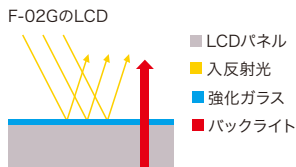

microSDカードに保存して
ARROWSで視聴すれば
高精細映像が楽しめます。

どの角度から見ても、どの場所で見ても、美しい映像が楽しめる。

斜めから見ても、くっきり美しい。 広視野角IPS液晶

色や輝度の変化が少ない広視野角な「IPS液晶」で、どんな角度から見ても鮮明な美しい映像が楽しめるようになりました。

屋外でも鮮やかに映し出す。

Super Clear Panel

液晶とパネルの間の空気層をなくすことで光の乱反射と拡散を低減し、輝度とコントラストの向上を実現。屋外においても、映像を色鮮やかに映し出します。