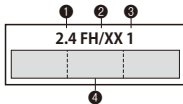

Bluetooth/Wi-Fi(WLAN)の周波数帯について

Bluetooth機能が使用する周波数帯

- 2.4: 2400MHz帯を使用する無線設備を表します。
- FH/XX: 変調方式がFH-SS方式およびその他の方式 (DS-SS方式/DS-FH方式/FH-OFDM複合方式/OFDM方式以外)であることを示します。
- 1: 想定される干渉距離が10m以内であることを示します。
- 2400MHz~2483.5MHzの全帯域を使用し、かつ移動体識別装置の帯域を回避不可であることを意味します。