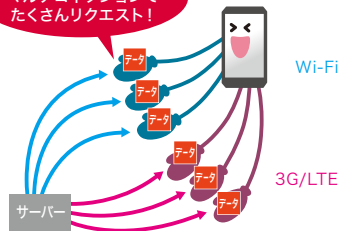

充電しながら映像をじっくり楽しめる。

卓上ホルダ

従来に比べて小型化し、装着時の安定性が向上した卓上ホルダを同梱。ワンタッチで簡単に充電できます。また、スマホケース*を装着していても充電が可能です。 *対応のスマホケース(市販品)が必要になります。

卓上ホルダ

ARROWS史上最速。通信はもう次のステージへ。

富士通独自の **高速 & 安定** 通信技術！

通信速度
従来比※
約**3倍!**

高速ダウンロード※&マルチコネクション※

サーバーへのリクエスト数を増やした富士通独自の高速ダウンロードを、Wi-Fiと3G/LTEの2つのネットワークで同時に実行。かつてないほど高速で安定したダウンロードを実現します。

※高速ダウンロード、マルチコネクションは一部アプリでのみ対応。高速ダウンロードは、1MB以上のファイルをダウンロードした場合に動作します。マルチコネクションは、Wi-Fiと3G/LTEの両方に同時に接続している場合に動作します。マルチコネクションの出荷時の設定はOFFです。Wi-Fiの通信速度が300Mbps、LTEの通信速度が150Mbpsとした場合。実際の通信環境によって異なる場合があります。

高速ダウンロードと
マルチコネクションで
たくさんリクエスト!

短い時間で
大容量データを
ダウンロードできる!

Wi-Fiや3G/LTE単独の通信も **高速** に!
ARROWS史上最速の高速ダウンロード※

カフェやファストフード店など、
公衆無線LANスポットで活躍!

動画やアプリのダウンロードは、一度にサーバーへ通信できる容量に上限があるため、どうしても時間がかかってしまいます。ARROWSはサーバーへ通信するリクエストを増やして一気に超高速でダウンロードできます。