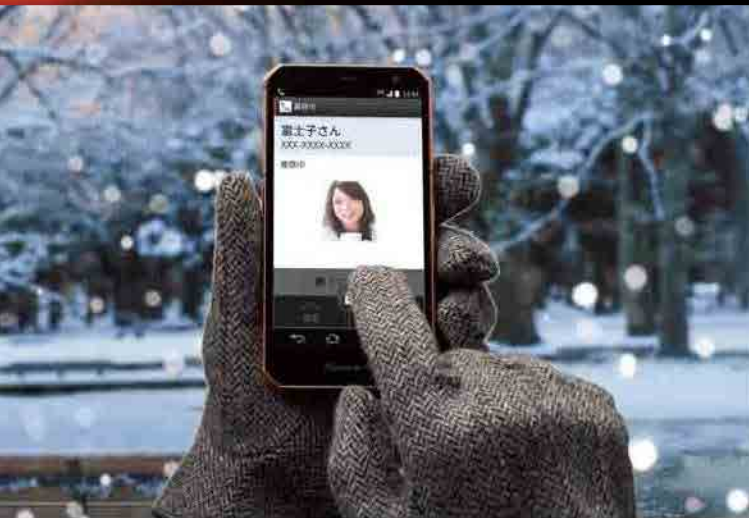

※1 電池残量が十分なことをご確認の上、本体を枕の横など、からだの近くに置いたままお休みください。

大切な情報を守る、充実のセキュリティ。

認証率が高く、指一本で高速ロック解除。

スマート指紋センサー

あらかじめ指紋を登録した指でセンサーをなぞるだけでロックをすぐに解除。パターン入力やパスワード入力が必要がありません。

アプリや写真、連絡先などのセキュリティを高める。

プライバシーモード[®]

ブックマークやアプリ^{*1}、ギャラリーなどの情報やNX!メールなどの新着通知を非表示にできません^{*2}。スマート指紋センサーの長押しで起動・解除が可能です。

*プライバシーモード対応のアプリのみご利用になれます。※1 ホームアプリが「NX!ホーム」のときのみ対応。※2 アプリによって新着を非表示にできない場合があります。ステータスエリアと通知パネルに表示できる通知のみ非表示にできます。アプリケーションシークレットの設定が必要です。

プライバシーモード対応アプリ

下記のアプリをダウンロードすれば、指定した人物に関するメールや電話帳、発信履歴などの個人情報も非表示にできます。

使いやすさを追求した多彩な機能。いついかなるときも、心地よく使える。

手袋をしたまま操作できる。

手袋タッチ

静電容量を識別し、指でのタッチか手袋でのタッチかを自動的に判別するタッチパネルを搭載。冬の寒い日でも手袋をはずすことなくラクに操作できます。

*手袋の素材によって正確に認識・判別されない場合があります。

片手で指が届かない箇所を操作可能。

スライドディスプレイ

画面全体を下方方向に移動させることで、大画面で指の届かなかった部分も、片手でラクラク操作できます。