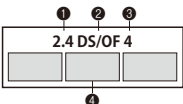

Wi-Fi機能が使用する周波数帯

- 2.4: 2400MHz帯を使用する無線設備を表します。
  2. DS/OF: 変調方式がDS-SS方式、OFDM方式であることを示します。
  3. 4: 想定される干渉距離が40m以内であることを示します。
  4. 2400MHz~2483.5MHzの全帯域を使用し、かつ移動体識別装置の帯域を回避可能であることを意味します。
2. *航空機内での使用は、事前に各航空会社へご確認ください。