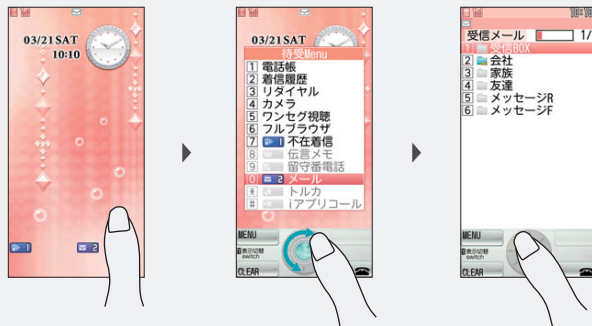

■ 閉じたまま使えるタッチセレクター

タテ画面の状態では画面をタッチすると、タッチセレクターが表示されます。タッチセレクターをクルクルと回転させるだけで、さまざまな機能を選択可能。スマートな操作性を実現しました。また、操作ロックキーを採用しているので、タッチパネルの誤操作を防げます。

■ 新着情報も待受Menuで閉じたまま確認

不在着信や未読メールなどの新着情報を、閉じたまま確認することができます。さらに、画面にタッチするだけで、待受画面から確認できる情報がリストアップされます。確認したい情報は、タッチセレクターで選択するだけでチェックできます。