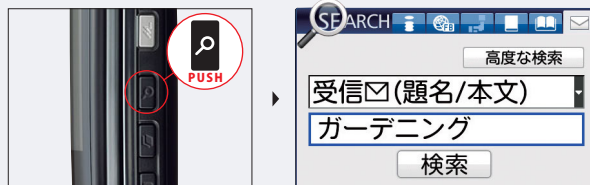

F-03Aのサイドに配置されているサーチキーをプッシュし、気になるワードを入力するだけで、さまざまな検索を手軽に行えます。また、他機能が起動中でもクイック検索ウィンドウを呼び出すことができるので、いつでもどこでも検索が可能です。

サーチキーを押す

○ iモード®、Web、電話帳、地図など、多彩なジャンルの検索が可能
検索ジャンルは、ネット検索とデータ検索の2種類。ネット検索では「iモード」「Web」「地図」の検索が行え、データ検索では「電話帳」「メール」「辞典」の検索が行えます。また、好評のメールのフリーワード検索も継承しました。