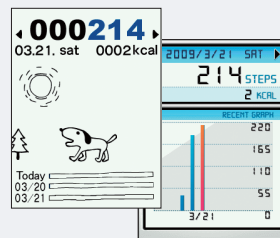

■ 簡単操作で登録できるクイックスケジュール

待受画面の状態から、時刻や日付に対応する4桁もしくは8桁の数字を押すだけで、スケジュールを登録できます。

○ 3月23日10時30分にスケジュールを登録したい場合

■ 電池消費を抑えたいときに便利な省電力設定

画面の明るさや、イルミネーションをまとめてOFFに設定することができます。電池残量が少なくなってきたときなどに、便利です。

■ 便利なスライド編集モード

受信メールを閲覧中に、スライドを閉じた状態からスライドをオープンさせるだけで返信用画面に遷移します。これまでのように、返信ボタンを押す必要がないので、よりスムーズに返信メールを作成できます。また、メール以外にも、スケジュールやテキストメモへの登録も、スライドを活用することで一連の操作をスムーズに行えます。

■ 健康に役立つウォーキングチェッカー

好評のウォーキングチェッカー（歩数計）をF-03Aにも搭載しました。さらに歩数情報と連動した待受Flash*画像*やiアプリコンテンツも活用できるなど、楽しい魅力も満載です。楽しみながら健康づくりを行えます。

*プリインストール待受画面「ウォーキング×フラワー」

富士通iモードサイト「@Fケータイ応援団」で仮想の歩き旅が楽しめます

【詳しくはサイトにアクセス! (2008年12月現在)】.....