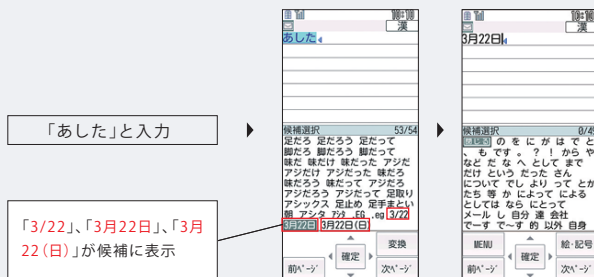

■ メール本文に直接文字入力が可能

F-01Aで好評のインライン入力を継承したことにより、メール本文の作成中でも、そのまま文字入力していくことができるようになりました。これまでに以上にスマートにメール作成を行えます。

従来機 (F06i)

F-03A

■ 賢い文字変換ATOK®

快適な文字入力をサポートするATOKを継承。ひとつのボタンでカナ・英・数を切り替えられたり、同音異義語を交換し分けたりと便利です。また、「あした」と入力すると、次の日の日付が候補選択に表示されます。

○ 明日の日付を入力したい場合(今日が3月21日の場合)

★「あした」の他、「あさって」、「きのう」、「おととい(おとつい)」でも日付変換できます。

■ 置き忘れセンサー付きオートキーロック

一定時間ケータイを無操作状態にしていると、自動でロックが起動。万一の置き忘れ時も安心です。また、置き忘れセンサーを「ON」にすると、設定時間が経過するまでに無操作だった場合とF-03A本体の動きがない状態を検知してからロックをかける高度なセキュリティを実現しています。