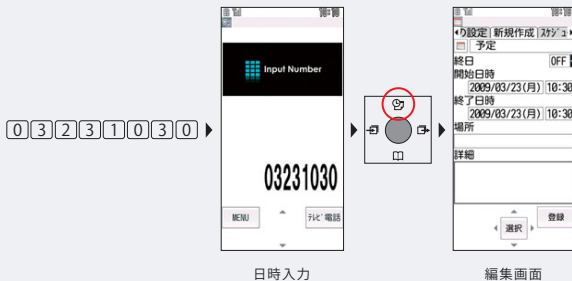

■ 簡単操作で登録できるクイックスケジュール

待受画面の状態から、時刻や日付に対応する4桁もしくは8桁の数字を押すだけで、スケジュールを登録できます。

○ 3月23日10時30分にスケジュールを登録したい場合

■ 電池消費を抑えたいときに便利な省電力設定

画面の明るさや、イルミネーションをまとめてOFFに設定することができます。電池残量が少なくなってきたときなどに、便利です。

■ 便利なスライド編集モード

受信メールを閲覧中に、スライドを閉じた状態からスライドをオープンさせるだけで返信用画面に遷移します。これまでのように、返信ボタンを押す必要がないので、よりスムーズに返信メールを作成できます。また、メール以外にも、スケジュールやテキストメモへの登録も、スライドを活用することで一連の操作をスムーズに行えます。