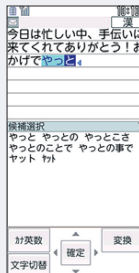

※静止画詳細設定の自動縦横判定が「ON」のときのみ切り替えられます。

■ 自動でシャッターがおきるダイレクトタッチAF※1

ピントを合わせたい人物にタッチするだけで、フォーカスを指定することができます。フォーカスが合うと自動でシャッターがおきます。さらに、顔検出※2と露出補正、局所コントラスト補正により逆光時でも表情が明るくはっきり写ります。

※1:お買い上げ時はONになっています。※2:最大10名まで検出します。*撮影画面は3.4M撮影時のものです。

■ 最高ISO1600対応の高感度モード搭載

光量が不足している場所でも、手ぶれ、被写体ぶれを最小限に抑えるISO1600対応の高感度モードを搭載しました。薄暗い場所でも明るくきれいに撮影することができます。

オートモード

高感度モード

■ アルバムをめくるように閲覧できる静止画ビューア

画面上の静止画をタッチし、それを左右にスライドさせるだけで、次の静止画を表示させることができます。直感的な操作で、静止画を閲覧できます。

■ メール本文に直接文字入力が可能

F-01Aで好評のインライン入力を継承したことにより、メール本文の作成中でも、そのまま文字入力していくことができるようになりました。これまでに以上にスマートにメール作成を行えます。

従来機 (F06i)

F-03A

■ 賢い文字変換ATOK®

快適な文字入力をサポートするATOKを継承。ひとつのボタンでカナ・英・数を切り替えられたり、同音異義語を交換し分けたりと便利です。また、「あした」と入力すると、次の日の日付が候補選択に表示されます。

○ 明日の日付を入力したい場合(今日が3月21日の場合)

★「あした」の他、「あさって」、「きのう」、「おととい(おとつい)」でも日付変換できます。

■ 置き忘れセンサー付きオートキーロック

一定時間ケータイを無操作状態にしていると、自動でロックが起動。万一の置き忘れ時も安心です。また、置き忘れセンサーを「ON」にすると、設定時間が経過するまでに無操作だった場合とF-03A本体の動きがない状態を検知してからロックをかける高度なセキュリティを実現しています。