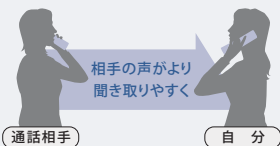

■ 操作を簡単にロックできる操作ロック

専用のロックキーを長押しするだけで、F-03Aの操作をロック*1することが可能です。開けてすぐに解除*2できるうえ、待受画面の状態以外からでも操作ロックがかけられるので、さまざまなシーンで活用できます。

*1:ロックキーはロックされません。

*2:設定によっては暗証番号入力が必要な場合があります。

■ 相手の声ははっきり聞こえる スーパーはっきりボイス2

周囲の騒音を感知すると、相手の声を音域ごとに最適な音量に細かく調整するスーパーはっきりボイス2を継承。自然な聞こえ方で、相手の声がはっきりと伝わります。

■ 簡単操作で登録できるクイックスケジュール

待受画面の状態から、時刻や日付に対応する4桁もしくは8桁の数字を押すだけで、スケジュールを登録できます。

○ 3月23日10時30分にスケジュールを登録したい場合

■ 電池消費を抑えたいときに便利な省電力設定

画面の明るさや、イルミネーションをまとめてOFFに設定することができます。電池残量が少なくなってきたときなどに、便利です。

■ 便利なスライド編集モード

受信メールを閲覧中に、スライドを閉じた状態からスライドをオープンさせるだけで返信用画面に遷移します。これまでのように、返信ボタンを押す必要がないので、よりスムーズに返信メールを作成できます。また、メール以外にも、スケジュールやテキストメモへの登録も、スライドを活用することで一連の操作をスムーズに行えます。