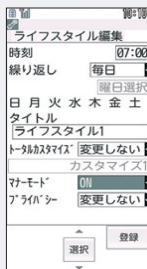

■ USB2.0 High Speed対応

F-03Aは、USB2.0 High Speedに対応。PCとの接続による大容量ファイルの高速ダウンロードや、USBメモリとの接続による音楽データの高速転送を実現しました。

■ 自在にカスタマイズできるライフスタイル設定

毎日のライフスタイルに合わせて自由にカスタマイズできるライフスタイル設定に対応しました。指定した時間に自動的に待受画面を切り替えたり、マナーモードやプライバシーモードを起動したりすることができます。仕事とプライベートの切り替えもスマートに行えます。