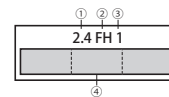

Bluetoothの周波数帯について

F-03Aが使用する周波数帯は、端末本体の電池パック挿入部に記載されています。

- ①2.4:2400MHz帯を使用する無線設備を表します。
- ②FH: 変調方式がFH-SS方式であることを示します。
- ③1: 想定される干渉距離が10m以下であることを示します。
- ④1: 2400MHz〜2483.5MHzの全帯域を使用し、かつ移動体識別装置の帯域を回避不可であることを意味します。