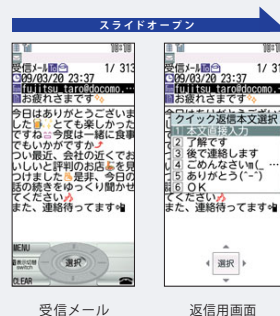

■ 簡単操作で登録できるクイックスケジュール

待受画面の状態から、時刻や日付に対応する4桁もしくは8桁の数字を押すだけで、スケジュールを登録できます。

○ 3月23日10時30分にスケジュールを登録したい場合

■ 電池消費を抑えたいときに便利な省電力設定

画面の明るさや、イルミネーションをまとめてOFFに設定することができます。電池残量が少なくなってきたときなどに、便利です。

■ 便利なスライド編集モード

受信メールを閲覧中に、スライドを閉じた状態からスライドをオープンさせるだけで返信用画面に遷移します。これまでのように、返信ボタンを押す必要がないので、よりスムーズに返信メールを作成できます。また、メール以外にも、スケジュールやテキストメモへの登録も、スライドを活用することで一連の操作をスムーズに行えます。

■ 健康に役立つウォーキングチェッカー

好評のウォーキングチェッカー（歩数計）をF-03Aにも搭載しました。さらに歩数情報と連動した待受Flash*画像*やiアプリコンテンツも活用できるなど、楽しい魅力も満載です。楽しみながら健康づくりを行えます。

*プリインストール待受画面「ウォーキング×フラワー」

富士通iモードサイト「@Fケータイ応援団」で仮想の歩き旅が楽しめます

【詳しくはサイトにアクセス! (2008年12月現在)】.....