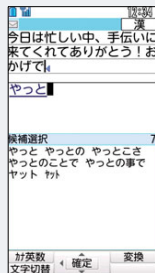

※静止画詳細設定の自動縦横判定が「ON」のときのみ切り替えられます。

■ 自動でシャッターがおきるダイレクトタッチAF※1

ピントを合わせたい人物にタッチするだけで、フォーカスを指定することができます。フォーカスが合うと自動でシャッターがおきます。さらに、顔検出※2と露出補正、局所コントラスト補正により逆光時でも表情が明るくはっきり写ります。

※1:お買い上げ時はONになっています。※2:最大10名まで検出します。*撮影画面は3.4M撮影時のものです。

■ 最高ISO1600対応の高感度モード搭載

光量が不足している場所でも、手ぶれ、被写体ぶれを最小限に抑えるISO1600対応の高感度モードを搭載しました。薄暗い場所でも明るくきれいに撮影することができます。

オートモード

高感度モード

■ アルバムをめくるように閲覧できる静止画ビューア

画面上の静止画をタッチし、それを左右にスライドさせるだけで、次の静止画を表示させることができます。直感的な操作で、静止画を閲覧できます。

■ メール本文に直接文字入力が可能

F-01Aで好評のインライン入力を継承したことにより、メール本文の作成中でも、そのまま文字入力していくことができるようになりました。これまでに以上にスマートにメール作成を行えます。

従来機 (F06i)

F-03A

■ 賢い文字変換ATOK®

快適な文字入力をサポートするATOKを継承。ひとつのボタンでカナ・英・数を切り替えられたり、同音異義語を交換し分けたりと便利です。また、「あした」と入力すると、次の日の日付が候補選択に表示されます。

○ 明日の日付を入力したい場合(今日が3月21日の場合)

★「あした」の他、「あさって」、「きのう」、「おととい(おとつい)」でも日付変換できます。

■ 置き忘れセンサー付きオートキーロック

一定時間ケータイを無操作状態にしていると、自動でロックが起動。万一の置き忘れ時も安心です。また、置き忘れセンサーを「ON」にすると、設定時間が経過するまでに無操作だった場合とF-03A本体の動きがない状態を検知してからロックをかける高度なセキュリティを実現しています。