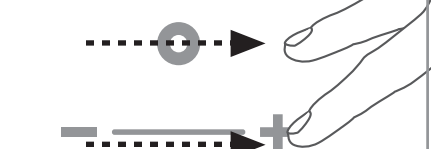

iui BeCool

クイックスタートガイド

サポートについて

電話: 03-5798-5609 (受付時間: 平日午前 10時~12時まで / 午後 13時~17時まで)
※お電話での対応は、祝日および弊社指定休業日を除く。受付時間内での対応とさせていただきます。
※ご連絡の際は、スムーズな対応のため「製品・購入店舗・購入日」がわかるものをお手元にご用意ください。

製品の仕様および外観は、予告なく変更することがあります。
本書の内容は予告なく変更されることがあります。
本書の著作権は株式会社フォースメディアにあります。
本書の一部または全部を無断で使用、複製、転載することをお断りします。
本書に記載されている会社名、製品名は各社の商標、および登録商標です。
本書では「TM」は略記していません。
製品を使用したことにより発生した損害については、いかなる責任も負いかねます。予めご了承ください。

株式会社フォースメディア
東京都品川区東五反田 1-13-12 COI 五反田ビル 9F

製品保証書

保証期間: お買い上げ日から 1年間
製品型番:
お買い上げ日: 年 月 日
フリガナ
お客様名: 様
住所:
電話番号: - -
E-mail: メールアドレスをお持ちの場合のみご記入ください。
販売店名・住所・電話番号 (販売店印)

i Use i...

Quick Start Guide

www.iuidesign.com.tw / www.iuidesign.com

Bluetooth ポータブルスピーカー BeCool

1	動作表示LED
2	電源スイッチ
3	USB充電コネクタ
4	外部入力端子
5	再生/一時停止/通話/ペアリング
6	音量-
7	音量+
8	マイクオフオン

Bluetooth接続手順

1

電源スイッチを「ON」の位置にします。

2

動作表示LEDが青/赤点滅し、「ディスカバリング」とボイスメッセージが聞こえるまで○ボタンをタッチし続けます。
※初めて接続する機器の場合のみ必要な手順です。2回目以降の接続時には必要ありません。

3

スマートフォンなど、モバイル機器のBluetooth設定メニューで、「BeCool」を選択します。

操作方法

1

- ○ボタンをタッチ
- ・音楽の再生/一時停止
- ・電話を取る
- ・電話を切る
- ・電池残量通知(Bluetooth未接続時)

2

- +/-ボタンをタッチ
- ・音量アップ/音量ダウン
- ・マイク・ミュートの解除(通話中)

3

- 図のように2本の指で左から右へ指を滑らせる
- ・次のトラックを再生(指を離した場合)
- ・再生中のトラックを早送り(指を離さない場合)

4

- 図のように2本の指で右から左へ指を滑らせる
- ・前のトラックを再生(指を離した場合)
- ・再生中のトラックを早戻し(指を離さない場合)

5

- 図のように1本の指で左から右、または右から左に指を滑らせる
- ・電話着信拒否(電話着信時)

6

- 図のように1本の指で左から右、または右から左に指を滑らせる
- ・マイク・ミュート(通話中)

LED表示について

● 青点灯

電源ON
電池残量40%以上
Bluetooth接続無し

● 青点灯

電源ON
電池残量40%以上
Bluetooth接続中
音楽再生中

● 紫点灯

電源ON
電池残量40%以上
Bluetooth接続中
音楽再生中(AAC/Apt-X)

○ 消灯

電源OFF

● ⇄ ● 青/赤点滅

ペアリングモード

● ⇄ ○ 赤点滅

電源ON
電池残量40%以下

● ⇄ ○ 青点滅

充電中

● ⇄ ○ 紫点滅

マイク・ミュート中(通話時)

※iOSバージョン4.1.xの場合、正常に動作しないことがありますので、iOSを更新してください。
※少なくとも1ヶ月に一度は内蔵バッテリーをフル充電してください。
※ペアリング時にパスキーが必要な場合は、「0000」を入力してください。