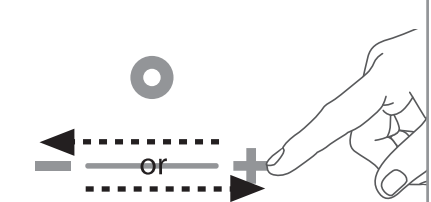

- 図のように1本の指で左から右、または右から左に指を滑らせる
- ・マイク・ミュート(通話中)

LED表示について

● 青点灯

電源ON
電池残量40%以上
Bluetooth接続無し

● 青点灯

電源ON
電池残量40%以上
Bluetooth接続中
音楽再生中

● 紫点灯

電源ON
電池残量40%以上
Bluetooth接続中
音楽再生中(AAC/Apt-X)

○ 消灯

電源OFF

● ⇄ ● 青/赤点滅

ペアリングモード

● ⇄ ○ 赤点滅

電源ON
電池残量40%以下

● ⇄ ○ 青点滅

充電中

● ⇄ ○ 紫点滅

マイク・ミュート中(通話時)

※iOSバージョン4.1.xの場合、正常に動作しないことがありますので、iOSを更新してください。
※少なくとも1ヶ月に一度は内蔵バッテリーをフル充電してください。
※ペアリング時にパスキーが必要な場合は、「0000」を入力してください。

© 2012 iui Design. All right reserved
© 2013 Force Media, Inc. All right reserved
BeCool_QSG_V1.0J

Printed in China