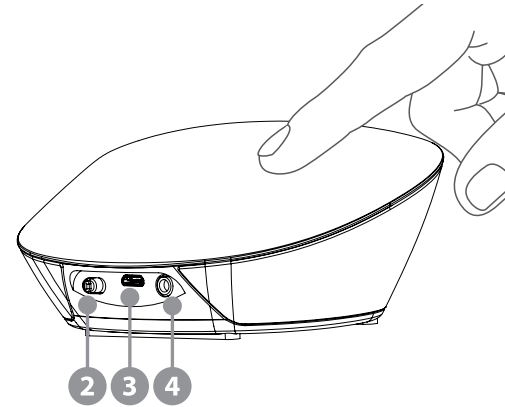

iui BeCool

クイックスタートガイド

サポートについて

電話: 03-5798-5609 (受付時間: 平日午前 10時~12時まで / 午後 13時~17時まで)
※お電話での対応は、祝日および弊社指定休業日を除く。受付時間内での対応とさせていただきます。
※ご連絡の際は、スムーズな対応のため「製品・購入店舗・購入日」がわかるものをお手元にご用意ください。

製品の仕様および外観は、予告なく変更することがあります。
本書の内容は予告なく変更されることがあります。
本書の著作権は株式会社フォースメディアにあります。
本書の一部または全部を無断で使用、複製、転載することをお断りします。
本書に記載されている会社名、製品名は各社の商標、および登録商標です。
本書では「TM」は略記していません。
製品を使用したことにより発生した損害については、いかなる責任も負いかねます。予めご了承ください。

株式会社フォースメディア
東京都品川区東五反田 1-13-12 COI 五反田ビル 9F

製品保証書

保証期間: お買い上げ日から 1年間
製品型番:
お買い上げ日: 年 月 日
フリガナ
お客様名: 様
住所:
電話番号: - -
E-mail: メールアドレスをお持ちの場合のみご記入ください。
販売店名・住所・電話番号 (販売店印)

i Use i...

Quick Start Guide

www.iuidesign.com.tw / www.iuidesign.com

Bluetooth ポータブルスピーカー BeCool