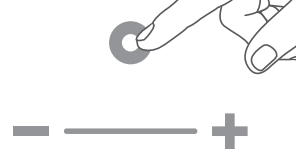

操作方法

1

- ○ボタンをタッチ
- ・音楽の再生/一時停止
- ・電話を取る
- ・電話を切る
- ・電池残量通知(Bluetooth未接続時)

2