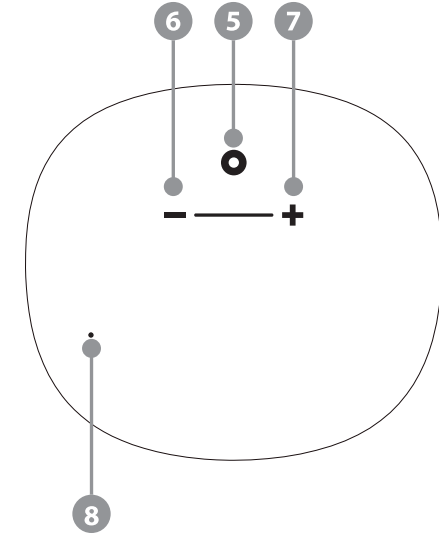

iui BeCool

クイックスタートガイド

サポートについて

電話: 03-5798-5609 (受付時間: 平日午前 10時~12時まで / 午後 13時~17時まで)
※お電話での対応は、祝日および弊社指定休業日を除く。受付時間内での対応とさせていただきます。
※ご連絡の際は、スムーズな対応のため「製品・購入店舗・購入日」がわかるものをお手元にご用意ください。

製品の仕様および外観は、予告なく変更することがあります。
本書の内容は予告なく変更されることがあります。
本書の著作権は株式会社フォースメディアにあります。
本書の一部または全部を無断で使用、複製、転載することをお断りします。
本書に記載されている会社名、製品名は各社の商標、および登録商標です。
本書では「TM」は略記していません。
製品を使用したことにより発生した損害については、いかなる責任も負いかねます。予めご了承ください。

株式会社フォースメディア
東京都品川区東五反田 1-13-12 COI 五反田ビル 9F

製品保証書

保証期間: お買い上げ日から 1年間
製品型番:
お買い上げ日: 年 月 日
フリガナ
お客様名: 様
住所:
電話番号: - -
E-mail: メールアドレスをお持ちの場合のみご記入ください。
販売店名・住所・電話番号 (販売店印)

i Use i...

Quick Start Guide

www.iuidesign.com.tw / www.iuidesign.com

Bluetooth ポータブルスピーカー BeCool

1	動作表示LED
2	電源スイッチ
3	USB充電コネクタ
4	外部入力端子
5	再生/一時停止/通話/ペアリング
6	音量-
7	音量+
8	マイクオフオン

Bluetooth接続手順

1

電源スイッチを「ON」の位置にします。

2

動作表示LEDが青/赤点滅し、「ディスカバリング」とボイスメッセージが聞こえるまで○ボタンをタッチし続けます。
※初めて接続する機器の場合のみ必要な手順です。2回目以降の接続時には必要ありません。

3

スマートフォンなど、モバイル機器のBluetooth設定メニューで、「BeCool」を選択します。

操作方法

1

- ○ボタンをタッチ
- ・音楽の再生/一時停止
- ・電話を取る
- ・電話を切る
- ・電池残量通知(Bluetooth未接続時)

2

- +/-ボタンをタッチ
- ・音量アップ/音量ダウン
- ・マイク・ミュートの解除(通話中)

3

- 図のように2本の指で左から右へ指を滑らせる
- ・次のトラックを再生(指を離した場合)
- ・再生中のトラックを早送り(指を離さない場合)

4

- 図のように2本の指で右から左へ指を滑らせる
- ・前のトラックを再生(指を離した場合)
- ・再生中のトラックを早戻し(指を離さない場合)

5

- 図のように1本の指で左から右、または右から左に指を滑らせる
- ・電話着信拒否(電話着信時)

6

- 図のように1本の指で左から右、または右から左に指を滑らせる
- ・マイク・ミュート(通話中)

LED表示について

● 青点灯

電源ON
電池残量40%以上
Bluetooth接続無し

● 青点灯

電源ON
電池残量40%以上
Bluetooth接続中
音楽再生中

● 紫点灯

電源ON
電池残量40%以上
Bluetooth接続中
音楽再生中(AAC/Apt-X)

○ 消灯

電源OFF

● ⇄ ● 青/赤点滅

ペアリングモード

● ⇄ ○ 赤点滅

電源ON
電池残量40%以下

● ⇄ ○ 青点滅

充電中

● ⇄ ○ 紫点滅

マイク・ミュート中(通話時)

※iOSバージョン4.1.xの場合、正常に動作しないことがありますので、iOSを更新してください。
※少なくとも1ヶ月に一度は内蔵バッテリーをフル充電してください。
※ペアリング時にパスキーが必要な場合は、「0000」を入力してください。

© 2012 iui Design. All right reserved
© 2013 Force Media, Inc. All right reserved
BeCool_QSG_V1.0J

Printed in China