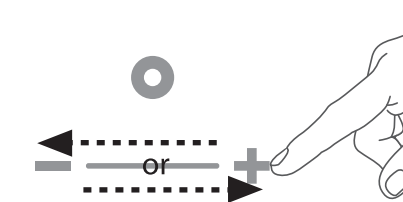

- 図のように1本の指で左から右、または右から左に指を滑らせる
- ・電話着信拒否(電話着信時)

6