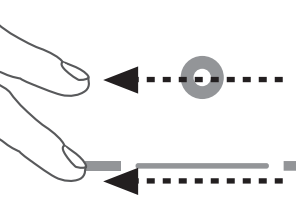

- 図のように2本の指で左から右へ指を滑らせる
- ・次のトラックを再生(指を離した場合)
- ・再生中のトラックを早送り(指を離さない場合)

4

- 図のように2本の指で右から左へ指を滑らせる
- ・前のトラックを再生(指を離した場合)
- ・再生中のトラックを早戻し(指を離さない場合)

5