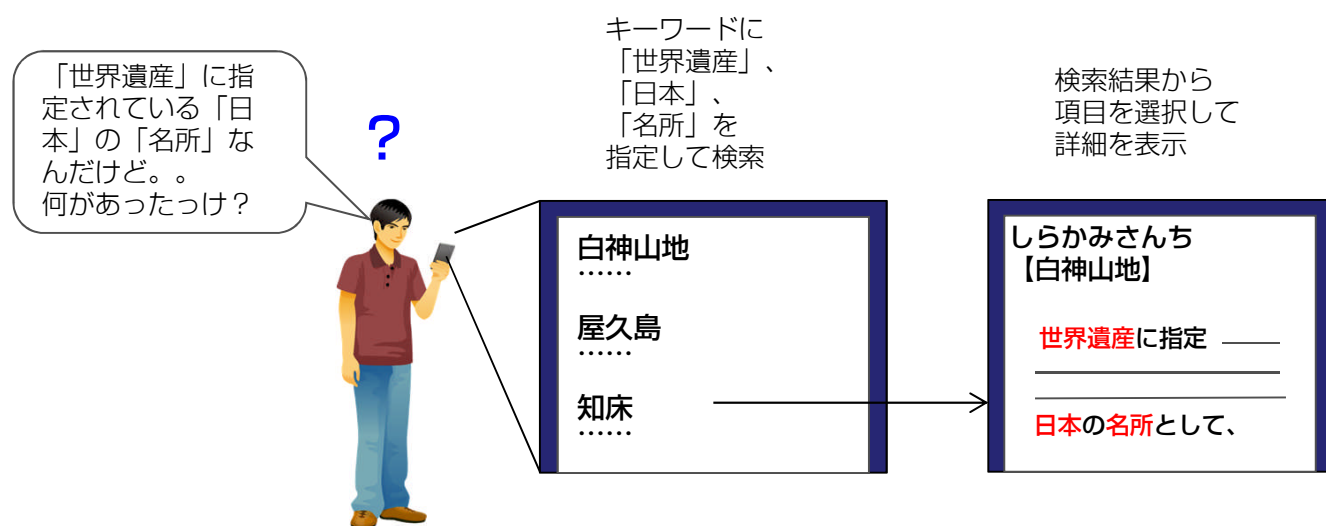

### 特長

組み込み機器向け電子辞書にて実用的な全文検索を実現

ーリソースの制約が大きい機器でも、任意のキーワードを含む本文を検索する全文検索を短い応答時間で実行できます。

コンテンツサイズの圧縮と圧縮検索

ー独自に開発したインデックスデータ形式により辞書サイズを削減します。辞書コンテンツを圧縮したまま検索ができます。

多数の搭載実績

ースマートフォン、フィーチャーフォン、PCなどの電子辞書ソフトへの多数の搭載実績があります。