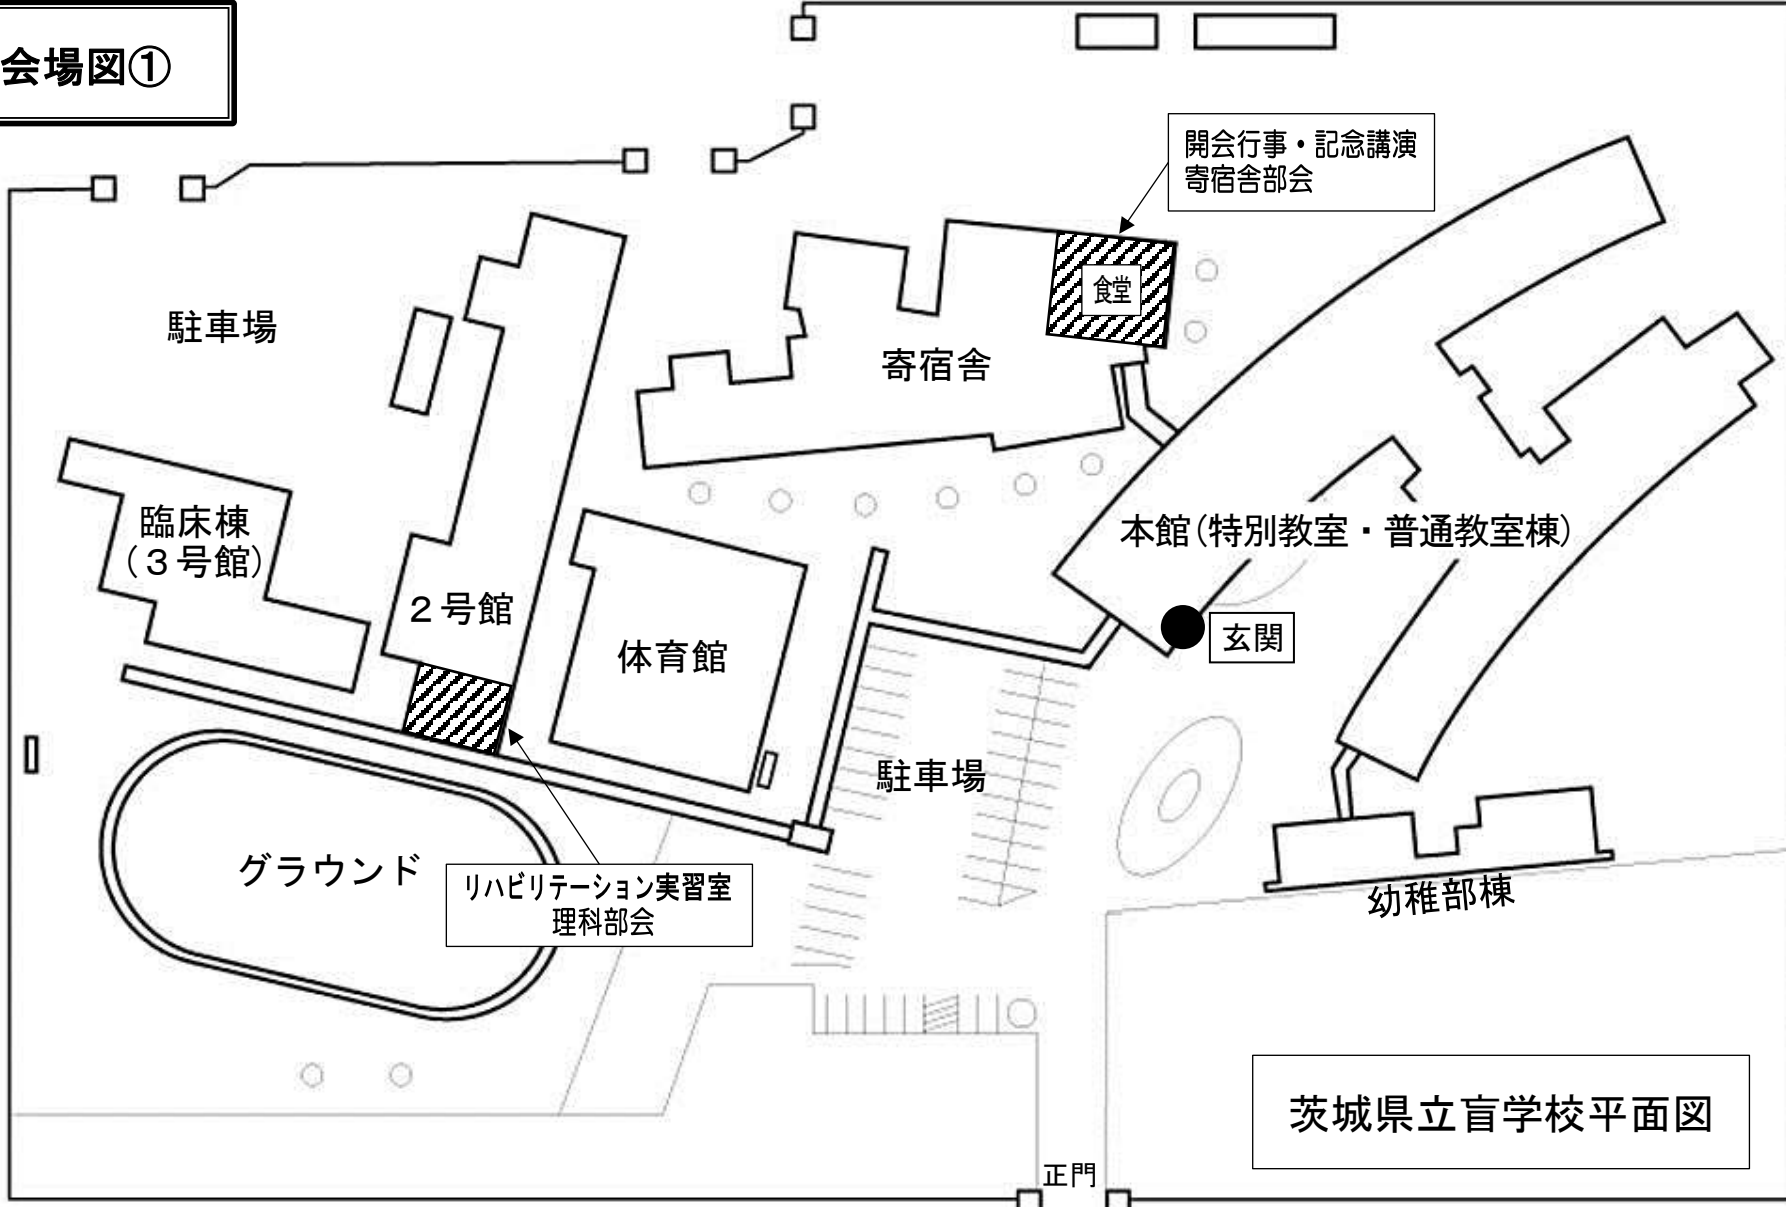

※ このページは横置き(右 90° 回転)です。

# 会場図①

茨城県立盲学校平面図

正門  
↓  
至 国道 118 号線 (バス停『盲学校前』)

## 会場図②【本館(特別教室・普通教室棟)】

\* 実際の本館校舎は湾曲していますが、直線化して表しています。