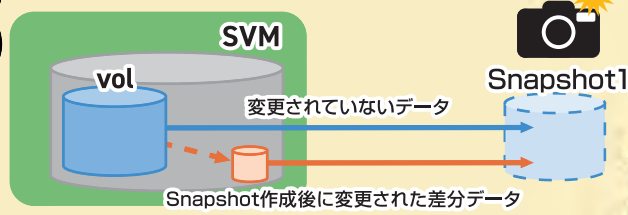

余分な容量を消費しない Snapshot機能

対象データのある特定の状態をオンラインで保存する機能