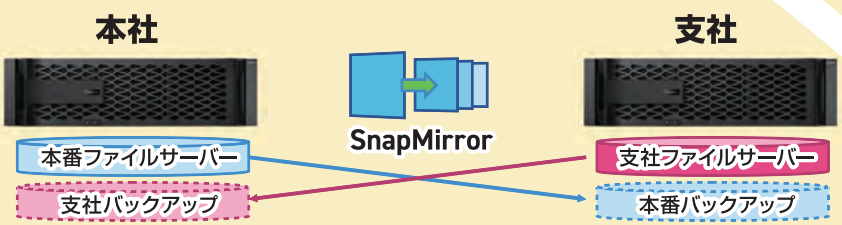

対象データのある特定の状態をオンラインで保存する機能

万全なランサムウェア対策

SnapshotはRead Onlyのため書き換えられることはなく最小限の被害に抑えることが可能

データロスからの即時復旧できるSnapMirror機能

一度設定を行えば自動的に自動バックアップ。万が一の際は本番運用に即時切替可能

ThinkSystem DMシリーズ 製品仕様(HAペアあたり)

	ThinkSystem DMシリーズ オールフラッシュレイ			ThinkSystem DMシリーズ ハイブリッドフラッシュ		
	DM7100F	DM5100F	DM5000F	DM7100H	DM5000H	DM3000H
ストレージ・コントローラー	アクティブ・アクティブ・コントローラー			アクティブ・アクティブ・デュアルコントローラー		
最大ドライブ数	480 (NVMe:48)	48	144	720	144	144
最大データ容量	7.3PB	737.28TB	2.2PB	7.3PB	1.2PB	1.4PB
NVMeテクノロジーに基づいた 最大オンボード・フラッシュキャッシュ容量	–	–	–	4TB	2TB	2TB
最大フラッシュプール容量	–	–	–	24TB	24TB	24TB
コントローラー・フォームファクター	4U / 0ドライブ	2U / 24ドライブ	2U / 24ドライブ	4U / 0ドライブ	2U / 24ドライブ	2U / 12ドライブ
メモリ	256GB	128GB	64GB	256GB	64GB	64GB
NVRAM	32GB	16GB	8GB	32GB	8GB	8GB
PCIe拡張スロット数	10	4	–	10	–	–
オンボードI/O:UTA 2(8Gb/16Gb FC、 1GbE/10GbE または FCVI ポートMetroCluster 限定)	–	–	8	–	8	8
FCターゲットポート数 (32Gbオートレンジ、最大)	24	16	–	32	–	–
FCターゲットポート数 (16Gbオートレンジ、最大)	8	–	8	8	–	–
25GbEポート数	20	16	–	24	–	–
10GbEポート数(最大)	32	–	8	32	8	8
10GbE BASE-T Ports (1GbEオートレンジ、最大)	16	4	8	16	8	8
100GbEポート数(40GbEオートレンジ)	12	4	–	16	–	–
12Gb / 6Gb SAS ポート数(最大)	24	–	4	32	4	4
対応拡張ドライブエンクロージャー	DM240N, DM240S	DM240N	DM240S	DM240S, DM120S, DM600S		
ONTAP OSバージョン	ONTAP 9.7 以上	ONTAP 9.8 以上	ONTAP 9.4 以上	ONTAP 9.7 以上	ONTAP 9.4 以上	
ONTAP OS対応 オフライン	Unified Premium	○	○	○	○	○
	Unified Fundamentals	–	○	○	–	○
	SAN Premium	–	○	○	–	–
	SAN Fundamentals	–	○	○	–	–
対応するホスト/ クライアント・オペレーティングシステム	Microsoft Windows, Linux, VMware ESXi			Microsoft Windows, Linux, VMware ESXi		
DMシリーズ・ソフトウェア	ONTAP 9のソフトウェア・バンドルには、データ管理、ストレージ効率化、データ保護等、業界をリードする製品セットに加えて、 高性能で高度な機能(インスタント・クローニング、データ・レプリケーション、アプリケーション対応バックアップ&リカバリ、データ保持など)が含まれます。					