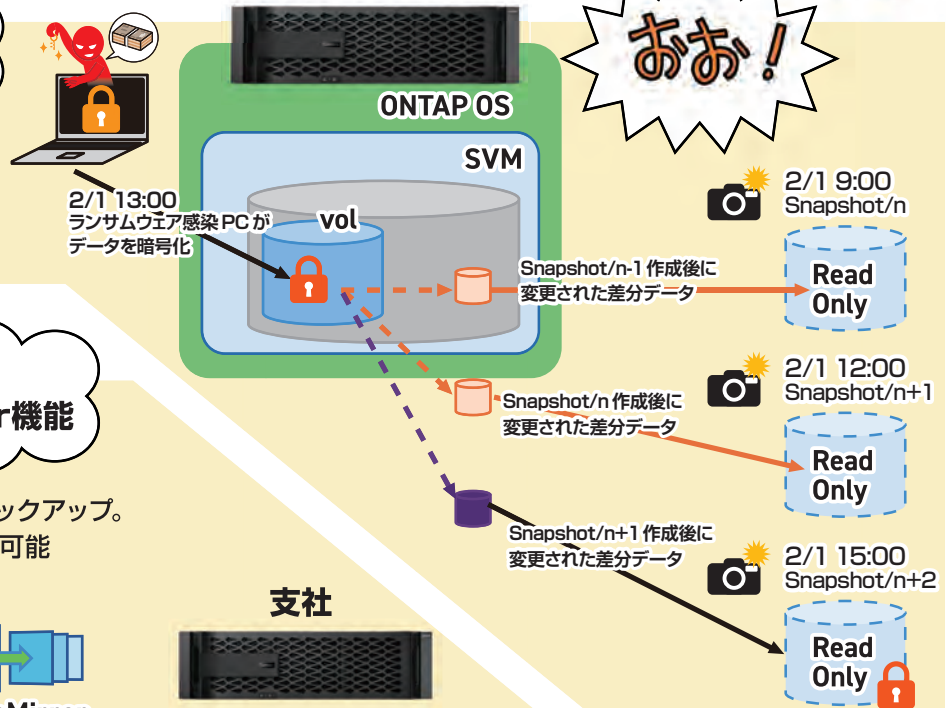

対象データのある特定の状態をオンラインで保存する機能

万全なランサムウェア対策

SnapshotはRead Onlyのため書き換えられることはなく最小限の被害に抑えることが可能

データロスからの即時復旧できるSnapMirror機能

一度設定を行えば自動的に自動バックアップ。万が一の際は本番運用に即時切替可能

ThinkSystem DMシリーズ 製品仕様(HAペアあたり)

	ThinkSystem DMシリーズ オールフラッシュレイ			ThinkSystem DMシリーズ ハイブリッドフラッシュ		
	DM7100F	DM5100F	DM5000F	DM7100H	DM5000H	DM3000H
ストレージ・コントローラー	アクティブ・アクティブ・コントローラー			アクティブ・アクティブ・デュアルコントローラー		
最大ドライブ数	480 (NVMe:48)	48	144	720	144	144
最大データ容量	7.3PB	737.28TB	2.2PB	7.3PB	1.2PB	1.4PB
NVMeテクノロジーに基づいた 最大オンボード・フラッシュキャッシュ容量	–	–	–	4TB	2TB	2TB
最大フラッシュプール容量	–	–	–	24TB	24TB	24TB
コントローラー・フォームファクター	4U / 0ドライブ	2U / 24ドライブ	2U / 24ドライブ	4U / 0ドライブ	2U / 24ドライブ	2U / 12ドライブ
メモリ	256GB	128GB	64GB	256GB	64GB	64GB
NVRAM	32GB	16GB	8GB	32GB	8GB	8GB
PCIe拡張スロット数	10	4	–	10	–	–
オンボードI/O:UTA 2(8Gb/16Gb FC、 1GbE/10GbE または FCVI ポートMetroCluster 限定)	–	–	8	–	8	8
FCターゲットポート数 (32Gbオートレンジ、最大)	24	16	–	32	–	–
FCターゲットポート数 (16Gbオートレンジ、最大)	8	–	8	8	–	–
25GbEポート数	20	16	–	24	–	–
10GbEポート数(最大)	32	–	8	32	8	8
10GbE BASE-T Ports (1GbEオートレンジ、最大)	16	4	8	16	8	8
100GbEポート数(40GbEオートレンジ)	12	4	–	16	–	–
12Gb / 6Gb SAS ポート数(最大)	24	–	4	32	4	4
対応拡張ドライブエンクロージャー	DM240N, DM240S	DM240N	DM240S	DM240S, DM120S, DM600S		
ONTAP OSバージョン	ONTAP 9.7 以上	ONTAP 9.8 以上	ONTAP 9.4 以上	ONTAP 9.7 以上	ONTAP 9.4 以上	
ONTAP OS対応 オフライン	Unified Premium	○	○	○	○	○
	Unified Fundamentals	–	○	○	–	○
	SAN Premium	–	○	○	–	–
	SAN Fundamentals	–	○	○	–	–
対応するホスト/ クライアント・オペレーティングシステム	Microsoft Windows, Linux, VMware ESXi			Microsoft Windows, Linux, VMware ESXi		
DMシリーズ・ソフトウェア	ONTAP 9のソフトウェア・バンドルには、データ管理、ストレージ効率化、データ保護等、業界をリードする製品セットに加えて、 高性能で高度な機能(インスタント・クローニング、データ・レプリケーション、アプリケーション対応バックアップ&リカバリ、データ保持など)が含まれます。					

*FCおよびNVMe-FCのご利用には、コントローラーに対応するインターフェースが搭載されている必要があります。

ONTAP Fundamentals (ファンダメンタルズ・オフライン)とは

一部のハイエンドな機能を外し、SnapMirror (非同期) やSnapRestoreなどの小〜中規模環境でよく使う機能に限定することにより、導入コストを抑えることが可能なOSです。ONTAP Fundamentalsをご選択いただくことで低価格でThinkSystem DMシリーズをご利用いただけます。