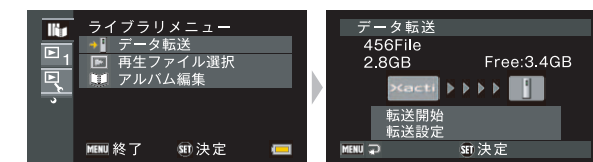

「ザクティ」からハードディスクへ パソコンなしで、かんたん保存。

外付型ハードディスク「HDCN-UA」シリーズなら、「ザクティ」と付属のケーブルをつなぐだけでムービーも写真もまとめてハードディスクへ保存することができます。パソコンを使うことなく、「ザクティ」の操作メニューからかんたんに保存できるので、買ったその日からお使いいただけます。

*「HDCN-UA」シリーズを「ザクティ」に接続して使用する際は必ず電源コンセントに接続してください。
*DMX-FH11は本体に接続します。

ハードディスクに保存した映像を パソコンを使ってブログアップ。

「HDCN-UA」シリーズをパソコンにつないで、ハードディスクに撮りためた映像や写真の中からお気に入りのものをピックアップ! ブログなどにアップして、みんなと共有、楽しむことができます。

①ケーブルをつなぐ

「ザクティ」のドッキングステーションと「HDCN-UA」シリーズをケーブル*でつなぐ

*「ザクティ」ドッキングステーション付属のUSB変換ケーブル

「ザクティ」ドッキングステーション背面 「HDCN-UA」シリーズ背面
*DMX-FH11は本体に接続します。

②データを転送する

「ザクティ」のモニターを見ながら設定する

モニターは「DMX-HD2000」Xactiライブラリメニュー画面

③保存完了

ハードディスクに保存した映像を パソコンなしで、大画面テレビで観られる。

「HDCN-UA」シリーズに保存した映像は、「ザクティ」を介して「ザクティ ライブラリ」機能でテレビの大画面で観ることができます。ハードディスクへの映像保存をハイビジョンのまま残せるので、テレビで観るときもハイビジョン*でお楽しみいただけます。