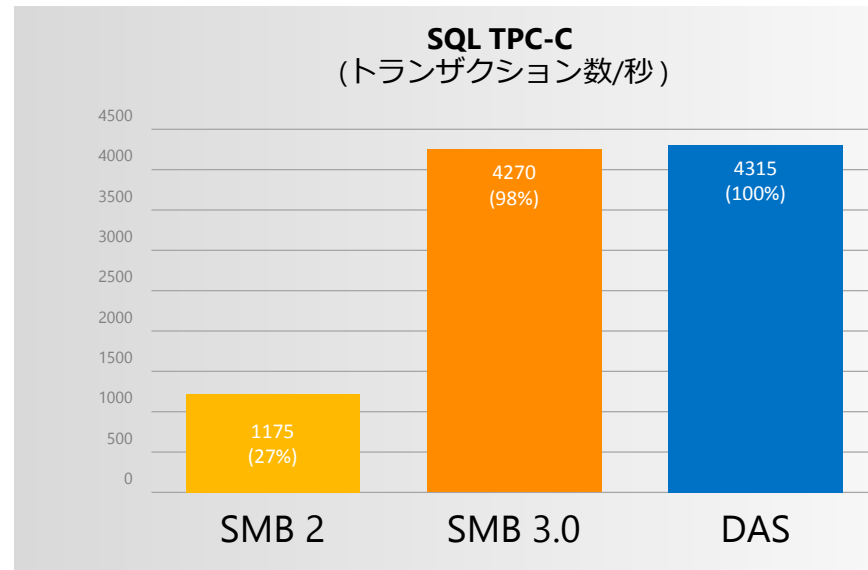

4 Windows ベースの NAS ならではの3つの安心感

1 SMB(CIFS) 3.0 だから速い!!

Windows Storage Server 2012 は SMB 3.0 を利用可能。SMB ファイル サーバー内のファイル参照、保存の速度を大幅にアップします。

SMB 3.0 は、DAS と同等のパフォーマンスを発揮します

NASに置いてあるファイルを開く際、時間がかかってストレスを感じていませんか？ WSS2012R2ベースのNASならそのようなストレスを軽減できます！