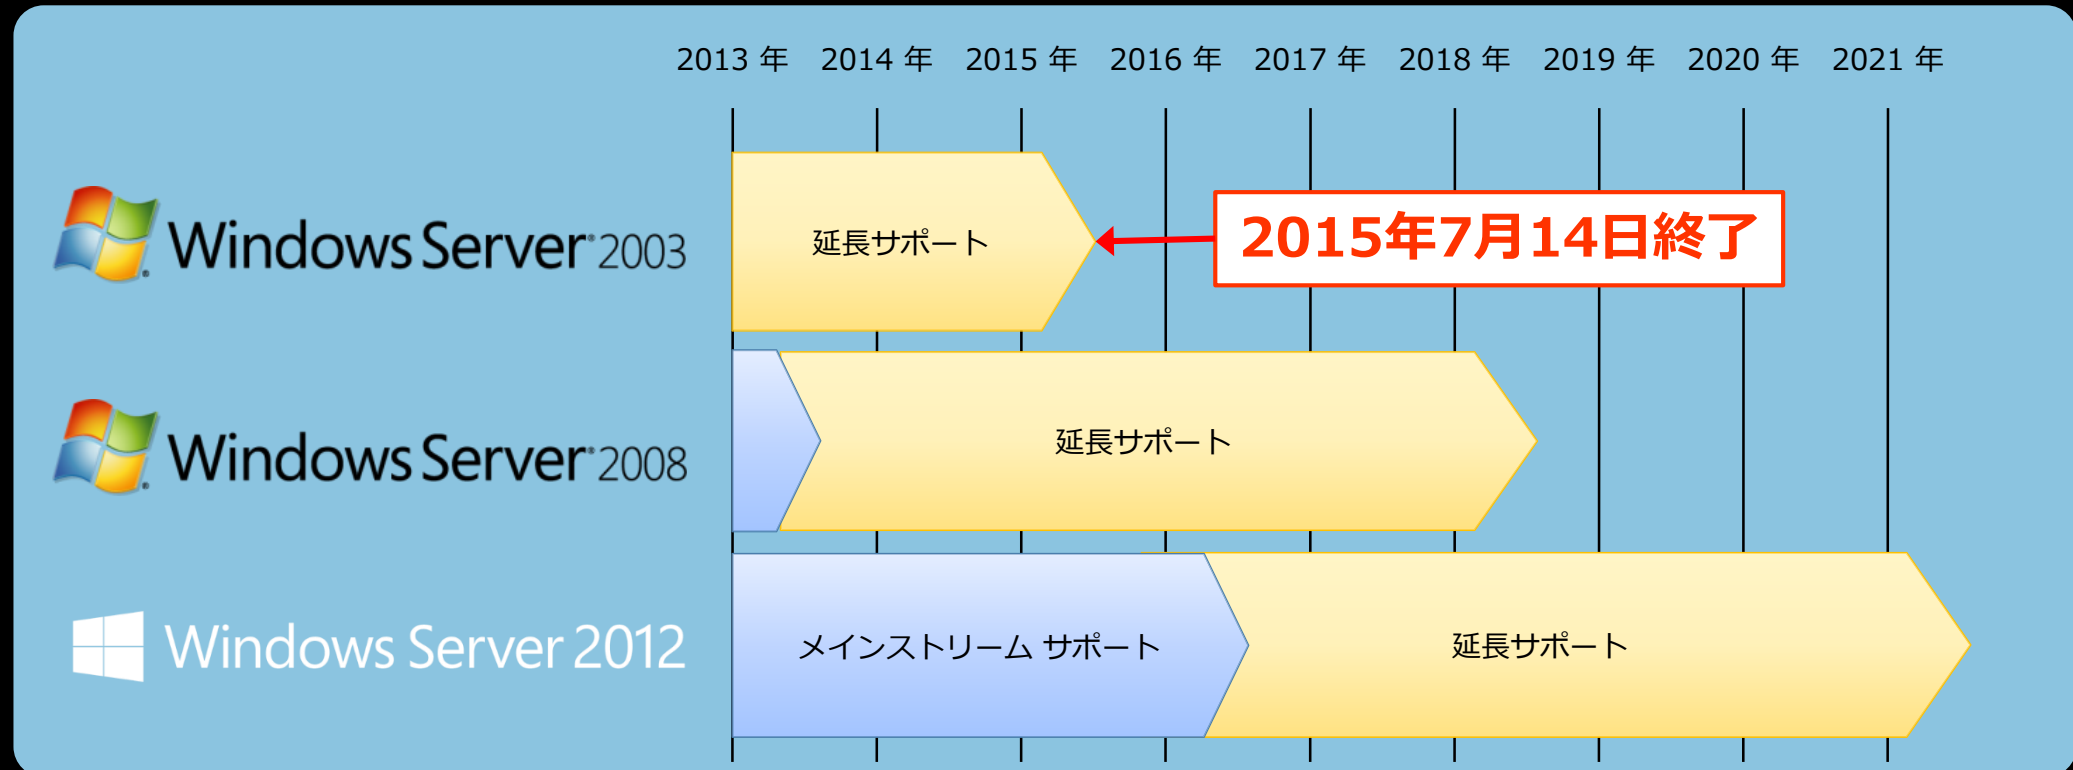

大切なお知らせ

Windows Server 2003 / Windows Server 2003 R2 は
2015年7月14日にて延長サポートを終了させていただきます。