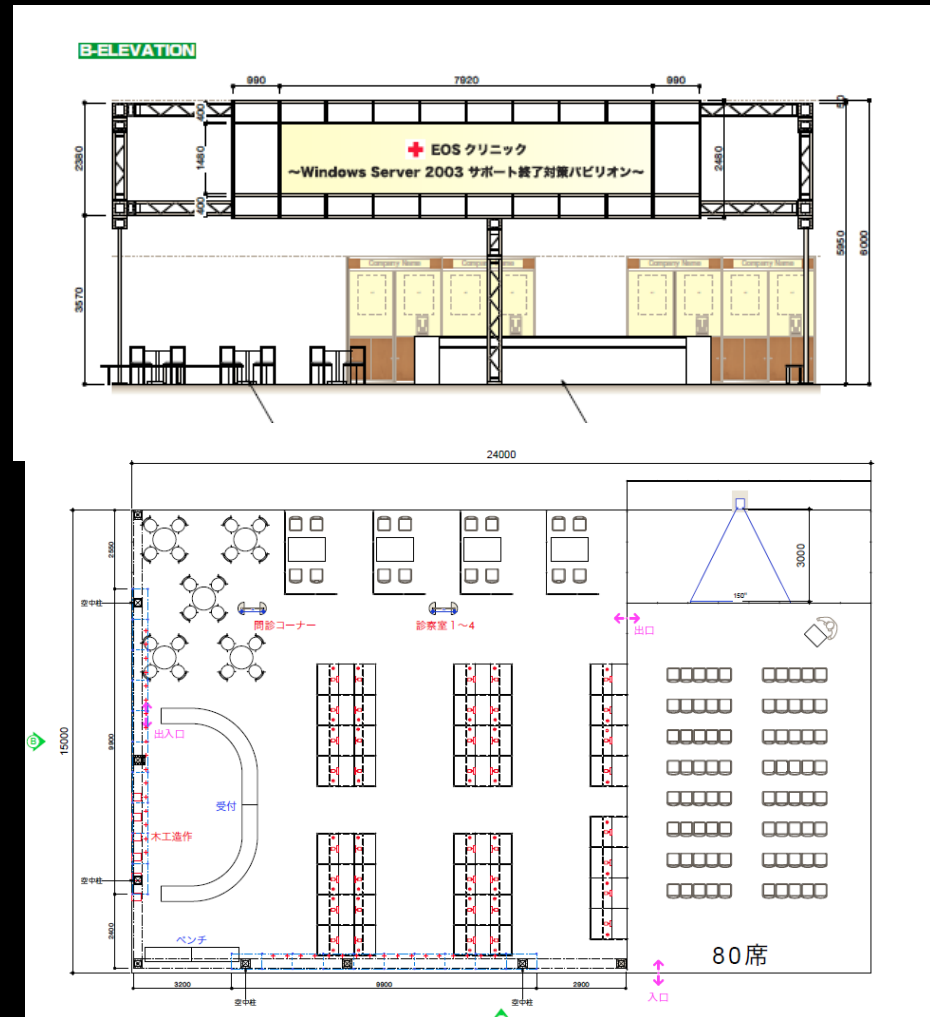

■ 大阪会場

日 時 : 8月28日(木)
会 場 : ホテル阪神
主 催 : 日経BP社 ITpro
特別協賛 : 日本マイクロソフト
集 客 : 約400名

1,006名集客!

Nikkei BP ITPro Expo / EOSクリニック

イベント タイトル	日経BP ITPro Expo 2014
日程	2014年10月15日(水) - 17日(金)
会場	東京ビックサイト東4-6ホール・会議棟
対象 参加 イベ	ITPM、ITPro、Developer、Architect 来場60,000名
WS2003EOS 関連	日経BP社主催 Windows Sever 2003 EOSクリニック (展示およびセッションで構成) その他、400名規模のセッションなど
オフィシャル サイト	http://aka.ms/msc2014
参加料	無料