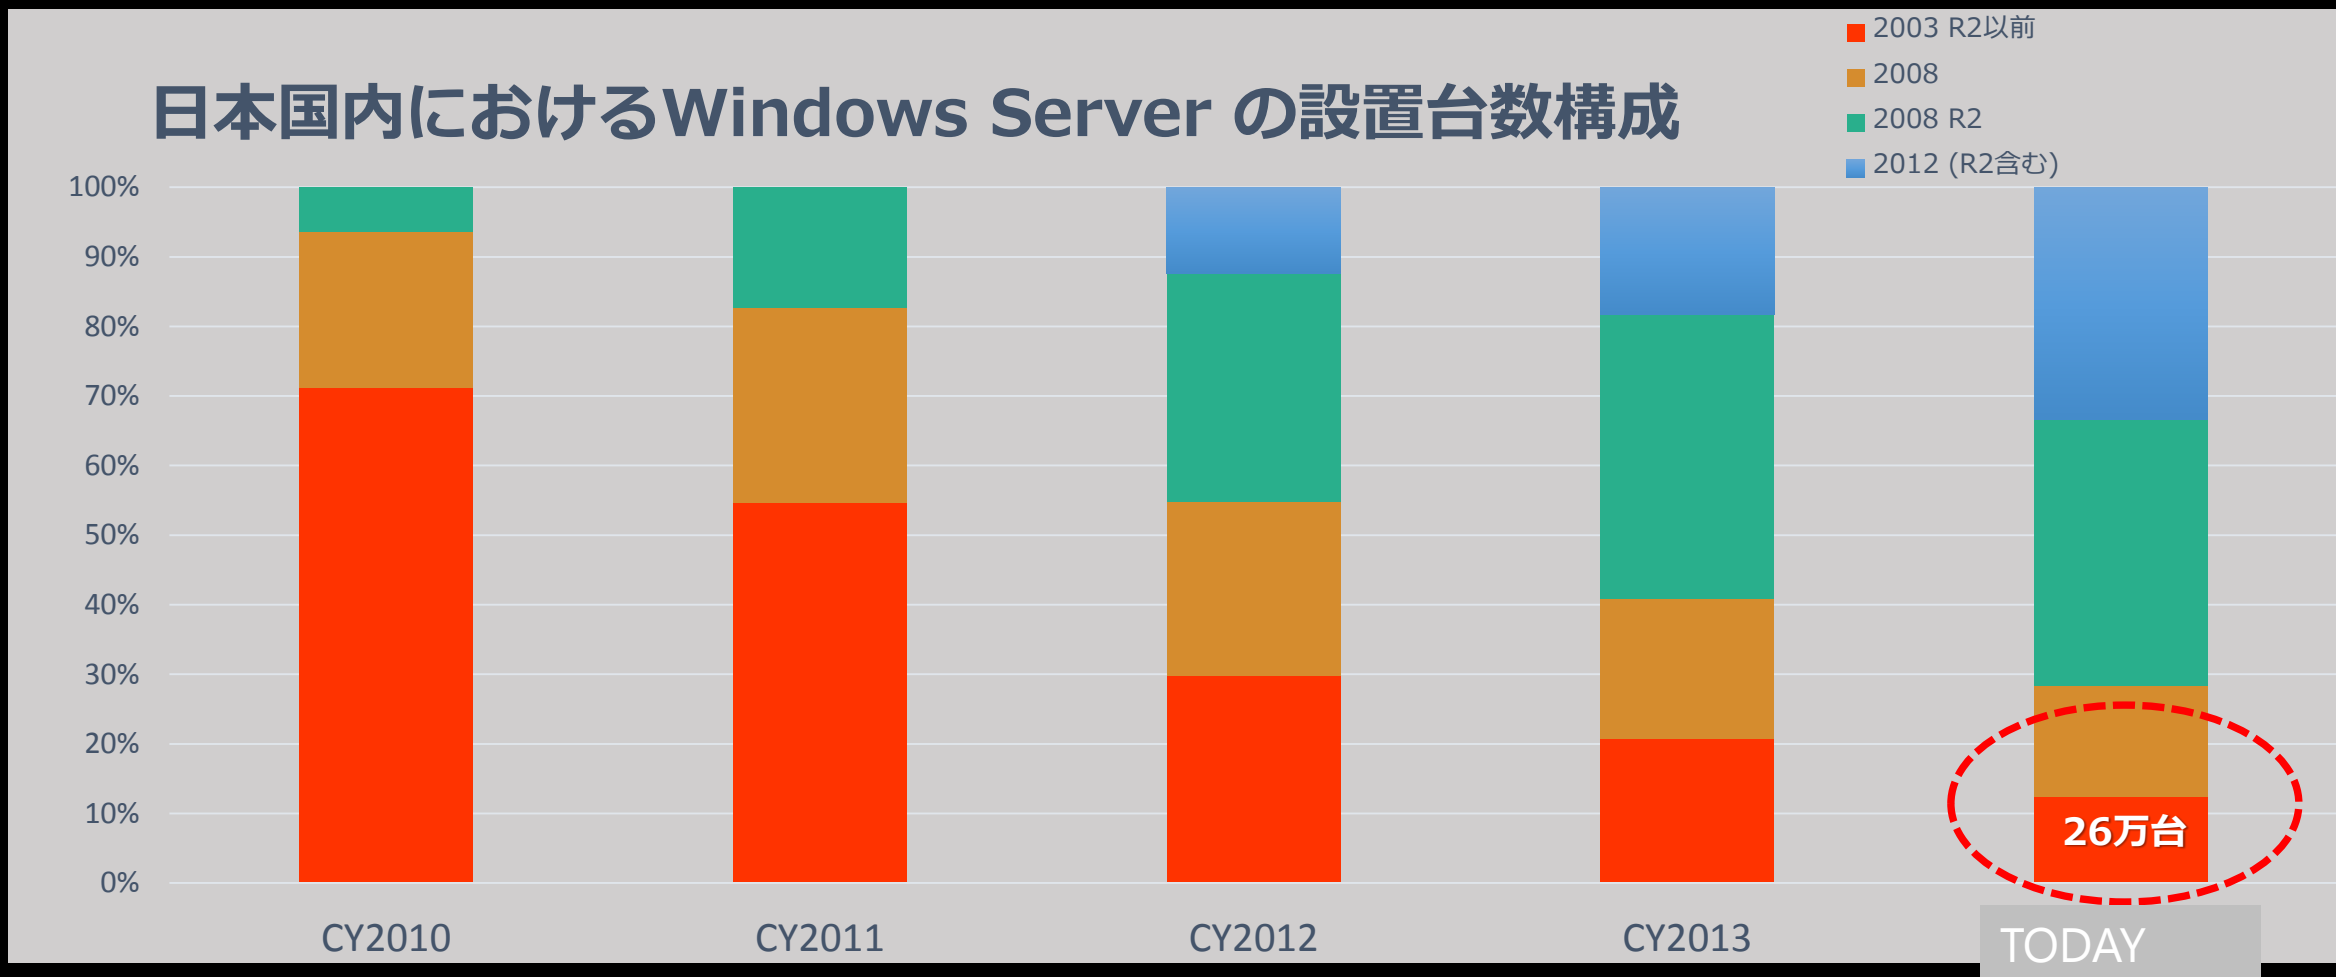

最新OSへのご移行が進んでいます