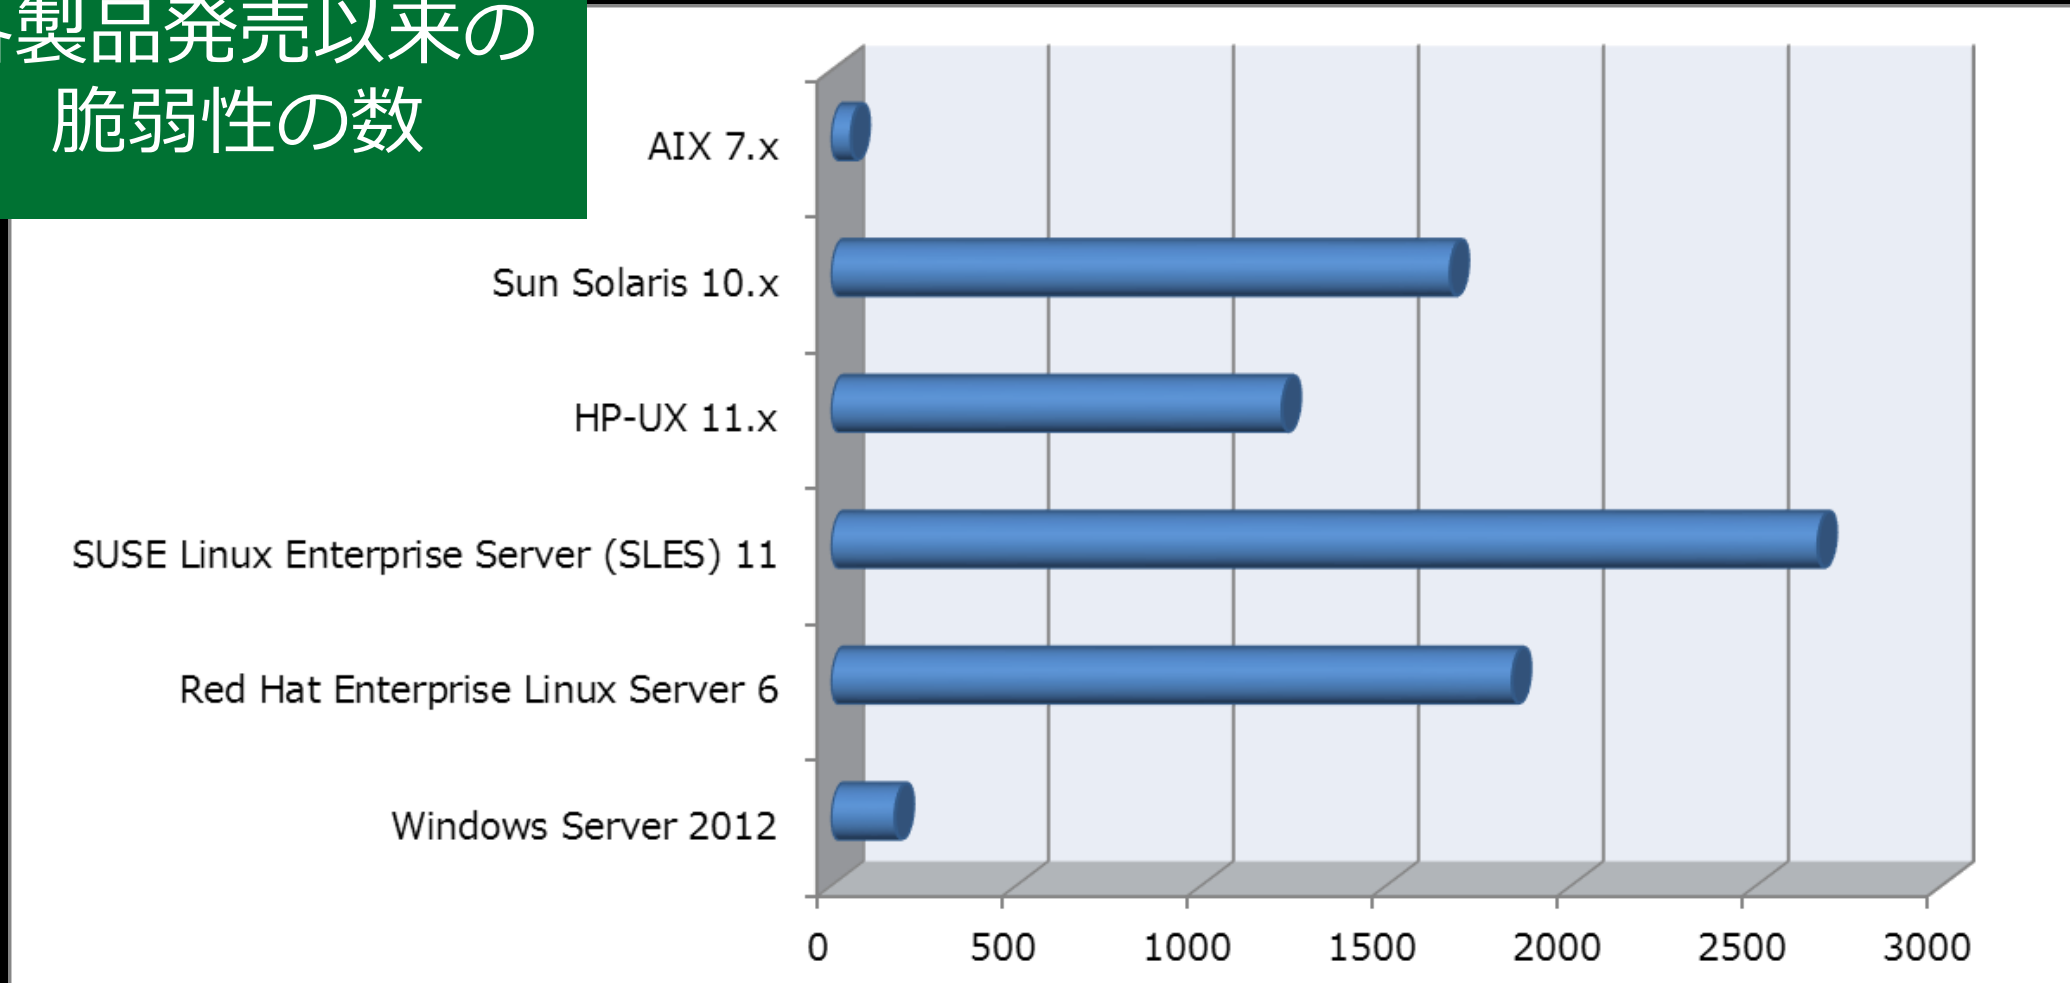

セキュリティ
更新プログラム

問題発生時の
マイクロソフトサポート

他メーカーからの
サポート

ネットワークに
つながる
サーバーだからこそ！

攻撃の的に
なり易いんです...

プラットフォームによらず脆弱性は存在

各製品発売以来の
脆弱性の数

2. Windows Storage Server 2012 R2