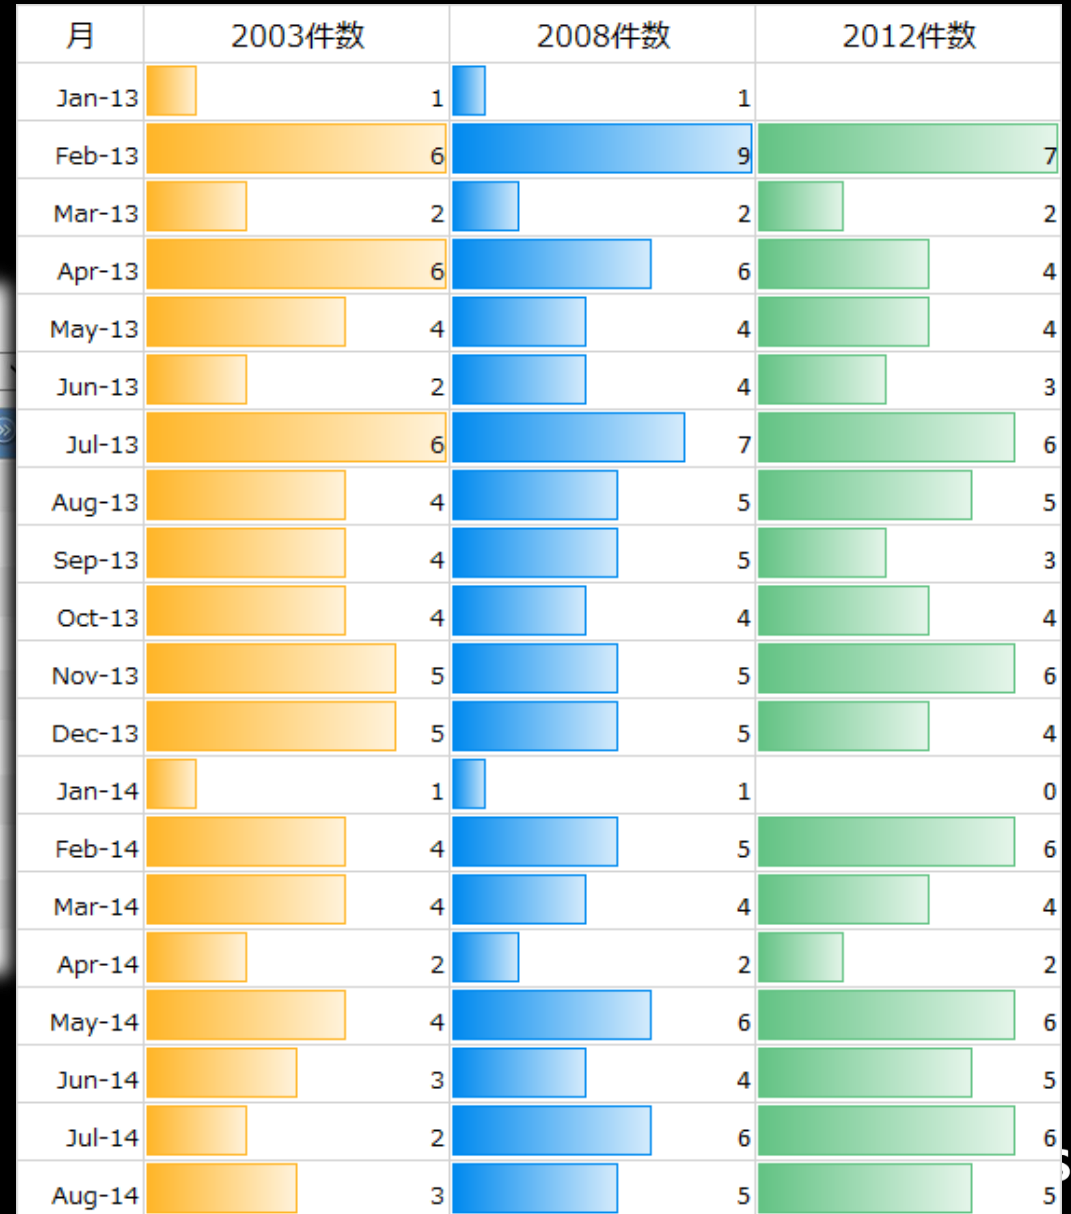

今も多くのWS2003用修正パッチが提供されています Microsoft

マイクロソフト セキュリティ情報ページより確認出来ます
<https://technet.microsoft.com/ja-jp/security/bulletin/>

セキュリティ情報、リポート技術情報、または CVE 番号で検索 または製品またはコンポーネント別に検索

セキュリティ情報を検索する

セキュリティ情報 1-15 / 87 1 ページ 1 / 6

日付	情報番号	サポート技術情報番号	タイトル	深刻度
2014/08/12	MS14-051	2976627	Internet Explorer 用の累積的なセキュリティ更新プログラム	緊急
2014/08/12	MS14-050	2977202	Microsoft SharePoint Server の脆弱性により、特権が昇格される	重要
2014/08/12	MS14-049	2962490	Windows Installer サービスの脆弱性により、特権が昇格される	重要
2014/08/12	MS14-047	2978668	LRPC の脆弱性により、セキュリティ機能のバイパスが起こる	重要
2014/08/12	MS14-046	2984625	.NET Framework の脆弱性により、セキュリティ機能のバイパスが起こる	重要
2014/08/12	MS14-045	2984615	カーネルモード ドライバーの脆弱性により、特権が昇格される	重要
2014/08/12	MS14-044	2984340	Vulnerabilities in SQL Server Could Allow Elevation of Privilege	重要
2014/08/12	MS14-043	2978742	Windows Media Center の脆弱性により、リモートでコードが実行される	緊急
2014/07/08	MS14-042	2972621	Vulnerability in Microsoft Service Bus Could Allow Denial of Service	警告

去年は53件！ 今年23件のパッチ発行！