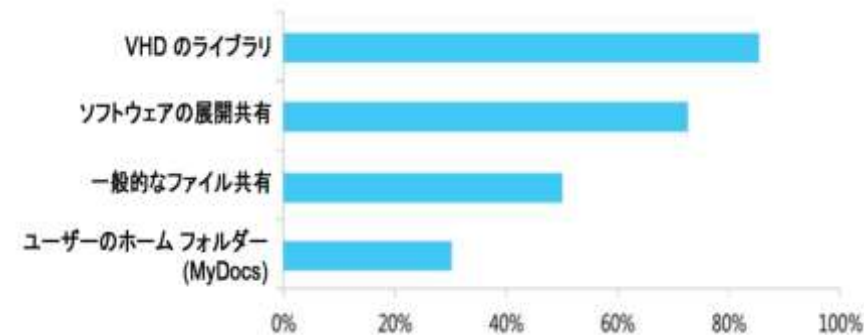

重複除去による、容量節約例 (参考データ)

クラスター共有ボリューム(CSV)のサポート

開いているファイルの重複除去

重複除去の高速化

重複除去ファイルの読み取り、書き込みの高速化

DEMO

ストレージの仮想化 記憶域プールと仮想ディスク

- ストレージの仮想化テクノロジー
- 運用管理面 / パフォーマンス / コスト面に様々なメリット