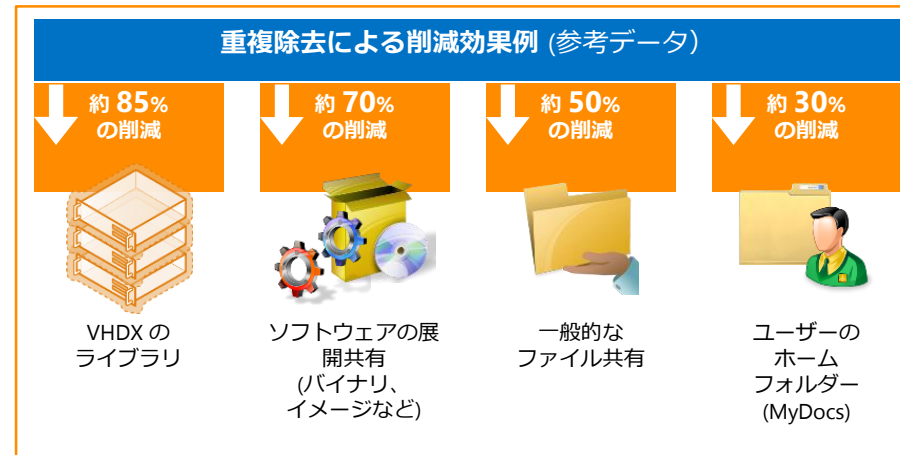

2 重複除去で ディスクを節約

Windows Storage Server 2012 ならディスクの容量を節約し、さらにディスクをまとめて有効活用できます。

応答速度を変えることなく、ディスクの容量を削減できます

重複除去機能により、物理ディスク内のデータをブロック単位で比較して削除。さらに、バックアップや移動対象のデータが減るため、管理時間も短縮にもつな갑니다。

3 NAS を新たなシナリオで活用

Windows Storage Server 2012 なら、低コストで高パフォーマンスな SMB ファイル サーバーを最大限に活用できます。