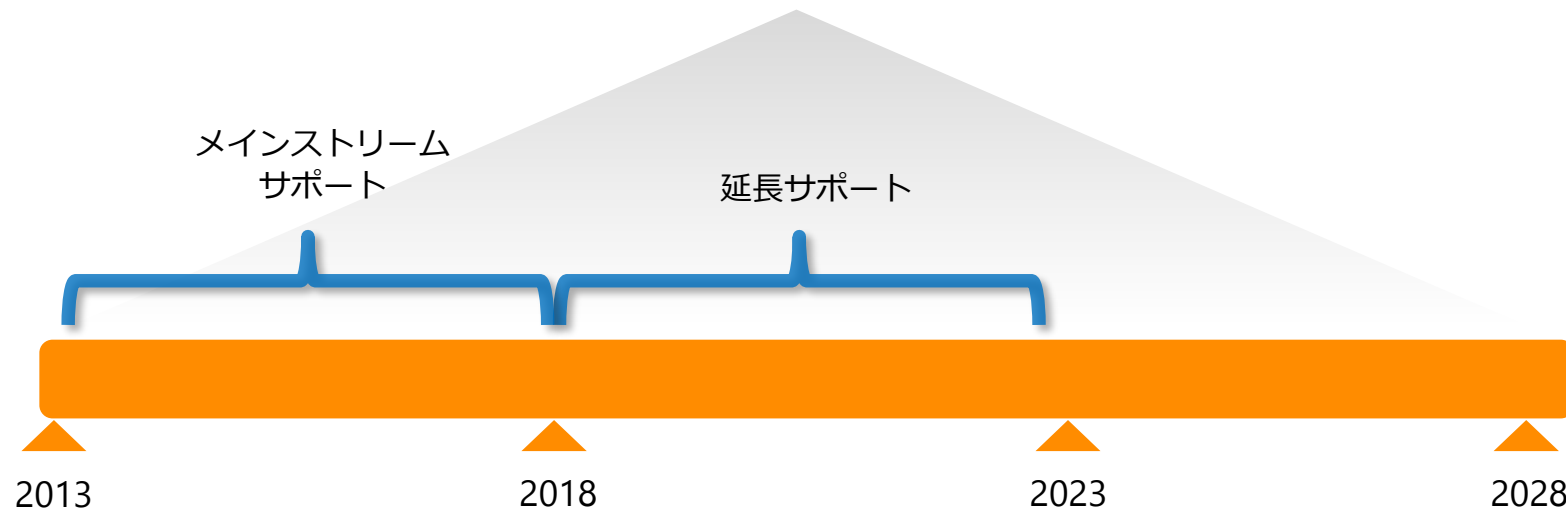

4 Windows ベース NAS ならではの安心感(2)

Microsoft

💡 同一の OS バージョンを15年間長期提供

例) Windows Storage Server 2012 R2 の場合

Windows ベース
NASならではの安心感

ご提供期間15年間

マイクロソフト製品のサポートライフサイクルの詳細については、こちらをご覧ください↓

<http://support.microsoft.com/lifecycle/?ln=ja>