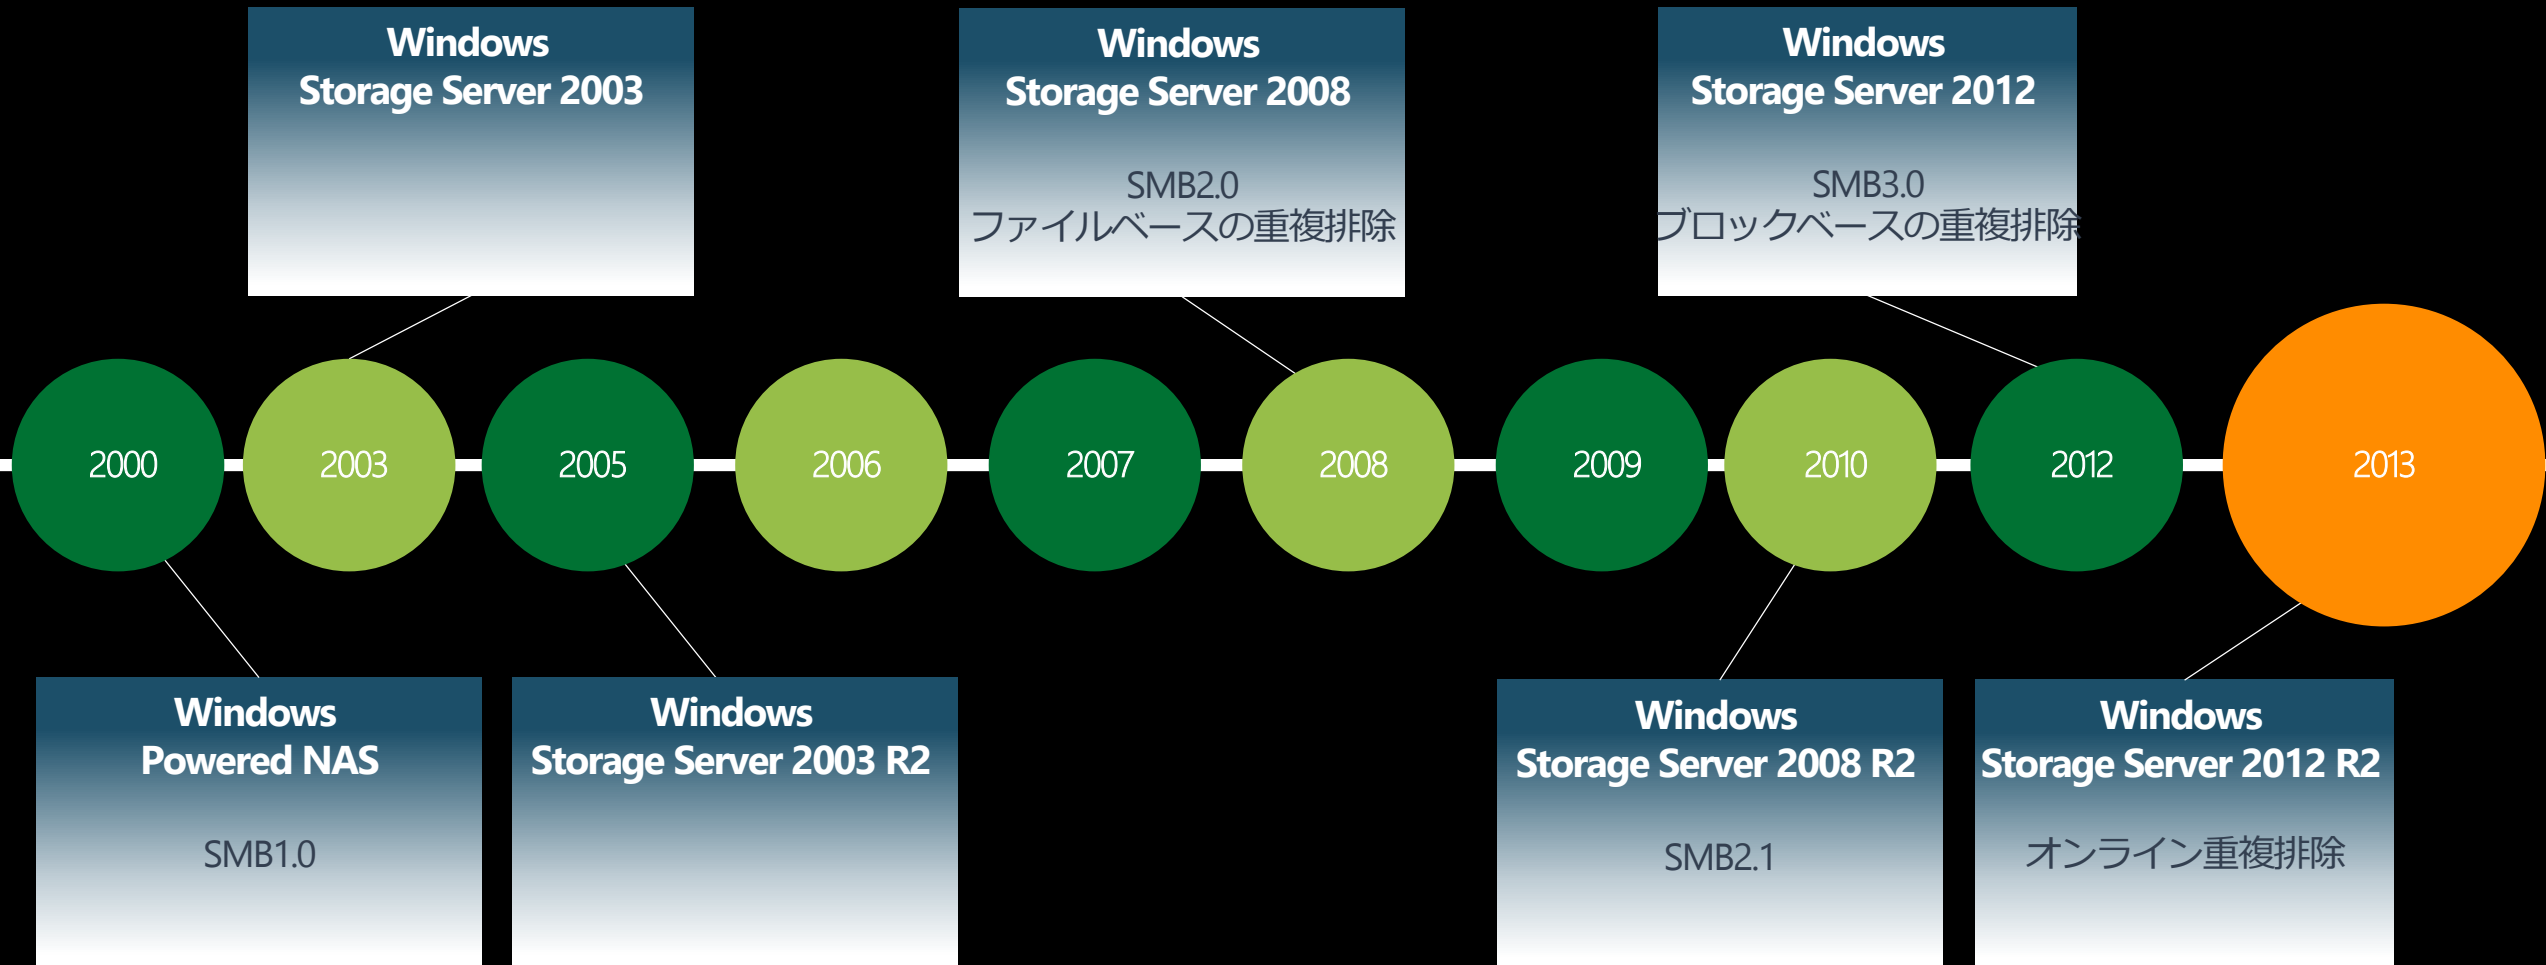

Windows Storage Server の進化