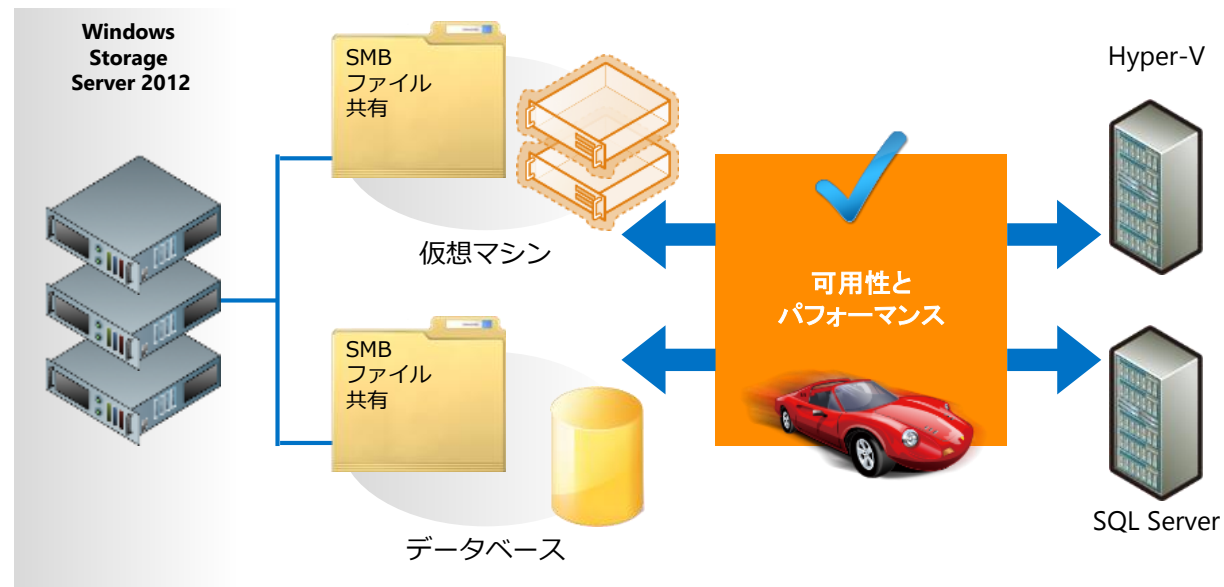

4 Windows ベースの NAS ならではの3つの安心感

1 SMB(CIFS) 3.0 だから速い!!

Windows Storage Server 2012 は SMB 3.0 を利用可能。SMB ファイル サーバー内のファイル参照、保存の速度を大幅にアップします。

SMB 3.0 は、DAS と同等のパフォーマンスを発揮します

NASに置いてあるファイルを開く際、時間がかかってストレスを感じていませんか？ WSS2012R2ベースのNASならそのようなストレスを軽減できます！

2 重複除去で ディスクを節約

Windows Storage Server 2012 ならディスクの容量を節約し、さらにディスクをまとめて有効活用できます。

応答速度を変えることなく、ディスクの容量を削減できます

重複除去機能により、物理ディスク内のデータをブロック単位で比較して削除。さらに、バックアップや移動対象のデータが減るため、管理時間も短縮にもつな갑니다。

3 NAS を新たなシナリオで活用

Windows Storage Server 2012 なら、低コストで高パフォーマンスな SMB ファイル サーバーを最大限に活用できます。

Hyper-V や SQL Server のストレージとして活用できます

Windows Storage Server 2012 の SMB ファイル共有は、SQL Server データベースや Hyper-V の仮想マシンを配置するストレージとして活用できます。

4 Windows ベース NAS ならではの安心感

既存環境との親和性、信頼性で選ぶならWindows Storage Server 2012 !