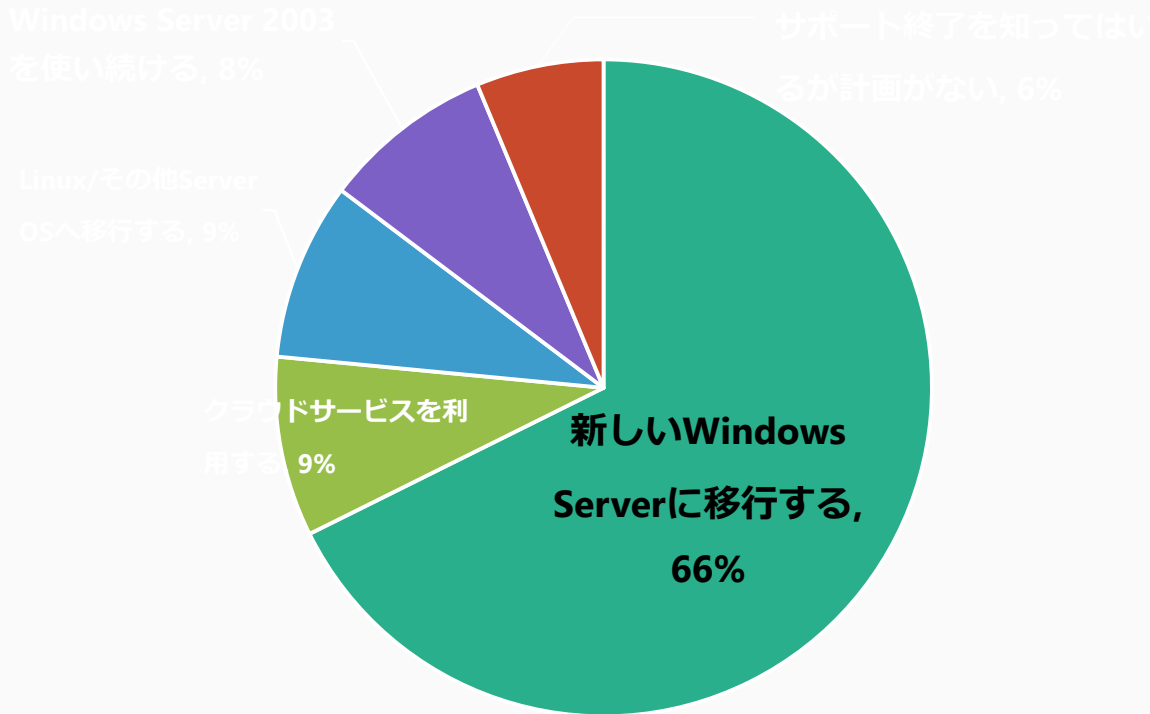

1. Windows Server 2003 サポート切れ

直近のMS活動状況

大切なお知らせ

2015年7月15日 (日本時間)

サポートを終了させていただきます

Windows Server 2003 EOS 認知と移行検討状況

Windows Server 2003 が約 26 万台、Terminal Service 約 40 万クライアントが稼働中

2014 年 6 月時点での対応状況