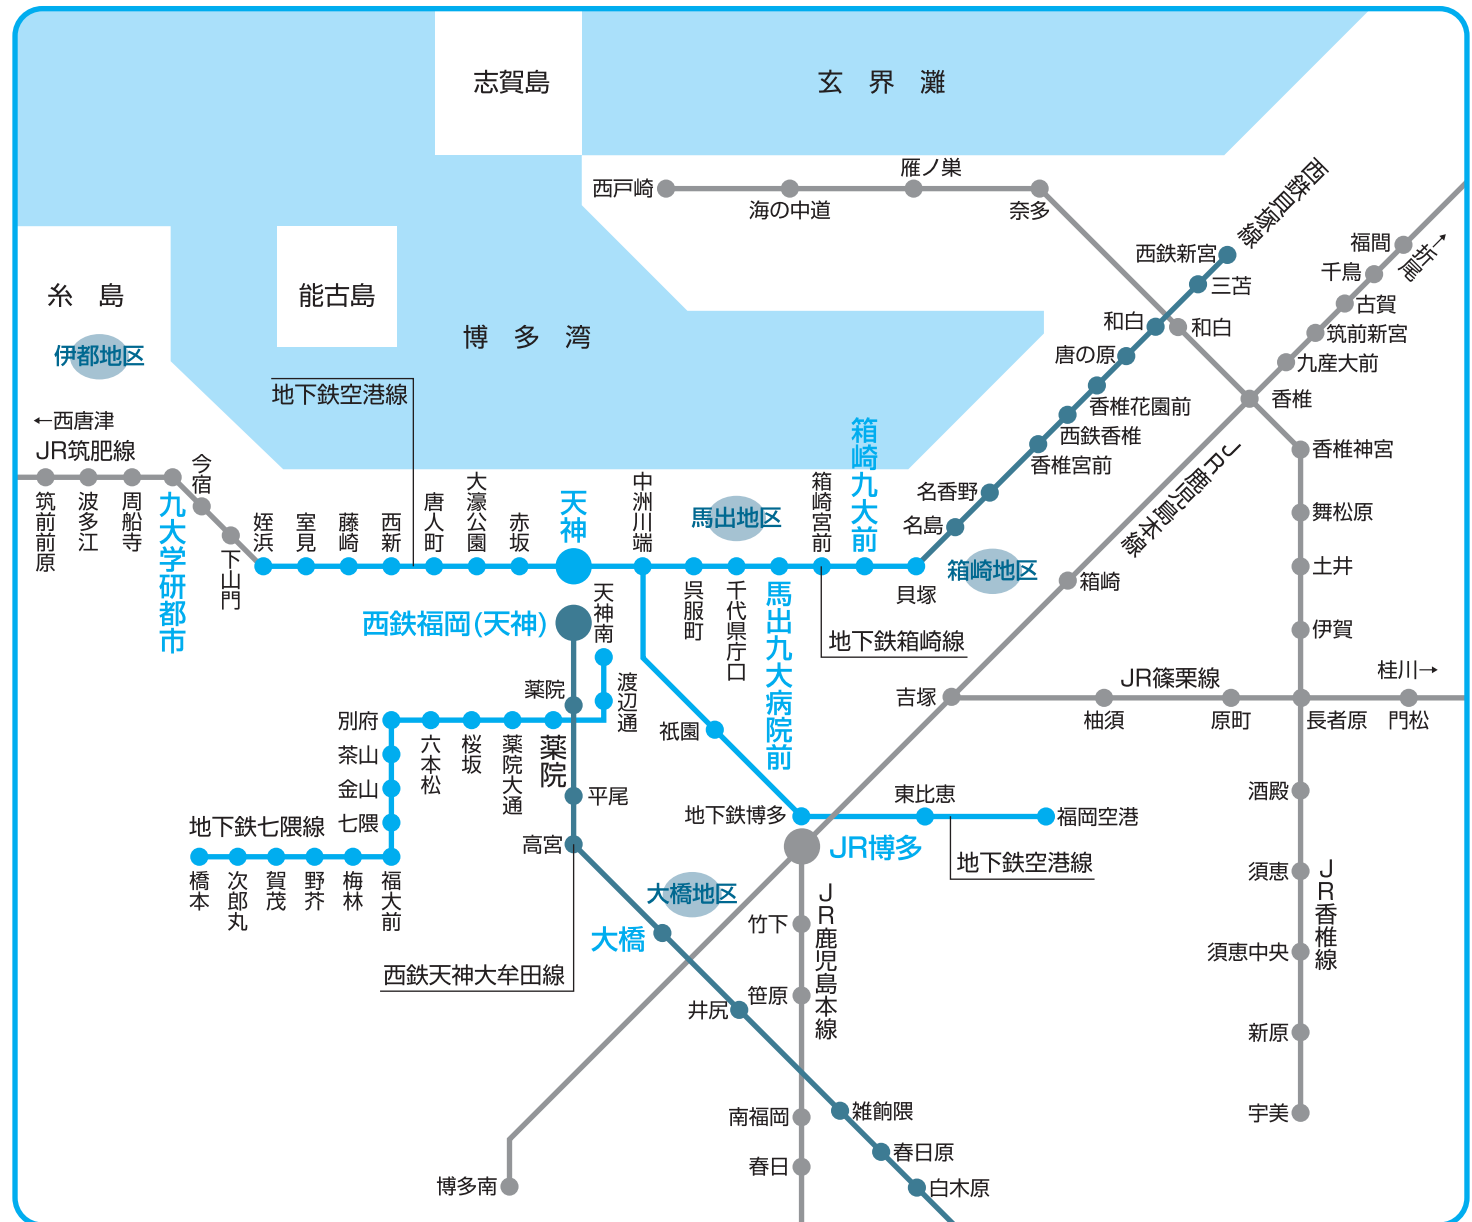

# 九大キャンパス周辺マップ

## 福岡市近郊路線図

**飲食インデックス**

店名	マトリクス番号
味の池勝(ちゃんぽん)	A-2
安全食堂	C-1
居酒屋旨屋	C-2
居酒屋より道	F-3
Ishimura(洋菓子)	F-3
イタリアンダイニングzucca	F-3
今宿(居酒屋)	F-3
今宿門際飯荘(中華料理)	E-2
絆(食事処)	E-2
錦華(中華料理)	E-2
金龍(ラーメン)	C-1
ケンタッキー	C-2
ここはっと(洋菓子)	E-2
こまどりうどん	C-1
小料理一三(居酒屋)	F-3