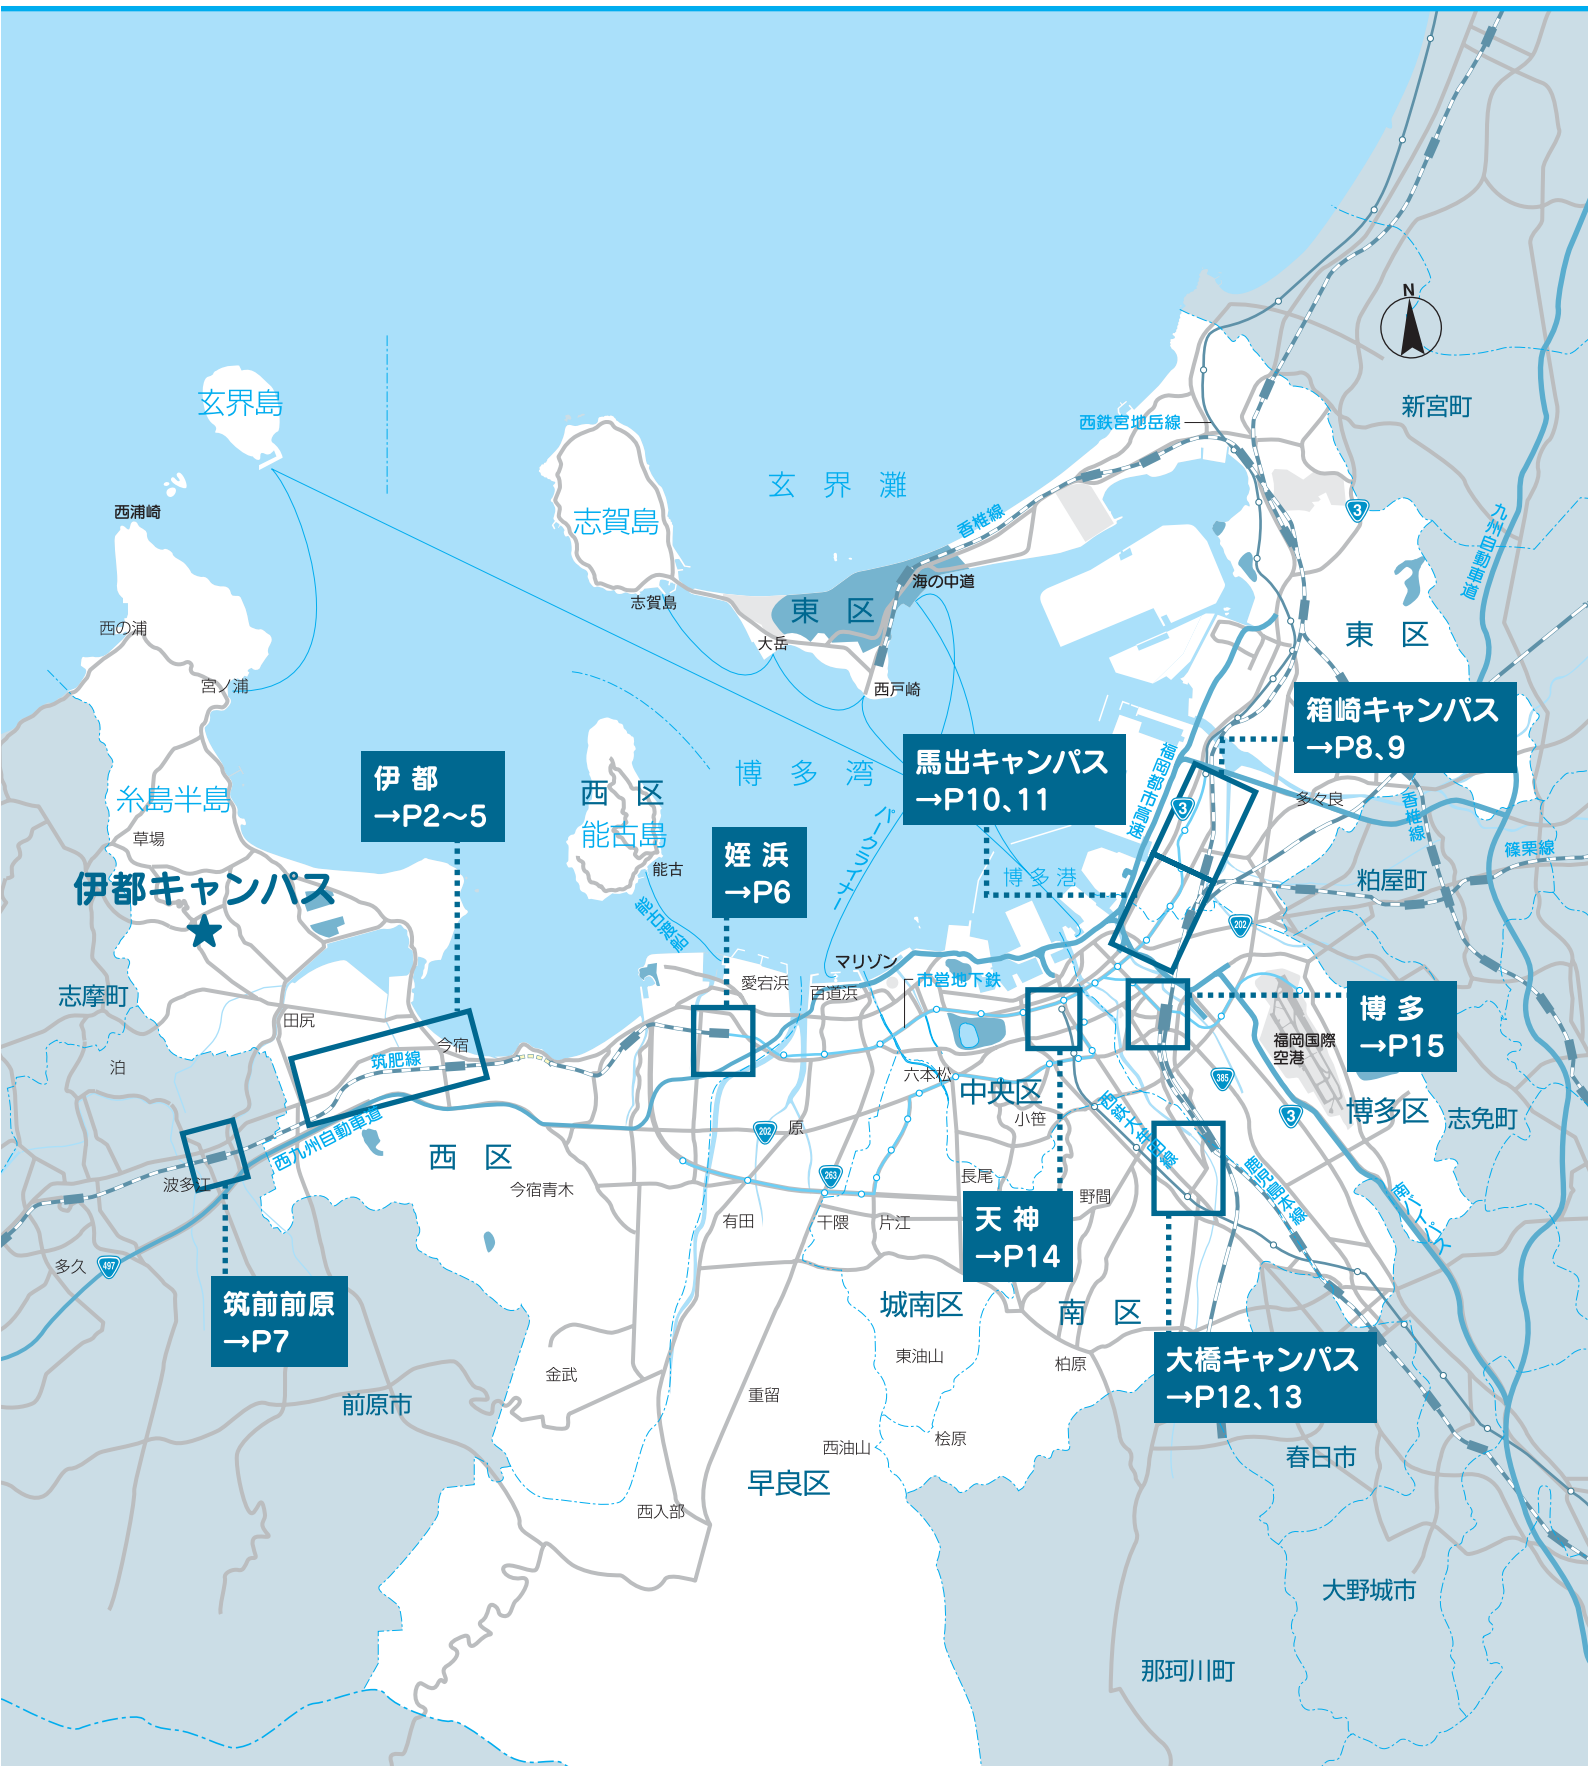

# 九大キャンパス周辺マップ

## 福岡市近郊路線図

**飲食インデックス**

店名	マトリクス番号
味の池勝(ちゃんぽん)	A-2
安全食堂	C-1
居酒屋旨屋	C-2
居酒屋より道	F-3
Ishimura(洋菓子)	F-3
イタリアンダイニングzucca	F-3
今宿(居酒屋)	F-3
今宿門際飯荘(中華料理)	E-2
絆(食事処)	E-2
錦華(中華料理)	E-2
金龍(ラーメン)	C-1
ケンタッキー	C-2
ここはっと(洋菓子)	E-2
こまどりうどん	C-1
小料理一三(居酒屋)	F-3