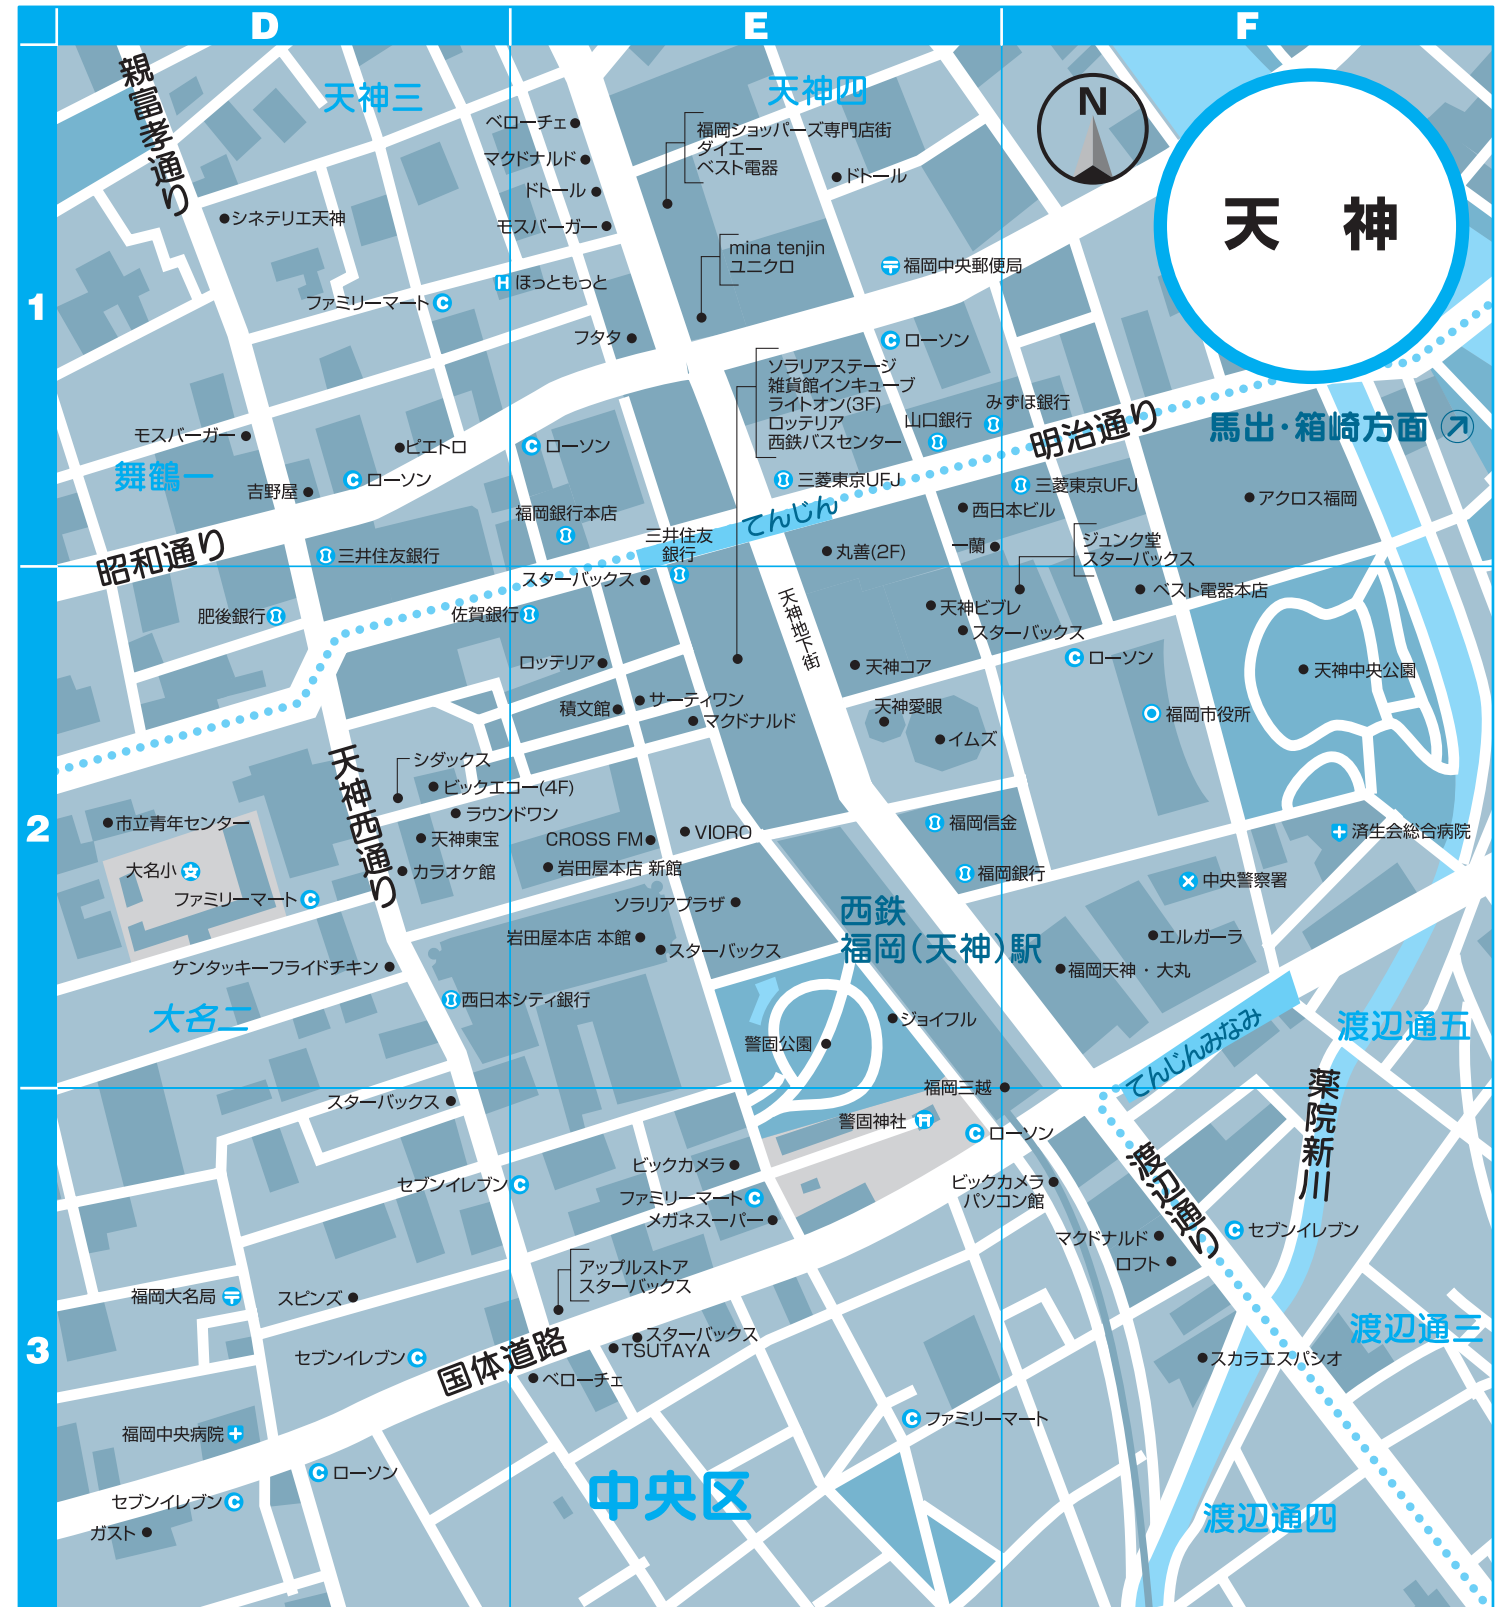

飲食インデックス	
店名	マトリクス番号
ケンタッキーフライドチキン	C-2
スターバックス	B-2・C-2
マクドナルド	C-2
ミスタードーナツ	C-2
モスバーガー	C-2
生活インデックス	
店名	マトリクス番号
ampm	A-1・B-3・C-2・C-3
あおい(本)(3F)	C-3
業務スーパー	A-1
セブンイレブンA-1・A-2・B-2・C-1・C-2	A-2
ファミリーマート	A-2
ミニストップ	A-2
ヨドバシカメラ	C-3

ローソン	A-2・A-3・B-2・C-2・C-3
西日本シティ銀行	B-1
西日本シティ銀行本店	B-2
博多郵便局	C-2
博多区役所	B-2
福岡銀行	B-2
複合施設他インデックス	
店名	マトリクス番号
キャナルシティ博多	A-2
マイング博多駅名店街	C-2
博多デイトス	C-2
博多町家ふるさと館	A-1
福岡シティ劇場	A-2
福岡交通センタービル	C-2
花田歯科医院	B-2

天神・飲食インデックス	
店名	マトリクス番号
一蘭	E-1
ガスト	D-3
ケンタッキーフライドチキン	D-2
サーティワン	E-2
ジョイフル	E-2
スターバックス	D-3・E-2・E-3・F-2
ドトール	E-1
ピエトロ	D-1
ほっともっと	D-1
マクドナルド	E-1・E-2・F-3
モスバーガー	D-1・E-1
吉野屋	D-1
ロッテリア	E-2
ペローチェ	E-1・E-3

生活インデックス	
店名	マトリクス番号
アップルストア	E-3
岩田屋本店 新館	E-2
岩田屋本店 本館	E-2
済生会総合病院	F-2
佐賀銀行	E-2
ジュンク堂	F-2
市立青年センター	D-2
積文館	E-2
セブンイレブン	D-2・D-3・E-3・F-3
ダイエー	E-1
中央警察署	F-2
TSUTAYA	E-3
天神愛眼	E-2
西鉄バスセンター	E-2
西日本シティ銀行	D-2
肥後銀行	D-2

ビックカメラ	E-3
ビックカメラパソコン館	F-3
ファミリーマート	D-1・D-2・E-3
福岡銀行	E-2
福岡銀行本店	E-1
福岡市役所	F-2
福岡信金	E-2
福岡中央病院	D-3
福岡中央郵便局	E-1
フタタ	E-1
ベスト電器	E-1
ベスト電器本店	F-2
丸善(2F)	E-1
mina tenjin	E-1
みずほ銀行	E-1
三井住友銀行	D-1・E-2
三菱東京UFJ	E-1
メガネスーパー	E-3

山口銀行	E-1
ユニクロ(2F, 3F)	E-1
ライトオン(3F)	E-2
ローソン	D-1・D-3・E-1・E-3・F-2
ロフト	F-3
娯楽インデックス	
店名	マトリクス番号
カラオケ館	D-2
CROSS FM	E-2
シダックス	D-2
シネテリエ天神	D-1
スピンス	D-3
天神東宝	D-2
ビックエコー(4F)	D-2
ラウンドワン	D-2
施設インデックス	
店名	マトリクス番号

アクロス福岡	F-1
イムズ	E-2
エルガーラ	F-2
警固公園	E-2
警固神社	E-3
雑貨館インキューブ	E-2
スカラエスパシオ	F-3
ソリアステージ	E-2
ソリアプラザ	E-2
天神コア	E-2
天神地下街	E1~E-2~F-2
天神ピブレ	E-2
西日本ビル	E-1
VIORO	E-2
福岡ショッパーズ専門店街	E-1
福岡天神・大丸	F-2
福岡三越	E-2