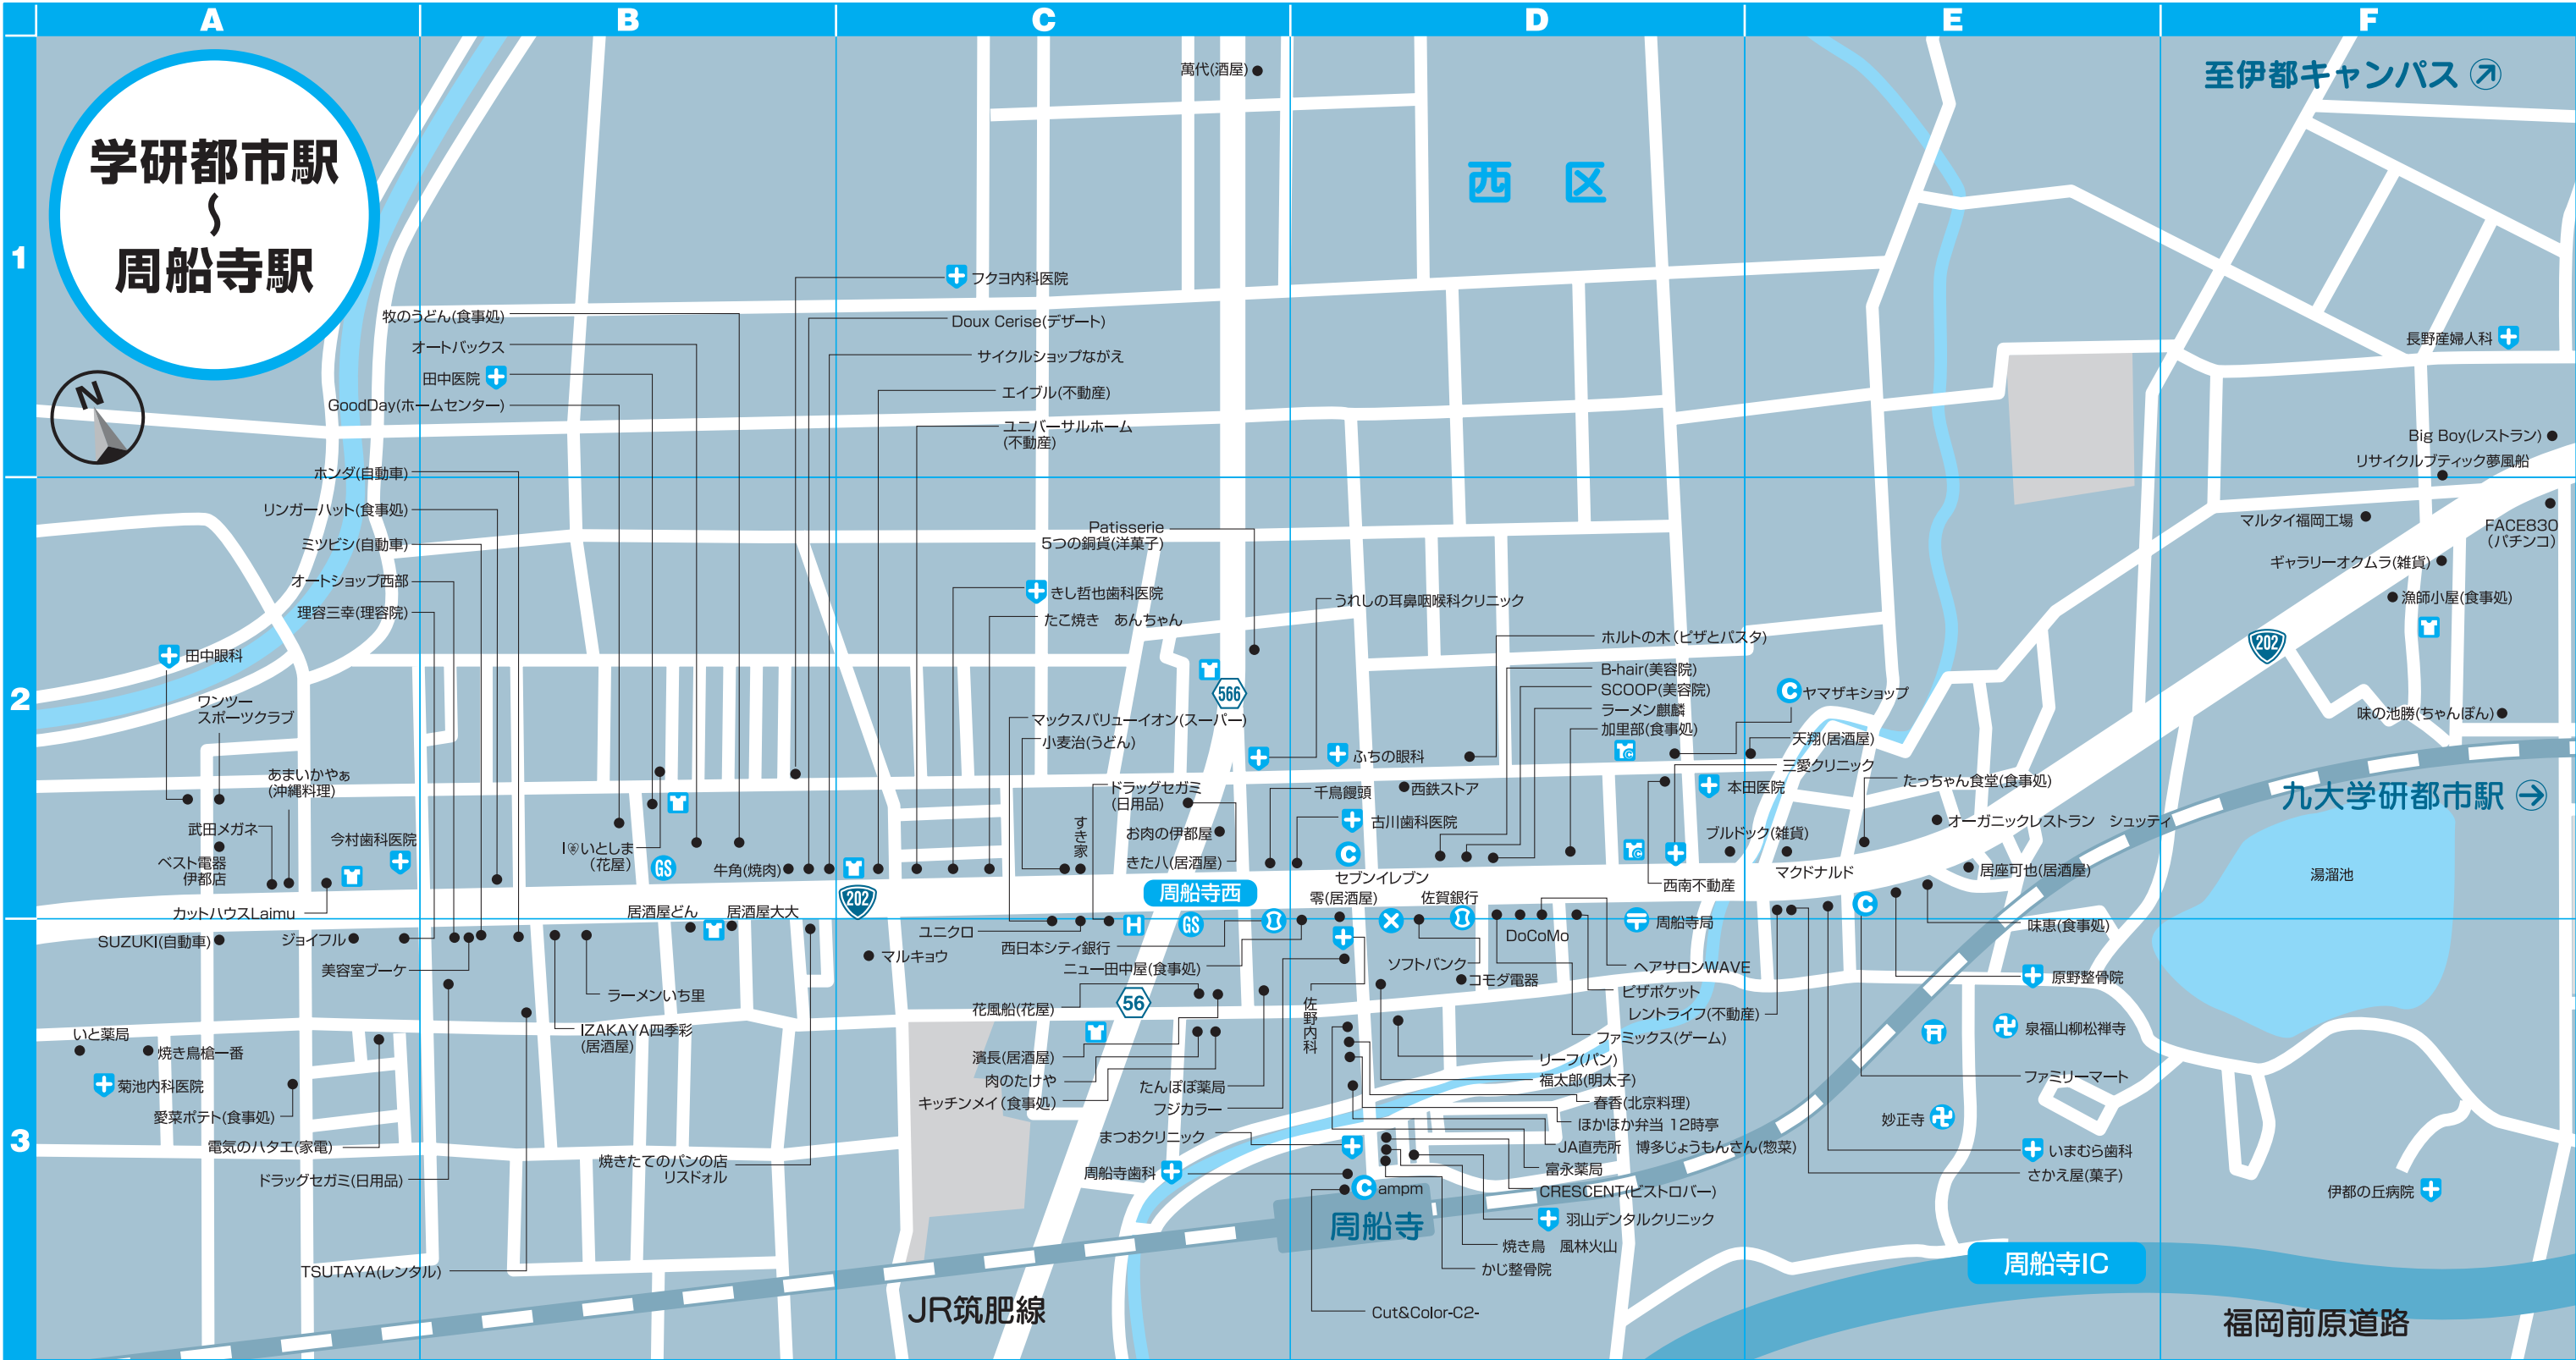

飲食インデックス	
店名	マトリクス番号
愛菜ポテト(食事処)	A-3
味恵(食事処)	E-2
味の池勝(ちゃんぽん)	F-2
あまいかやあ(沖縄料理)	A-2
居座可也(居酒屋)	E-2
IZAKAYA四季彩(居酒屋)	B-3
居酒屋大大	B-3
居酒屋どん	B-3
オーガニックレストラン シュッティ	E-2
加里部(食事処)	D-2
きた八(居酒屋)	C-2
キッチンメイ(食事処)	C-3
牛角(焼肉)	B-2
CRESCENT(ピストロバー)	D-3
小麦治(うどん)	C-2

さかえ屋(菓子)	
ジョイフル	
すき家	
たこ焼き あんちゃん	
たっちゃん食堂(食事処)	
千鳥饅頭	
Doux Cerise(デザート)	
天翔(居酒屋)	
ニュー田中屋(食事処)	
Patisserie 5つの銅貨(洋菓子)	
濱長(居酒屋)	
春香(北京料理)	
ピザポケット	
Big Boy(レストラン)	
福太郎(明太子)	
ほかほか弁当 12時亭	
ホルトの木(ピザとパスタ)	

牧のうどん(食事処)	E-2
マクドナルド	A-3
焼きたてのパンの店リスドォル	C-2
焼き鳥 風林火山	C-2
焼き鳥槍一番	E-2
ラーメンいち里	C-2
ラーメン麒麟	B-2
リーフ(パン)	E-2
漁師小屋(食事処)	D-3
リンガーハット(食事処)	C-2

生活インデックス	
店名	マトリクス番号
いと薬局	D-3
エイブル(不動産)	D-3
ampm	D-2

I♡いとしま(花屋)	B-2
オートショップ西部	E-2
オートバックス	B-3
お肉の伊都屋	B-2
Cut&Color-C2-	D-3
カットハウスLaimu	A-3
ギャラリーオクムラ(雑貨)	D-2
GoodDay(ホームセンター)	D-3
セブンイレブン	F-2
サイクルショップながえ	B-2
佐賀銀行	B-2
零(居酒屋)	D-2
SCOOOP(美容院)	D-2
西南不動産	D-2
セブンイレブン	D-2
ソフトバンク	D-2
武田メガネ	A-2

たんぼ薬局	
直売所 博多じょうもんさん(惣菜)	
TSUTAYA(レンタル)	
電気ハタエ(家電)	
DoCoMo	
富永薬局	
ドラッグセガミ(日用品)	
肉のたけや	
西鉄ストア	
花風船(花屋)	
萬代(酒屋)	
B-hair(美容院)	
美容室ブーケ	
ファミリーマート	
フジカラー	
ブルドック(雑貨)	

ヘアサロンWAVE	C-3
ベスト電器伊都店	D-3
マックスバリュイオン(スーパー)	B-3
マルキョウJA	A-3
ヤマザキショップ	D-2
ユニクロ	D-3
ユニバーサルホーム(不動産)	C-3
リサイクルブティック夢風船	C-3
理容三幸(理容院)	D-2
レントライフ(不動産)	C-3
ワンツースポーツクラブ	F-3

病院インデックス	
店名	マトリクス番号
伊都の丘病院	A-2
いまむら歯科	F-3
今村歯科医院	E-2
うれしの耳鼻咽喉科クリニック	A-2
かじ整骨院	C-3
菊池内科医院	C-2
長野産婦人科	F-1
三愛クリニック	D-2
周船寺歯科	D-3
田中医院	B-2
田中眼科	A-2
長野産婦人科	F-1
羽山デンタルクリニック	D-3
原野整骨院	E-2

フクヨ内科医院	B-2
ふちの眼科	D-2
古川歯科医院	D-2
本田医院	D-2
まつおクリニック	D-3