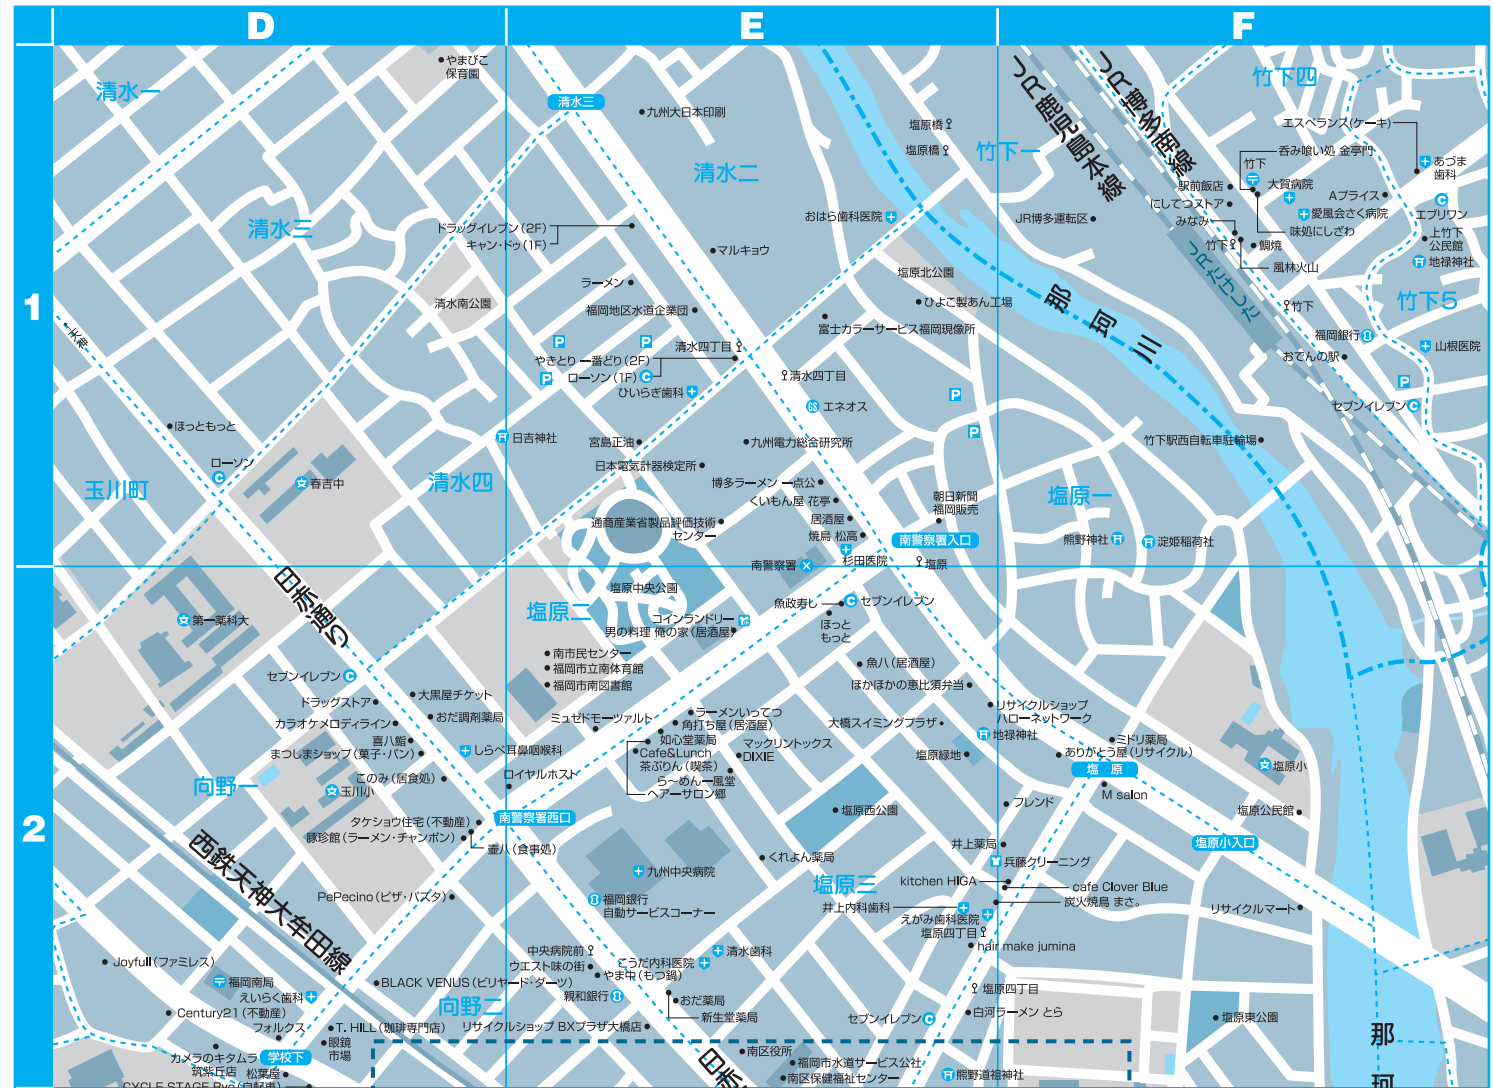

飲食インデックス

店名	マトリクス番号
味処にしざわ	F-1
居酒屋焼鳥 松高	E-1
インド料理ターシャ	F-4
ウエスト味の街	E-2
魚八(居酒屋)	E-2
魚政寿し	E-2
駅前飯店	F-1
エスベランス(ケーキ)	F-1
おでんの駅	F-1
男の料理 俺の家(居酒屋)	E-2
角打ち屋(居酒屋)	E-2
Cafe&Lunch茶ぶりん(喫茶)	E-2
cafe Clover Blue	F-2
kitchen HIGA	F-2
喜八館	D-2
くいもん屋 花亭	E-1
グルメシティ大橋店	E-4
巧福(中国料理)	E-4
このみ(居食処)	D-2
酒屋 信ちゃん	E-3
39通り	E-4
しーじゃっく	F-4
ミュゼドモーツァルト	E-2
Joyfull(ファミレス)	D-2
しょうき	C-2
白河ラーメン とら	E-2
辛之介	E-4
炭火焼 鳥人居	E-3
炭火焼鳥 まさ。	E-2
鯛焼	F-1
ちゃんこ鍋 為五郎	E-3
壺八(食事処)	D-2
T. HILL(珈琲専門店)	D-2
テムジン	E-4
豚珍館(ラーメン・チャンポン)	D-2
呑み喰い処 金亭門	F-1
博多ラーメン 一点公	E-1
PIZZA-LA	F-4
風林火山	F-1

生活インデックス

店名	マトリクス番号
アプライド	F-4
ありがとう屋(リサイクル)	F-2
井上薬局	F-2
ampm	C-1
Aプライス	F-1
auショップ	E-3・F-4
エネオス	E-2
エブリワン	A-1・E-1
M salon	F-2
OPS(美容院)	E-4
おた調剤薬局	D-2
おた薬局	E-2
カメラのキタムラ筑紫丘店	D-2
木のおもちゃ・絵本Doc Spiel	D-3
キャン・ドウ(1F)	E-1
クリーニング	E-4
クリーニング オオハシ	C-2
クリーニングきょうとく	A-1
くれよん薬局	E-2
コスモ石油	C-1
CYCLE STAGE Ryo(自転車)	D-2
新生堂薬局	E-2・F-4
親和銀行	E-2

病院インデックス

店名	マトリクス番号
SPORTS CLUB RUNAISSANCE	B-1
セブンイレブンA・2・C・2・D・2・E・2・F・1	B-1
F・3・F・4	D-2
Century21(不動産)	D-2
大黒屋チケット	D-2
タケショウ住宅(不動産)	D-2
TSUTAYA	B-2
ドラッグイレブン(2F)	E-1
ドラッグストア	D-2
にしつストア	F-1
西日本シティ銀行	B-1・C-2
西日本シティ銀行ATM	B-2
如心堂薬局	E-2
のぐち	A-1
兵藤クリーニング	B-2
ファミリーマート	B-2
福岡銀行	C-2
ヘアサロン郷	E-2
hair make jumina	E-2
まつしまショップ(菓子・パン)	D-2
松葉屋	D-2
マルキョウ	E-1
ミドリ薬局	F-2
南区役所	B-1
MINI STOP	B-2
むげんや(八百屋の鉄人)	F-4
眼鏡市場	D-2
リサイクルショップハローネットワーク	E-2
リサイクルショップ BXプラザ大橋店	E-2
リサイクルマート	F-2
RICストア	E-4
ローソン	B-1・B-2

病院インデックス

店名	マトリクス番号
愛風会さく病院	F-1
あづま歯科	F-1
出水歯科	B-2
井上内科歯科	E-2
今泉歯科	C-2
上田整形外科	B-2
えいらく歯科	D-2
えがみ歯科医院	E-2
大質病院	F-1
大橋動物病院	D-3
おはら歯科医院	E-1
九州中央病院	E-2
クボタ歯科	B-1
こうだ内科医院	E-2
佐田内科	F-4
佐藤まゆみメンタルクリニック	C-1
清水歯科	E-2
首藤クリニック	C-2
しらべ耳鼻咽喉科	D-2
菅原内科	C-2
杉田医院	E-1
西田眼科	F-4
ひいらぎ歯科	E-1
平岡歯科	C-2
福泉歯科医院	A-2
福田歯科	C-1
森山歯科	A-1
安永病院	B-2
山根医院	F-1

娯楽インデックス

店名	マトリクス番号
大橋シティボール	C-1
カラオケメロディライン	D-2
BLACK VENUS(ビリヤード・ダーツ)	D-2
リラックスとリトルチョコレート	E-4