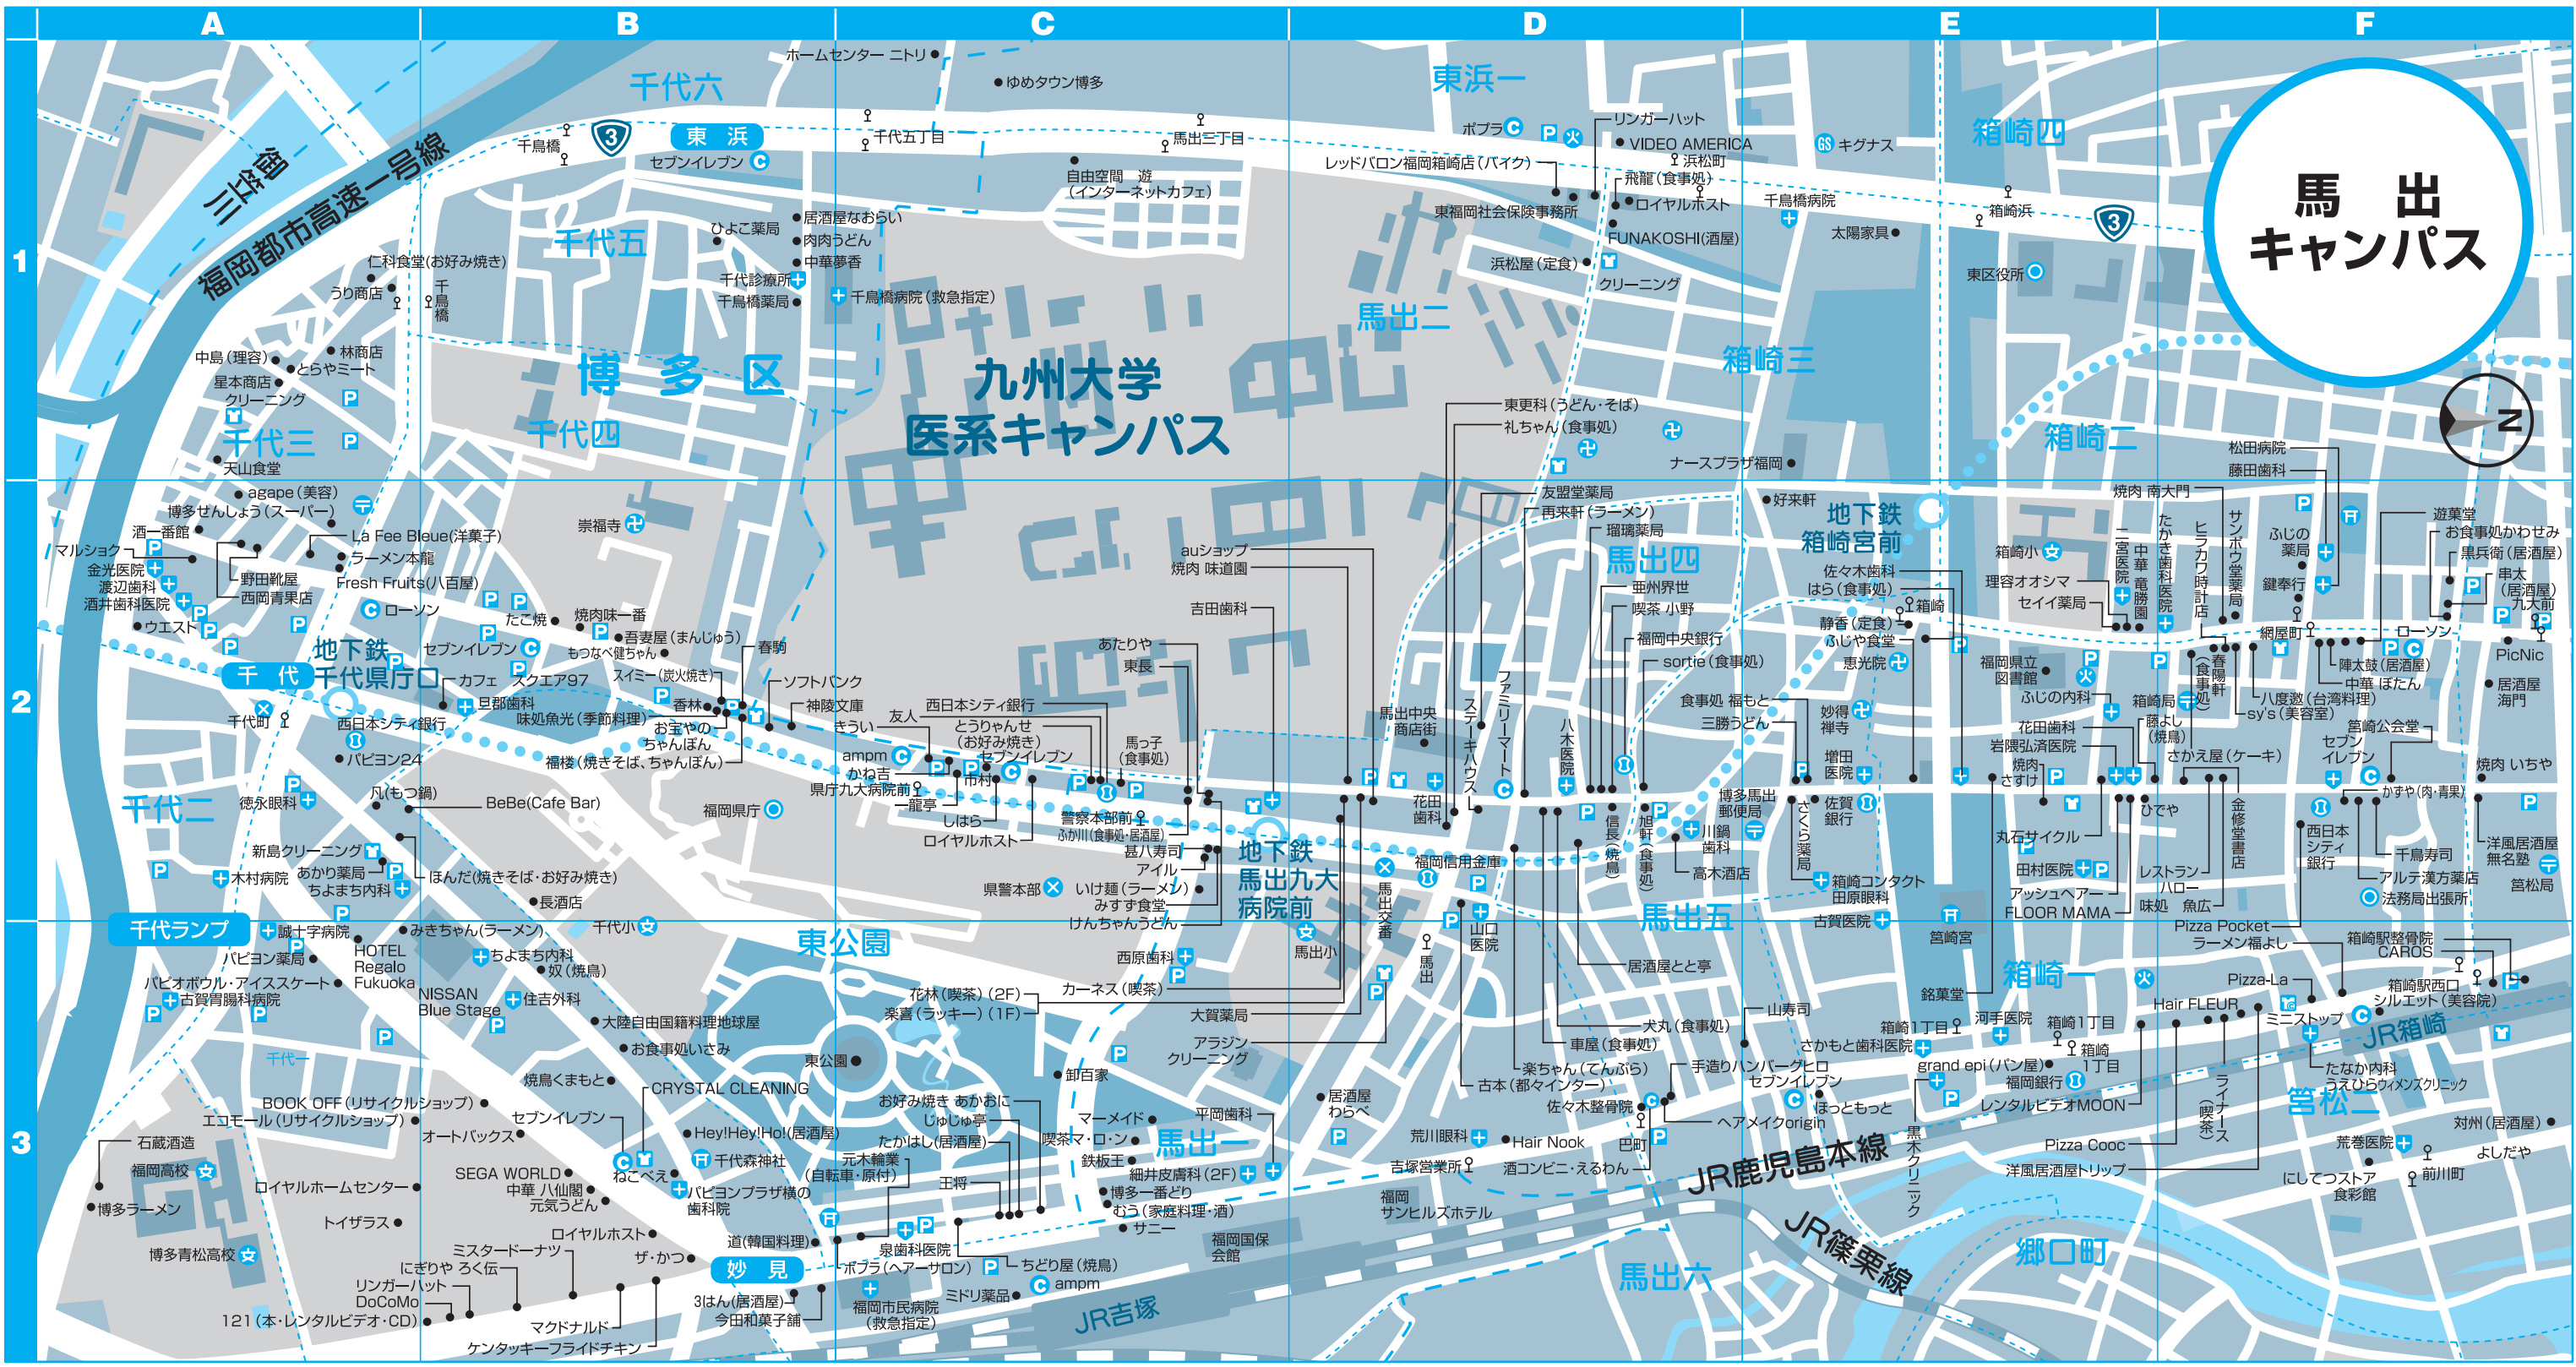

馬出キャンパス

飲食インデックス

店名	マトリクス番号
吾妻屋(まんじゅう)	B-2
旭軒(食事処)	D-2
亜州界世	D-2
焼肉味一番	B-2
たこ焼	B-2
味処魚光(季節料理)	C-2
東長	C-2
あたりや	C-2
いけ種(ラーメン)	C-2
居酒屋海門	F-2
居酒屋と亭	D-2
居酒屋なほらい	B-1
居酒屋わらべ	D-3
石蔵酒造	A-3
奴(焼鳥)	A-3
市村	C-2
一龍亭	D-2
犬丸(食事処)	D-2
今田和菓子舗	B-3
ウエスト	A-2
馬っ子(食事処)	C-2
王将	C-3
お好み焼き あかおに	B-3
お食事処 福もと	B-3
お食事処いさみ	B-2
お食事処かわせみ	F-2

お宝やのちゃんぽん	B-2
卸百家	C-3
カーネス(喫茶)	D-2
sortie(食事処)	D-2
かね吉	C-2
カフェ スクエア97	C-2
花林(喫茶)(2F)	D-2
きうい	C-2
喫茶 小野	D-2
喫茶 鉄板王	B-2
串太(居酒屋)	C-2
中華 ぼたん	C-2
中華 夢香	E-3
中華 龍勝園	D-2
黒兵衛(居酒屋)	C-2
元氣うどん	F-2
クエンタッキーフライドチキン	B-3
けんちゃんうどん	C-2
珈琲しほら	C-2
好来軒	D-3
香林	A-3
再来軒(ラーメン)	B-3
さかえ屋(ケーキ)	C-2
ザ・かつ	C-2
三勝うどん	D-2
3はん(居酒屋)	B-3
静香(定食)	A-2
しゅじゅ亭	C-3
春駒	C-3
香駒軒(食事処)	C-3
香駒軒 福もと	C-3
専更料(うどん・そば)	F-2
PicNic	F-2
Pizza-La	C-2

スミエ(炭火焼き)	B-2
ステーキハウス	C-3
sortie(食事処)	D-2
対州(居酒屋)	C-2
大陸自由国籍料理地球屋	B-3
たかはし(居酒屋)	D-2
たかはし(居酒屋)	D-2
ふじや食堂(焼鳥)	C-3
千鳥寿司	F-2
中華 八仙閣	B-3
中華 ぼたん	F-2
中華 夢香	B-1
中華 龍勝園	B-2
強記	F-3
マクドナルド	D-3
みきちゃん(ラーメン)	A-3
みすず食堂	C-2
ミスタードーナツ	B-3
肉うどん	B-1
にぎりや らく伝	C-2
ねこべえ	D-2
信長(焼鳥)	F-2
焼鳥くまもと	B-3
手造りハンバーグヒロ	A-2
天山食堂	B-3
けんちゃん(お好み焼き)	C-2
にぎりや らく伝	C-2
肉うどん	E-2
仁科食堂(お好み焼き)	B-2
再来軒(ラーメン)	D-2
ねこべえ	D-2
信長(焼鳥)	F-2
焼鳥くまもと	B-3
焼肉 味道園	D-2
焼肉 いちや	F-2
焼肉 南大門	E-2
焼肉 さすげ	F-2
山寿司	F-3
遊樂堂	D-2
友人	D-2
洋風居酒屋無名塾	F-3

Pizza Cooc	F-3
Pizza Pocket	D-2
ひでや	D-2
飛龍(食事処)	F-3
飛龍(食事処)	D-1
菜ちゃん(てんぷら)	C-2
菜喜(ラッキー)(1F)	B-2
La Fee Bleue(洋菓子)	E-2
リンガーハット	E-2
礼ちゃん(食事処)	B-3
レストランハロー	A-1
ロイヤルホスト	E-3
洋風居酒屋無名塾	F-3
ライナース(喫茶)	F-2
ラーメン福よし	E-2
ラーメン本龍	D-1
菜ちゃん(てんぷら)	C-2
菜喜(ラッキー)(1F)	B-2
La Fee Bleue(洋菓子)	E-2
リンガーハット	E-2
礼ちゃん(食事処)	B-3
レストランハロー	A-1
ロイヤルホスト	E-3
洋風居酒屋無名塾	F-3
ライナース(喫茶)	F-2
ラーメン福よし	E-2
ラーメン本龍	D-1
菜ちゃん(てんぷら)	C-2
菜喜(ラッキー)(1F)	B-2
La Fee Bleue(洋菓子)	E-2
リンガーハット	E-2
礼ちゃん(食事処)	B-3
レストランハロー	A-1
ロイヤルホスト	E-3
洋風居酒屋無名塾	F-3

洋風居酒屋無名塾	F-3
ライナース(喫茶)	F-2
ラーメン福よし	E-2
ラーメン本龍	D-1
菜ちゃん(てんぷら)	C-2
菜喜(ラッキー)(1F)	B-2
La Fee Bleue(洋菓子)	E-2
リンガーハット	E-2
礼ちゃん(食事処)	B-3
レストランハロー	A-1
ロイヤルホスト	E-3
洋風居酒屋無名塾	F-3
ライナース(喫茶)	F-2
ラーメン福よし	E-2
ラーメン本龍	D-1
菜ちゃん(てんぷら)	C-2
菜喜(ラッキー)(1F)	B-2
La Fee Bleue(洋菓子)	E-2
リンガーハット	E-2
礼ちゃん(食事処)	B-3
レストランハロー	A-1
ロイヤルホスト	E-3
洋風居酒屋無名塾	F-3

生活インデックス

店名	マトリクス番号
アイル	C-2
アッシュヘア	E-2
agape(美容)	A-2
アランジクリーニング	C-3
121(本・レンタルビデオ・CD)	A-3
うり商店	C-2
auショップ	C-2
エコム(リサイクルショップ)	A-3
大賀薬局	D-2
オートバックス	B-3
鍵奉行	F-2
かすや(肉・青果)	F-2
キグナス	E-1
CAROS	F-3
金修堂書店	F-2
靴屋西岡	A-1
クリーニング	D-1
CRYSTAL CLEANING野田	B-3
SEGA WORLD	E-2
ツイザラス	F-2
BOOK OFF(リサイクルショップ)	B-3
丸石サイクル	D-3
FUNAKOSHI(酒屋)	C-3
シムエット(美容院)	F-2
Fresh Fruits(八百屋)	F-3
FLOOR MAMA	B-2

青果店よしだや	F-3
セブンイレブンB-1・B-2・B-3・C-2・D-3	F-2
ソフトバンク	B-2
太陽家具	E-1
千鳥橋薬局	B-1
長酒店	B-2
DoCoMo	B-3
なかしま(酒店)	A-1
マルシヨク	A-3
マリ屋	A-1
新島クリーニング	A-2
にしてつストア食彩館	F-3
西日本シティ銀行	C-2
博多せしよ(スーパー)	F-2
パピヨン薬局	A-3
林商店	A-1
東区役所	B-1
ヒラカワ時計店	B-1
ファミリーマート	F-2
福岡銀行	E-3
福岡県庁	B-2
福岡信用金庫	D-2
福岡中央銀行	E-2
酒一番館	A-2
酒コンビニ・えるわん	D-3
BOOK OFF(リサイクルショップ)	C-3
FUNAKOSHI(酒屋)	F-2
シムエット(美容院)	F-3
Fresh Fruits(八百屋)	A-2
FLOOR MAMA	E-2

病院インデックス

店名	マトリクス番号
Hair Nook	F-3
Hair FLEUR	F-2
ホームセンター ニトリ	B-2
星本商店	E-1
ボプラ(ヘアサロン)	B-1
馬出中央商店街	B-3
丸石サイクル	A-1
丸石シヨク	A-3
マリ屋	A-1
ヘアメイクorigin	A-2
元木輪業(自転車・原付)	F-3
ゆめタウン博多	C-2
ホームセンター ニトリ	A-2
レッドパロン福岡箱崎店(バイク)	A-3
ロイヤルホームセンター	D-1
古賀胃腸科病院	A-3