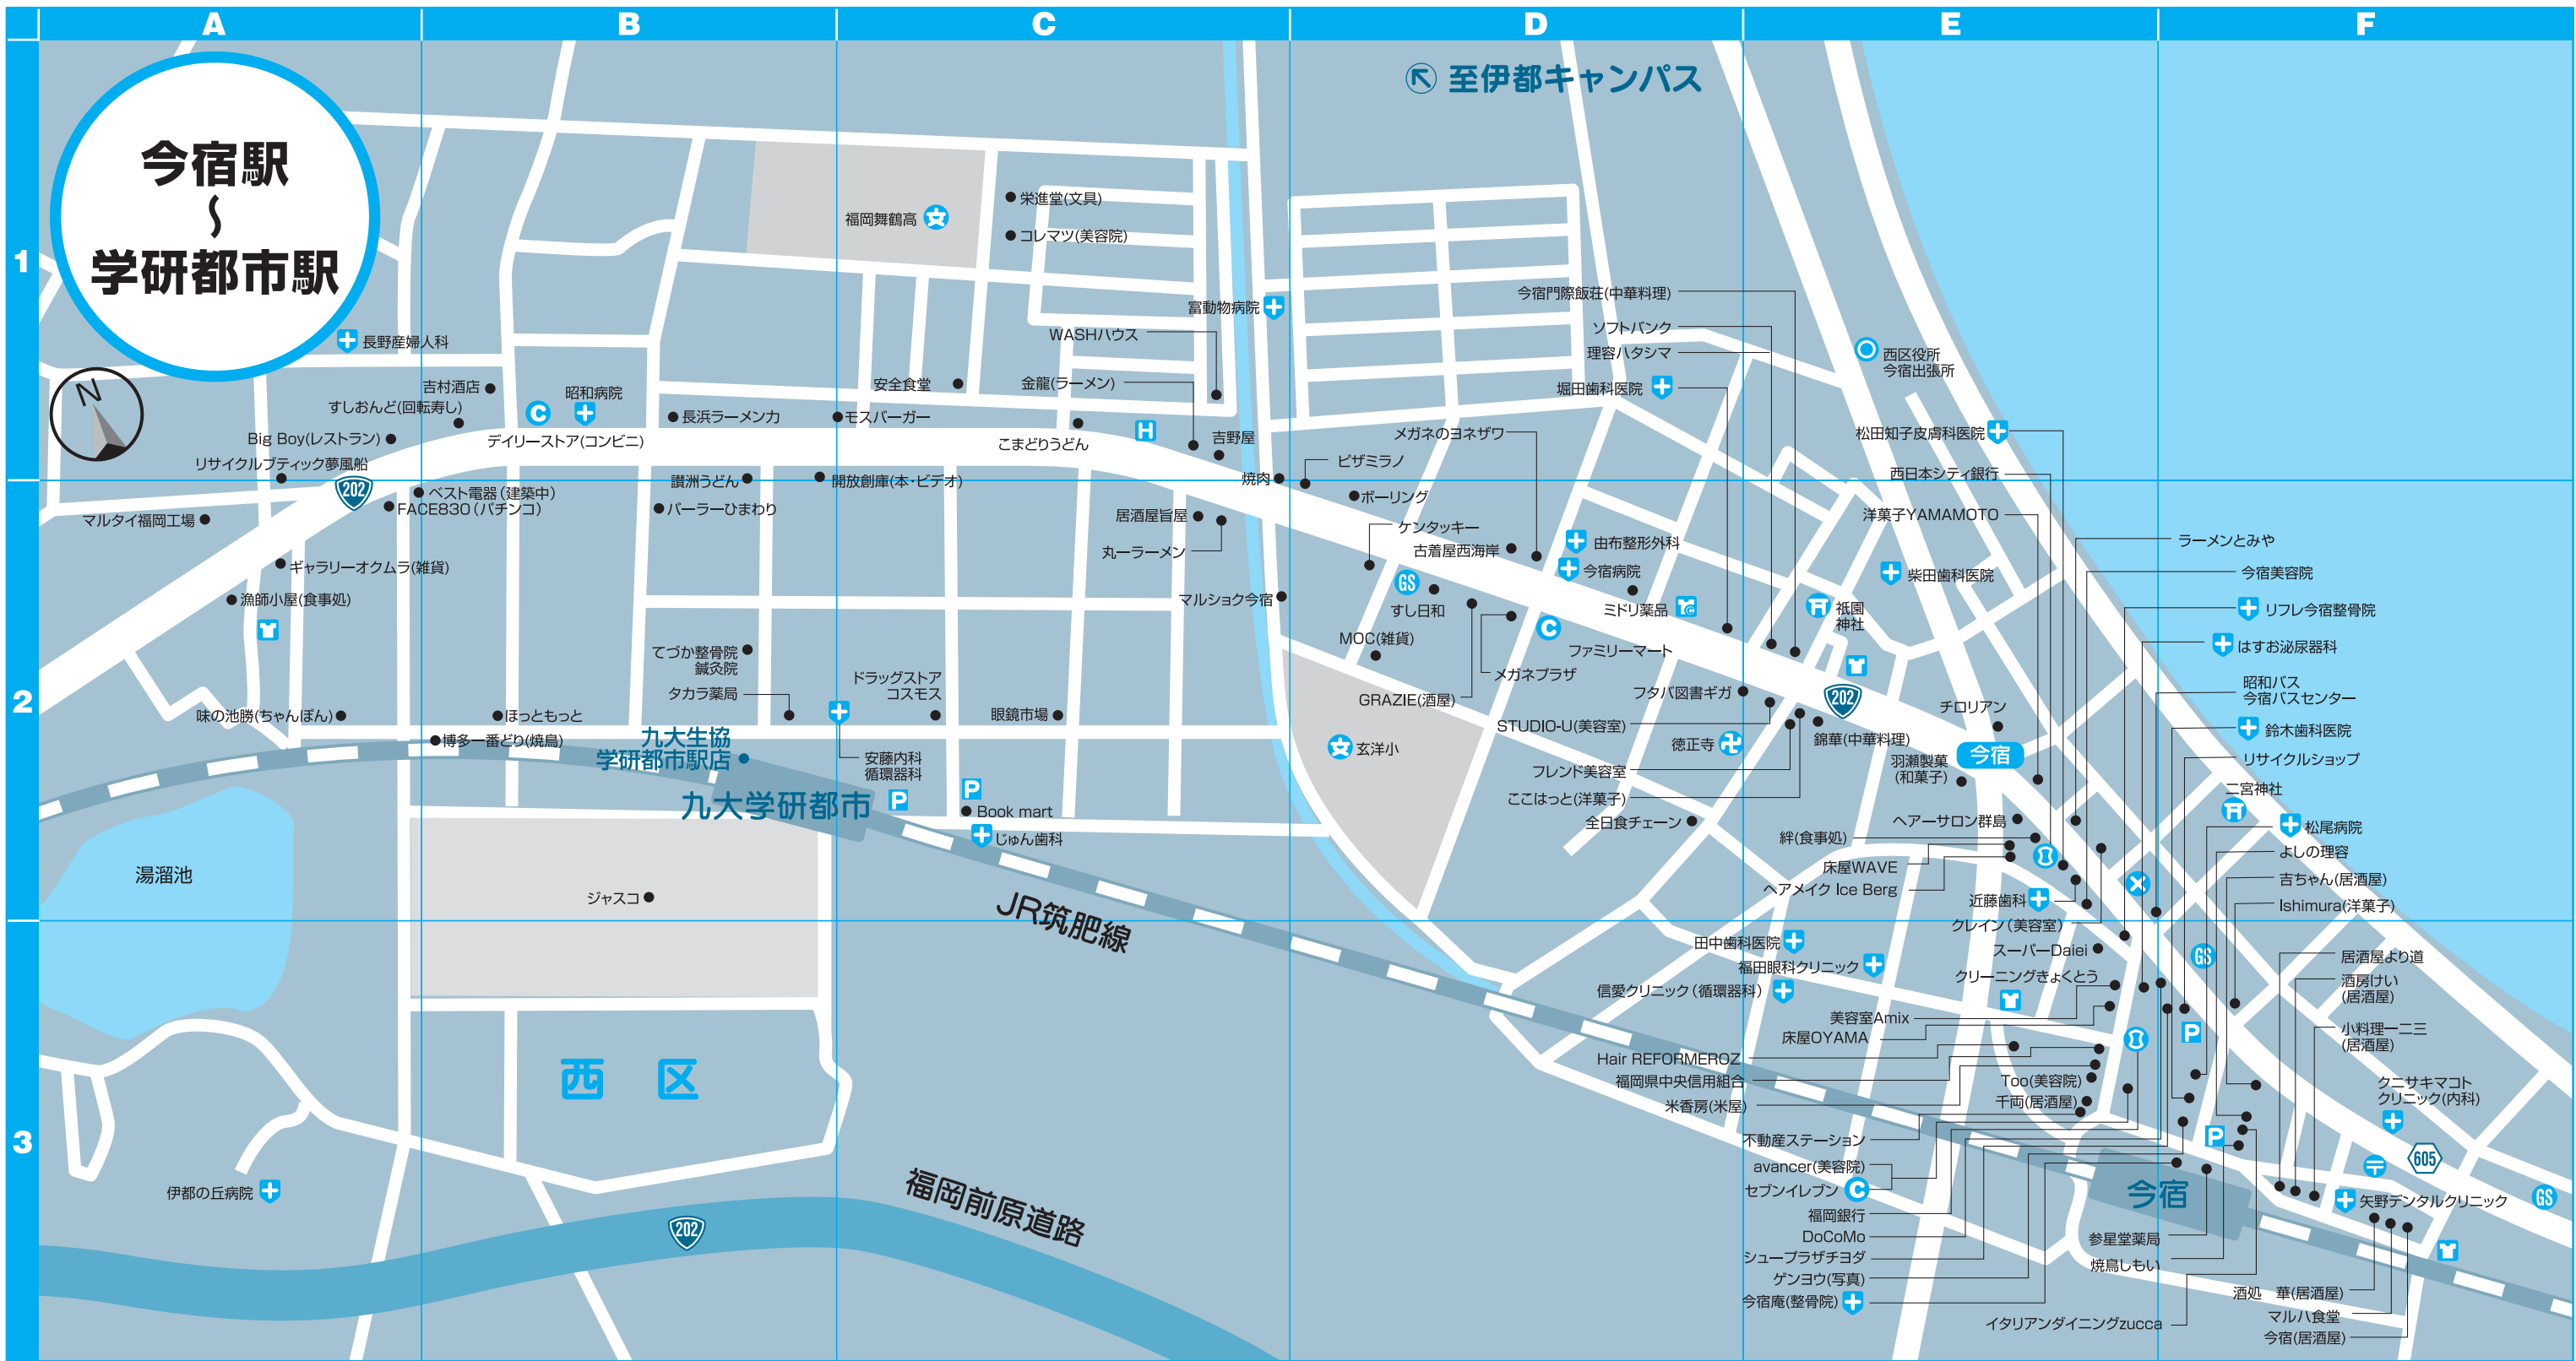

# 九大キャンパス周辺マップ

## 福岡市近郊路線図

**飲食インデックス**

店名	マトリクス番号
味の池勝(ちゃんぽん)	A-2
安全食堂	C-1
居酒屋旨屋	C-2
居酒屋より道	F-3
Ishimura(洋菓子)	F-3
イタリアンダイニングzucca	F-3
今宿(居酒屋)	F-3
今宿門際飯荘(中華料理)	E-2
絆(食事処)	E-2
錦華(中華料理)	E-2
金龍(ラーメン)	C-1
ケンタッキー	C-2
ここはっと(洋菓子)	E-2
こまどりうどん	C-1
小料理一三(居酒屋)	F-3