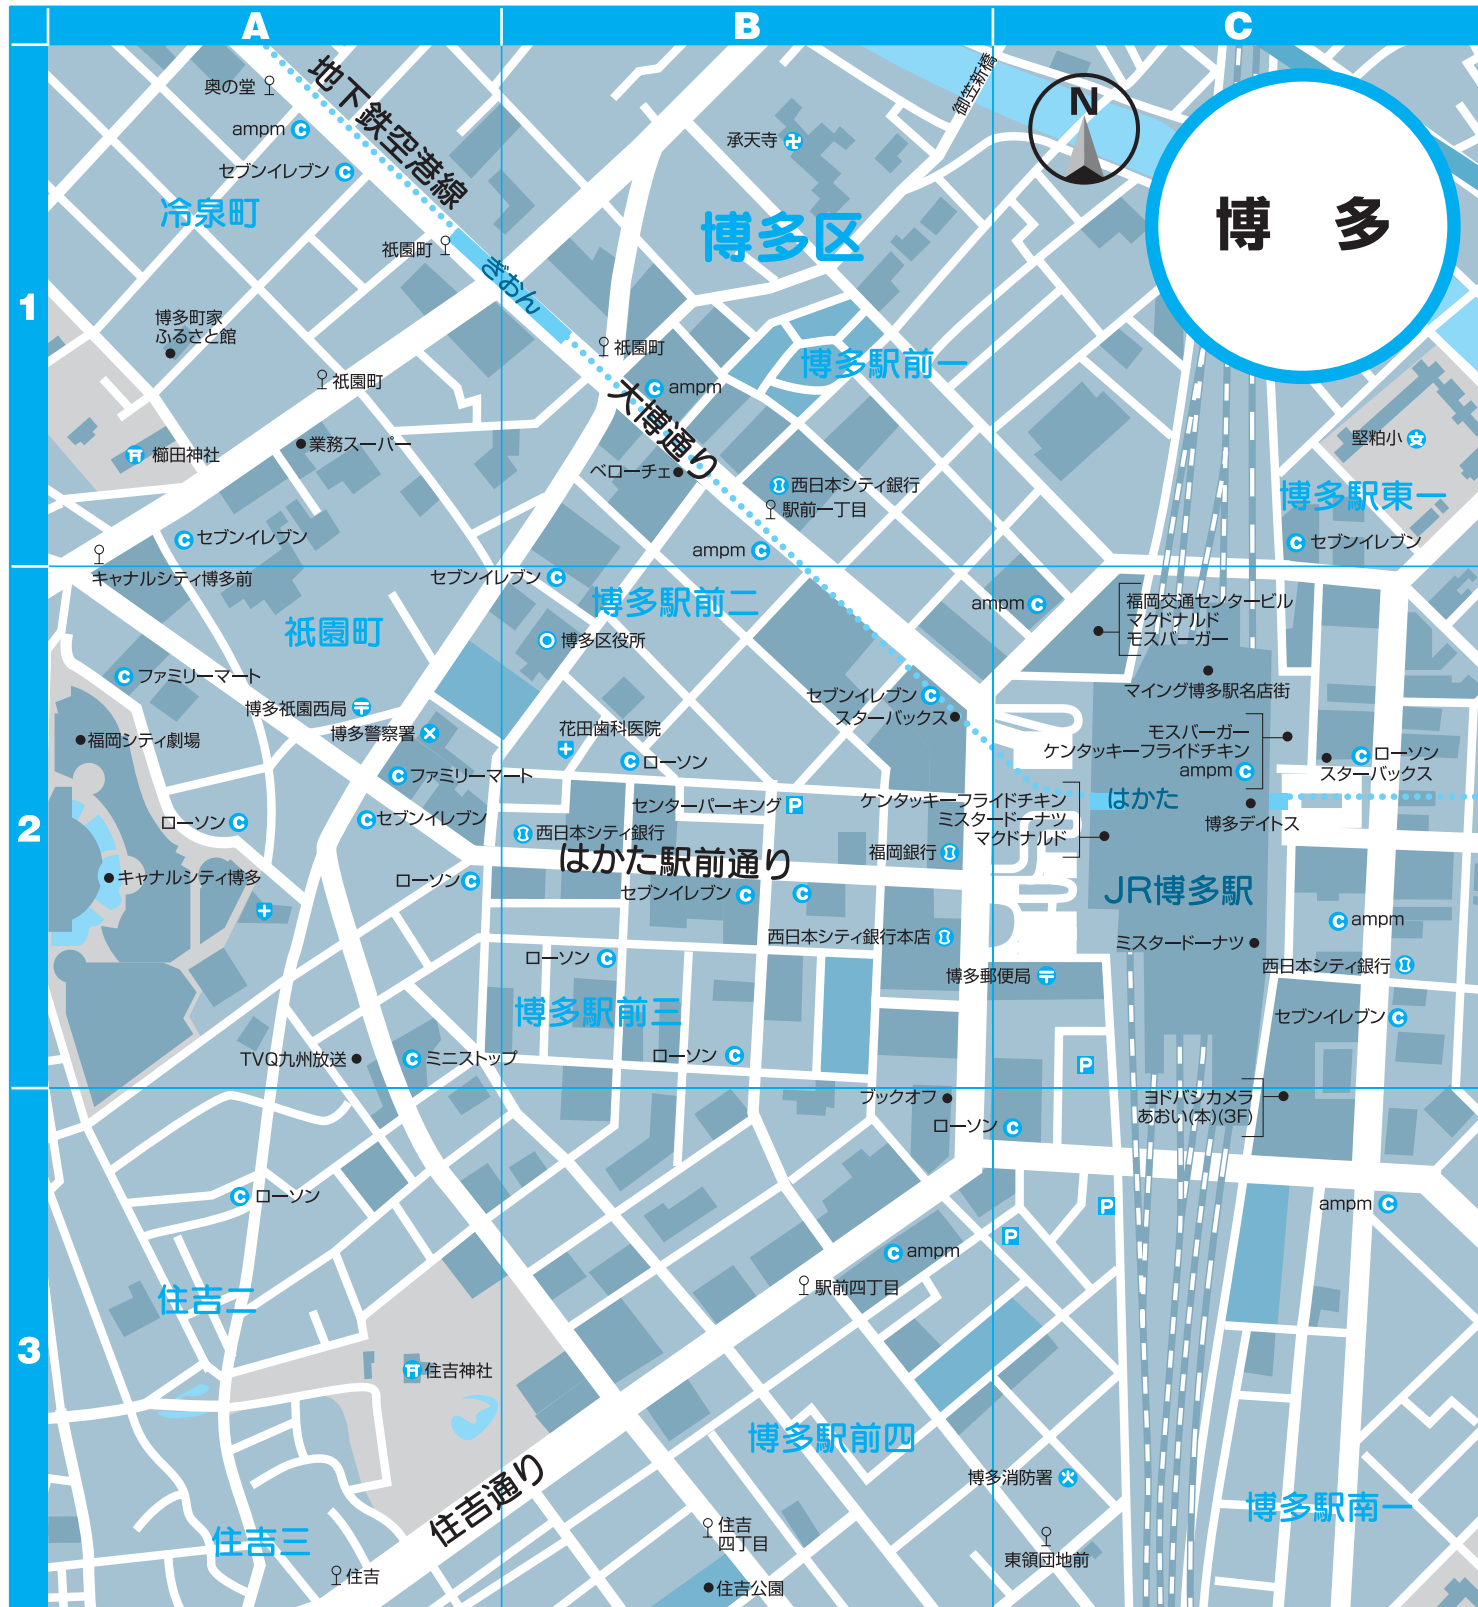

飲食インデックス	
店名	マトリクス番号
ケンタッキーフライドチキン	C-2
スターバックス	B-2・C-2
マクドナルド	C-2
ミスタードーナツ	C-2
モスバーガー	C-2
生活インデックス	
店名	マトリクス番号
ampm	A-1・B-3・C-2・C-3
あおい(本)(3F)	C-3
業務スーパー	A-1
セブンイレブンA-1・A-2・B-2・C-1・C-2	A-2
ファミリーマート	A-2
ミニストップ	A-2
ヨドバシカメラ	C-3

ローソン	A-2・A-3・B-2・C-2・C-3
西日本シティ銀行	B-1
西日本シティ銀行本店	B-2
博多郵便局	C-2
博多区役所	B-2
福岡銀行	B-2
複合施設他インデックス	
店名	マトリクス番号
キャナルシティ博多	A-2
マイング博多駅名店街	C-2
博多デイトス	C-2
博多町家ふるさと館	A-1
福岡シティ劇場	A-2
福岡交通センタービル	C-2
花田歯科医院	B-2

天神・飲食インデックス	
店名	マトリクス番号
一蘭	E-1
ガスト	D-3
ケンタッキーフライドチキン	D-2
サーティワン	E-2
ジョイフル	E-2
スターバックス	D-3・E-2・E-3・F-2
ドトール	E-1
ピエトロ	D-1
ほっともっと	D-1
マクドナルド	E-1・E-2・F-3
モスバーガー	D-1・E-1
吉野屋	D-1
ロッテリア	E-2
ペローチェ	E-1・E-3

生活インデックス	
店名	マトリクス番号
アップルストア	E-3
岩田屋本店 新館	E-2
岩田屋本店 本館	E-2
済生会総合病院	F-2
佐賀銀行	E-2
ジュンク堂	F-2
市立青年センター	D-2
積文館	E-2
セブンイレブン	D-2・D-3・E-3・F-3
ダイエー	E-1
中央警察署	F-2
TSUTAYA	E-3
天神愛眼	E-2
西鉄バスセンター	E-2
西日本シティ銀行	D-2
肥後銀行	D-2

ビックカメラ	E-3
ビックカメラパソコン館	F-3
ファミリーマート	D-1・D-2・E-3
福岡銀行	E-2
福岡銀行本店	E-1
福岡市役所	F-2
福岡信金	E-2
福岡中央病院	D-3
福岡中央郵便局	E-1
フタタ	E-1
ベスト電器	E-1
ベスト電器本店	F-2
丸善(2F)	E-1
mina tenjin	E-1
みずほ銀行	E-1
三井住友銀行	D-1・E-2
三菱東京UFJ	E-1
メガネスーパー	E-3

山口銀行	E-1
ユニクロ(2F, 3F)	E-1
ライトオン(3F)	E-2
ローソン	D-1・D-3・E-1・E-3・F-2
ロフト	F-3
娯楽インデックス	
店名	マトリクス番号
カラオケ館	D-2
CROSS FM	E-2
シダックス	D-2
シネテリエ天神	D-1
スピンス	D-3
天神東宝	D-2
ビックエコー(4F)	D-2
ラウンドワン	D-2
施設インデックス	
店名	マトリクス番号

アクロス福岡	F-1
イムズ	E-2
エルガーラ	F-2
警固公園	E-2
警固神社	E-3
雑貨館インキューブ	E-2
スカラエスパシオ	F-3
ソリアステージ	E-2
ソリアプラザ	E-2
天神コア	E-2
天神地下街	E1~E-2~F-2
天神ピブレ	E-2
西日本ビル	E-1
VIORO	E-2
福岡ショッパーズ専門店街	E-1
福岡天神・大丸	F-2
福岡三越	E-2