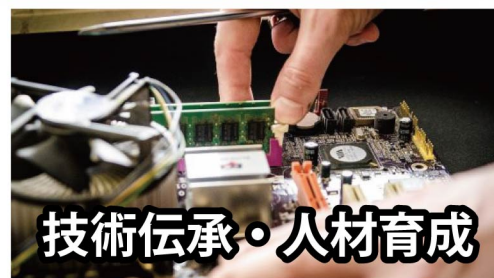

<https://xacti-co.com/products/wearable-camera/>

エクスタビライザ
デモ動画はこちら！

Japan Asia Group

Xacti

業務用ウェアラブルカメラ 【Windows/Android 端末接続モデル】

エクスタビライザ™

大きく複雑な映像揺れを電子的に補正して出力するザクティ独自の画像処理技術の名称です

● 強力ブレ補正イメージ

エクスタビライザ™ 水平画角維持モード設定時

作業確認を効率よく

セキュリティ強化

技術伝承・人材育成

遠隔地の作業現場でもタブレットを用いてリアルタイムで状況を把握・指示ができ、複数箇所の現場も本社で一括管理が可能。揺れの少ない映像で、モニタリングもストレスフリーに。効率よく情報共有を。

警備や業務管理等の監視用途として使用可能。本ウェアラブルカメラを身に着けて激しく動いても、強力揺れ補正機能で安定した映像を録画可能。緊急時の事件や事故も常時記録で振り返りをし、問題解決へ。