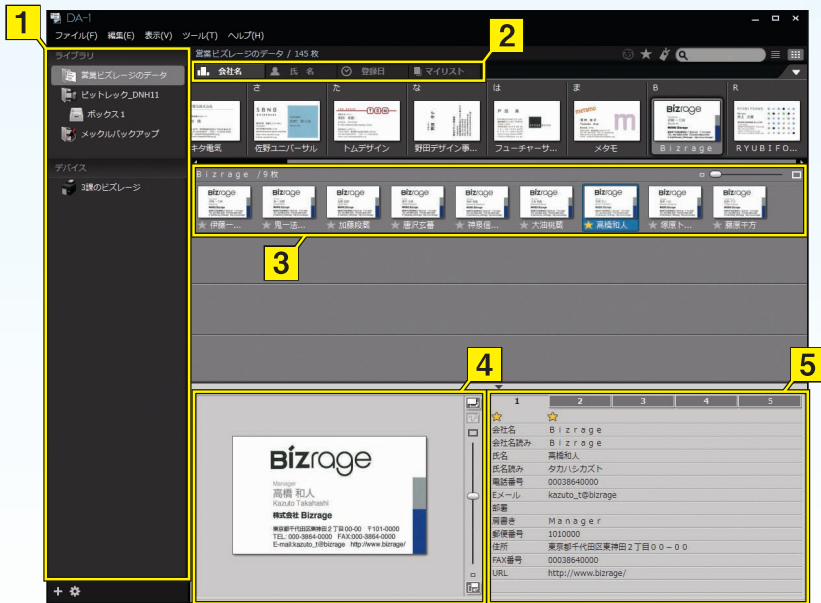

デジタル名刺ビューア  
DA-1 mobile

スマートフォン・タブレットでも!

DA-1のデータをスマートフォンに転送! 名刺の情報を閲覧・活用できます。

Dropbox 経由でもデータ転送が可能!

詳しくはHPへ!

iOS・Android対応です。「DA-1モバイル」を利用するには、「DA-1」が必要です。「DA-1モバイル」の詳細は当社ホームページをご覧ください。

外出先で  
使うなら

デジタル名刺ホルダー「ピットレック」  
DNH20  
**PITREC**<sup>®</sup>

P.152

本体価格 ¥37,000 + 消費税

※DA-1対応機種: DNH20、DNH11  
DNH10は非対応(DNH10からのデータインポートのみ可能)

机上で使うなら

デジタル名刺ホルダー「メックル」  
MQ10  
**MEQRU**<sup>®</sup>

P.153

本体価格 ¥27,000 + 消費税

## ☑ 専用ソフトで情報の編集・管理も簡単

「Bizレージ」でスキャンした名刺データは接続したパソコンに自動で転送され、デジタル名刺管理ソフト「DA-1」に蓄積されます。「DA-1」はOCR機能を搭載。多彩な検索方法で、目的の名刺がすぐに見つかります。シンプルなインターフェイスで、日常的な編集・管理作業も快適です。

### 【デジタル名刺管理ソフト「DA-1」基本画面】

Windows

Mac

- 1 保存先のライブラリや接続されているデバイスが一覧で表示されます。
- 2 検索に便利なタブが表示されます。
- 3 名刺の画像がサムネイルとして表示されます。
- 4 スキャンした名刺の画像が確認できます。裏面も確認可能。
- 5 OCR機能で読み取った名刺データ(1件分)の情報を表示、編集ができます。