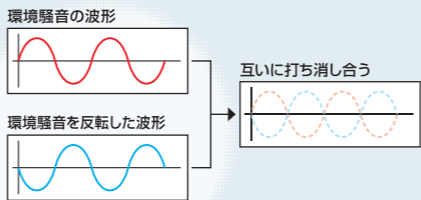

環境騒音を打ち消す仕組み

イヤホンに内蔵された小型マイクロホンで周囲の環境騒音を收音し、その逆位相の音を出して騒音を打ち消します。 [*]全ての騒音が消えるわけではありません。

「デジタル耳せん」MM1000仕様

品番	MM1000
本体色	白
ノイズキャンセルレベル	最大 -20dB (当社独自の測定法による)
電源	単4形アルカリ乾電池または単4形エネルギー×1本 (別売)
電池寿命	アルカリ乾電池使用時 約100時間 エネルギー使用時 約60時間 (使用条件により異なります)
コード長	85cm (Y型) [*]左右のコードの長さが同じです。
外形寸法	約64 (W) × 64 (D) × 14 (H) mm [*]イヤホン・コードストッパー除く
質量	約33g [*]電池除く、コードを含む
セット内容	「デジタル耳せん」本体、ポーチ、イヤピース (XS、S、M、L)、取扱説明書 (保証書付)

●保証期間: お買い上げから1年
【ご注意】 ●全ての騒音が消えるわけではありません。 ●自動車・バイク・自転車など乗り物の運転中や、周囲の音が聞こえないと危険な場所では使用しないでください。 ●本製品は音楽プレーヤーではありません。

操作は簡単! めざましイヤホンの操作は簡単。「アラーム機能」と「タイマー機能」の2つのモードを、用途に応じて使い分けられます。

アラーム機能
起きたい時刻を「●●時●●分」とセット。
セット方法: 全てのボタンを押してアラームをセットしたい「時」と「分」を設定。(1分単位、最大24時間)

10分刻みで加算
1分刻みで加算

11:50 PM

[*]12時間表示/24時間表示の切り替え可能

タイマー機能
起きたい時間を「●●分」とセット。
セット方法: 10minと1minボタンを押して、タイマーでカウントしたい時間を設定。(1分単位、最大99分)

10分
1分

25:00

- 振動を3段階で調節できる: [振動調節スイッチ]で、振動の強さを3段階に調節できます。[*]初期設定は「中」段階です。
- 収納時に絡まずコンパクト: イヤホンのコードは本体に巻きつけられるので、カバンやポケットへの収納時にも絡まず、コンパクトに持ち運べます。
- スマホなどの音楽が聴ける: 付属のステレオミニプラグケーブルでスマートフォンやオーディオプレーヤーなどと接続し、音楽を聴くことができます。

「めざましイヤホン」NMR10仕様

品番	NMR10
本体色	シロ
画面	3.0インチ反射型FSTN液晶、モノクロ表示
タッチパネル	抵抗膜式タッチパネル
登録件数	200件のアカウント (ID・パスワード)
電源	リチウムコイン電池 CR2032×2個 (別売)
電池寿命	1日3分の使用で約8ヶ月
入力可能文字	英大文字・英小文字・数字は半角のみ、ひらがなは全角のみ、カタカナ・記号は全角/半角、漢字は表示のみ [*]漢字の入力はミルパス専用PCソフトでのみ可能です。
インターフェイス	microUSBポート
外形寸法	約84 (W) × 68 (D) × 11 (H) mm [*]突起部含まず
質量	約57g [*]電池含まず
セット内容	「ミルパス」本体、専用タッチペン (本体収納)、microUSBケーブル、取扱説明書 (保証書付) [*]PCソフトは別途当社ホームページよりダウンロード

●保証期間: お買い上げから1年

イヤホン仕様

型式	ダイナミック型
ドライバー径	φ10.5mm
出力音圧レベル	94dB/mW
インピーダンス	19Ω
再生周波数帯域	20~20,000Hz
最大入力	100mW

【ご注意】 ●本製品は音楽プレーヤーではありません。 ●アラーム音は鳴りません。 ●音楽と同期してイヤホンが振動するものではありません。 ●自動車・バイク・自転車など乗り物の運転中や、周囲の音が聞こえないと危険な場所では使用しないでください。

これからは覚えるパスワードは1つだけ!!