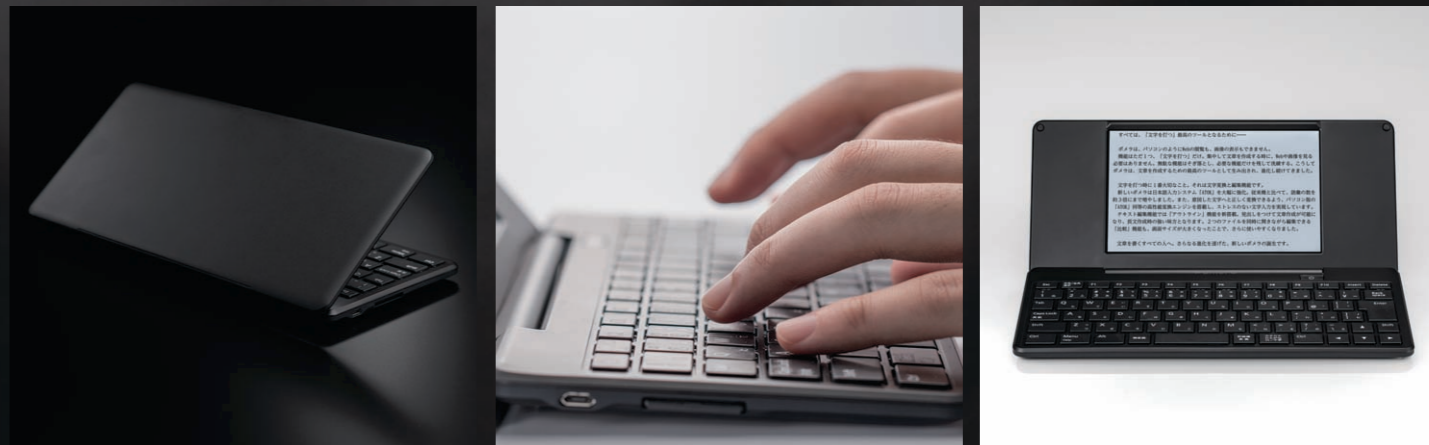

テキスト入力に集中するために、磨きかけた「ポメラ」です。

パッと開いてすぐに起動。
テキスト入力に特化した
デジタルメモ「ポメラ」があなたの
文章作成をより強力にサポートする
ツールへと進化しました。

いつでもどこでもすぐ「メモる」デジタルメモ「ポメラ」 Pomera® DM200

本体価格¥49,800+消費税

check it out! 動画はwebで
<http://kingjim.jp/pv_dm200/>

「ポメラ」向け日本語入力システム “ATOK for pomera [Professional]”

「ポメラ」向けに最適化された専用のATOKを搭載。パソコン版ATOKと同様に、入力した文章を解析して日本語をかしこく変換できるほか、従来機と比較して語彙数が約3倍になり、スピーディーで正確な日本語入力を実現しました。

- 語彙数の大幅アップ
- 文脈に応じた適切な変換
- 文節区切り誤変換の削減
- 入力ミスを訂正する候補の提示

シリーズ初、無線LAN搭載

「ポメラ」シリーズで初めて無線LANを搭載しました。「ポメラ」とiPhoneなどで双方向で文章を編集することができる「ポメラSync」や、Evernoteなどのメールアドレスにテキストファイルを送信することができる「アップロード」により、作成した文章の活用がよりスムーズになります。

文章作成をサポートする4種類の電子辞書 国語、英和、和英辞典に加え、類語辞典を追加

豊かな日本語表現に役立つ類語辞典「角川類語新辞典.S」を新たに搭載。「明鏡国語辞典MX」「ジーニアス英和辞典MX」「ジーニアス和英辞典MX」の4種の辞書で文章作成をサポートします。

適切な言葉選びに便利な「角川類語新辞典.S」約50,000語の中から、検索した語句と近い意味の語句が一覧で表示されます。適切な言葉を探したいとき、別の言葉に言い換えたいときなどに便利です。

ゆとりのキーピッチ、ヨコ17.0mm タテ15.5mm キーボードの“打ち心地”をさらにアップ

キーピッチ17mmのキーボードを搭載。キーボードには、キーのどこを押しても安定感のあるV字ギアリング構造を採用。本体の剛性を高めることで、より快適な打ち心地を実現しました。

バックライト付き7インチワイド画面で テキスト編集がより快適に

7インチワイドTFT液晶を搭載。「ポメラ」DM100から画面サイズは面積比で約40%アップし、長い文章も編集しやすくなりました。暗い場所での入力作業をサポートする、バックライトも搭載しています。

テキスト編集機能もパワーアップ

効率的な文章作成を支援

見出しをつけて文章を作成できる「アウトライン」表示を搭載。また画面の表示方法も、縦書き・横書き・白黒反転・行番号表示に加えて、比較や分割機能により効率的な文章作成が可能です。

ツリー構造で表示することができるため長文を作成する際に役立ちます。見出し単位で階層を変更したり、位置を入れ替えたりすることも可能です。

文章を縦書きにして編集できるので、文学作品の執筆にも適しています。また、目にやさしい「白黒反転」表示も選択できます。

リチウムイオンバッテリーを搭載 モバイルバッテリーからの充電にも対応

「ポメラ」史上初のリチウムイオンバッテリーを採用し、約18時間の長時間駆動を実現しました。microUSBポートからモバイルバッテリー*を使用しても充電可能なので、外出先でも安心です。

*5V 1.5A以上出力可能なモバイルバッテリーをご使用ください。

「ポメラ」をBluetooth® キーボードに！ スマートフォンなどの連携も抜群