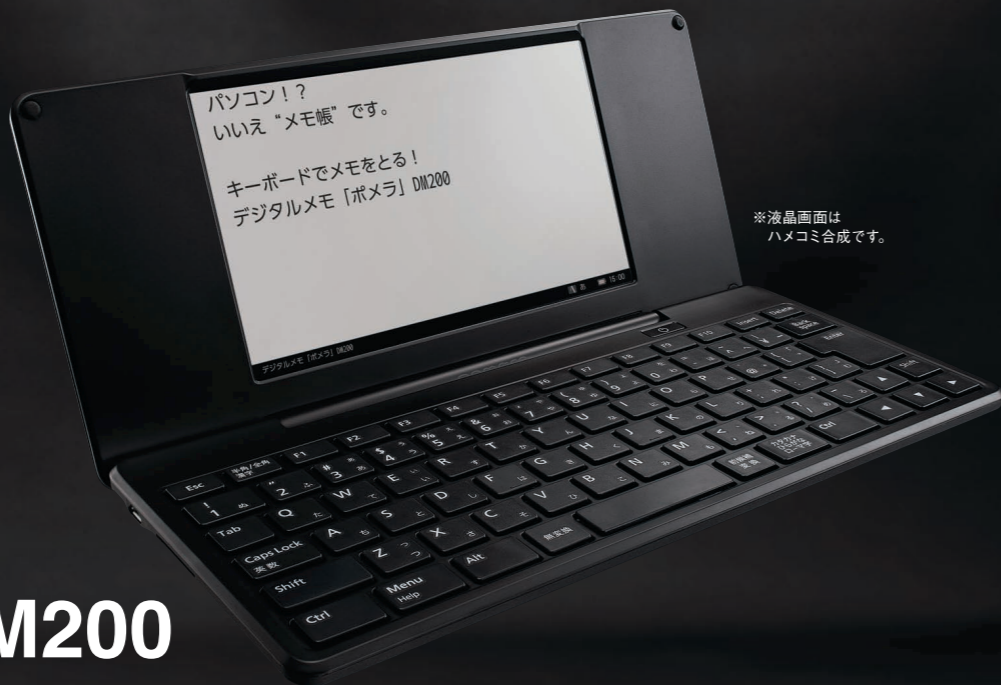

### デジタル名刺管理ソフト「DA-1」

「ピットレック」「メックル」に登録した名刺データの管理・編集操作を簡単に行うことができます。

詳細情報は P.151

# テキスト入力に集中するために、磨きかけた「ポメラ」です。

パッと開いてすぐに起動。  
テキスト入力に特化した  
デジタルメモ「ポメラ」があなたの  
文章作成をより強力にサポートする  
ツールへと進化しました。

※液晶画面はハメコミ合成です。