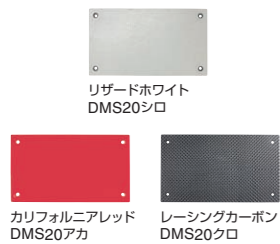

12

デジタル文具  
デジタルメモ「ポメラ」

DM200専用

■「ポメラ」専用ソフトケース

品番	本体価格 (1個)	サイズ(mm) 高・幅・厚み	包装/梱包 (個)
DMC5	¥4,300+消費税	約288・142・18	1/40

●衝撃や落下に対しては損傷を完全に防止するものではありません。

■「ポメラ」専用保護フィルム

品番	本体価格 (1個)	サイズ(mm) 高・幅	包装/梱包 (個)
DMP7	¥1,800+消費税	101・184	1/10・200

●低反射タイプと光沢タイプが各1枚ずつセットになっています。

DM20専用

着せ替えパネルで、あなただけのお気に入りの“メモ帳”に変身。

■「ポメラ」DM20専用着せ替えパネル

品番	本体価格 (1個)	サイズ(mm) 高・幅・厚み	包装/梱包 (個)
DMS20	¥3,000+消費税	約145・82・3	1/20・200

●3色(リザードホワイト・カリフォルニアレッド・レーシングカーボン)  
●同梱品:交換用ネジ4本・専用レンチ1個