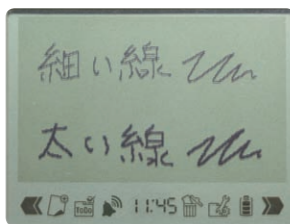

撮って、単語、意味シル。

ワードリーダー「イミシル」

Imisiru®

RW10

本体価格 ¥12,000 +消費税

check it out! 動画はwebで
http://kingjim.jp/pv_imisiru/