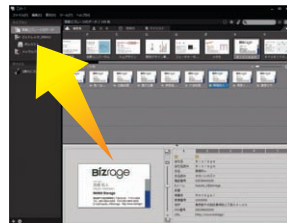

# オフィスの名刺を一括管理!

## OCR機能で名刺の情報をテキスト化

OCR機能で名刺画像に含まれる文字を認識して自動でテキスト化。1枚ずつ入力する手間を大幅に削減します。もちろん、画像データも一緒に保存されるので、名刺を視覚的に確認することもできます。

※OCRの精度はスキャンする名刺のデザインや内容により異なります。

## 多彩な検索方法で必要な名刺がすぐに見つかる

会社名や氏名、名刺の登録日など、多彩な検索方法で、名刺の絞り込みができます。また、ソフト上で登録したお気に入りの名刺や単語をキーに、該当する名刺を表示させることも可能です。

## ドラッグ&ドロップで名刺を簡単に分類できる

名刺データはドラッグ&ドロップで保存先の編集やコピーができます。会社名や業種ごとの分類や、複数人で利用する際の個人ごとの分類が簡単に行えます。