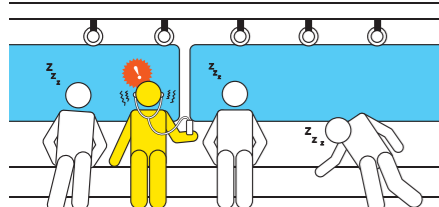

電車やバスで...
終電で居眠りをして寝過ごしたり、音楽を聴いていてうっかり乗り過ごしたりする心配がなくなります。

他にも! 図書館や教室などの静かな場所で... オフィスで...

「環境騒音」とは?

仕事や勉強、読書をしたいのになかなか集中できない。乗物の中でうまくリラックスできない。その原因のひとつは、現代人を取り巻く様々な騒音。なかでも「環境騒音」と呼ばれる音にあるといわれています。代表的なものとして、電車の走行音、エアコンの送風音、冷蔵庫のモーター音、飛行機のエンジン音などがあります。