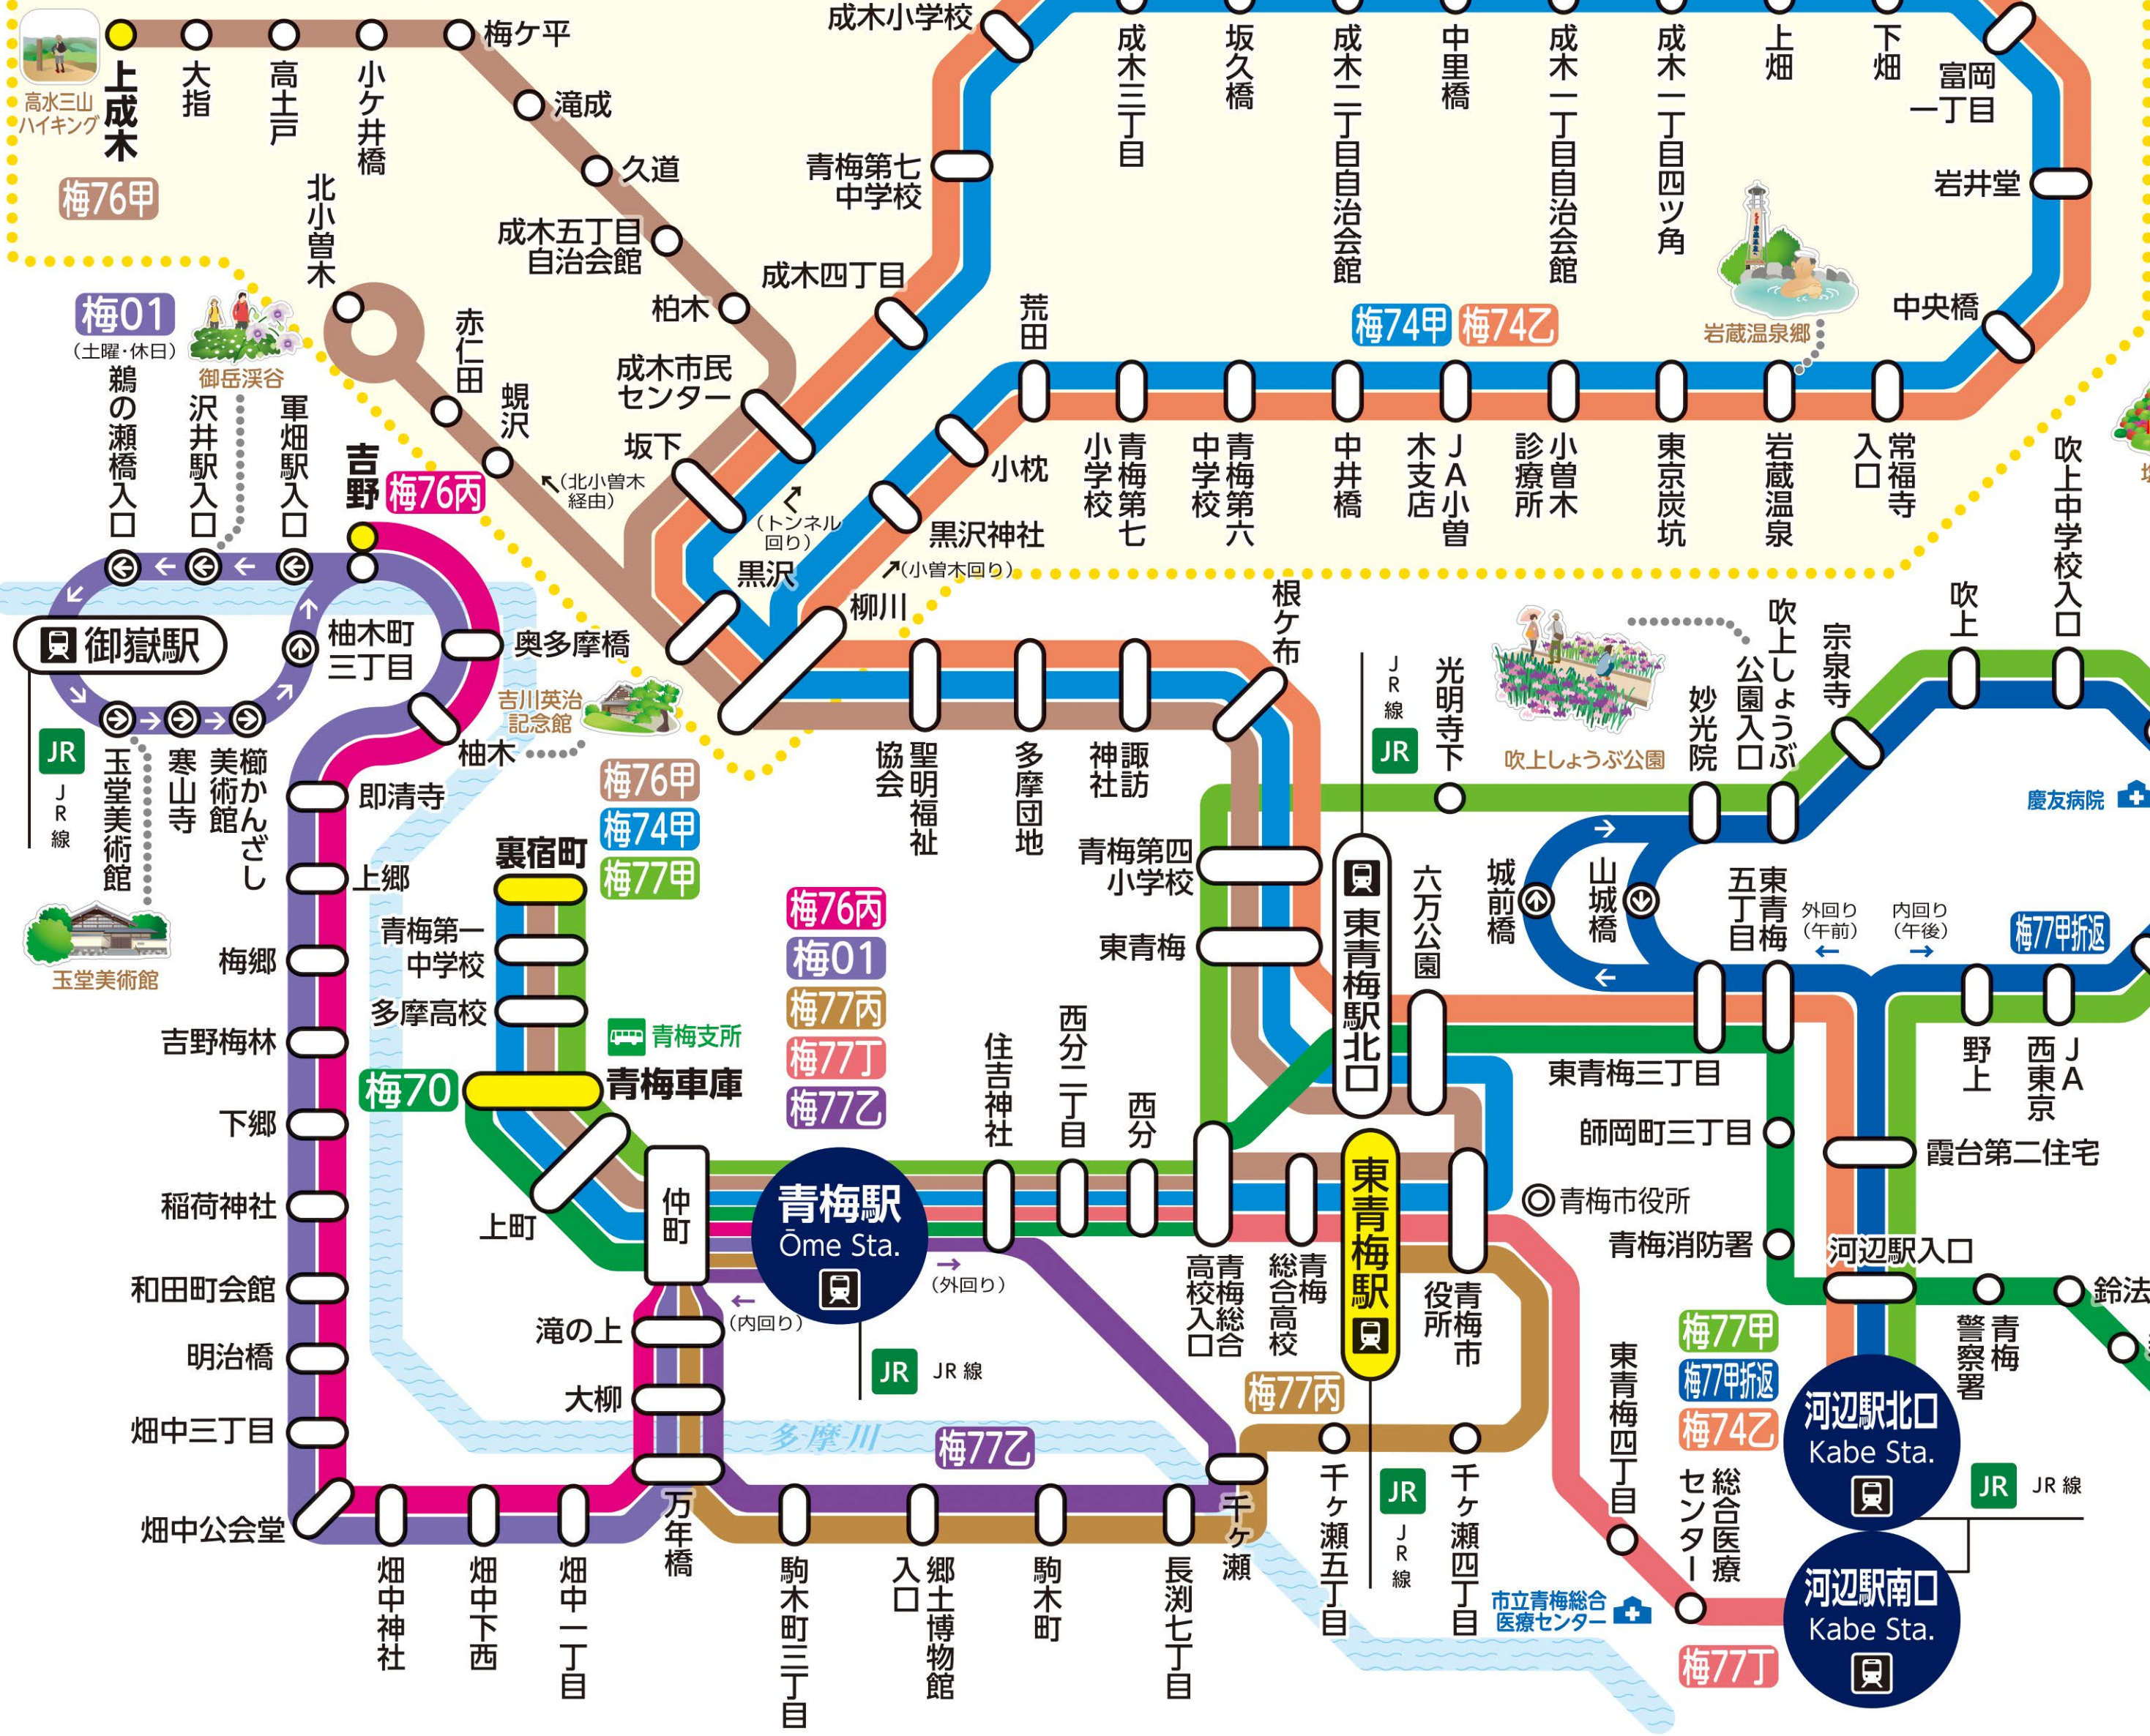

フリー乗降区間

凡例

- 青梅駅 Ome Sta. バス路線の「主要駅・接続駅」バス停
- 小平駅 のりかえに便利なバス停
- 起点・終点バス停
- 片方向のみ停車するバス停
- 都バス営業所
- 病院
- 区役所

系統情報	梅01 青梅駅 ⇄ 青梅駅 (玉堂美術館循環)	梅74甲 裏宿町 ⇄ 裏宿町 (成木循環)	梅76甲 裏宿町 ⇄ 上成木	梅77甲 裏宿町 ⇄ 河辺駅北口	梅77乙 青梅駅 ⇄ 青梅駅 (駒木町循環)	梅77D 青梅駅 ⇄ 河辺駅南口
	梅70 青梅車庫 ⇄ 花小金井駅北口	梅74乙 河辺駅北口 ⇄ 河辺駅北口 (成木循環)	梅76丙 青梅駅 ⇄ 吉野	梅77甲折返 河辺駅北口 ⇄ 河辺駅北口 (塩船循環)	梅77丙 東青梅駅 ⇄ 青梅駅	

バス運行系統図

青梅支所 TEL 0428-23-0288 2024年4月 作成

都営交通お客様センター ☎ **03-3816-5700** 営業時間 9:00~20:00 (年中無休)