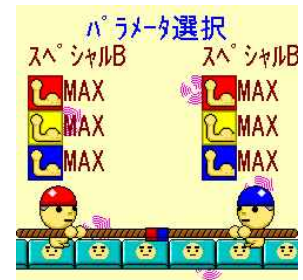

#### <花〜ヒーリング>

105 円/1DL(税込・通信料別)

全国ハイスコアランキング機能付きの爽やかパズルゲーム!!

鮮やかに咲く朝顔、舞い飛ぶ蝶が爽快なちょっと変わったゲームです。