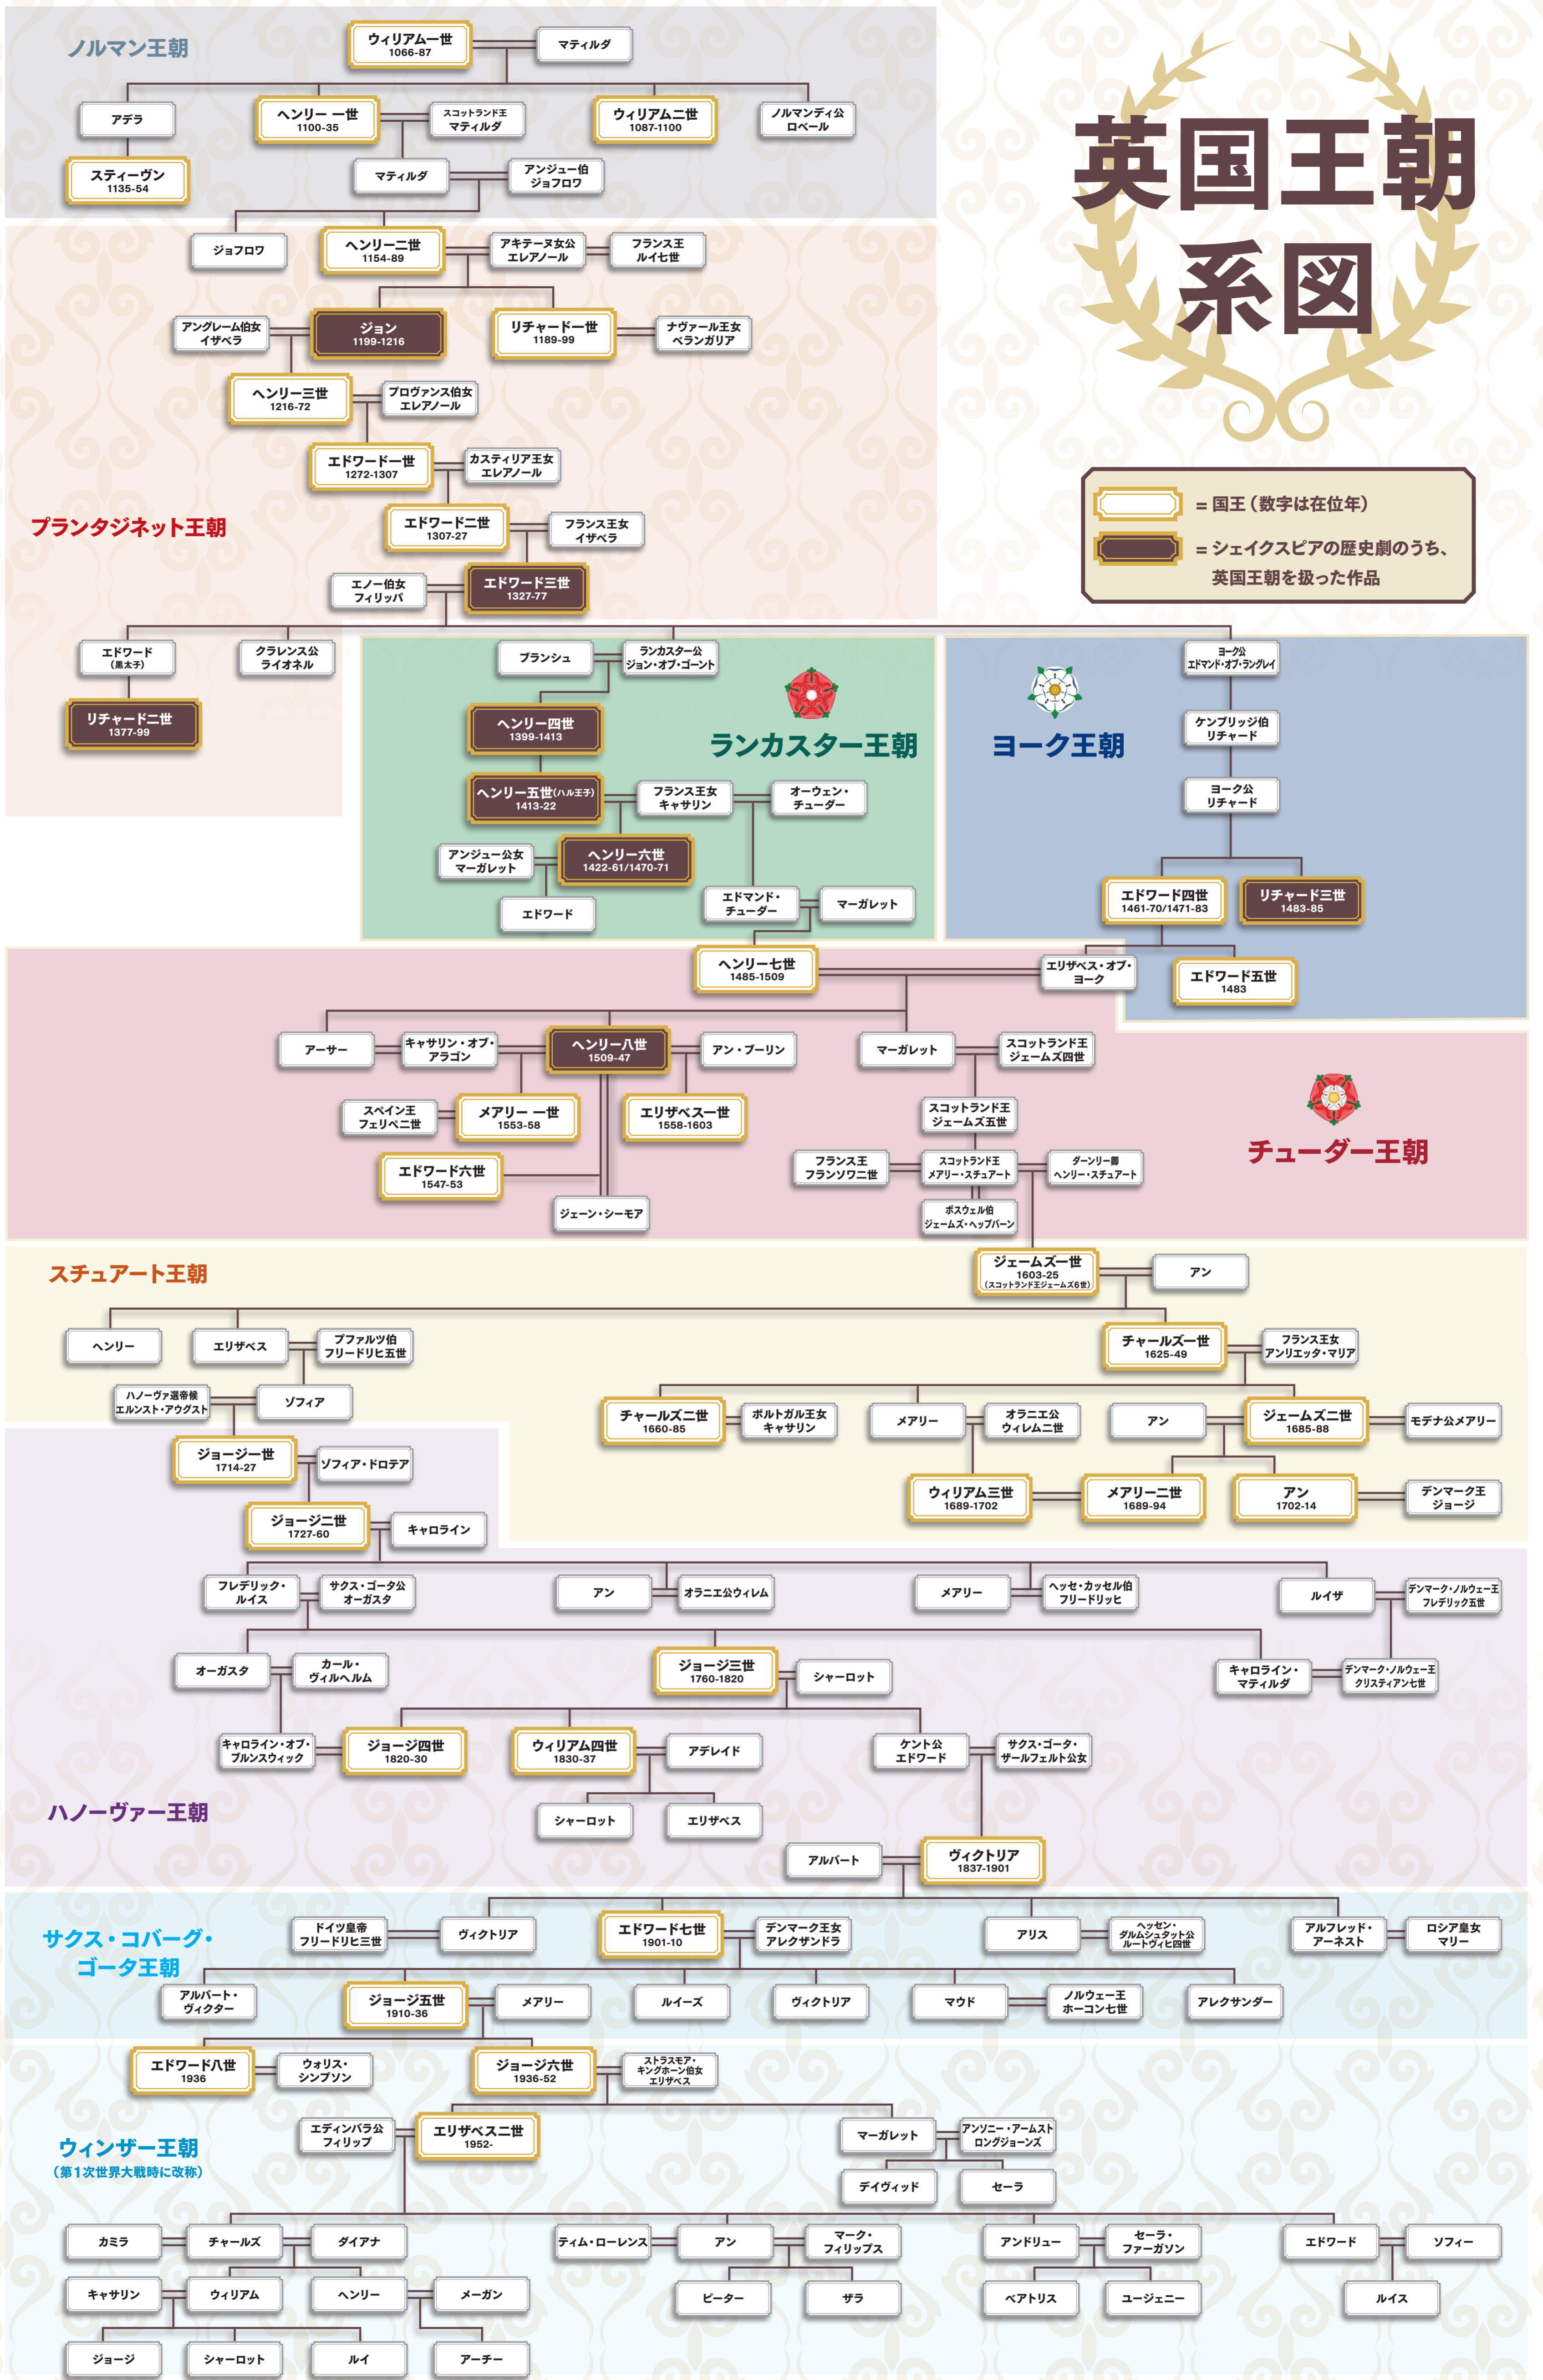

# 英国王朝系図

     = 国王 (数字は在位年)  
     = シェイクスピアの歴史劇のうち、英国王朝を扱った作品