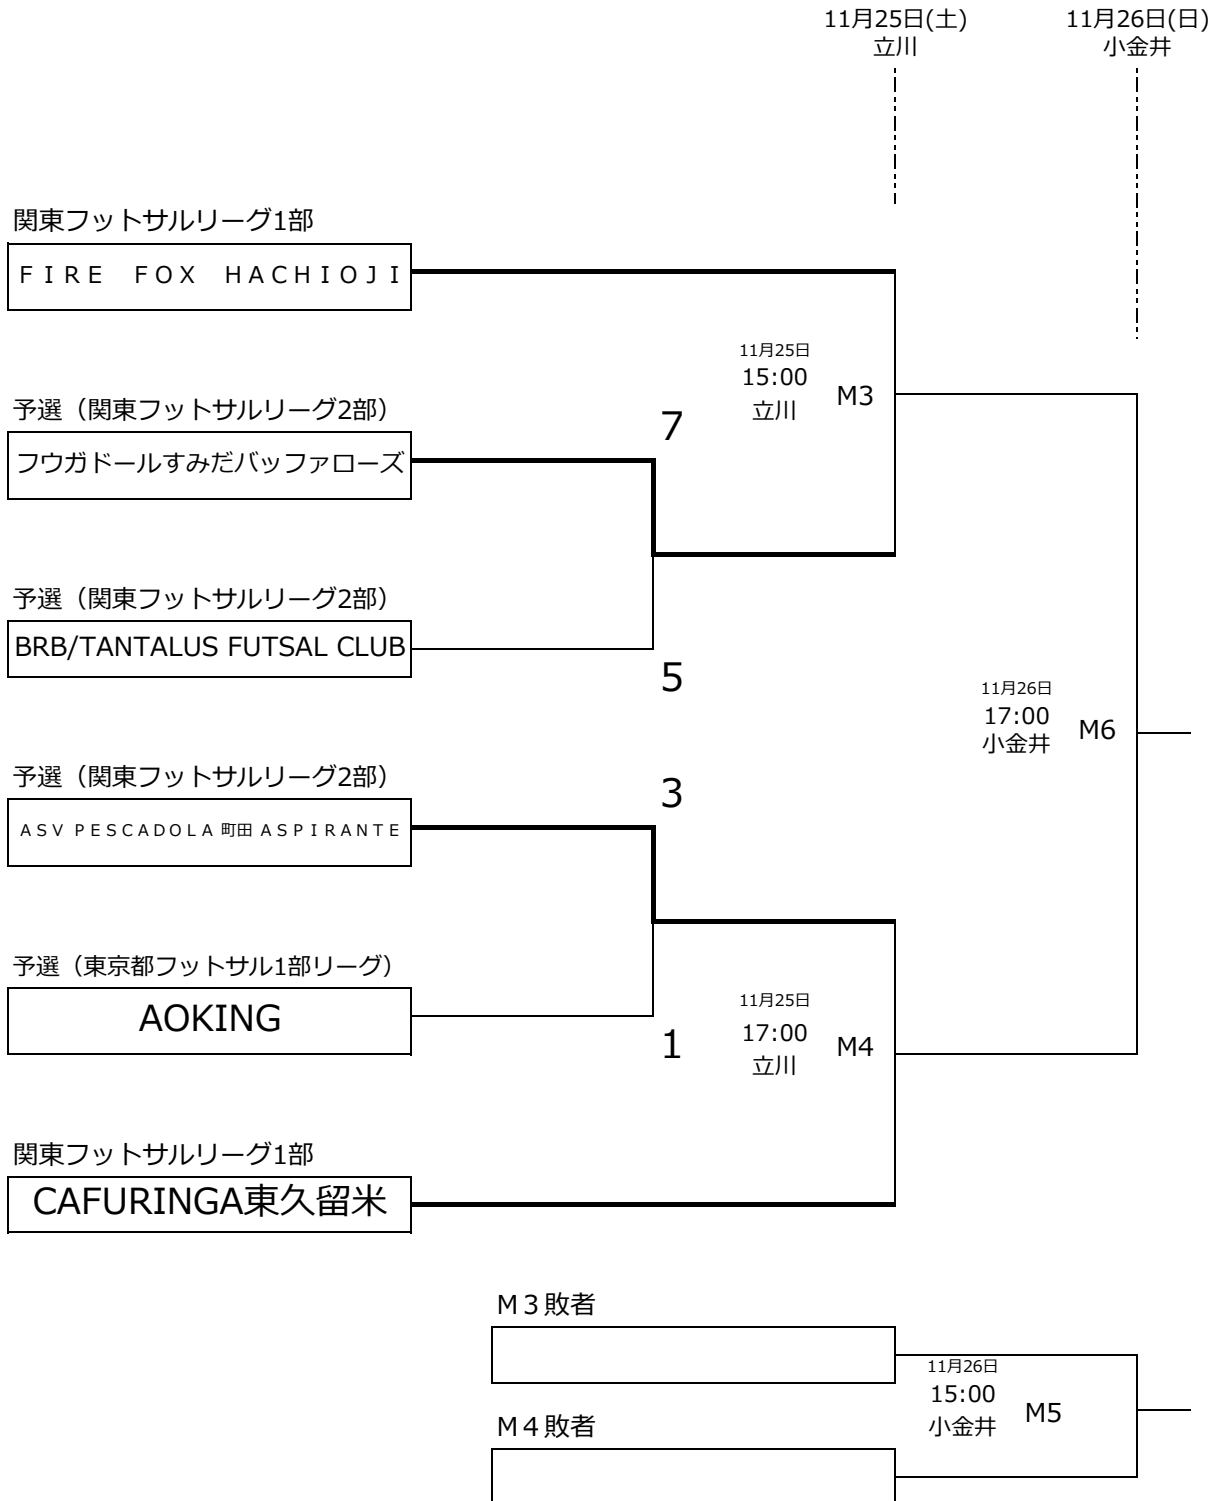

会場	SUMIDA	SUMIDA FUTSAL ARENA
	立川	立川市泉市民体育館
	小金井	小金井市総合体育館

**JFA 第29回全日本フットサル選手権大会 東京都決勝大会**
**JFA 第20回全日本女子フットサル選手権大会 東京都大会**
**対戦スケジュール**
**第1日目 11月11日(土) SUMIDA FUTSAL ARENA**

キックオフ	マッチ	回戦	メインピッチ	
14:00	WM1	女子 1回戦	予選 (東京都女子フットサル1部リーグ) 府中アスレティックFCLレディース	2 $\begin{pmatrix} 0-0 \\ 2-0 \end{pmatrix}$ 0 予選 (東京都女子フットサル1部リーグ) LIGAREVIA KATSUSHIKA LADIES
16:00	WM2	女子 1回戦	関東女子フットサルリーグ VEEX TOKYO Ladies	2 $\begin{pmatrix} 0-1 \\ 2-0 \end{pmatrix}$ 1 予選 (東京都女子フットサル1部リーグ) TOCAR jugadoras 新宿
18:00	WM3	女子 1回戦	予選 (東京都女子フットサル1部リーグ) the sunkisst	1 $\begin{pmatrix} 0-1 \\ 1-3 \end{pmatrix}$ 4 関東女子フットサルリーグ BALLENA BLANCA城北レディース

**第2日目 11月12日(日) SUMIDA FUTSAL ARENA**

キックオフ	マッチ	回戦	メインピッチ	
11:00	M1	男子 1回戦	予選 (関東フットサルリーグ2部) フウガドールすみだバッファローズ	7 $\begin{pmatrix} 0-3 \\ 7-2 \end{pmatrix}$ 5 予選 (関東フットサルリーグ2部) BRB/TANTALUS FUTSAL CLUB
13:00	M2	男子 1回戦	予選 (関東フットサルリーグ2部) ASV PESCADOLA 町田 ASPIRANTE	3 $\begin{pmatrix} 0-0 \\ 3-1 \end{pmatrix}$ 1 予選 (東京都フットサル1部リーグ) AOKING