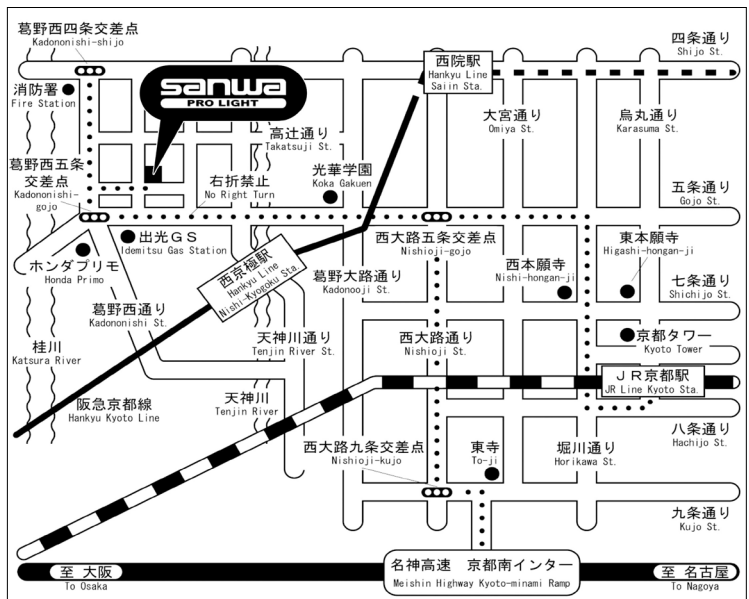

sanwa
PRO LIGHT
株式会社 三和プロライト

東京都世田谷区上用賀5-3-8 (〒158-0098)

Tel : (03) 3707-3001

Fax : (03) 3707-4010

5-3-8 Kamiyoga, Setagaya-Ku, Tokyo,
158-0098, Japan

Tel : +81-3-3707-3001

Tel : +81-3-3707-4010

交通のご案内

- 東急田園都市線 用賀駅から 徒歩 8分
- 首都高速3号線 用賀出口から 車で 4分

Access to Sanwa Tokyo

- Yoga Station 8 min. walk
- Yoga Ramp 4 min. car

TOKYO

sanwa
PRO LIGHT
株式会社 三和プロライト

京都市右京区西京極郡町56-1 (〒615-0884)

Tel : (075) 321-5200

Fax : (075) 321-4133

6-1 Goori-cho, Nishikyogoku, Ukyo-Ku,
kyoto 615-0884, Japan

Tel : +81-75-321-5200

Fax : +81-75-321-4133

交通のご案内

- 阪急西京極駅から 徒歩15分
- JR京都駅から 車で20分
- 名神高速京都南インターから 車で25分

Access to Sanwa Tokyo

- Nishi-Kyogoku Sta. 15 min. walk
- Kyoto Station 20 min. car
- Kyoto-minami Ramp 25 min. car

KYOTO