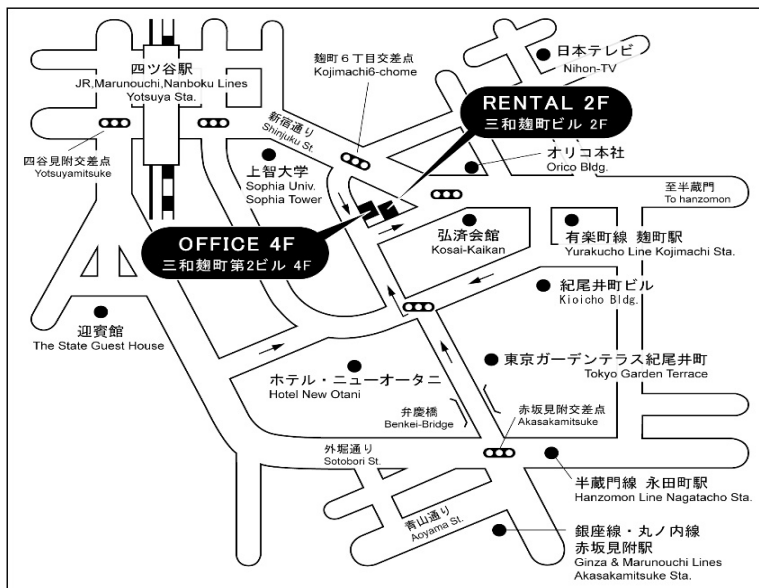

株式会社三和映材社

東京都千代田区麹町5-5 (〒102-0083)

Tel : (03) 5210-3801

Fax : (03) 5210-2260

5-5 Kojimachi, Chiyoda-Ku, Tokyo,
102-0083, Japan

Tel : +81-3-5210-3801

Tel : +81-3-5210-2260

交通のご案内

- ●JR/東京メトロ 四ツ谷駅/赤坂口から 徒歩7分
- ●東京メトロ 麹町駅/2番出口から 徒歩5分
- ●東京メトロ 赤坂見附駅/D出口から 徒歩9分
- ●東京メトロ 永田町駅7番出口から 徒歩9分

Access to Sanwa Tokyo

- ●Yotsuya Station 7 min. walk
- ●Kojimachi Station 5 min. walk
- ●Akasakamitsuke Station 9 min. walk
- ●Nagatacho Station 9 min. walk

TOKYO