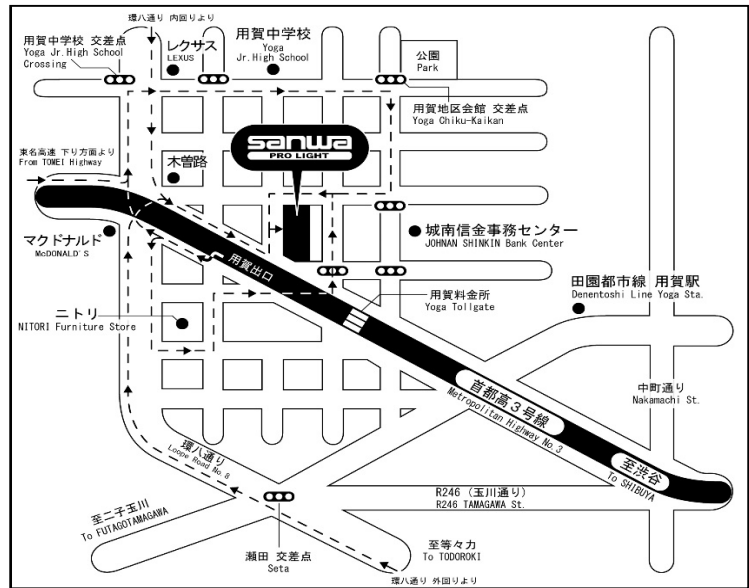

- Yoga Station 8 min. walk
- Yoga Ramp 4 min. car

TOKYO

sanwa
PRO LIGHT
株式会社 三和プロライト

京都市右京区西京極郡町56-1 (〒615-0884)

Tel : (075) 321-5200

Fax : (075) 321-4133

6-1 Goori-cho, Nishikyogoku, Ukyo-Ku,
kyoto 615-0884, Japan