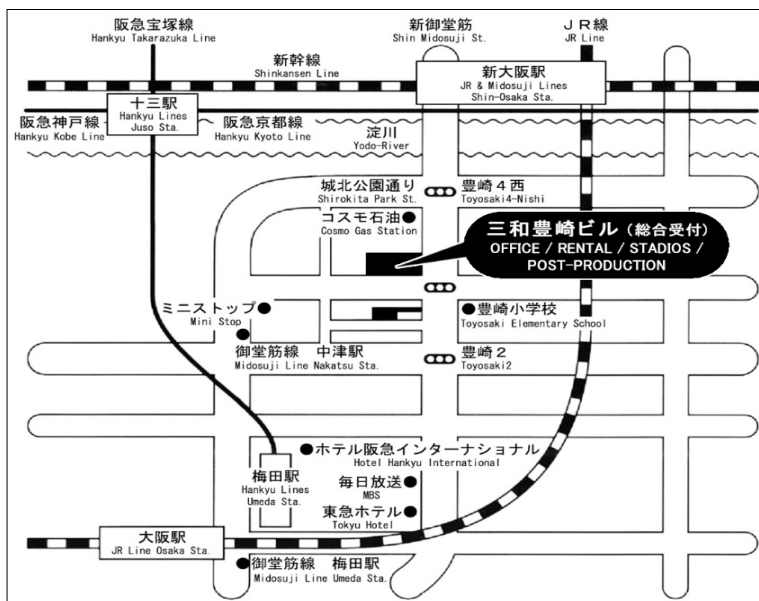

株式会社三和映材社

東京都千代田区麹町5-5 (〒102-0083)

Tel : (03) 5210-3801

Fax : (03) 5210-2260

5-5 Kojimachi, Chiyoda-Ku, Tokyo,
102-0083, Japan

Tel : +81-3-5210-3801

Tel : +81-3-5210-2260

交通のご案内

- ●JR/東京メトロ 四ツ谷駅/赤坂口から 徒歩7分
- ●東京メトロ 麹町駅/2番出口から 徒歩5分
- ●東京メトロ 赤坂見附駅/D出口から 徒歩9分
- ●東京メトロ 永田町駅7番出口から 徒歩9分

Access to Sanwa Tokyo

- ●Yotsuya Station 7 min. walk
- ●Kojimachi Station 5 min. walk
- ●Akasakamitsuke Station 9 min. walk
- ●Nagatacho Station 9 min. walk

TOKYO

株式会社三和映材社

大阪市北区豊崎5-3-1 三和豊崎ビル

豊崎5-2-2 三和豊崎第2ビル

○レンタル部

○ポストプロ部

Tel : (06) 6375-3838

Tel : (06) 6375-3001

Fax : (06) 6375-3010

Fax : (06) 6375-3007

5-3-1 Toyosaki, Kita-Ku, Osaka

531-0072, Japan

○Rental Dept.

○PostProduction Dept.

Tel : +81-6-6375-3838

Tel : +81-6-6375-3001

Fax : +81-6-6375-3010

Fax : +81-6-6375-3007

交通のご案内

- ●JR 大阪駅から 徒歩15分
- ●阪急 梅田駅/茶屋町出口から 徒歩12分
- ●地下鉄 中津駅1番出口から 徒歩 5分
- ●JR 新大阪駅から 車で 7分

Access to Sanwa Tokyo

- ●Osaka Station 15 min. walk
- ●Umeda Station 12 min. walk
- ●Nakatsu Station 5 min. walk
- ●ShinOsaka Station 7 min. car

OSAKA