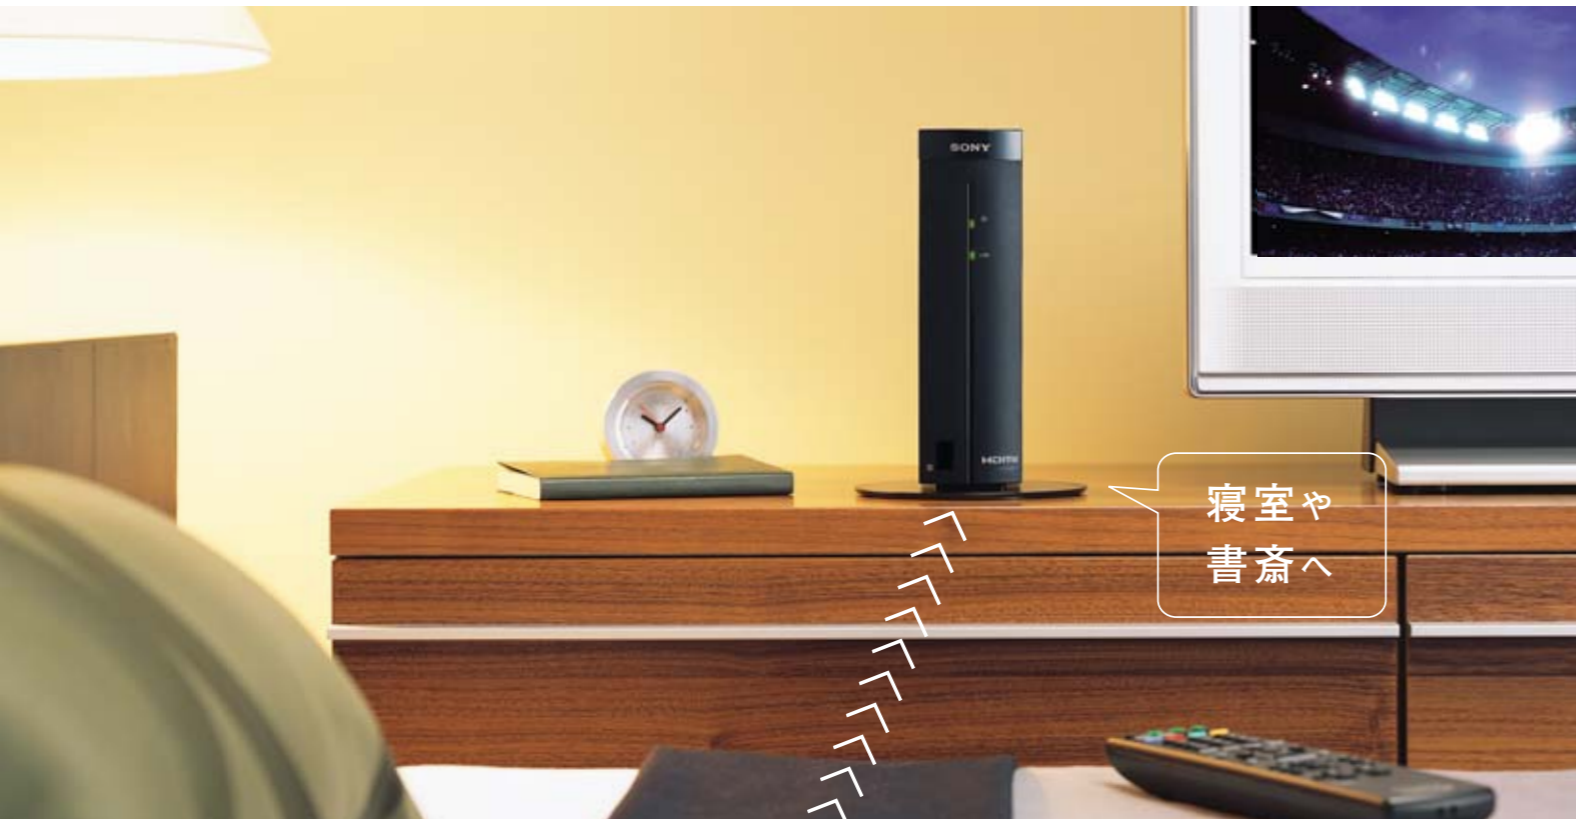

## Case 3

リビングのCATVの映像をワイヤレスで別の部屋に送信。  
たとえば、スポーツ番組をリアルタイムに観戦できる。

ハイビジョン映像を、家中どこへでも、ワイヤレスで。「ロケフリ Home HD」

ハイビジョンワイヤレスリンクセット  
LF-W1HD Full HD 1080

Full HD 1080 Full HD 1080とは：垂直画素(走査線)数1,080画素(本)という従来の約2倍以上のハイビジョン映像に対応しているソニー商品を示しています

# ハイビジョン映像をワイヤレスで飛ばして、好きな部屋で見る

「ロケフリ Home HD」なら、リビングの映像環境を、別の部屋にかんたんに作りだせる。

送・受信機は、接続して電源を入れるだけ。あとは、リモコンを設定して準備は完了。家庭内LANは不要です。

送信機側の接続機器を、その接続機器のリモコンやW1HDの付属リモコンで、受信機側から操作できます。

リビングから