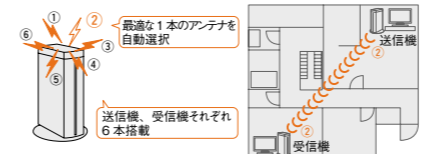

2台目のテレビでも高画質に楽しめる 業界初*「ハイビジョン映像ワイヤレス伝送」

◎MPEG-4 AVCを採用：ハイビジョン信号をMPEG-4 AVCエンコード(圧縮)するソニー独自のLSIを搭載。高速・複雑な信号処理を行い、1080iのハイビジョン信号を高画質のまま圧縮し、ワイヤレスで安定伝送します。

◎セクターアンテナ搭載：本体上部に6本のアンテナを搭載。使用環境に合わせて、より障害物の少ない方向のアンテナを自動選択。ハイビジョン映像を安定してワイヤレス伝送します。

◎5GHz帯と2.4GHz帯に対応：電波干渉の少ない5GHz帯と障害物などの影響を受けにくい2.4GHz帯に対応しています。

*MPEG-4 AVC圧縮を採用した民生用機器として ※送信機への入力映像がハイビジョンかつ、受信機からハイビジョン対応テレビへの映像出力がハイビジョンの場合

豊富な対応機器を リモコンで遠隔操作

◎豊富な対応機器：DVDレコーダーやブルーレイディスクレコーダーはもちろん、スカパー！やCATVなどにも対応*。それらを入力して、地上デジタル放送、BS/CS放送、録画番組、BD/DVDソフトなどを見られます。

*一部非対応の機種があります ※送信機への接続は1台のみです

◎受信側からリモコンで遠隔操作：使いやすい付属リモコンで送信機に接続したレコーダーなどの機器を受信機側からリモコン操作。チャンネル切換えや再生のほか、番組表からの録画もかんたんに行えます。

◎「リモコンガイド」機能：付属リモコンには、送信機に接続したビデオ機器専用の操作ボタンがあり、割付けられた機種ごとのボタン名をわかりやすく画面に表示します。