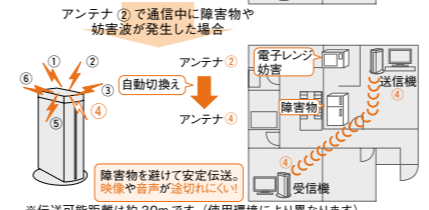

2台目のテレビでも高画質に楽しめる 業界初*「ハイビジョン映像ワイヤレス伝送」

◎MPEG-4 AVCを採用：ハイビジョン信号をMPEG-4 AVCエンコード(圧縮)するソニー独自のLSIを搭載。高速・複雑な信号処理を行い、1080iのハイビジョン信号を高画質のまま圧縮し、ワイヤレスで安定伝送します。

◎セクターアンテナ搭載：本体上部に6本のアンテナを搭載。使用環境に合わせて、より障害物の少ない方向のアンテナを自動選択。ハイビジョン映像を安定してワイヤレス伝送します。

◎5GHz帯と2.4GHz帯に対応：電波干渉の少ない5GHz帯と障害物などの影響を受けにくい2.4GHz帯に対応しています。

*MPEG-4 AVC圧縮を採用した民生用機器として ※送信機への入力映像がハイビジョンかつ、受信機からハイビジョン対応テレビへの映像出力がハイビジョンの場合

豊富な対応機器を リモコンで遠隔操作

◎豊富な対応機器：DVDレコーダーやブルーレイディスクレコーダーはもちろん、スカパー！やCATVなどにも対応*。それらを入力して、地上デジタル放送、BS/CS放送、録画番組、BD/DVDソフトなどを見られます。

*一部非対応の機種があります ※送信機への接続は1台のみです

◎受信側からリモコンで遠隔操作：使いやすい付属リモコンで送信機に接続したレコーダーなどの機器を受信機側からリモコン操作。チャンネル切換えや再生のほか、番組表からの録画もかんたんに行えます。

◎「リモコンガイド」機能：付属リモコンには、送信機に接続したビデオ機器専用の操作ボタンがあり、割付けられた機種ごとのボタン名をわかりやすく画面に表示します。