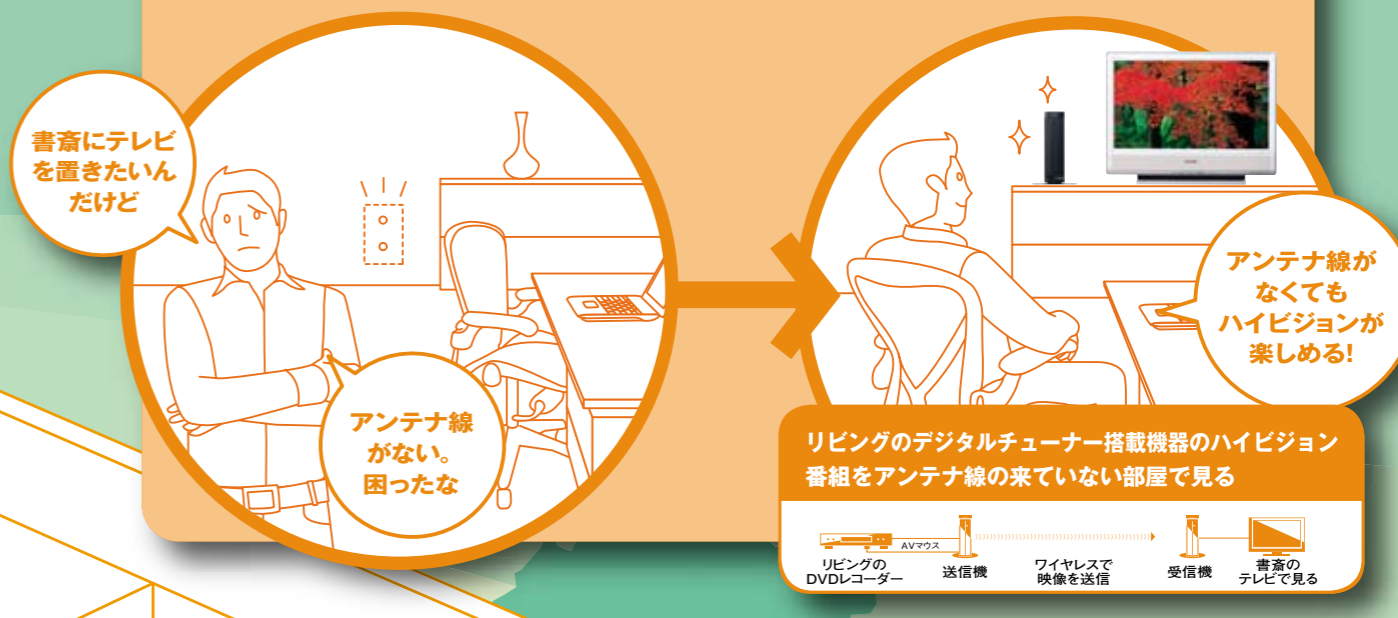

Case 2

アンテナ配線がない。電波が入りづらい部屋でも、
リビングの機器から映像を送信して、ハイビジョン画質で楽しめる。