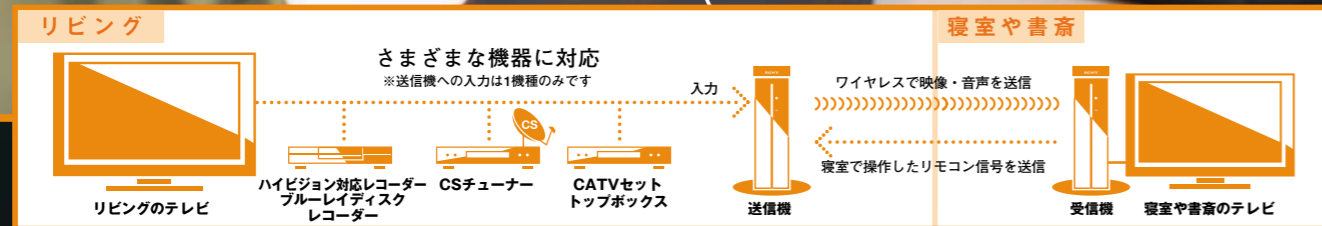

## Case 3

リビングのCATVの映像をワイヤレスで別の部屋に送信。  
たとえば、スポーツ番組をリアルタイムに観戦できる。

ハイビジョン映像を、家中どこへでも、ワイヤレスで。「ロケフリ Home HD」

ハイビジョンワイヤレスリンクセット  
LF-W1HD Full HD 1080

Full HD 1080 Full HD 1080とは：垂直画素(走査線)数1,080画素(本)という従来の約2倍以上のハイビジョン映像に対応しているソニー商品を示しています

※送信機への入力映像と、受信機からテレビへの出力映像がともにハイビジョンであり、受信側のテレビがハイビジョン対応である場合に、ハイビジョン映像で楽しめます。送信機への入力映像が標準画質の場合は、標準画質でワイヤレス伝送します。※画面はハメコミ合成です

# ハイビジョン映像をワイヤレスで飛ばして、好きな部屋で見る

「ロケフリ Home HD」なら、リビングの映像環境を、別の部屋にかんたんに作りだせる。

送・受信機は、接続して電源を入れるだけ。あとは、リモコンを設定して準備は完了。家庭内LANは不要です。

送信機側の接続機器を、その接続機器のリモコンやW1HDの付属リモコンで、受信機側から操作できます。

リビングから