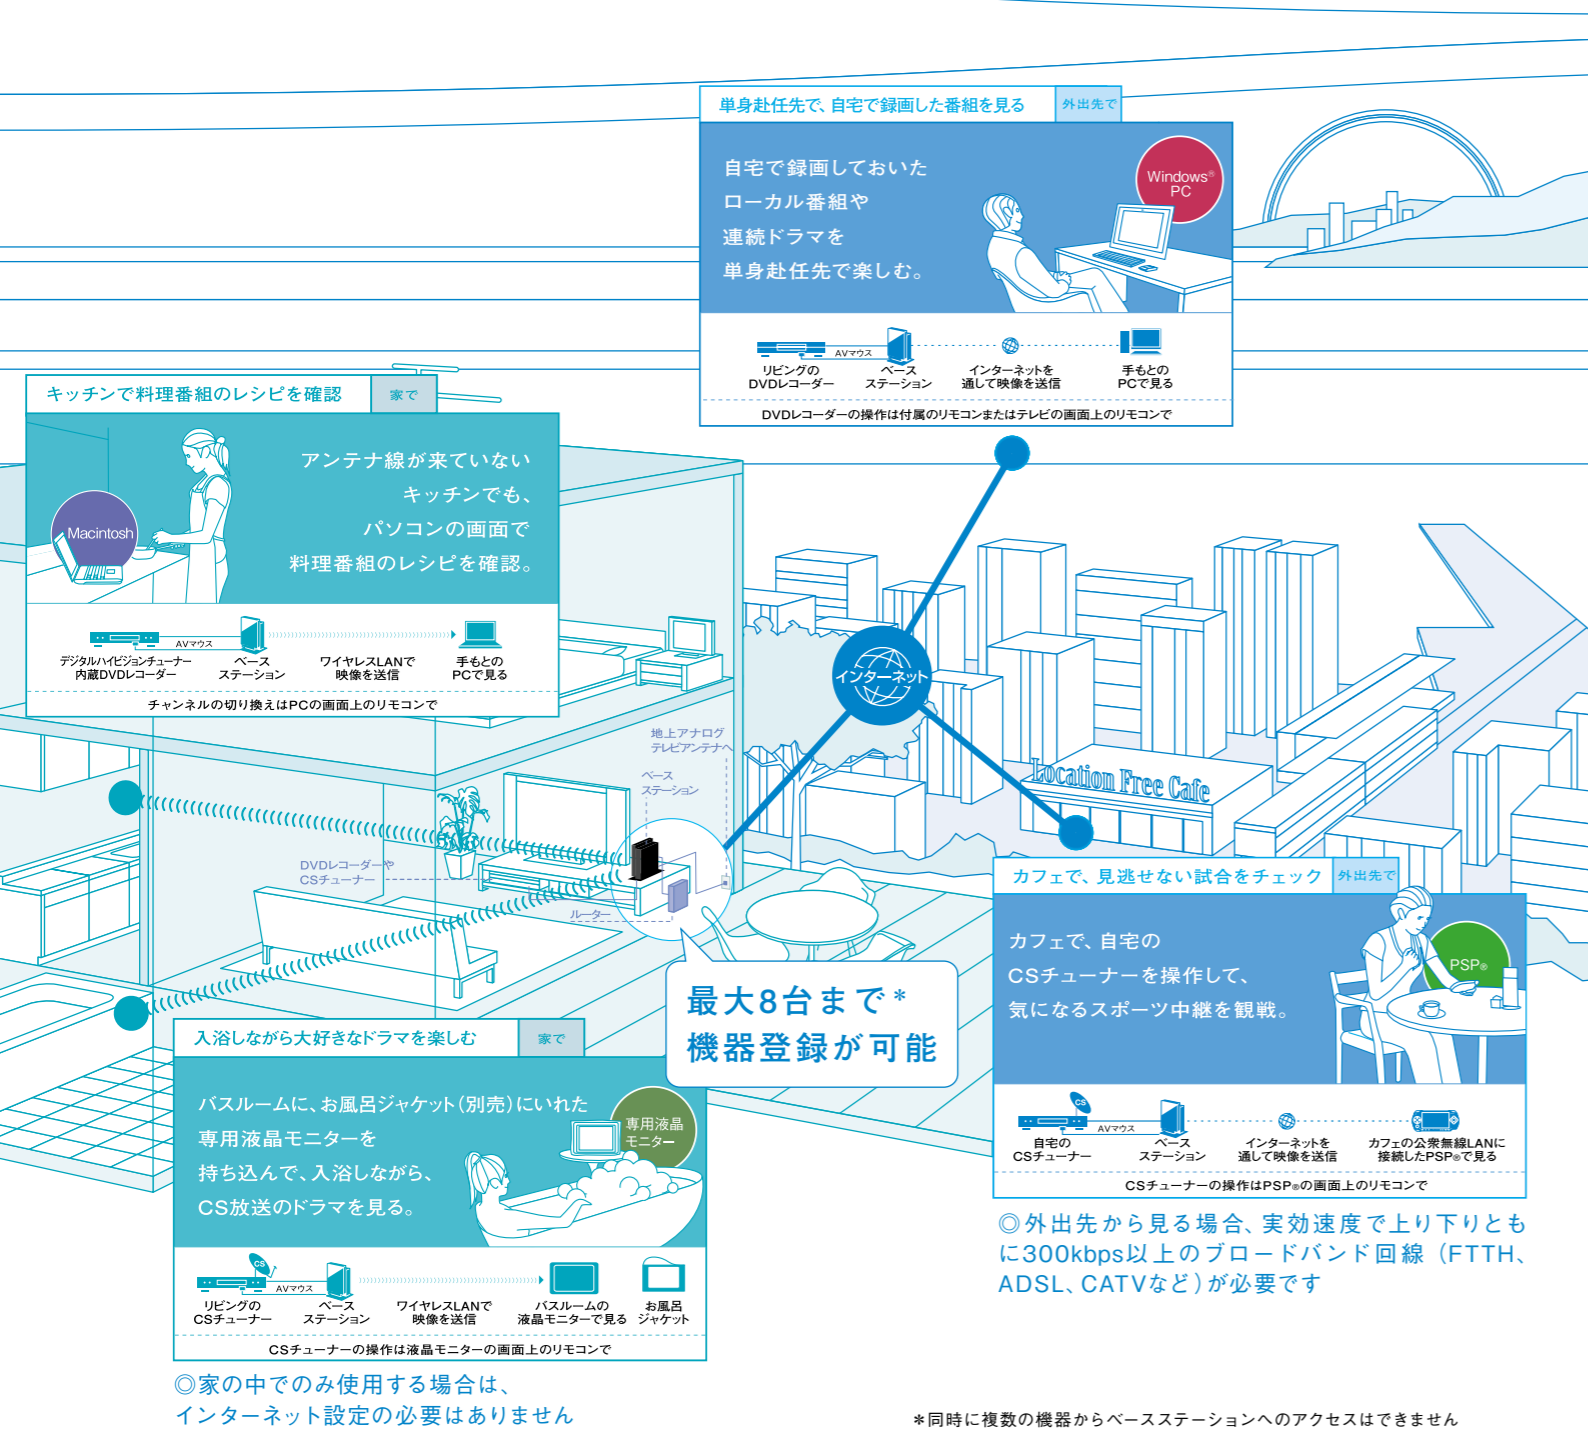

## 家の中でハイビジョン

ハイビジョンワイヤレスリンクセット

# LF-W1HD

[12月発売予定] オープン価格

●付属品：付属リモコン、スタンド×2、AVケーブル×2、AVマウス、単3形乾電池(リモコン用)×2、電源コード×2、ACパワーアダプター×2 など

Full HD 1080 HDMI (HDMI端子は受信機のみ)

〈付属リモコン〉

- 主な仕様(送信機)
- 接続端子：D4映像入力×1、映像入力×1、音声入力×1、D1/D2/D3/D4映像出力×1、映像出力×1、音声出力×1、AVマウス出力×1
  - 寸法(スタンド付き)：約13.5(幅)×20.9(高さ)×13.5(奥行)cm(最大突起部含まず)
  - 準拠規格：IEEE802.11 a/b/g
- 主な仕様(受信機)
- 接続端子：HDMI出力×1、D1/D2/D3/D4映像出力×1、映像出力×1、音声出力×1
  - 寸法(スタンド付き)：約13.5(幅)×20.9(高さ)×13.5(奥行)cm(最大突起部含まず)
  - 準拠規格：IEEE802.11 a/b/g
- はんだ付けに無鉛はんだを使用 ■キャビネットおよびプリント配線板にハロゲン系難燃剤を使用 ■包装用緩衝材に段ボールを使用 ■本体のプラスチック部品の96%に再生樹脂含有率10%以上の材料を使用
- 〈送信機背面〉 〈受信機背面〉

※本機にロケーションフリー機器は登録できません ※本機はアクセスポイントとしては使用できません ※接続する機器によっては、テレビと送信機と同時に映像を出力しない場合があります。その場合は、接続する機器の設定を変更してください。詳しくはお使いの機器の取扱説明書をご確認ください ※画面はハメコミ合成です ●オープン価格商品の価格は、販売店にお問い合わせください

# 外出先や単身赴任先、海外からでも自宅の映像コンテンツを楽しめる

「ロケフリ Network」はインターネットを使って外出先や海外から自宅の映像コンテンツを、多彩なモニター機器で視聴できます。また、家の中では、ワイヤレスでテレビやDVDなどの映像をさまざまな場所で楽しめます。