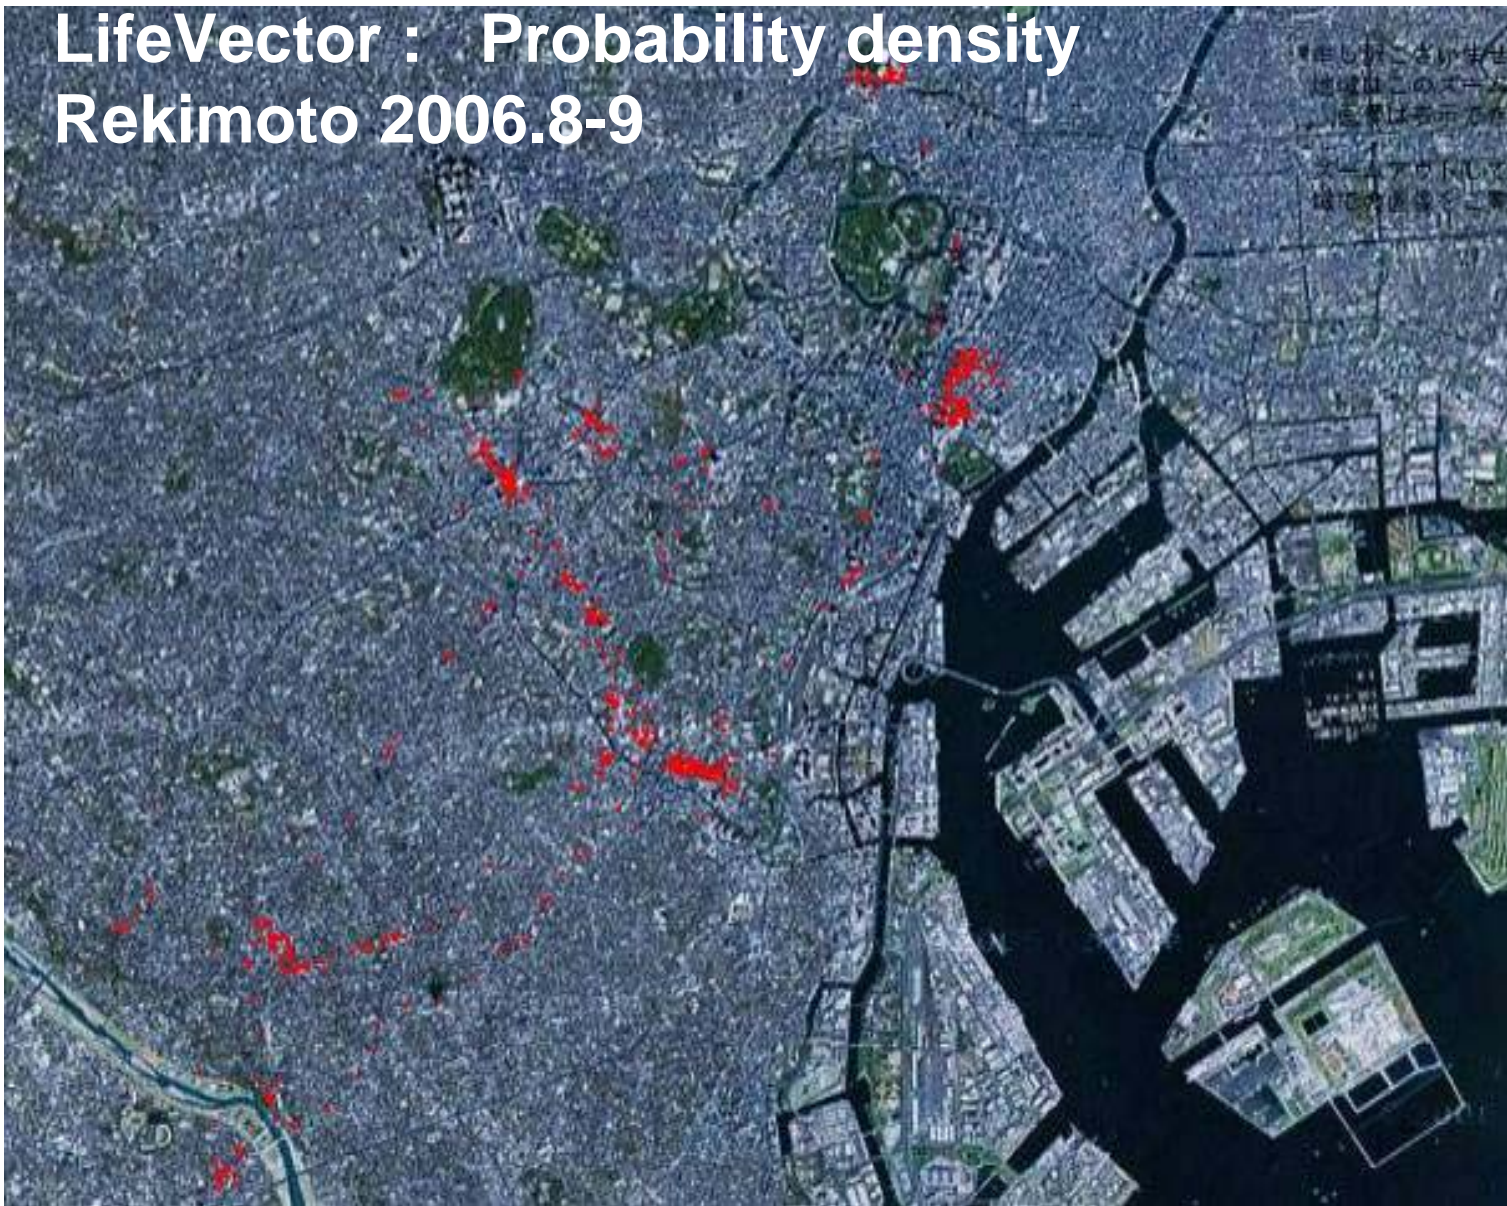

LifeVector : Probability density Rekimoto 2006.8-9