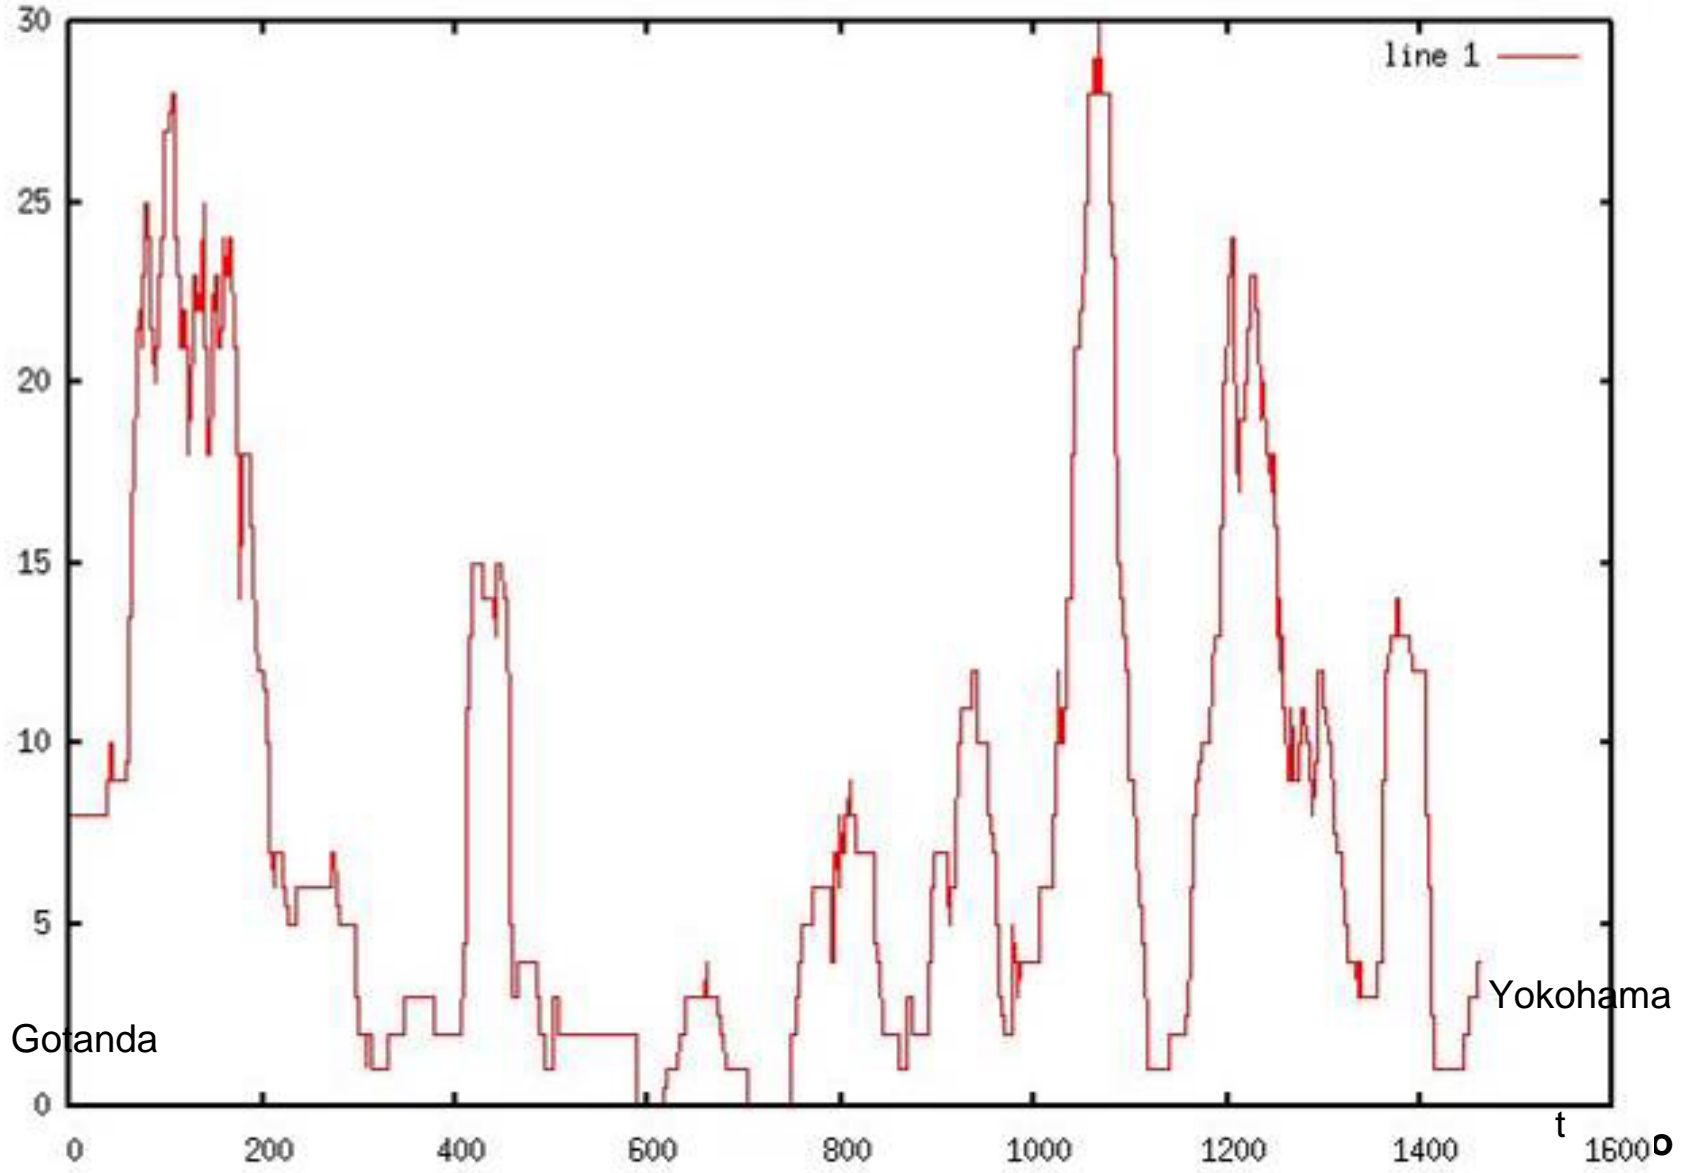

データベース照合

位置情報
(緯度経度・住所)

AP位置データベース

Original Idea: Annotated Reality

[Rekimoto 98] PHS電測による位置連携

War Walking in Paris 2006.10

	GPS	WiFi
推定精度	数 m 程度 ¹	数 m～100m 程度 ²
測位時間	数十秒程度 ³	数秒程度
測定機器	GPS が必要	WiFi が必要
データベース	不要	必要
屋内・地下	利用不可	可能 ⁴
フロア認識	不可	登録があれば可能
適合用途	屋外・山間部	屋内・都市部

¹ ビルの反射等で精度が悪化する場合がある。

² 観測できるアクセスポイントの推定精度・個数に影響される。

³ コールドスタート時。連続的に取得する場合（ホットスタート）は数秒程度。

⁴ アクセスポイントが設置されている場合。

アプリケーション

GPS

正確
起動に時間が必要
屋外でのみ利用化

ナビゲーション