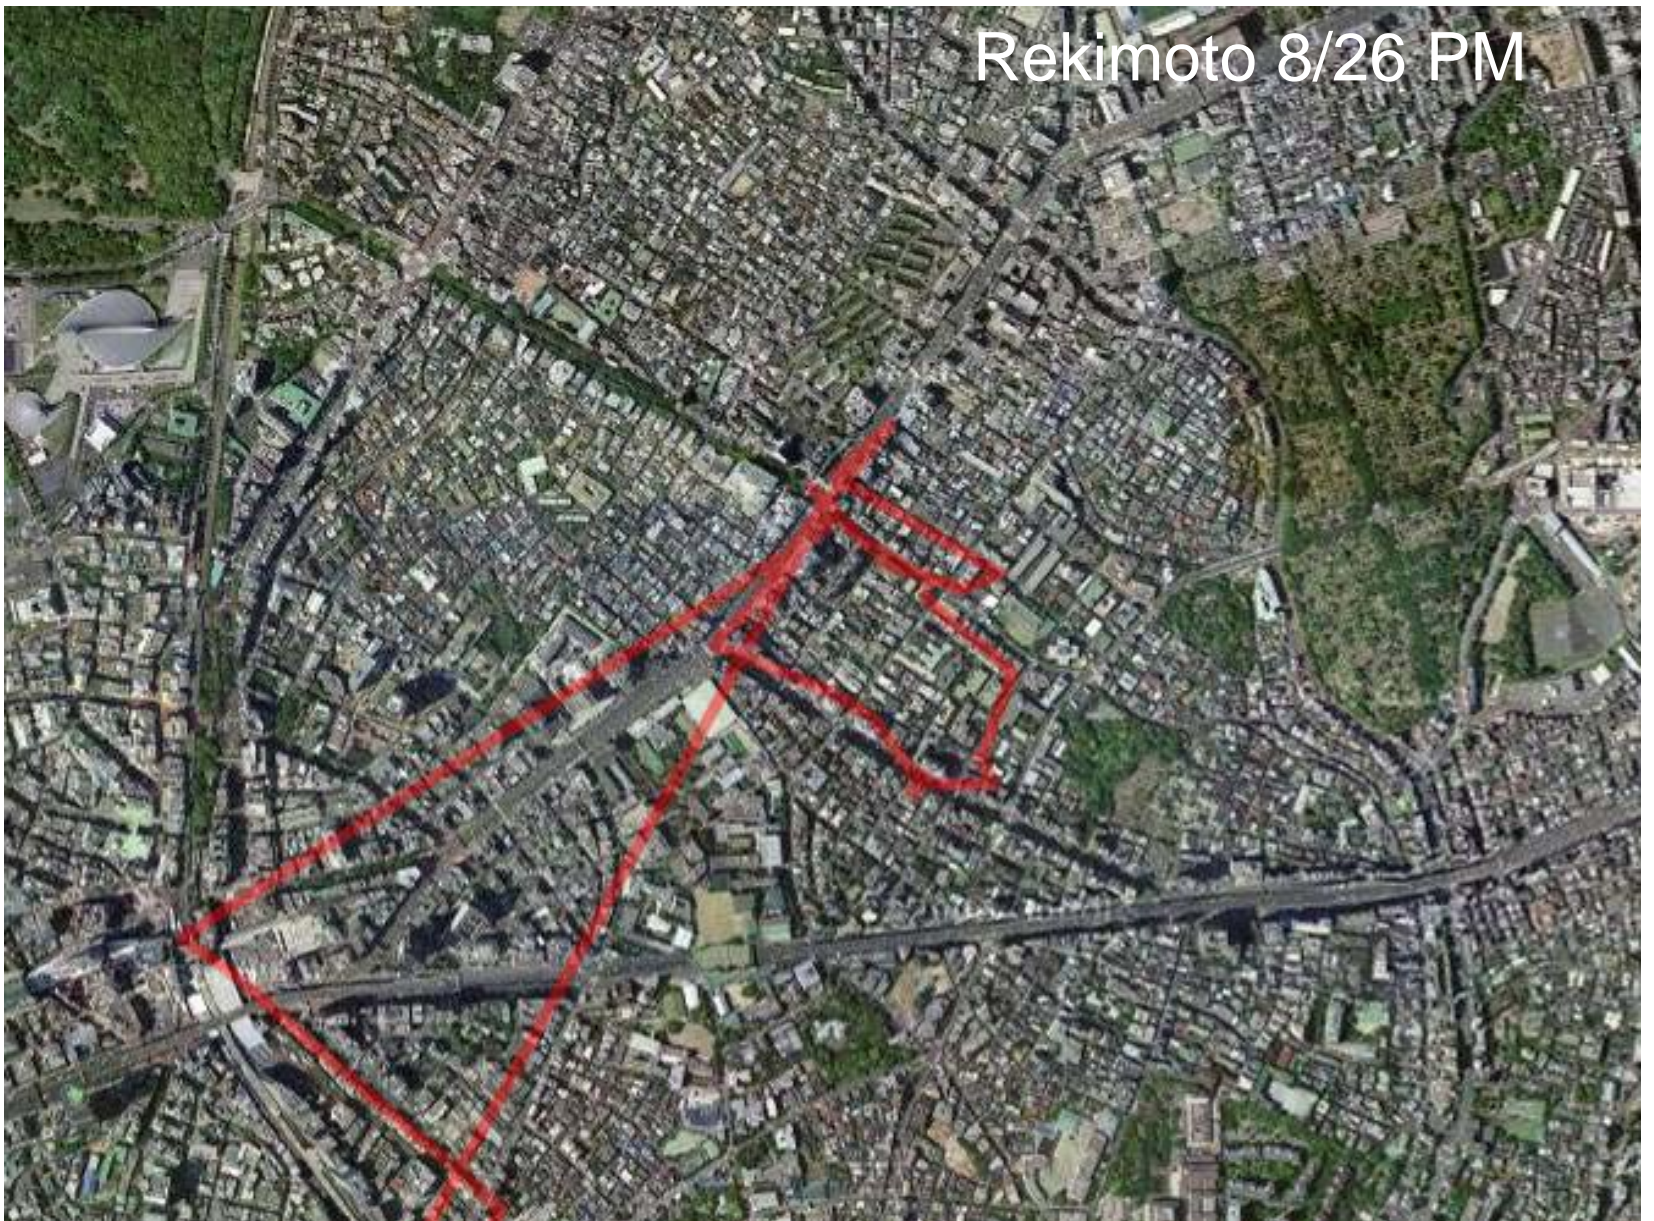

Rekimoto 8/26 PM