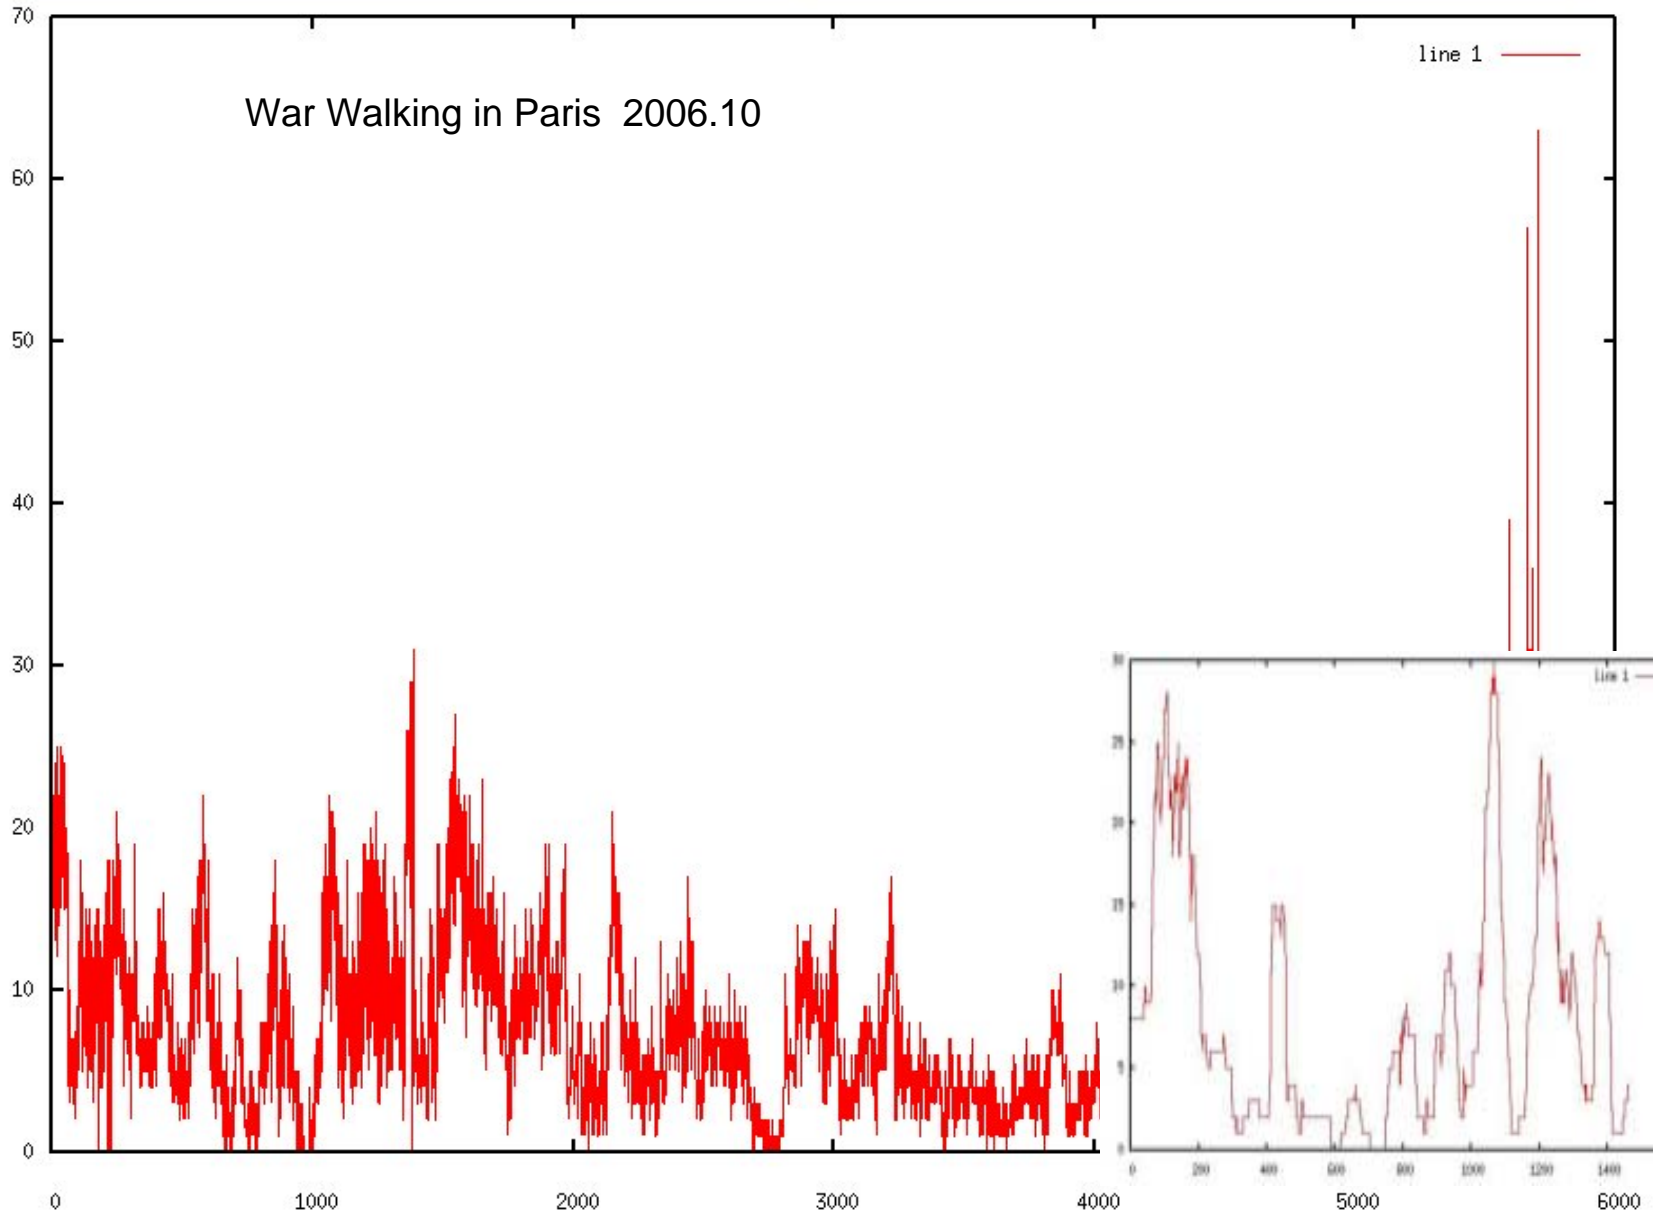

War Walking in Paris 2006.10