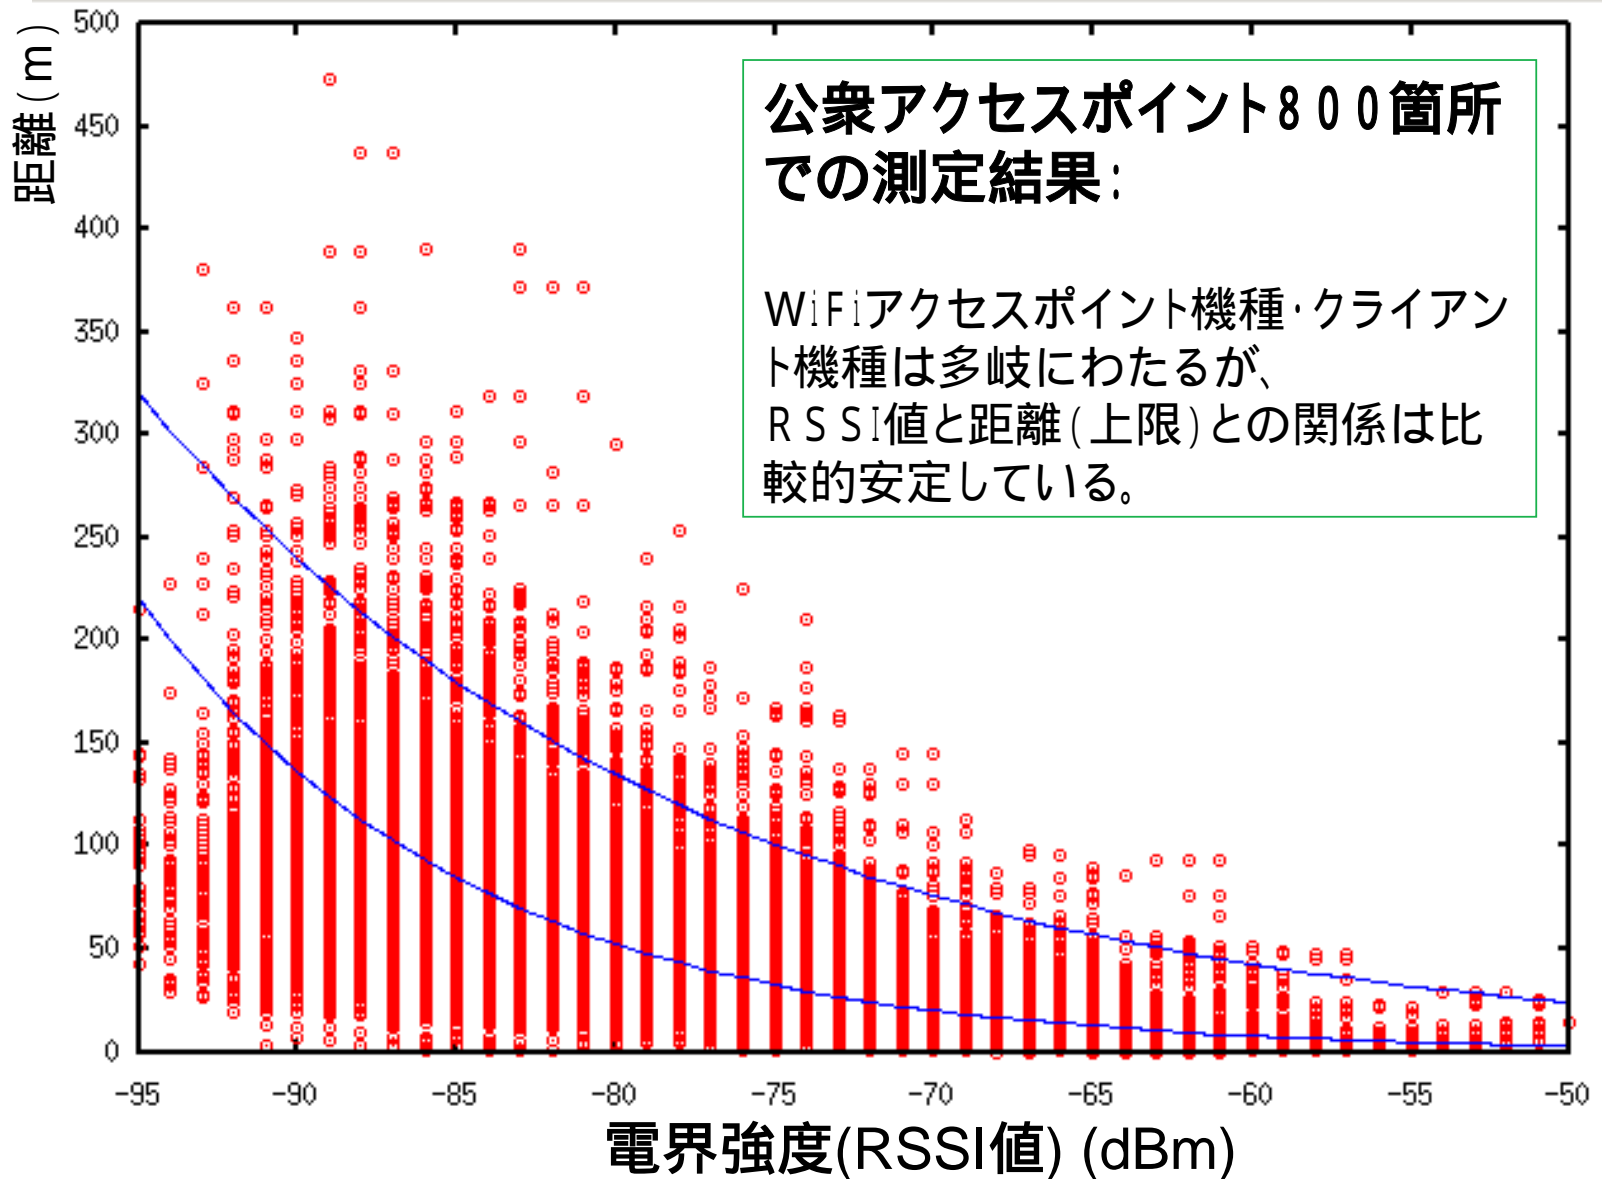

WiFi AP情報
(MAC, RSSI)

データベース照合

位置情報
(緯度経度・住所)

AP位置データベース

WiFi 利用位置認識:

任意のWiFi機器で位置計測可能
屋内外問わず利用可能
測位時間が短い

アクセスポイント位置推定データベースの構築・維持が課題

WiFi AP情報
(MAC, RSSI)

データベース照合

位置情報
(緯度経度・住所)

AP位置データベース

Original Idea: Annotated Reality

[Rekimoto 98] PHS電測による位置連携

War Walking in Paris 2006.10

	GPS	WiFi
推定精度	数 m 程度 ¹	数 m～100m 程度 ²
測位時間	数十秒程度 ³	数秒程度
測定機器	GPS が必要	WiFi が必要
データベース	不要	必要
屋内・地下	利用不可	可能 ⁴
フロア認識	不可	登録があれば可能
適合用途	屋外・山間部	屋内・都市部

¹ ビルの反射等で精度が悪化する場合がある。

² 観測できるアクセスポイントの推定精度・個数に影響される。

³ コールドスタート時。連続的に取得する場合（ホットスタート）は数秒程度。

⁴ アクセスポイントが設置されている場合。

アプリケーション

GPS

正確
起動に時間が必要
屋外でのみ利用化

ナビゲーション