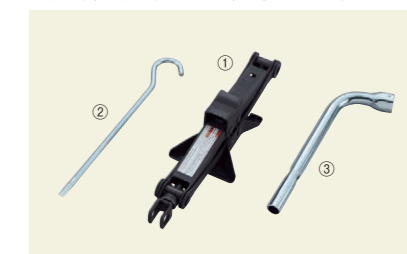

126. ジャッキ&レンチセット

①ジャッキ (89910-74P01)
②ジャッキハンドル (89931-64P00)
③ホイールレンチ (89961-82M00)
E9M5 ①+②+③ 合計5,995円