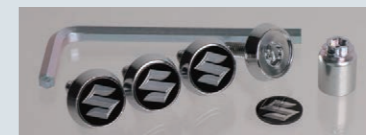

ACDL (9911D-59S00-0PG) 8,800円
127.ナンバープレートリム(2枚)+
131.ナンバープレートロックボルト(ロゴ付き)のセット
※字光式ナンバープレートには使用できません。

129. ナンバープレートリム

ABT3 (9911D-63R00-ZKP) 3,080円
ブラックメッキ 1枚
※字光式ナンバープレートには使用できません。

130. ナンバープレートリム

ABYM (9911D-63R00-26U) 3,080円
樹脂 ホワイト 1枚
※字光式ナンバープレートには使用できません。