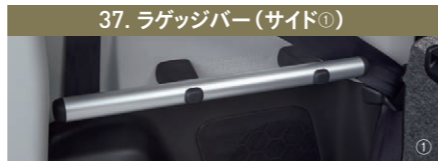

37. ラゲッジバー (サイド①)