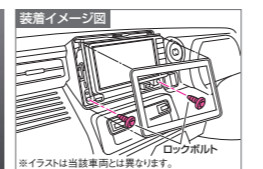

AUDIO オーディオ

スズキ純正オーディオで音にもこだわろう!

※スズキ純正オーディオは、スズキのオリジナルモデルです。(市販モデルとは一部仕様異なります。)

オーディオ主要機能一覧表

- ●…機能あり
- ▲…オプションで機能あり(別売品が必要)
- ×…機能なし

メーカー	ケンウッド	
サイズ	2DINモデル	
品番	99096-69T03-K01	
3年間6万km保証	●	
音声認識	×	
スマートフォン連携(注1)	●※A1	
ステアリングオーディオスイッチ	●KENWOOD Remote	
AM/FMラジオ	●	
ワイドFM	●	
音楽CD再生	●MP3/WMA/AAC	
iPhone(注2)	Lightningコネクタ端子	音楽再生
USBメモリ(注3)	音楽再生	●MP3/WMA/AAC/WAV/FLAC
	動画再生	×
Bluetooth*(注4)	ハンズフリー通話	●
	プロファイルバージョン	AVRCP1.6.1対応
AUX入力	音声	▲※A3
	映像	×
音響・音質調整	●	
表示文字種	英数/記号	
キーイルミネーション	バリエーションカラー	

オーディオレス仕様車に装着する場合 ※ナビゲーションロックボルトセットなしでもご購入いただけます。

オーディオ本体	35,420円
オーディオ希望小売価格(消費税込)	4,400円
ナビゲーションロックボルトセット	3,300円
参考取付費	3,520円
合計金額	46,640円

※A1:スマートフォン連携アプリのインストールが必要となります。アプリとアプリのご利用料金は無料ですが、インストールには別途通信費が発生します。接続可能なスマートフォンについては、<https://www.kenwood.com/jp/products/oem/dop/suzuki/>をご覧ください。 ※A2:発話スイッチには対応していません。その他のスイッチ(音量やMODEなど)には表示通りに対応します。 ※A3:別途、3.5mmステレオミニジャック(市販品)が必要となります。

▶スマートフォン・iPhone
適合情報、ソフトウェアアップデート
情報などは専用Webサイトを
ご参照ください。

オーディオを装着する際に必要となります。(詳しくはP43をご覧ください)
187. オーディオ用アタッチメント
CAFS (99194-53U00-0CE)
4,400円

2DIN Model KENWOOD

- ●Bluetooth*搭載! スマートフォンのハンズフリー通話と音楽再生に対応。
- ●ステアリングオーディオスイッチに対応。
- ●スライドカバー装備のイルミネーション付フロントUSB/AUX端子搭載で多彩なメディアに対応。
- ●1,000色のカラー調整が可能なバリエーションカラー表示機能搭載。

188. AM/FMラジオ付CD/USBプレーヤー
CAED (99096-69T03-K01) 2DINモデル
38,940円(本体価格35,420円+参考取付費3,520円)

主要機能

AM/FM ラジオ | ワイド FM | ステアリングオーディオスイッチ | スマートフォン連携 | 音楽再生 iPhone | 音楽再生 CD | 音楽再生 USBメモリ | 音楽再生 Bluetooth | Bluetooth ハンズフリー通話