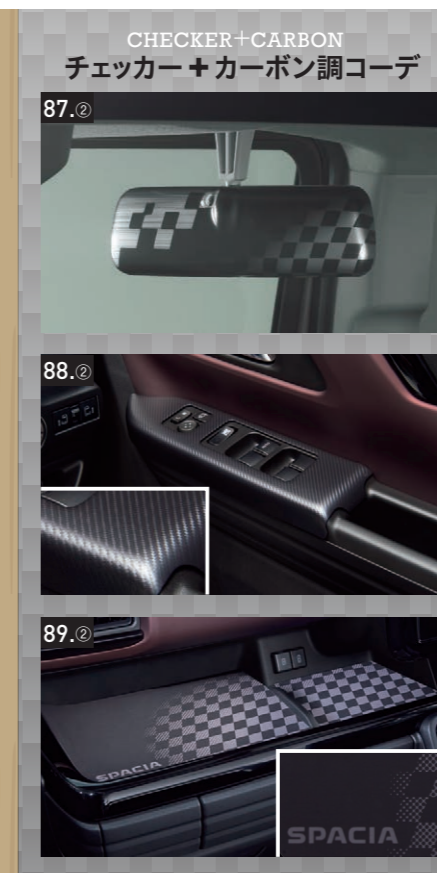

INTERIOR インテリア | あなたらしい雰囲気に便利をプラス。 シートカバー 安心のフロントシート SRS サイドエアバッグに対応。

シート専用設計でしっかりフィット。
ナチュラルな風合い柄の
シートカバーです。

84. シートカバー

[G] BB6T (99180-53U00)
[X] BB6U (99180-53U20)
材質:ポリエステル
フロントシートSRSサイドエアバッグ装着車用(注)
47,080円(本体価格41,800円+参考取付費5,280円)
※46.ラゲッジマット(シート背裏あり)と同時装着はできません。
※HYBRID X標準装備のパーソナルテーブルは使用できます。

洗えるシートカバー
汚れても簡単に取り外せて
洗濯ができる
シートカバーです。*
(フロントシートのみ)

85. ラクラク脱着シートカバー ストライプ

[G] BB6V (9918A-53U00)
[X] BB6W (9918A-53U10)
[GS] BB6X (9918A-53U20)
材質:ポリエステル、ポリウレタン
46,420円(本体価格42,900円+参考取付費3,520円)
※洗濯回数は、洗濯機の場合は10回まで、手洗の場合は20回までです。
※46.ラゲッジマット(シート背裏あり)と同時装着はできません。
※HYBRID X標準装備のパーソナルテーブルは使用できます。

洗えるシートカバー
汚れても簡単に取り外せて
洗濯ができるシート
カバーです。*

86. ラクラク脱着シートカバー カーキ

[X] BB6Y (9918A-53U60)
材質:ポリエステル、ポリウレタン
43,340円(本体価格40,700円+参考取付費2,640円)
※洗濯回数は、洗濯機の場合は10回まで、手洗の場合は20回までです。
※46.ラゲッジマット(シート背裏あり)と同時装着はできません。
※HYBRID X標準装備のパーソナルテーブルは使用できます。
※マルチユースフラップ収納時は、マルチユースフラップにカバーははれません。

[注:シートカバーについて] SRSサイドエアバッグ装着車にはSRSサイドエアバッグに対応した、各車種専用のスズキ純正用品シートカバーを使用してください。適切なシートカバーを使用しないとSRSサイドエアバッグが正常に作動せず、重大な危害を受けるおそれがあります。また、SRSサイドエアバッグ対応のシートカバーにはその機能を阻害しないよう特殊縫製糸を使用しています。ほこりなど、さけたりした場合は、お客様自身で補修を行わないようにしてください。

87. ルームミラーカバー

[G] [X] [GS] [XS] [XSTURBO]

①BB6P (99145-53U00-001) 木目調
②BB6Q (99145-53U00-002) チェッカー
貼付タイプ
各11,880円(本体価格11,000円+参考取付費880円)

88. ウィンドースイッチガーニッシュ

[G] [X] [GS] [XS] [XSTURBO]

①BB71 (9914L-53U00-001) 木目調
②BB72 (9914L-53U00-002) カーボン調
フロントドア左右セット 貼付タイプ
各23,760円(本体価格22,000円+参考取付費1,760円)

89. インパネトレーマット(助手席用)

[G] [X] [GS] [XS] [XSTURBO]

①BB7D (9914F-53U00-001) 木目調
②BB7E (9914F-53U00-002) チェッカー
材質:シリコン
各9,900円

90. インパネトレーマット(運転席用)

[G] [X] [GS] [XS] [XSTURBO]

BB7C (9914F-53U20) ブラック ジュータン生地
2,750円