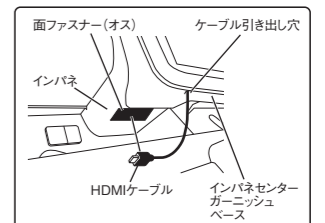

iPhone/HDMI

お気に入りのiPhoneなどの動画を車内で楽しむ!

172. HDMI接続ケーブル
CA2V (99000-79BR2)
8,580円(本体価格5,940円+参考取付費2,640円)

※ご利用の際は、別途①Apple社Lightning-DigitalAVアダプタ(市販品)と②LightningUSBケーブル(iPhoneに付属)が必要となります。HDMI接続機器との接続には、それぞれの機器に対応したケーブル類が必要となります。
※HDMIソースでの再生となります(ミラーリング)。
ケーブル取出位置:ナビゲーションユニット左下
※インパネセンターガーニッシュベースの穴明け加工が必要となります。
※スマートフォンの機種、アプリ等によってはナビに動画が表示されない場合があります。