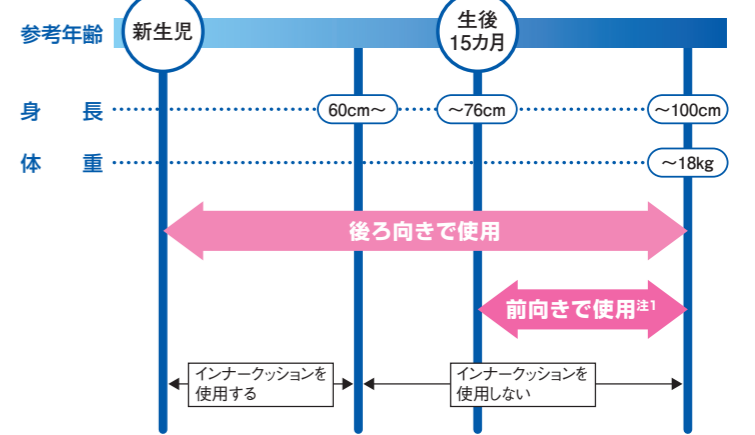

●ご使用の目安

チャイルドシート

チャイルドシート適用表

商品名	取付位置		後席		サイズ
	前向き	後向き	前向き	後向き	幅×高さ×奥行(mm)
i-Sizeチャイルドシート	×	×	注1	○	前向き取付時:435×665×644 後向き取付時:435×500×686

注1:お子様の身長が76cm以上、かつ月齢が15ヶ月を超えるまでは、前向きで使用しないでください。

新安全基準[UN-R129]適合のジュニアシート

162. ジュニアシート

[G][X][GS][XS][XSTURBO]
E9LR (88501-53UJ0)

108,900円

※ご購入の際は、お子様に合ったものをお選びください。
※使用について詳しくは、各商品の「取扱説明書」をご覧ください。
※助手席への装着はできません。
※32.シートクリーンカバー、69.ロードホルダーと同時装着はできません。
※157.シートバックポケット(フロアボックス付)と同時装着する場合は運転席側への取り付けとなります。
※232.サポートハンドルは162.ジュニアシートの前席に装着できません。