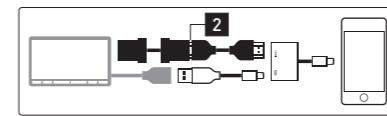

- 3 ETC車載器(ビルトインタイプ)(CABA) 詳しくはP40

- 4 ETC/ナビゲーション接続ケーブル(CAH3) 詳しくはP40

- 5 ドライブレコーダー(CADZ) 詳しくはP41

- 6 ドライブレコーダー/ナビゲーション接続ケーブル(CAGU) 詳しくはP41

F. 自転車積載セット

BB8H 合計金額 50,710 円 (本体価格 44,550 円 + 参考取付費 6,160 円)

送迎時の便利アイテム積み下ろしもサポート