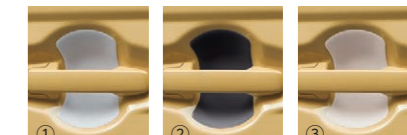

123. ドアハンドルプロテクター

①AC09 (99126-79R11-001) ホワイト
②AC08 (99126-79R11-002) グレー
③AC6Q (99126-79R11-003) ベージュ
材質:ハイボスカル 1台分(4枚)セット
各7,260円(本体価格5,500円+参考取付費1,760円)

砂や泥などの跳ね上げによる汚れを軽減します。