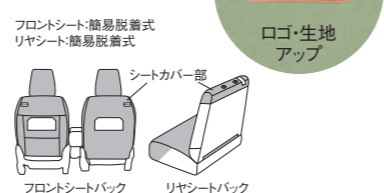

86. ラクラク脱着シートカバー カーキ

[X] BB6Y (9918A-53U60)
材質:ポリエステル、ポリウレタン
43,340円(本体価格40,700円+参考取付費2,640円)
※洗濯回数は、洗濯機の場合は10回まで、手洗の場合は20回までです。
※46.ラゲッジマット(シート背裏あり)と同時装着はできません。
※HYBRID X標準装備のパーソナルテーブルは使用できます。
※マルチユースフラップ収納時は、マルチユースフラップにカバーははれません。

[注:シートカバーについて] SRSサイドエアバッグ装着車にはSRSサイドエアバッグに対応した、各車種専用のスズキ純正用品シートカバーを使用してください。適切なシートカバーを使用しないとSRSサイドエアバッグが正常に作動せず、重大な危害を受けるおそれがあります。また、SRSサイドエアバッグ対応のシートカバーにはその機能を阻害しないよう特殊縫製糸を使用しています。ほこりなど、さけたりした場合は、お客様自身で補修を行わないようにしてください。