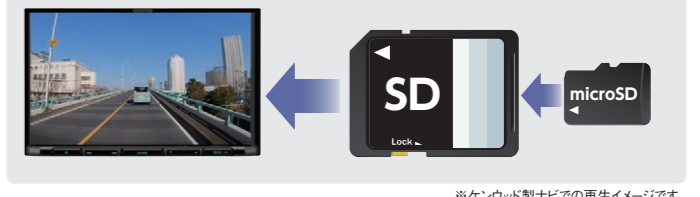

ケンウッド製ナビであればSDカードを差し込んでナビの画面で録画映像をすぐに再生できます。

※走行中は表示できません。※SDカードアダプタ(同梱)が必要となります。
※ケンウッド製ナビ以外はパソコンでの再生となります。