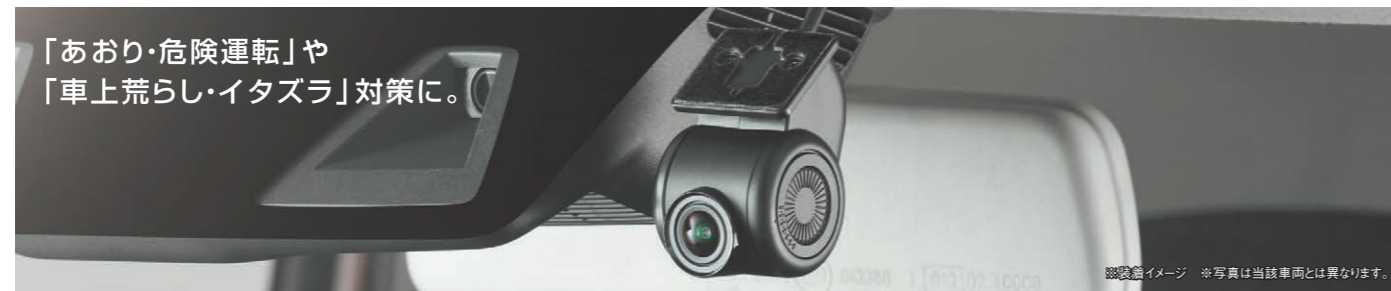

SYSTEM UP システムアップ ドライブレコーダー

必ず同梱もしくは別売の専用microSDカードをご使用ください。
同梱もしくは別売の専用microSDカード以外では正常に動作しない場合があります。

高画質記録

駐車時録画機能

HDR機能

音声録音機能

GPS情報連動