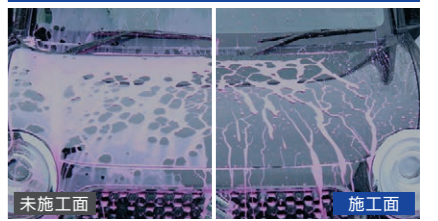

*保証はボディ表面の光沢保証です。年1回の点検を受けていただくことで、向こう1年間ずつ保証が継続されます。*新車時にのみ施工可能な撥水タイプボディコートです。*施工範囲はボディ外側面の塗装面のみとなります。

ハイブリッドガラス系被膜が魅せる
重厚感のある光沢と深い艶

雨が降る度に嬉しくなる
気持ちのよい撥水性能

ガラス系被膜と撥水基の結びつきが
高い防汚性能を誇りメンテナンスを軽減

*写真はイメージです。