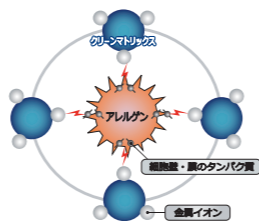

繊維の密度
たっぷり
フカフカ
1,200g/m²

117. フロアマット(ジュータン)〈レイヤードストラータ〉

BB7H (75901-53U20) 27,060円
抗菌・防臭・防ダニ加工・消臭・アレル物質低減
(本体価格26,180円+参考取付費880円)

ユニダイヤ®

5つの機能※が快適空間を作るお手伝い

- ●ダニを寄せ付けられないだけでなく、ダニ由来のアレル物質を低減!
- ●イヤな臭い(アンモニア臭やイソ吉草酸etc)も消臭!

※ユニダイヤ®は一次基布に使用しています。すべてのアレル物質、ニオイ、菌、ダニを完全に低減、除去できるものではありません。
※ユニダイヤ®はユニチカ(株)の登録商標です。

繊維の密度
たっぷり
フカフカ
1,200g/m²

118. フロアマット(ジュータン)〈ファイングリッド〉

BB79 (75901-53U10) 27,060円
抗菌・防臭・防ダニ加工・消臭・抗アレル物質
(本体価格26,180円+参考取付費880円)

「クリンマトリックス」
CLEAN MATRIX™

アレルゲン低減率90%以上 ※ ELISA法(酵素免疫法)にて測定

アレルゲン物質の抑制効果 | クリーンマトリックスのもつ金属イオンの働きでハウスダスト中にあるアレルゲン物質を軽減。
幅広い機能性 | 抗アレルゲン以外にも4つの機能効果があります。
安全性にも配慮 | 天然鉱物系構造のため、安全性にも優れています。

スタンダードタイプ

119. フロアマット(ジュータン)

BB7J (75901-53U00) 17,380円
抗菌・防臭・防ダニ加工
厚さ:約7mm
(本体価格16,500円+参考取付費880円)

トレタイプ

120. フロアマット(トレイ)

BB7K (75901-53U30) 19,800円
緑高さ:約12mm(リヤの一部:8mm場所により異なります。)
材質:TPS
(本体価格18,920円+参考取付費880円)

●安全のためフロアマットは車のフロア形状に合ったスズキ純正用品をお薦めします。●フロアマットは付属の固定具にしっかりと固定してください。●複数のフロアマットは重ねて使用しないでください。フロアマットはフロント+リヤ1台分セットです。

雨の日でも換気ができます。

121. ワイドバイザー

ACDD (99120-53U00) 22,990円
アクリル スモークグレー1台分(4枚)セット
SPACIAロゴ入り
(本体価格20,350円+参考取付費2,640円)

ドア開閉時の印象が変わります。

122. サイドシルスカップ

BB6M (99142-53U00) 22,440円
ステンレス SPACIAロゴ入り(フロントのみ)
1台分(4枚)セット
(本体価格19,800円+参考取付費2,640円)

ツメによる傷つき防止。

123. ドアハンドルプロテクター

①AC09 (99126-79R11-001) ホワイト
②AC08 (99126-79R11-002) グレー
③AC6Q (99126-79R11-003) ベージュ
材質:ハイボスカル 1台分(4枚)セット
各7,260円(本体価格5,500円+参考取付費1,760円)

砂や泥などの跳ね上げによる汚れを軽減します。

124. マッドフラップセット