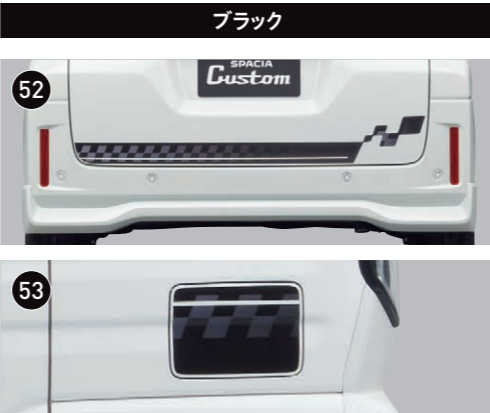

39,380円 (本体価格29,700円+参考取付費9,680円)

※20.フェンダーガーニッシュ、54.サイドデカール(シルバー)、57.サイドデカール(ピンテージ)と同時装着はできません。

52. バックドアデカール

[GS] [XS] [XSTURBO]

ACCN (99230-53U30-001) ブラック

13,420円 (本体価格9,900円+参考取付費3,520円)

※14.バックドアガーニッシュ、55.バックドアデカール(シルバー)、58.バックドアデカール(ピンテージ)と同時装着はできません。