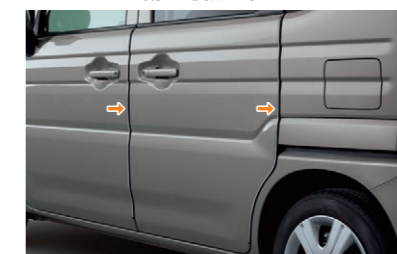

125. ドアエッジモール

ACDC (99125-53U00) 9,570円
樹脂+光輝フィルム
1台分(4本)セット
※51.54.57.サイドデカールと同時装着する場合は、51.54.57.サイドデカールを先に取り付けてください。

ジャッキ、ジャッキハンドル、ホイールレンチのセット