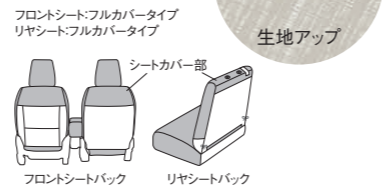

84. シートカバー

[G] BB6T (99180-53U00)
[X] BB6U (99180-53U20)
材質:ポリエステル
フロントシートSRSサイドエアバッグ装着車用(注)
47,080円(本体価格41,800円+参考取付費5,280円)
※46.ラゲッジマット(シート背裏あり)と同時装着はできません。
※HYBRID X標準装備のパーソナルテーブルは使用できます。