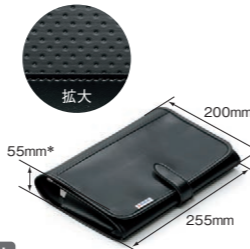

オーナーズマニュアル・メンテナンスノートの取扱説明書などをすっきり収納。

242. 革調オーナーズケース
 E9GU (99000-99037-ABL)
 革調 ブラック
 サイズ:縦255mm×横200mm×厚さ55mm
 (*取扱説明書などの収納時)
4,950円

ボディコーティング

ECSTAR ボディコートは光沢、艶、撥水、防汚、耐久、すべての項目で高い性能を誇る次世代型ハイブリッドガラス系被膜コーティングです。ガラス系被膜と撥水基の結びつきがより深い艶を実現し、高い撥水性と防汚性が普段のお手入れ回数を軽減してくれます。お好みによって1年、3年、5年の保証付からお選びいただけます。