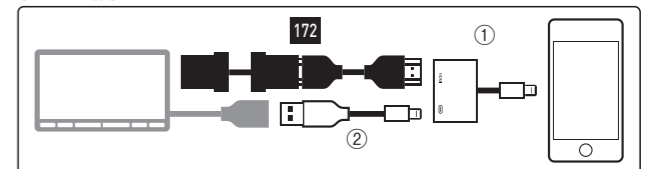

(iPhoneの場合)