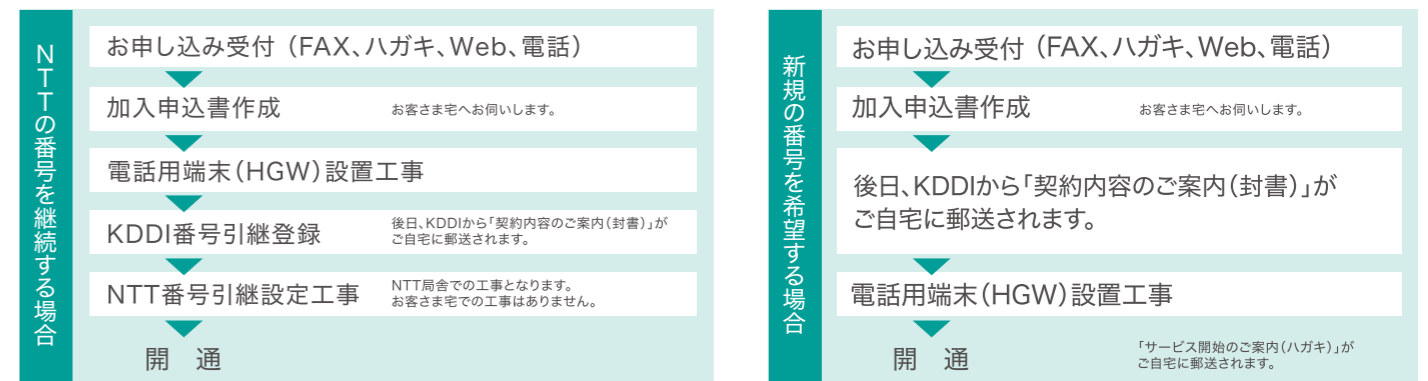

本紙に記載の金額は税抜価格です。「税込」「不課税」と表示のあるものを除く。消費税については、サービス提供時点で適用される消費税率により計算した消費税額を、税抜価格に加工してご請求いたします。