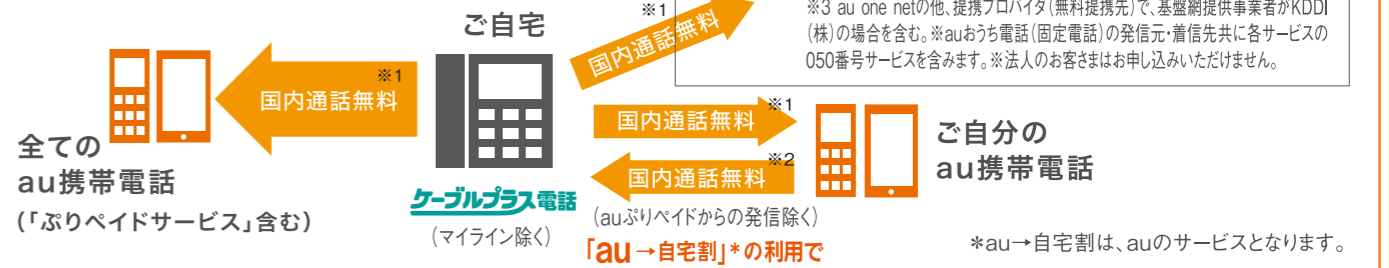

※1 【ケーブルプラス電話から発信の場合】●ご連絡先電話番号にau携帯電話番号が登録されている場合で、ケーブルプラス電話とau携帯電話で登録の契約者名もしくは、ご登録住所が同じ場合に適用。●「ぶりペイドサービス」をご利用のお客さまは対象外です。●ケーブルプラス電話に登録されたご契約者の連絡先電話番号について、内容の変更(携帯電話番号ポータビリティによる事業者の変更含む)があった場合、あらかじめ届出が必要です。届出されなかった場合、割引の対象外となることがあります。
※2 【au携帯電話から発信の場合】●au携帯電話ご契約で登録されている「ご契約者のご自宅電話番号」がケーブルプラス電話の場合、ご自宅宛への通話が対象となります。

※auまとめトークは個人向けサービスです。※KDDIのマイラインなどNTT加入電話は通話無料の対象外となります。
【ケーブルプラス電話からauケータイ/スマートフォンへの国内通話24時間無料について】
※条件を満たした当月から割引適用となります。※口座振替・クレジットカードでのお支払いのお客さまに限り、au世界サービス対応機種への国外通話の場合、発信元は無料ですが、着信先に通話料金がかかります。※月末時点において、セットでご利用のauスマートフォン・auケータイが解約・休止等の場合、当月分の通話すべて通話無料の対象外となります。※auスマートフォン・auケータイとケーブルプラス電話の月額利用料金および、ユニバーサルサービス料などが別途かかります。
【auスマートフォン・auケータイからご自宅のケーブルプラス電話への国内通話24時間無料について】
※「請求書送付先電話番号」「勤務先電話番号」への通話は対象外となります。※「ぶりペイドサービス」をご利用のお客さまは対象外です。※auスマートフォン・auケータイ、ケーブルプラス電話の両サービスの開通月の翌月ご利用分から割引の対象となります。※引越などにより自宅電話番号を変更された場合、変更後の電話番号を改めて届出する必要があります。届出されていない場合、割引の対象外となります。また、変更が月途中の場合、変更の当月は割引適用されません。※au世界サービス対応機種による国外からご自宅への通話については、割引されません。

※表記の金額は、全て税抜です。 条件など詳しくはau取扱店またはauホームページへ

さらに **ケーブルプラス電話 auケータイセット割** ケーブルプラス電話の基本料から、
毎月 **100円割引**

割引適用条件:KDDIに登録されたご契約者さまの連絡先電話番号にau携帯電話番号が記載されている場合 ※
※「ぶりペイドサービス」をご利用のお客さまは対象外です。
※ご連絡先の電話番号にauケータイ番号が登録されている場合で、ケーブルプラス電話とau携帯電話のご登録契約者名、もしくはご登録住所が同じ場合に適用。
※解約などにより基本料が100円に満たない場合は差額のご返金はいたしません。
※auスマートバリューとの併用はできません。 ※記載の内容は2020年6月現在のものです。

お申し込みから電話開通まで ケーブルプラス電話をご利用いただくためには工事が必要です。

今お使いの電話をケーブルプラス電話でお使いいただく場合(番号ポータビリティ)、NTTの番号引継設定工事を行います。