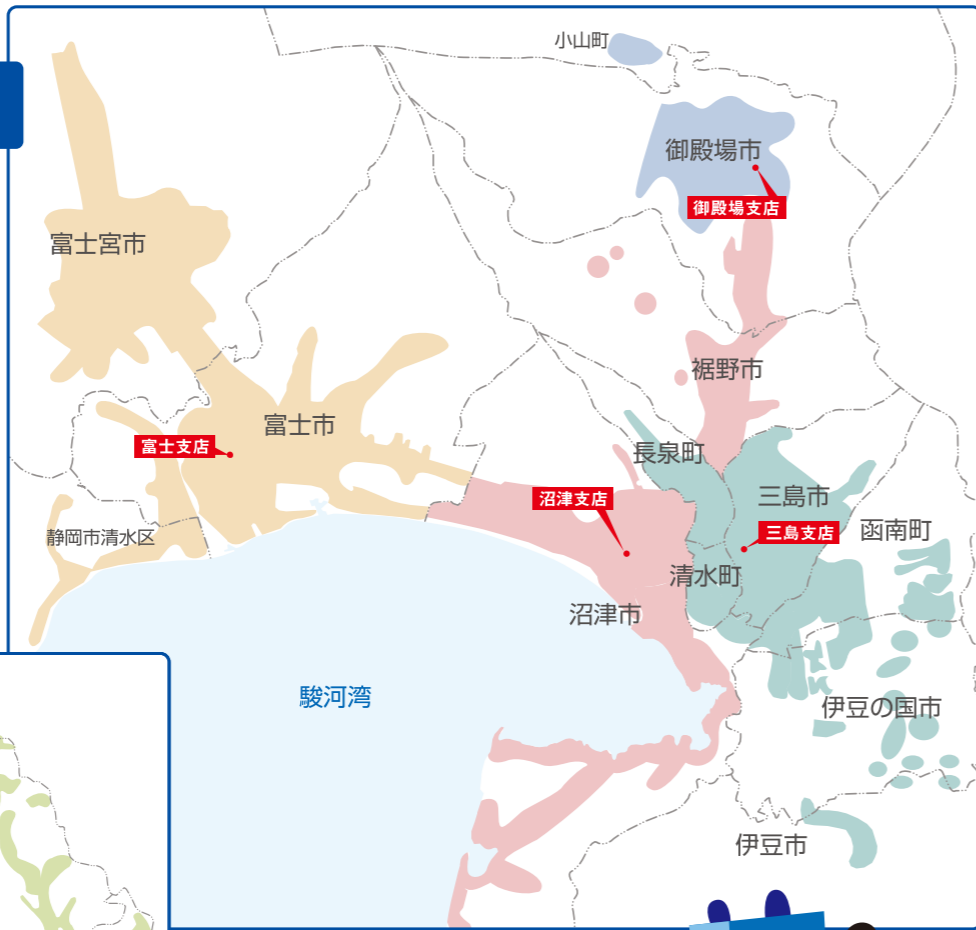

サービスエリア

- 三島支店
- 沼津支店
- 富士支店
- 西静支店
- 御殿場支店

※上記エリア内であっても、立地条件、建物の構造等によりご利用いただけない場合がございます。
※詳しいエリアにつきましては、お気軽にお問い合わせください。

三島支店

三島市

- **あ** 青木(一部)、旭ヶ丘、新谷(一部)、泉町、市山新田(一部)、一番町、岩町田、梅名(一部)、大宮町
- **か** 加茂、加茂川町、加屋町、川原ヶ谷、北沢、北田町、清住町、幸原町、寿町
- **さ** 米町、笹原新田(一部)、佐野(一部)、佐野見晴台、沢地、三恵台、芝本町、末広町、千枚原
- **た** 大社町、竹倉、玉川、玉沢(一部)、多呂、大場(一部)、中央町、塚原新田(一部)、鶴喰、徳倉、富田町
- **な** 中、中島、中田町、長伏、西旭ヶ丘町、錦が丘、西本町、西若町
- **は** 萩、八反畑、初音台、光ヶ丘、東町田、東大場、東町、東本町、日の出町、平田、広小路町、藤代町、富士ビレッジ、富士見台、芙蓉台、文教町、本町
- **ま** 松が丘、松本、御園、三ツ谷新田(一部)、緑町、南田町、南町、南二日町、南本町、三好町
- **や** 安久、谷田(一部)、柳郷地
- **わ** 若松町

函南町

- **あ** 大竹(一部)、大土肥
- **か** 柏谷、桑原(一部)、上沢、軽井沢(一部)
- **さ** 新田(一部)
- **た** 田代、丹那(一部)、塚本(一部)
- **な** 仁田
- **は** 畑(一部)、畑毛、平井(一部)、肥田、日守(一部)
- **ま** 間宮

伊豆の国市(旧葦山町含む)

- **あ** 浮橋(一部)、大仁(一部)
- **か** 神島(一部)
- **さ** 寺家(一部)、下畑(一部)、白山堂(一部)、宗光寺(一部)
- **た** 田中山(一部)、立花、田原野(一部)、中條(一部)、長者原(一部)
- **な** 長崎(一部)、奈古谷(一部)、葦山(葦山(一部)、土手和田(一部)、山木(一部)、多田(一部)、金谷(一部))、南條(一部)、中(一部)
- **は** 原木(一部)
- **ま** 守木(一部)、御門(一部)
- **や** 四日町(一部)、吉田(一部)

伊豆市(旧修善寺町含む)

- **あ** 瓜生野(一部)、大野(一部)
- **か** 柏久保(一部)、加殿(一部)、上白岩(一部)、小立野(一部)、熊坂(一部)
- **さ** 下白岩(一部)、修善寺(一部)
- **ま** 牧之郷(一部)

清水町

- **あ** 卸団地
- **か** 柿田、久米田
- **さ** 新宿
- **た** 玉川、徳倉、戸田、堂庭
- **な** 中徳倉、長沢
- **は** 畑中、伏見
- **ま** 的場
- **や** 八幡、湯川

長泉町

- **か** 上土狩、上長窪(一部)
- **さ** 桜堤、下土狩、下長窪(一部)
- **た** 竹原
- **な** 中土狩、納米里
- **は** 東野(一部)、本宿
- **ま** 元長窪(一部)、南一色

沼津支店

御殿場市

- **あ** 大坂
- **か** 神山、神山平、電(一部)、川島田(一部)、駒門(一部)
- **な** 中山、沼田(一部)、中清水
- **は** 富士見原、萩蕪、二子

裾野市

- **あ** 石脇、伊豆島田(一部)、稲荷(一部)、岩波、大畑、上ヶ田
- **か** 公文名(一部)、久根(一部)、葛山、金沢
- **さ** 佐野、千福が丘(一部)、千福(一部)、須山(一部)、下和田
- **た** 茶畑(一部)、富沢(一部)
- **は** 深良(一部)、平松(一部)、二ツ屋
- **ま** 桃園(一部)、麦塚(一部)、御宿、水窪(一部)
- **や** 呼子

富士市

- **あ** 青葉町(一部)、青島町、荒田島(一部)、荒田島町、厚原(一部)、入山瀬(一部)、岩本(一部)、石坂(一部)、今泉(一部)、今井(一部)、石井(一部)、一色(一部)、宇東川東町、宇東川西町、瓜島(一部)、瓜島町、鶴無ヶ淵(一部)、江尾(一部)、大淵(一部)、大野新田(一部)、岩淵(一部)、青島
- **か** 加島町、柏原(一部)、川成島(一部)、川成新町(一部)、桑崎(一部)、神戸(一部)、神谷(一部)、神谷新町(一部)、国久保、久沢(一部)、五味島(一部)、五貫島(一部)、北松野(一部)、木島、上横割、川尻(一部)、川尻東(一部)
- **さ** 境(一部)、鯉島、三新田(一部)、十兵衛、島田町(一部)、新橋町(一部)、鈴川町(一部)、鈴川西町、鈴川東町、鈴川中町、浅間上町、浅間本町、下横割、鈴川本町(一部)
- **た** 鷹岡本町、田子、田中新田(一部)、蓼原(一部)、高島町(一部)、高嶺町、伝法(一部)、天間(一部)、中央町、津田(一部)、蓼原町(一部)、外木、津田町(一部)
- **な** 中柏原新田(一部)、中里(一部)、中野(一部)、中島、永田(一部)、永田北町、永田町(一部)、長通(一部)、中丸、沼田新田、西柏原新田(一部)、西船津(一部)、錦町(一部)、中之郷(一部)、中野台(一部)

沼津市

- **あ** 青野、上土町、旭町、足高(一部)、石川、泉町、井田(一部)、市場町、市道町、一本松(一部)、井出、今沢、植田(一部)、魚町、内浦(重寺(一部)、重須(一部)、三津(一部)、小海(一部)、長浜(一部)、江浦(一部)、江原町、大岡(一部)、大諏訪、大塚(一部)、大手町、大平、岡宮(一部)、岡一色(一部)
- **か** 上香貴、春日町、我入道、神田町、北今沢、北園町、北高島町、共栄町、くまだか町、黒瀬町、小諏訪、寿町、小林台、口野(一部)
- **さ** 五月町、沢田、沢田町、志下、獅子浜、下香貴、下河原町、下本町、庄栄町、新沢田町、新宿町、新町、末広町、杉崎町、住吉町、駿河台、浅間町、千本常盤町、千本中町、千本西町、千本東町、千本緑町、千本港町、添地町、西条町、蛇松町、幸町、白銀町、山王台、三枚橋、三枚橋町

富士宮市

- **は** 浜田町(一部)、原田(一部)、比奈(一部)、桧新田(一部)、東柏原新田(一部)、広見本町、広見西本町、広見東本町、富士岡(一部)、八幡町、平垣、平垣本町、日乃出町(一部)、富士見台、船津(一部)、本町、富士町(一部)、平垣町
- **ま** 前田(一部)、間門(一部)、増川(一部)、増川新町(一部)、松本(一部)、松岡、松富町(一部)、元町、宮下(一部)、水戸島(一部)、水戸島本町、水戸島元町、宮島、御幸町、緑町、南町、三ツ沢(一部)、森島(一部)、森下(一部)、本市場、南松野(一部)、本市場新田、本市場町(一部)
- **や** 八代町(一部)、柚木、横割(一部)、横割本町(一部)、柳島、吉原(一部)、依田原新田、米之宮町(一部)、吉原宝町、依田原(一部)、依田橋(一部)、依田橋町(一部)、依田原町

静岡市(清水区)

- **あ** 栗倉南(一部)、栗倉南町、安居山(一部)、泉町、大岩(一部)、大中里(一部)、栗倉(一部)、阿幸地、朝日町、青木(一部)、大宮町、阿幸地町
- **か** 上井手(一部)、神田川町、黒田(一部)、源道寺町(一部)、小泉(一部)、貴船町、北町(一部)、北山(一部)