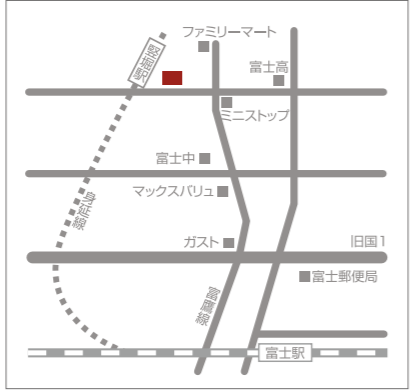

沼津支店

〒410-0053 沼津市寿町8-28 (メディアプラザ沼津)  
エリア (沼津市・裾野市・御殿場市の一部)  
ソフトバンクモバイルショップ併設

富士支店

〒416-0907 富士市中島74-1  
エリア (富士市・富士宮市・静岡市清水区由比・蒲原)

西 静 支 店

〒425-0073 焼津市小柳津38  
エリア (焼津市・藤枝市・島田市)

三 島 支 店

〒411-0842 三島市南町7-5  
エリア (三島市・伊豆の国市の一部・伊豆市の一部・函南町・長泉町・清水町)