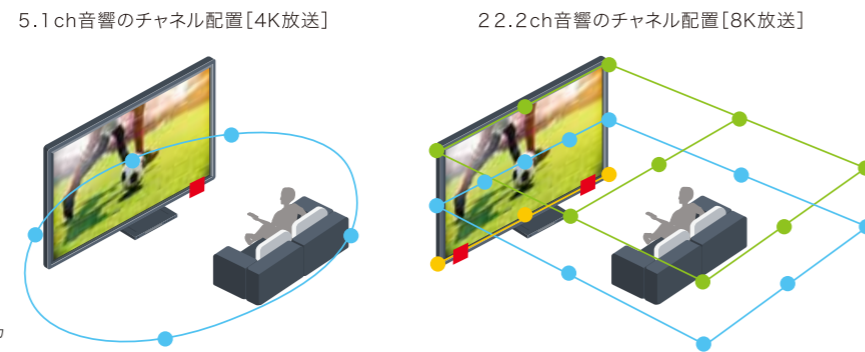

## 新4K8K衛星放送とは

新4K8K衛星放送とは、BS・110度CSで始まった新しい4K・8K放送のことです。現在ご覧いただいているフルハイビジョンを超える高精細・高画質な映像で、さまざまなコンテンツをお楽しみいただけます。

### その1 高画質でキメ細やかな映像

フルハイビジョンに比べて4Kは4倍の画素(3840x2160画素)、8Kは16倍の画素(7680x4320画素)を持つことで、キメ細やかでよりリアルな映像表現で、お楽しみいただけます。

### その2 臨場感を味わえるマルチチャンネルサラウンド

マルチチャンネルサラウンドにより全方向から音を再現することで、大画面の超高精細映像とともに、まさにその場にいるかのような臨場感や迫力を体験することができます。\*1

\*1 別途5.1ch超のマルチチャンネルサラウンドに対応した音響機器が必要となります。

● 上層スピーカー ● 中層スピーカー ● 下層スピーカー ● 重低音スピーカー