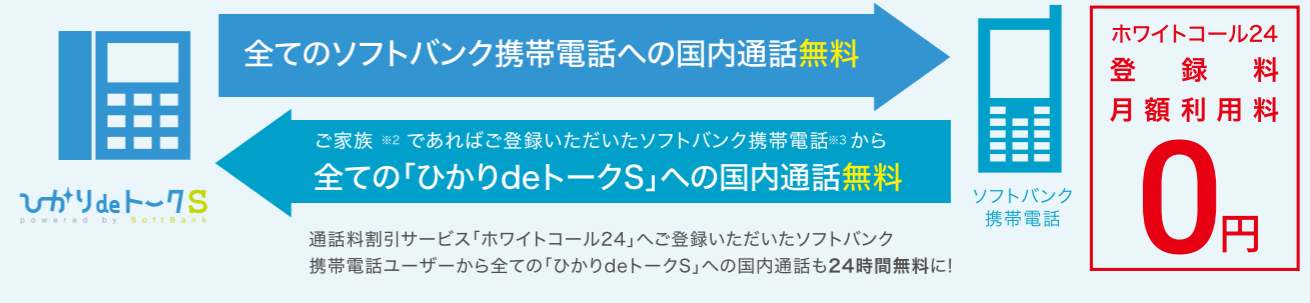

※電話機の仕様はメーカーによって異なる場合がございます。機器操作手順などの詳細はメーカーにお問い合わせください。

ひかりdeトークS オプションサービス  
**ホワイトコール24**

加入条件 両方のサービスにご加入のお客さま

※「標準プラン」、「通話定額基本料」、「通話定額基本料(ケータイ)」、「通話定額ライト基本料」

自宅の「ひかりdeトークS」から全てのソフトバンク携帯電話  
ユーザーへの国内通話が**24時間無料**に!