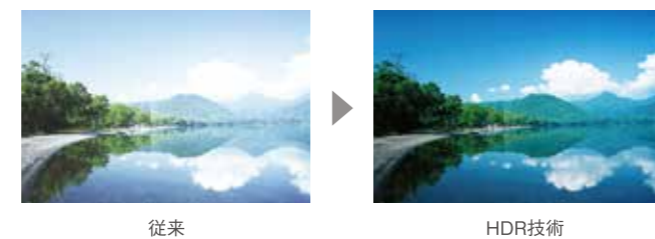

### その3 色彩豊かに、なめらかな動きも表現

● 色域が広がり  
より自然で鮮やかに

● 動きの速いスポーツなども、「ぼやけず」「なめらかに」

● 色域の新規格によりグラデーションが自然に

● 高輝度化技術により、現実に近い明るさを表現

\*参考:総務省ホームページ (https://www.soumu.go.jp/menu\_seisaku/ictseisaku/housou\_suishin/4k8k\_suishin/about.html) \*写真はイメージです。

# 4K・8K放送を観るなら、ケーブルテレビにおまかせ!

お手軽に4Kコンテンツを楽しめます!