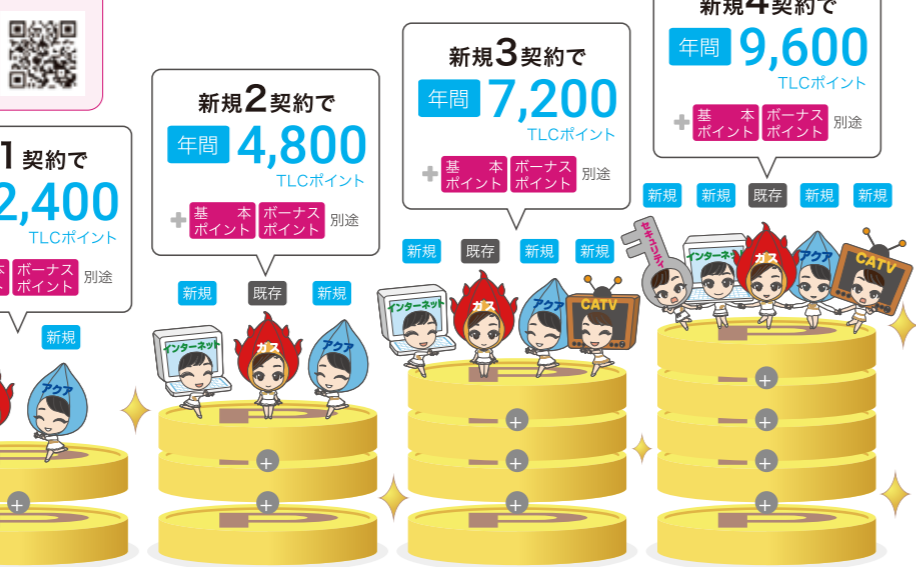

例: 現在、LPガスを
ご契約中の方の場合

注意事項 ※ポイント付与の対象となるサービスを解約された場合、その時点をもって、当該サービスへのポイント付与は終了します。※ご契約中の対象サービスの数が1つ以下となった場合、その時点をもって、全てのポイントの付与が自動的に終了します。※各種サービスには提供エリアがございますので、各サービスのホームページ等でご確認ください。

TLCポイントを使おう!

TLCポイントは、飲食店・レジャー施設等でお支払いの際に利用できるTLC Pay・TLCチケットや、当社グループのアクア、QUOカードや図書カードNEXT、グルメ、生活用品等、金券・商品への交換、ご契約サービスのお支払いにポイントが利用できるTLCポイント支払、支援のために寄付できるTLCポイント募金、さらに各加盟店で使えるWAONポイント・LuLuCaポイント・エムアイポイント・ドットマネー・hontoポイント・ALL-Sポイントにかんたんに交換できます。

TLCポイント

TLCポイントは、
交換先を自由に選べて
おトクに使えます!

TLCサービスに交換

TLC Pay

「TLCポイントアプリ」で、お買い物・お食事など街のお店のお支払いにTLCポイントがご利用いただけます。
ご利用は、お手持ちのスマートフォンにアプリをダウンロードし、お店のQRコードを読み取り利用ポイント数を入力するだけ。1TLCポイントから使えて、いつでも気軽に、かんたんに決済できます。
TLC Payご利用店舗はどんどん拡大中!

TLCチケット

お買い物・お食事・レジャー施設など、幅広いジャンルのTLCチケット取扱店で、お支払いの際にご利用いただけるTOKAIグループのオリジナルチケットです。

TLCセレクション

ポイント数に応じているる商品に交換いただけます。有名百貨店のグルメ、金券、TOKAIグループのアクア等、人気のラインナップを取り揃えました。

TLCポイント支払

LPガス、都市ガス、おいしい水の宅配便、おいしい水の贈りもの うるのん、インターネット、ケーブルテレビ、LIBMO、セキュリティの毎月のお支払いにTLCポイントがご利用いただけます。

TLCポイント募金

TLCポイントを、地域でさまざまな課題に取り組む各種団体の支援に寄付いただけます。お客様がお持ちのTLCポイントを、社会貢献に役立てることができます!

ポイント・電子マネーに交換

WAONポイント

TLC WAONカードが必要です。

イオン、マックスバリュ、ローソン、ファミリーマート、ウエルシアをはじめとした全国のWAON加盟店でご利用いただける「WAONポイント」に交換できます。

※WAONはイオン株式会社の登録商標です。

LuLuCaポイント

しずてつストア、新静岡セノバ等でご利用いただける「LuLuCaポイント」に交換できます。LuLuCaポイントからTLCポイントに交換することもできます。

エムアイポイント

全国の三越伊勢丹グループ百貨店でのお買物に、1ポイント1円としてご利用いただける「エムアイポイント」に交換できます。

ドットマネー

Amebaが運営するドットマネー by Amebaはいつでも手数料無料・業界NO.1交換レートのポイントサービスです。現金、Amazonギフト券、nanacoポイントなどにおトクに交換ができます。

hontoポイント

電子書籍ストア、本の通販ストアに加えて、全国のhontoポイントサービス実施店舗でのお買い物でhontoポイントが貯まります。

ALL-Sポイント

ALL-Sポイントは、ALL-Sカードをご利用のたびに貯まるおトクなポイント。貯めたポイントは、ALL-Sギフトカードや、提携店の素敵なアイテムに交換できます。