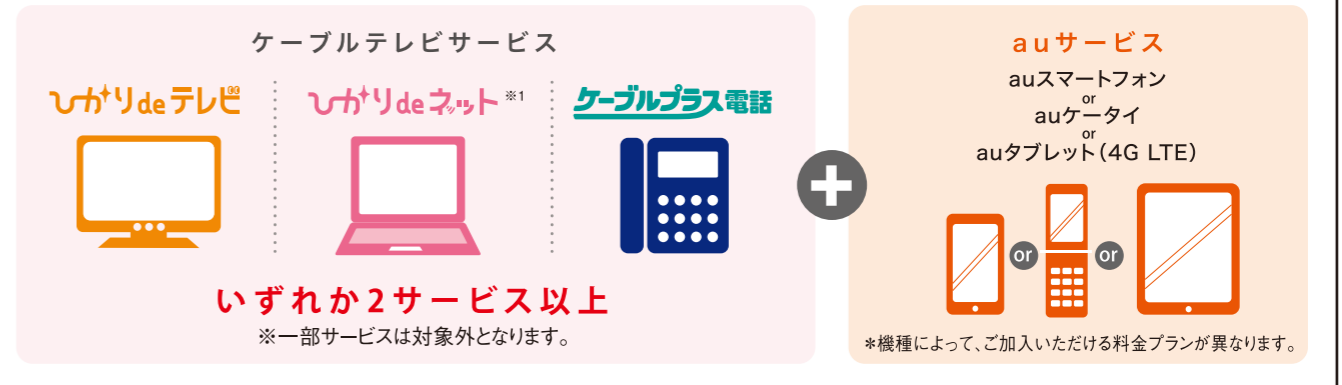

## おすすめプラン

ひかりdeテレビ、ひかりdeネット(10G・1G・50M)、  
 ケーブルプラス電話をご契約の方は

ひかりdeテレビ 2,500円 + ひかりdeネット 1G 6,130円 + ケーブルプラス電話 スラス割 ▲2,100円 = **6,530**円  
**月額 2,100円 割引**

ケーブルプラス電話は当社が提供する固定電話サービスです。 詳しくはP33をご覧ください。

Security Zは、当社が提供するパソコンやスマートフォン、タブレットの安全を守るインターネットセキュリティサービスです。 詳しくはP30をご覧ください。

本紙に記載の金額は税抜価格です。「税込」「不課税」と表示のあるものを除く。消費税については、サービス提供時点で適用される消費税率により計算した消費税額を、税抜価格に加工してご請求いたします。

auスマートフォン/auケータイ/auタブレット(4G LTE)をお使いの方におススメ!

# auスマートバリュー

auへのお申し込みが必要となります。

ネットとセットで auスマートフォンのご利用料金が **永年割引!** 家族みんなが対象\*2 離れて暮らすご家族も 50歳以上なら割引の対象に!

適用条件 (①・②両方を満たす方)

- ①「対象固定通信サービス\*1」(ひかりdeテレビ、ひかりdeネット、ケーブルプラス電話)のうち2サービス以上お申し込み
- ②auスマートフォン/auケータイ/auタブレット(4G LTE)で対象の料金プラン\*3に加入