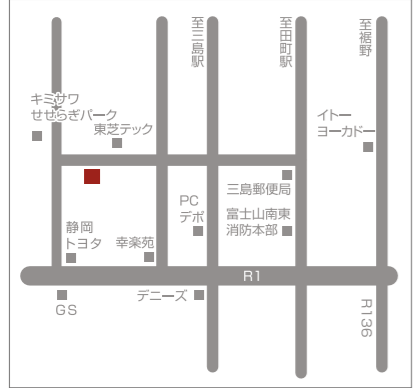

沼津支店

〒410-0053 沼津市寿町8-28 (メディアプラザ沼津)  
エリア (沼津市・裾野市・御殿場市の一部)  
ソフトバンクモバイルショップ併設

富士支店

〒416-0907 富士市中島74-1  
エリア (富士市・富士宮市・静岡市清水区由比・蒲原)

西 静 支 店

〒425-0073 焼津市小柳津38  
エリア (焼津市・藤枝市・島田市)

三 島 支 店

〒411-0842 三島市南町7-5  
エリア (三島市・伊豆の国市の一部・伊豆市の一部・函南町・長泉町・清水町)