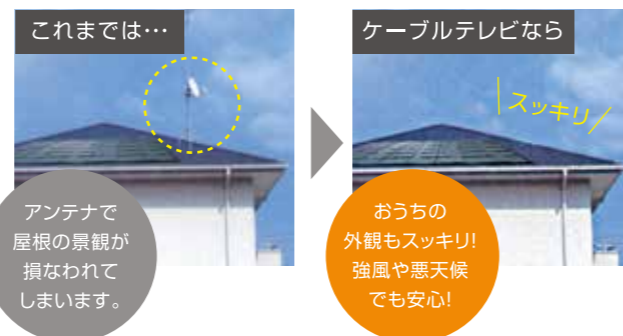

# ひかりdeテレビ<sup>GO</sup> 月額 2,500円

チャンネルラインナップ ※地上/BS(新4K8K衛星放送含む)/CSデジタル放送をパススルー方式でご覧いただけます。

<b>地上デジタル放送</b>	NHK総合	NHK Eテレ	静岡第一テレビ	あさひテレビ 静岡朝日テレビ	静岡放送
テレビ静岡	トコチャン 地域情報発信中! トコチャンネル11 (コミュニティチャンネル) リモコン 11 トコチャンネル12 (コミュニティチャンネル) リモコン 12				
<b>BSデジタル放送</b>	NHK BS1	NHK BSプレミアム	BS日テレ	BS朝日	BS-TBS
BSテレ東	BSフジ	BS11	BS12 トゥエルビ	BSキャンパス on	
<b>新4K8K衛星放送</b>	NHK BS4K	BS日テレ 4K	BS朝日 4K	BS-TBS 4K	BSテレ東 4K
BSフジ 4K	4K QVC	ショップチャンネル 4K	ザ・シネマ 4K (有料)	NHK BS8K ※8Kテレビが必要です	WOWOW 2020年12月1日開始予定(有料)
※ザ・シネマ4Kのご視聴には、別途放送事業者と受信契約が必要となります。契約方法や料金につきましてはスカパー!カスタマーセンター(0120-039-888 受付時間10:00~20:00)へ直接お問い合わせください。					
<b>CSデジタル放送</b>	QVC (ショッピング)	ショップチャンネル (ショッピング)			

## アンテナ不要でデジタル3波を安定配信!

ケーブルで直接配信しているので、UHFアンテナもパラボラアンテナも必要なく、ご自宅の外観を損ねることもありません。暴風雨の時もアンテナが倒れる心配がなく安心です。しかも、地上/BSデジタル放送はもちろん、映画・ドラマ・アニメ・スポーツ・音楽・バラエティ...といった、様々なジャンルの専門チャンネルが揃ったCSデジタル放送が楽しめます。