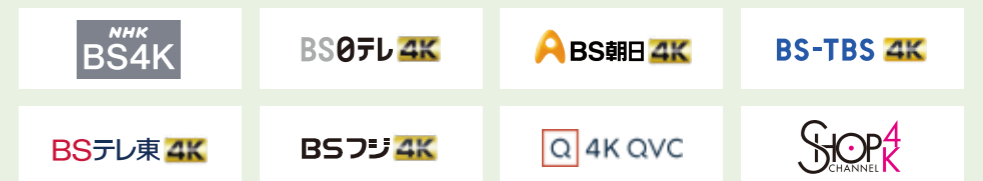

上記STBで
視聴可能な
チャンネル