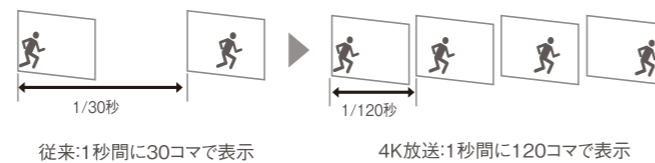

### その1 高画質でキメ細やかな映像

フルハイビジョンに比べて4Kは4倍の画素(3840x2160画素)、8Kは16倍の画素(7680x4320画素)を持つことで、キメ細やかでよりリアルな映像表現で、お楽しみいただけます。

### その2 臨場感を味わえるマルチチャンネルサラウンド

マルチチャンネルサラウンドにより全方向から音を再現することで、大画面の超高精細映像とともに、まさにその場にいるかのような臨場感や迫力を体験することができます。\*1

\*1 別途5.1ch超のマルチチャンネルサラウンドに対応した音響機器が必要となります。

● 上層スピーカー ● 中層スピーカー ● 下層スピーカー ● 重低音スピーカー

### その3 色彩豊かに、なめらかな動きも表現

● 色域が広がり  
より自然で鮮やかに

● 動きの速いスポーツなども、「ぼやけず」「なめらかに」

● 色域の新規格によりグラデーションが自然に

● 高輝度化技術により、現実に近い明るさを表現

\*参考:総務省ホームページ (https://www.soumu.go.jp/menu\_seisaku/ictseisaku/housou\_suishin/4k8k\_suishin/about.html) \*写真はイメージです。