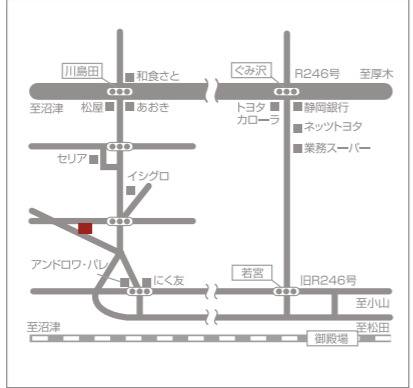

御 殿 場 支 店

〒412-0045 御殿場市川島田435-1
エリア (御殿場市の一部・小山町の一部)