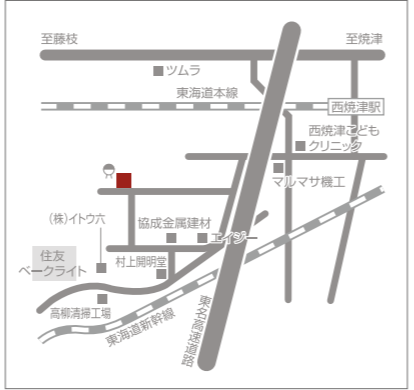

沼津支店

〒410-0053 沼津市寿町8-28 (メディアプラザ沼津)  
エリア (沼津市・裾野市・御殿場市の一部)  
ソフトバンクモバイルショップ併設

富士支店

〒416-0907 富士市中島74-1  
エリア (富士市・富士宮市・静岡市清水区由比・蒲原)

西 静 支 店

〒425-0073 焼津市小柳津38  
エリア (焼津市・藤枝市・島田市)

三 島 支 店

〒411-0842 三島市南町7-5  
エリア (三島市・伊豆の国市の一部・伊豆市の一部・函南町・長泉町・清水町)