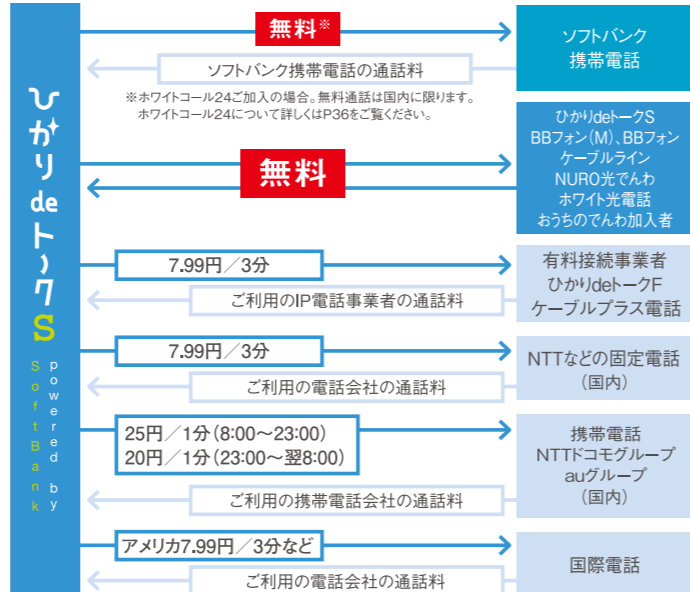

充実の付加サービス おトクな付加サービスパックもご用意!

	月額	工事費
1 番号表示	400円	1,000円
2 番号通知リクエスト	200円	1,000円
3 キャッチ電話	300円	1,000円
4 着信お断り	600円	1,000円
5 着信転送	500円	1,000円

付加サービスパック 工事費は各パック1,000円	月額
パック① 1 2 3 4 5	月額 900円
パック② 3 4 5	月額 630円
パック③ 1 2 3 4	月額 800円
パック④ 3 4	月額 530円

プラス割 電話
ひかりdeネットにプラスして、ひかりdeトークSをご契約の方は
月額 **800円割引**

プラス割 電話②
ひかりdeテレビにプラスして、ひかりdeトークSをご契約の方は
月額 **300円割引**

【ひかりdeトークS ご注意事項】

- ●別途ユニバーサルサービス料が必要となります。
- ●お申し込み時には、本人確認書類をご提示いただけます。
- ●「ひかりdeトークS」は一部の集合住宅及び、お住まいのエリアや建物の設備の状況等により、サービスのご提供ができない場合がございます。詳しくはお問い合わせください。
- ●「ひかりdeトークS」はインターネット回線を利用したIP電話サービスです。回線の状態により利用できなくなる場合がございます。
- ●以下のサービスは「ひかりdeトークS」ではご利用いただけません。事前にご利用の事業者へご確認ください。
  - ○ガス会社等の遠隔監視サービス ○警備会社等のセキュリティサービス ○高齢者向け緊急通報システム
- ●以下のサービス・機器は「ひかりdeトークS」ではご利用いただけません。
  - ○フリーダイヤル、フリーアクセス番号の着信設定(発信は可能) ○ダイヤルインサービス ○i-ナンバーサービス ○二重番号サービス ○代表取扱サービス ○ピンク電話(簡易公衆電話)、共同電話
  - ○110番、119番直通通報装置 ○0035で始まる電話番号への発信で利用できるサービス ○ボイスワープセレクト ○ノーリング ○0180番号を利用して提供するテレリング
  - ○0570で始まる課金分割サービス ○ダイヤルQ2 ○オフトーク通信 ○でんわばん ○電話会議 ○メッセージイン ○視聴者参加型通信サービス 等
- ●FAXについては、電話機器や回線の状況により、まれにご利用いただけない場合がございます。
- ●インターホン機器を共用している場合については、別途配線工事が必要となります。
- ●ACR/LCR/0036/0039などの自動ダイヤル機能がオンの状態では、「ひかりdeトークS」をご利用いただけません。
- ●NTTの電話番号の休止または解約に伴い、NTT回線を利用したサービスは解約となります。
- ●「ひかりdeトークS」は、「ひかりdeトーク(S)契約約款」に基づきサービスを提供いたします。詳しくは当社ホームページ(https://www.thn.ne.jp/)でご確認ください。

※電話機の仕様はメーカーによって異なる場合がございます。機器操作手順などの詳細はメーカーにお問い合わせください。

ひかりdeトークS オプションサービス
ホワイトコール24

加入条件 両方のサービスにご加入のお客さま

※「標準プラン」、「通話定額基本料」、「通話定額基本料(ケータイ)」、「通話定額ライト基本料」

自宅の「ひかりdeトークS」から全てのソフトバンク携帯電話
ユーザーへの国内通話が**24時間無料**に!