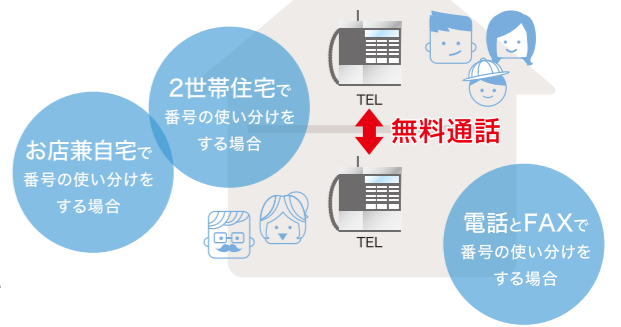

■ご注意ください

- NTT西日本の加入電話等から番号ポータビリティせず複数番号サービスを新たに利用開始する場合、ひかりdeトークS専用の電話番号になります。
- 当社支給のひかりdeトークSに対応したHUBをご利用いただく必要があります。

こんな場合に便利!!おすすめ使用例

■ひかりdeトークS施工例(2番号ご利用の場合)

本紙に記載の金額は税抜価格です。「税込」「不課税」と表示のあるものを除く。消費税については、サービス提供時点で適用される消費税率により計算した消費税額を、税抜価格に算入してご請求いたします。