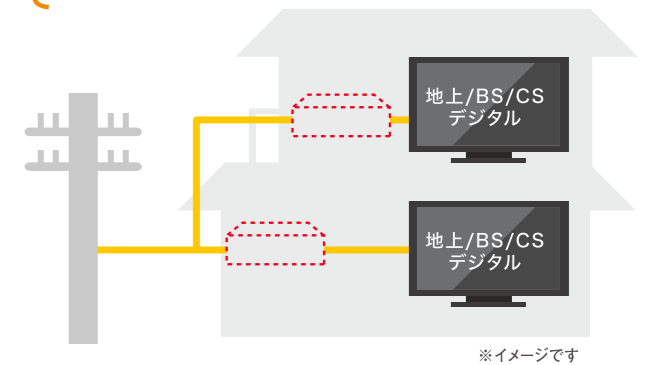

## ケーブルテレビなら手間いらず!

お客さまのご家庭の状況に応じた受信対応について、準備から設置まで当社がご案内いたします。  
※新4K8K衛星放送について、詳しくはP9-10をご覧ください。

## パススルー方式だから、家中のテレビ端子で地上/BS/CSデジタル放送が視聴可能!

### パススルー方式とは

デジタル放送電波の周波数や形態を、お客さまがお持ちの対応テレビやレコーダーで直接受信できるようそのまま送信する方式です。

※お客さまがお持ちのテレビ・レコーダーにチューナーが内蔵の場合に限ります。  
※新4K衛星放送をパススルー方式でご覧になるには、4Kテレビが必要となります。  
※新8K衛星放送をパススルー方式でご覧になるには、8Kテレビが必要となります。

※イメージです