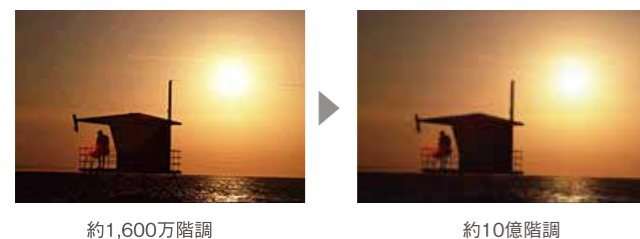

### その3 色彩豊かに、なめらかな動きも表現

● 色域が広がり  
より自然で鮮やかに

● 動きの速いスポーツなども、「ぼやけず」「なめらかに」

● 色域の新規格によりグラデーションが自然に

● 高輝度化技術により、現実に近い明るさを表現

\*参考:総務省ホームページ (https://www.soumu.go.jp/menu\_seisaku/ictseisaku/housou\_suishin/4k8k\_suishin/about.html) \*写真はイメージです。

# 4K・8K放送を観るなら、ケーブルテレビにおまかせ!

お手軽に4Kコンテンツを楽しめます!