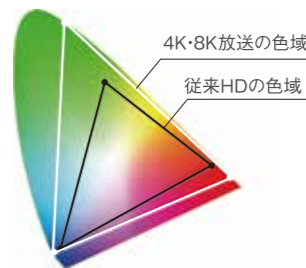

## 新4K8K衛星放送とは

新4K8K衛星放送とは、BS・110度CSで始まった新しい4K・8K放送のことです。現在ご覧いただいているフルハイビジョンを超える高精細・高画質な映像で、さまざまなコンテンツをお楽しみいただけます。

### その1 高画質でキメ細やかな映像

フルハイビジョンに比べて4Kは4倍の画素(3840x2160画素)、8Kは16倍の画素(7680x4320画素)を持つことで、キメ細やかでよりリアルな映像表現で、お楽しみいただけます。

### その2 臨場感を味わえるマルチチャンネルサラウンド

マルチチャンネルサラウンドにより全方向から音を再現することで、大画面の超高精細映像とともに、まさにその場にいるかのような臨場感や迫力を体験することができます。\*1

\*1 別途5.1ch超のマルチチャンネルサラウンドに対応した音響機器が必要となります。

● 上層スピーカー ● 中層スピーカー ● 下層スピーカー ● 重低音スピーカー

### その3 色彩豊かに、なめらかな動きも表現

● 色域が広がり  
より自然で鮮やかに

● 動きの速いスポーツなども、「ぼやけず」「なめらかに」

● 色域の新規格によりグラデーションが自然に

● 高輝度化技術により、現実に近い明るさを表現

\*参考:総務省ホームページ (https://www.soumu.go.jp/menu\_seisaku/ictseisaku/housou\_suishin/4k8k\_suishin/about.html) \*写真はイメージです。