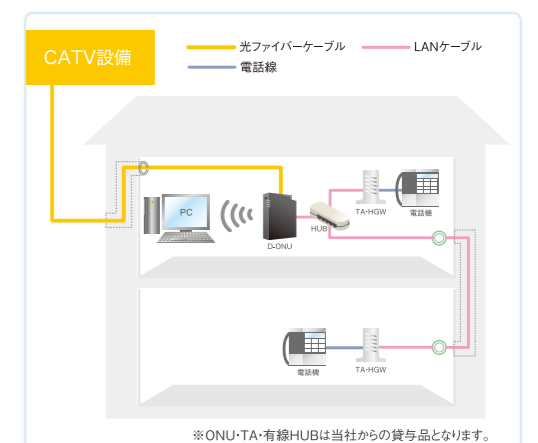

■ご注意ください

- NTT西日本の加入電話等から番号ポータビリティせず複数番号サービスを新たに利用開始する場合、ひかりdeトークS専用の電話番号になります。
- 当社支給のひかりdeトークSに対応したHUBをご利用いただく必要があります。

こんな場合に便利!!おすすめ使用例

■ひかりdeトークS施工例(2番号ご利用の場合)

本紙に記載の金額は税抜価格です。「税込」「不課税」と表示のあるものを除く。消費税については、サービス提供時点で適用される消費税率により計算した消費税額を、税抜価格に算入してご請求いたします。