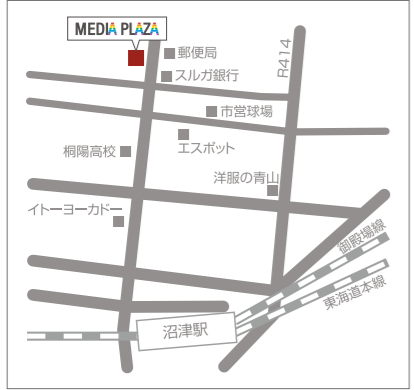

沼津支店

〒410-0053 沼津市寿町8-28 (メディアプラザ沼津)  
エリア (沼津市・裾野市・御殿場市の一部)  
ソフトバンクモバイルショップ併設

富士支店

〒416-0907 富士市中島74-1  
エリア (富士市・富士宮市・静岡市清水区由比・蒲原)

西 静 支 店

〒425-0073 焼津市小柳津38  
エリア (焼津市・藤枝市・島田市)

三 島 支 店

〒411-0842 三島市南町7-5  
エリア (三島市・伊豆の国市の一部・伊豆市の一部・函南町・長泉町・清水町)