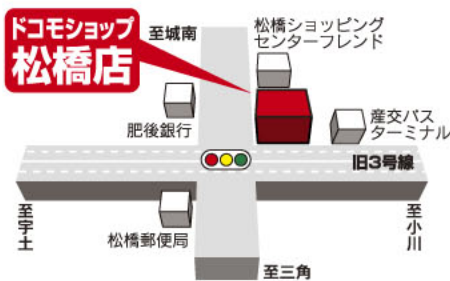

ドコモショップ 松橋店

☎0120-077-608

宇城市松橋町松橋861
営業時間/AM10:00~PM7:00