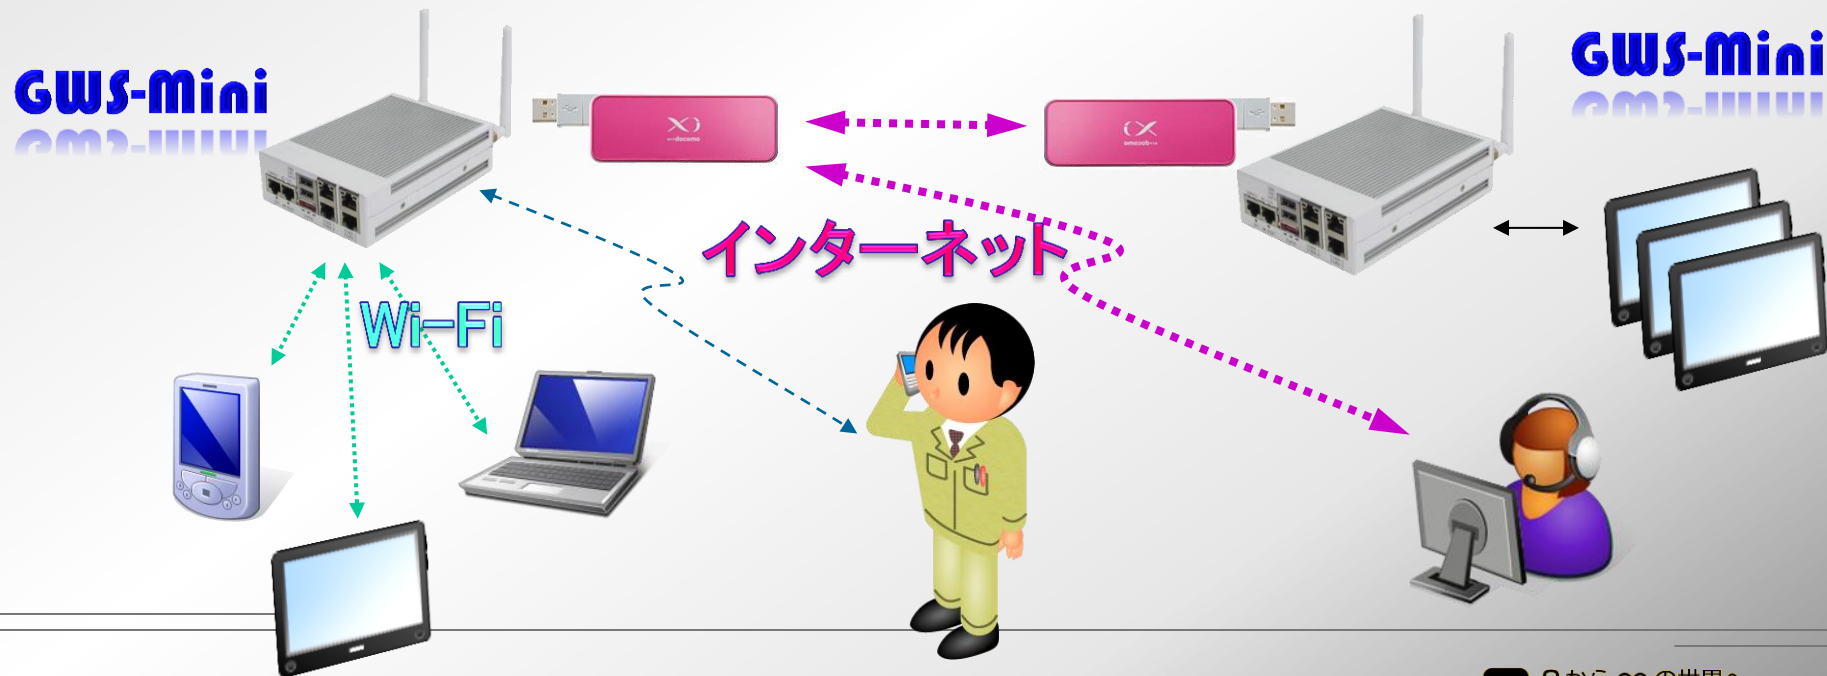

オフィスをスマートにする
グループウェアサーバ

GWS-mini

GWS-mini

(GroupWare Server Type Mini)

誰でも、何処でも、何時でも 今、ここにオフィスが作れます

場所を選ばず、何処にいてもグループ会議や内線電話や情報共有ができます。

1. 使う場所・方法を選ばない

コンパクトな**サイズ**(101(W) *142.1(D)* 41(H) | 970g)の為、電源のある所であれば何処にでも持ち運びが可能です。

通信キャリアと**データ通信契約**(3G/4G/LTE)したアダプタを挿すことで、活動範囲が大きく広がります。通信キャリアの電波が届くところなら、どこでも利用できます。

2. データの安全性を確保

複数の拠点間を**Virtual Private Network** を利用して仮想専用ネットワークを利用して構築しています。

情報も本機のプライベートネットワーク内に配置する事により安全性を保つ事ができます。

ボックスコンピュータには、4タイプあり、使うアプリケーションや規模に合わせて選択できます。

ソフトウェアの仕様

- OSは汎用のLinux (Debian7)を採用しています。
- アプリケーションはOSSを利用できます。
- 利用される環境を想定して3タイプの推奨システムをご用意しております。
 - ビジネス（外向営業など）
 - プロダクト（開発部門など）
 - コミュニケーション（社内管理など）